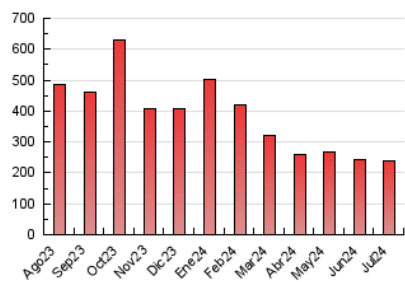

Páginas (x 1000)