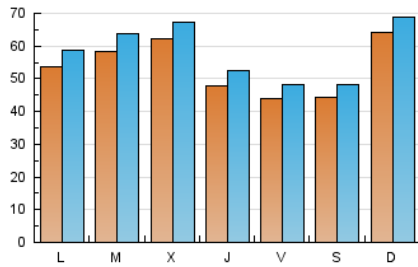

1. Cifras totales y promedios (Nacional e Internacional)

MES - AÑO	NAVEGADORES UNICOS	VISITAS	PAGINAS
Julio - 2024	111.896	181.716	238.807
PROMEDIO DIARIO	5.397	5.862	7.703
PROMEDIO LUNES-VIERNES	5.386	5.870	7.888
PROMEDIO SABADO-DOMINGO	5.429	5.837	7.173
PAGINAS / VISITAS	1,31		
DURACION MEDIA VISITAS	0:02:14		
TIEMPO INTERACCIÓN MEDIO	0:00:52		

2. Secciones (Nacional e Internacional)

	PAGINAS	%
HOME	32.362	13.55 %
RESTO	206.445	86.45 %

3. Por día del mes (Nacional e Internacional)

Día	N. únicos	Visitas	Páginas	Día	N. únicos	Visitas	Páginas	Día	N. únicos	Visitas	Páginas
1	3.267	3.634	5.454	11	3.157	3.596	5.458	21	4.626	4.963	6.008
2	2.641	2.996	4.886	12	2.147	2.404	3.961	22	7.186	7.769	9.827
3	4.566	5.004	7.166	13	4.199	4.524	5.678	23	5.494	6.056	8.167
4	6.856	7.366	9.025	14	7.374	7.998	9.145	24	4.338	4.918	6.585
5	4.423	4.800	6.249	15	5.297	5.661	8.042	25	4.606	5.121	6.577
6	3.683	3.974	5.395	16	8.330	8.998	11.691	26	7.148	7.784	9.444
7	3.535	3.891	5.431	17	7.271	7.724	9.772	27	6.055	6.560	8.147
8	3.004	3.363	5.436	18	4.517	4.911	6.497	28	10.161	10.631	12.364
9	3.515	3.999	5.986	19	3.899	4.295	5.930	29	8.138	8.856	10.566
10	2.585	2.891	4.468	20	3.798	4.154	5.218	30	9.145	9.825	13.563
								31	12.337	13.050	16.671

4. Gráficas (Nacional e Internacional)

4.1 Por día de la semana (promedio)

N. únicos / Visitas (x 100)

Páginas (x 100)

4.2 Por franja horaria (promedio)

Visitas_ (x 1000)

Páginas (x 1000)

4.3 Por meses