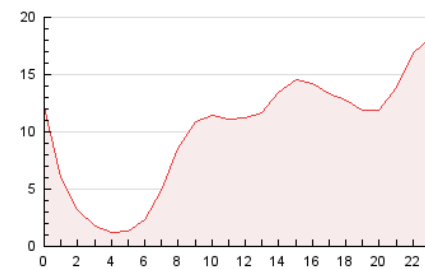

2. Secciones (Nacional e Internacional)

	PAGINAS	%
HOME	32.362	13.55 %
RESTO	206.445	86.45 %

3. Por día del mes (Nacional e Internacional)

Día	N. únicos	Visitas	Páginas	Día	N. únicos	Visitas	Páginas	Día	N. únicos	Visitas	Páginas
1	3.267	3.634	5.454	11	3.157	3.596	5.458	21	4.626	4.963	6.008
2	2.641	2.996	4.886	12	2.147	2.404	3.961	22	7.186	7.769	9.827
3	4.566	5.004	7.166	13	4.199	4.524	5.678	23	5.494	6.056	8.167
4	6.856	7.366	9.025	14	7.374	7.998	9.145	24	4.338	4.918	6.585
5	4.423	4.800	6.249	15	5.297	5.661	8.042	25	4.606	5.121	6.577
6	3.683	3.974	5.395	16	8.330	8.998	11.691	26	7.148	7.784	9.444
7	3.535	3.891	5.431	17	7.271	7.724	9.772	27	6.055	6.560	8.147
8	3.004	3.363	5.436	18	4.517	4.911	6.497	28	10.161	10.631	12.364
9	3.515	3.999	5.986	19	3.899	4.295	5.930	29	8.138	8.856	10.566
10	2.585	2.891	4.468	20	3.798	4.154	5.218	30	9.145	9.825	13.563
								31	12.337	13.050	16.671

4. Gráficas (Nacional e Internacional)

4.1 Por día de la semana (promedio)

N. únicos / Visitas (x 100)

Páginas (x 100)

4.2 Por franja horaria (promedio)

Visitas_ (x 1000)

Páginas (x 1000)

4.3 Por meses