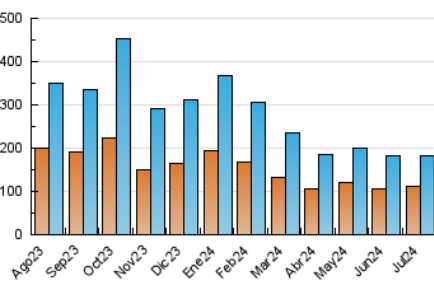

4.3 Por meses

N. únicos / Visitas (x 1000)