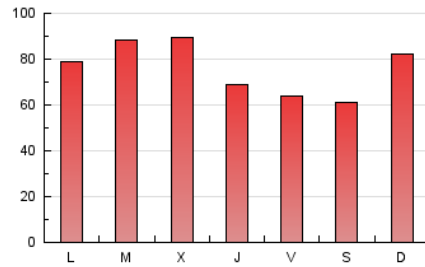

1. Cifras totales y promedios (Nacional e Internacional)

MES - AÑO	NAVEGADORES UNICOS	VISITAS	PAGINAS
Julio - 2024	111.896	181.716	238.807
PROMEDIO DIARIO	5.397	5.862	7.703
PROMEDIO LUNES-VIERNES	5.386	5.870	7.888
PROMEDIO SABADO-DOMINGO	5.429	5.837	7.173
PAGINAS / VISITAS	1,31		
DURACION MEDIA VISITAS	0:02:14		
TIEMPO INTERACCIÓN MEDIO	0:00:52		

2. Secciones (Nacional e Internacional)

	PAGINAS	%
HOME	32.362	13.55 %
RESTO	206.445	86.45 %

3. Por día del mes (Nacional e Internacional)

Día	N. únicos	Visitas	Páginas	Día	N. únicos	Visitas	Páginas	Día	N. únicos	Visitas	Páginas
1	3.267	3.634	5.454	11	3.157	3.596	5.458	21	4.626	4.963	6.008
2	2.641	2.996	4.886	12	2.147	2.404	3.961	22	7.186	7.769	9.827
3	4.566	5.004	7.166	13	4.199	4.524	5.678	23	5.494	6.056	8.167
4	6.856	7.366	9.025	14	7.374	7.998	9.145	24	4.338	4.918	6.585
5	4.423	4.800	6.249	15	5.297	5.661	8.042	25	4.606	5.121	6.577
6	3.683	3.974	5.395	16	8.330	8.998	11.691	26	7.148	7.784	9.444
7	3.535	3.891	5.431	17	7.271	7.724	9.772	27	6.055	6.560	8.147
8	3.004	3.363	5.436	18	4.517	4.911	6.497	28	10.161	10.631	12.364
9	3.515	3.999	5.986	19	3.899	4.295	5.930	29	8.138	8.856	10.566
10	2.585	2.891	4.468	20	3.798	4.154	5.218	30	9.145	9.825	13.563
								31	12.337	13.050	16.671

4. Gráficas (Nacional e Internacional)

4.1 Por día de la semana (promedio)

N. únicos / Visitas (x 100)

Páginas (x 100)

4.2 Por franja horaria (promedio)

Visitas_ (x 1000)

Páginas (x 1000)

4.3 Por meses