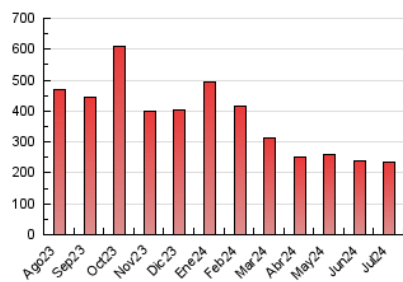

Páginas (x 1000)