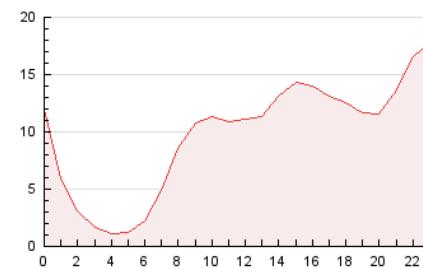

2. Secciones (Nacional)

	PAGINAS	%
HOME	31.667	13.52 %
RESTO	202.595	86.48 %

3. Por día del mes (Nacional)

Día	N. únicos	Visitas	Páginas	Día	N. únicos	Visitas	Páginas	Día	N. únicos	Visitas	Páginas
1	3.197	3.561	5.341	11	3.106	3.535	5.349	21	4.458	4.804	5.823
2	2.588	2.932	4.801	12	2.100	2.350	3.887	22	7.047	7.624	9.621
3	4.469	4.912	6.999	13	4.140	4.449	5.585	23	5.393	5.933	8.009
4	6.789	7.314	8.941	14	7.122	7.720	8.859	24	4.232	4.816	6.435
5	4.363	4.713	6.067	15	5.188	5.535	7.907	25	4.492	4.984	6.405
6	3.636	3.924	5.313	16	8.217	8.868	11.535	26	7.019	7.635	9.289
7	3.486	3.836	5.356	17	7.158	7.631	9.630	27	5.950	6.471	8.021
8	2.950	3.298	5.314	18	4.442	4.808	6.384	28	10.033	10.504	12.224
9	3.440	3.904	5.878	19	3.815	4.207	5.796	29	7.949	8.674	10.335
10	2.516	2.823	4.367	20	3.711	4.064	5.086	30	8.933	9.610	13.282
								31	12.207	12.875	16.423

4. Gráficas (Nacional)

4.1 Por día de la semana (promedio)

N. únicos / Visitas (x 100)

Páginas (x 100)

4.2 Por franja horaria (promedio)

Visitas_ (x 1000)

Páginas (x 1000)

4.3 Por meses