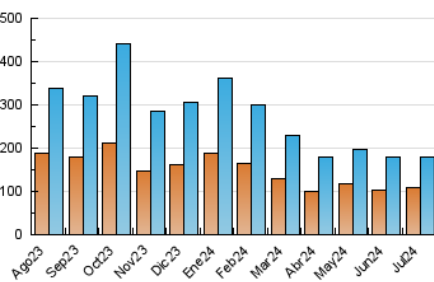

4.3 Por meses

N. únicos / Visitas (x 1000)