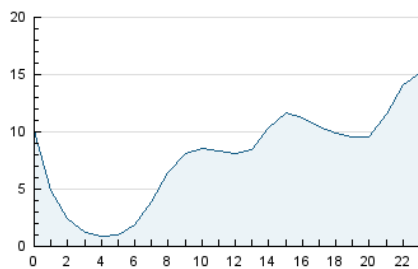

2. Secciones (Nacional e Internacional)

	PAGINAS	%
HOME	32.362	13.55 %
RESTO	206.445	86.45 %

3. Por día del mes (Nacional e Internacional)

Día	N. únicos	Visitas	Páginas	Día	N. únicos	Visitas	Páginas	Día	N. únicos	Visitas	Páginas
1	3.267	3.634	5.454	11	3.157	3.596	5.458	21	4.626	4.963	6.008
2	2.641	2.996	4.886	12	2.147	2.404	3.961	22	7.186	7.769	9.827
3	4.566	5.004	7.166	13	4.199	4.524	5.678	23	5.494	6.056	8.167
4	6.856	7.366	9.025	14	7.374	7.998	9.145	24	4.338	4.918	6.585
5	4.423	4.800	6.249	15	5.297	5.661	8.042	25	4.606	5.121	6.577
6	3.683	3.974	5.395	16	8.330	8.998	11.691	26	7.148	7.784	9.444
7	3.535	3.891	5.431	17	7.271	7.724	9.772	27	6.055	6.560	8.147
8	3.004	3.363	5.436	18	4.517	4.911	6.497	28	10.161	10.631	12.364
9	3.515	3.999	5.986	19	3.899	4.295	5.930	29	8.138	8.856	10.566
10	2.585	2.891	4.468	20	3.798	4.154	5.218	30	9.145	9.825	13.563
								31	12.337	13.050	16.671

4. Gráficas (Nacional e Internacional)

4.1 Por día de la semana (promedio)

N. únicos / Visitas (x 100)

Páginas (x 100)

4.2 Por franja horaria (promedio)

Visitas_ (x 1000)

Páginas (x 1000)

4.3 Por meses