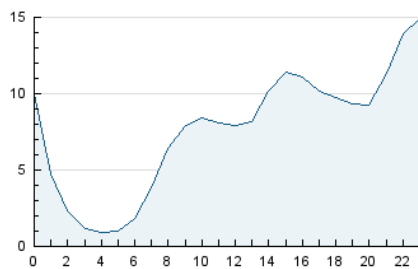

2. Secciones (Nacional)

	PAGINAS	%
HOME	31.667	13.52 %
RESTO	202.595	86.48 %

3. Por día del mes (Nacional)

Día	N. únicos	Visitas	Páginas	Día	N. únicos	Visitas	Páginas	Día	N. únicos	Visitas	Páginas
1	3.197	3.561	5.341	11	3.106	3.535	5.349	21	4.458	4.804	5.823
2	2.588	2.932	4.801	12	2.100	2.350	3.887	22	7.047	7.624	9.621
3	4.469	4.912	6.999	13	4.140	4.449	5.585	23	5.393	5.933	8.009
4	6.789	7.314	8.941	14	7.122	7.720	8.859	24	4.232	4.816	6.435
5	4.363	4.713	6.067	15	5.188	5.535	7.907	25	4.492	4.984	6.405
6	3.636	3.924	5.313	16	8.217	8.868	11.535	26	7.019	7.635	9.289
7	3.486	3.836	5.356	17	7.158	7.631	9.630	27	5.950	6.471	8.021
8	2.950	3.298	5.314	18	4.442	4.808	6.384	28	10.033	10.504	12.224
9	3.440	3.904	5.878	19	3.815	4.207	5.796	29	7.949	8.674	10.335
10	2.516	2.823	4.367	20	3.711	4.064	5.086	30	8.933	9.610	13.282
								31	12.207	12.875	16.423

4. Gráficas (Nacional)

4.1 Por día de la semana (promedio)

N. únicos / Visitas (x 100)

Páginas (x 100)

4.2 Por franja horaria (promedio)

Visitas_ (x 1000)

Páginas (x 1000)

4.3 Por meses