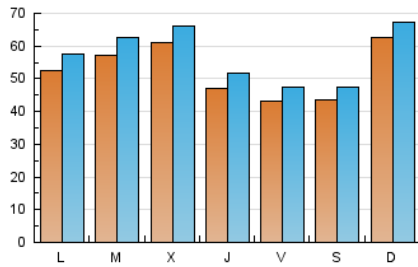

1. Cifras totales y promedios (Nacional)

MES - AÑO	NAVEGADORES UNICOS	VISITAS	PAGINAS
Julio - 2024	109.278	178.314	234.262
PROMEDIO DIARIO	5.295	5.752	7.557
PROMEDIO LUNES-VIERNES	5.287	5.763	7.739
PROMEDIO SABADO-DOMINGO	5.317	5.722	7.033
PAGINAS / VISITAS	1,31		
DURACION MEDIA VISITAS	0:02:13		
TIEMPO INTERACCIÓN MEDIO	0:00:52		

2. Secciones (Nacional)

	PAGINAS	%
HOME	31.667	13.52 %
RESTO	202.595	86.48 %

3. Por día del mes (Nacional)

Día	N. únicos	Visitas	Páginas	Día	N. únicos	Visitas	Páginas	Día	N. únicos	Visitas	Páginas
1	3.197	3.561	5.341	11	3.106	3.535	5.349	21	4.458	4.804	5.823
2	2.588	2.932	4.801	12	2.100	2.350	3.887	22	7.047	7.624	9.621
3	4.469	4.912	6.999	13	4.140	4.449	5.585	23	5.393	5.933	8.009
4	6.789	7.314	8.941	14	7.122	7.720	8.859	24	4.232	4.816	6.435
5	4.363	4.713	6.067	15	5.188	5.535	7.907	25	4.492	4.984	6.405
6	3.636	3.924	5.313	16	8.217	8.868	11.535	26	7.019	7.635	9.289
7	3.486	3.836	5.356	17	7.158	7.631	9.630	27	5.950	6.471	8.021
8	2.950	3.298	5.314	18	4.442	4.808	6.384	28	10.033	10.504	12.224
9	3.440	3.904	5.878	19	3.815	4.207	5.796	29	7.949	8.674	10.335
10	2.516	2.823	4.367	20	3.711	4.064	5.086	30	8.933	9.610	13.282
								31	12.207	12.875	16.423

4. Gráficas (Nacional)

4.1 Por día de la semana (promedio)

N. únicos / Visitas (x 100)

Páginas (x 100)

4.2 Por franja horaria (promedio)

Visitas_ (x 1000)

Páginas (x 1000)

4.3 Por meses