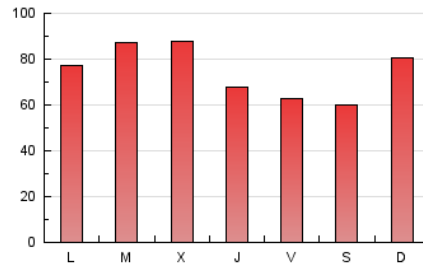

1. Cifras totales y promedios (Nacional)

MES - AÑO	NAVEGADORES UNICOS	VISITAS	PAGINAS
Julio - 2024	109.278	178.314	234.262
PROMEDIO DIARIO	5.295	5.752	7.557
PROMEDIO LUNES-VIERNES	5.287	5.763	7.739
PROMEDIO SABADO-DOMINGO	5.317	5.722	7.033
PAGINAS / VISITAS	1,31		
DURACION MEDIA VISITAS	0:02:13		
TIEMPO INTERACCIÓN MEDIO	0:00:52		

2. Secciones (Nacional)

	PAGINAS	%
HOME	31.667	13.52 %
RESTO	202.595	86.48 %

3. Por día del mes (Nacional)

Día	N. únicos	Visitas	Páginas	Día	N. únicos	Visitas	Páginas	Día	N. únicos	Visitas	Páginas
1	3.197	3.561	5.341	11	3.106	3.535	5.349	21	4.458	4.804	5.823
2	2.588	2.932	4.801	12	2.100	2.350	3.887	22	7.047	7.624	9.621
3	4.469	4.912	6.999	13	4.140	4.449	5.585	23	5.393	5.933	8.009
4	6.789	7.314	8.941	14	7.122	7.720	8.859	24	4.232	4.816	6.435
5	4.363	4.713	6.067	15	5.188	5.535	7.907	25	4.492	4.984	6.405
6	3.636	3.924	5.313	16	8.217	8.868	11.535	26	7.019	7.635	9.289
7	3.486	3.836	5.356	17	7.158	7.631	9.630	27	5.950	6.471	8.021
8	2.950	3.298	5.314	18	4.442	4.808	6.384	28	10.033	10.504	12.224
9	3.440	3.904	5.878	19	3.815	4.207	5.796	29	7.949	8.674	10.335
10	2.516	2.823	4.367	20	3.711	4.064	5.086	30	8.933	9.610	13.282
								31	12.207	12.875	16.423

4. Gráficas (Nacional)

4.1 Por día de la semana (promedio)

N. únicos / Visitas (x 100)

Páginas (x 100)

4.2 Por franja horaria (promedio)

Visitas_ (x 1000)

Páginas (x 1000)

4.3 Por meses