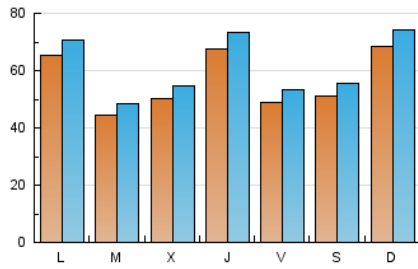

1. Cifras totales y promedios (Nacional)

MES - AÑO	NAVEGADORES UNICOS	VISITAS	PAGINAS
Agosto - 2024	119.768	190.291	246.870
PROMEDIO DIARIO	5.654	6.138	7.964
PROMEDIO LUNES-VIERNES	5.556	6.033	7.797
PROMEDIO SABADO-DOMINGO	5.895	6.395	8.372
PAGINAS / VISITAS	1,30		
DURACION MEDIA VISITAS	0:02:12		
TIEMPO INTERACCIÓN MEDIO	0:01:06		

2. Secciones (Nacional)

	PAGINAS	%
HOME	29.093	11.78 %
RESTO	217.777	88.22 %

3. Por día del mes (Nacional)

Día	N. únicos	Visitas	Páginas	Día	N. únicos	Visitas	Páginas	Día	N. únicos	Visitas	Páginas
1	7.805	8.225	10.894	11	4.244	4.618	6.362	21	4.167	4.591	6.022
2	5.175	5.632	7.047	12	3.833	4.309	5.867	22	9.584	10.410	12.653
3	12.569	13.597	19.219	13	4.122	4.473	5.954	23	7.473	8.178	9.985
4	13.100	14.145	17.998	14	3.873	4.256	5.694	24	5.554	6.074	7.411
5	9.530	10.331	13.103	15	4.167	4.532	5.803	25	7.395	7.999	9.273
6	4.818	5.303	6.986	16	2.716	2.928	3.884	26	7.128	7.578	9.581
7	6.193	6.645	8.362	17	1.447	1.591	2.271	27	4.023	4.401	5.950
8	8.079	8.749	10.428	18	2.708	2.951	3.768	28	5.795	6.445	8.967
9	6.367	6.777	8.968	19	5.649	5.969	7.587	29	4.206	4.691	6.583
10	4.329	4.668	6.051	20	4.794	5.254	6.559	30	2.732	3.057	4.648
								31	1.708	1.914	2.992

4. Gráficas (Nacional)

4.1 Por día de la semana (promedio)

N. únicos / Visitas (x 100)

Páginas (x 100)

4.2 Por franja horaria (promedio)

Visitas_ (x 1000)

Páginas (x 1000)

4.3 Por meses

N. únicos / Visitas (x 1000)

Páginas (x 1000)

5. Observaciones

Este Medio Electrónico de Comunicación ha sido medido por la herramienta Google Analytics de Google (GA4).

Nota: Debido a un fallo técnico en la herramienta de medición, no relacionado con OJD interactiva, los datos del 27/08/2024 pueden estar incompletos.