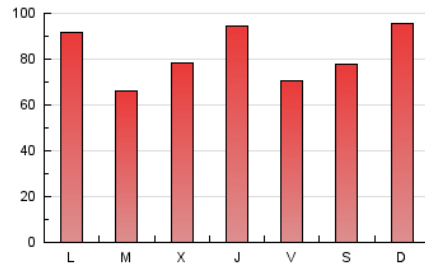

1. Cifras totales y promedios (Nacional e Internacional)

MES - AÑO	NAVEGADORES UNICOS	VISITAS	PAGINAS
Agosto - 2024	122.913	194.129	253.752
PROMEDIO DIARIO	5.773	6.262	8.186
PROMEDIO LUNES-VIERNES	5.679	6.159	8.039
PROMEDIO SABADO-DOMINGO	6.004	6.515	8.544
PAGINAS / VISITAS	1,31		
DURACION MEDIA VISITAS	0:02:12		
TIEMPO INTERACCIÓN MEDIO	0:01:05		

2. Secciones (Nacional e Internacional)

	PAGINAS	%
HOME	29.610	11.67 %
RESTO	224.142	88.33 %

3. Por día del mes (Nacional e Internacional)

Día	N. únicos	Visitas	Páginas	Día	N. únicos	Visitas	Páginas	Día	N. únicos	Visitas	Páginas
1	7.952	8.361	11.086	11	4.319	4.714	6.458	21	4.278	4.631	7.414
2	5.276	5.734	7.188	12	3.914	4.413	6.008	22	9.714	10.520	12.832
3	12.757	13.847	19.575	13	4.190	4.546	6.064	23	7.613	8.306	10.152
4	13.298	14.298	18.281	14	3.951	4.334	5.789	24	5.652	6.177	7.561
5	9.620	10.478	13.222	15	4.259	4.650	5.934	25	7.525	8.176	9.488
6	5.152	5.646	7.595	16	2.820	3.040	4.029	26	7.262	7.707	9.813
7	6.536	7.027	8.939	17	1.539	1.684	2.406	27	4.115	4.501	6.078
8	8.221	8.864	10.648	18	2.787	3.036	3.902	28	5.892	6.551	9.117
9	6.505	6.924	9.169	19	5.724	6.046	7.688	29	4.284	4.763	6.714
10	4.410	4.741	6.162	20	4.863	5.342	6.650	30	2.790	3.107	4.724
								31	1.752	1.965	3.066

4. Gráficas (Nacional e Internacional)

4.1 Por día de la semana (promedio)

N. únicos / Visitas (x 100)

Páginas (x 100)

4.2 Por franja horaria (promedio)

Visitas_ (x 1000)

Páginas (x 1000)

4.3 Por meses