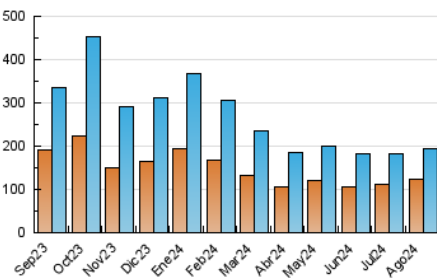

4.3 Por meses

N. únicos / Visitas (x 1000)