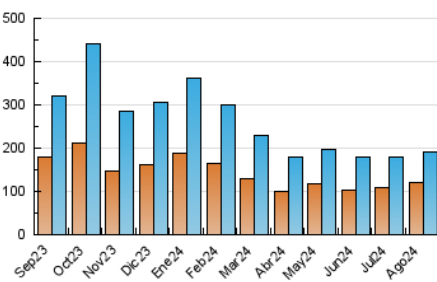

2. Secciones (Nacional)

	PAGINAS	%
HOME	29.093	11.78 %
RESTO	217.777	88.22 %

3. Por día del mes (Nacional)

Día	N. únicos	Visitas	Páginas	Día	N. únicos	Visitas	Páginas	Día	N. únicos	Visitas	Páginas
1	7.805	8.225	10.894	11	4.244	4.618	6.362	21	4.167	4.591	6.022
2	5.175	5.632	7.047	12	3.833	4.309	5.867	22	9.584	10.410	12.653
3	12.569	13.597	19.219	13	4.122	4.473	5.954	23	7.473	8.178	9.985
4	13.100	14.145	17.998	14	3.873	4.256	5.694	24	5.554	6.074	7.411
5	9.530	10.331	13.103	15	4.167	4.532	5.803	25	7.395	7.999	9.273
6	4.818	5.303	6.986	16	2.716	2.928	3.884	26	7.128	7.578	9.581
7	6.193	6.645	8.362	17	1.447	1.591	2.271	27	4.023	4.401	5.950
8	8.079	8.749	10.428	18	2.708	2.951	3.768	28	5.795	6.445	8.967
9	6.367	6.777	8.968	19	5.649	5.969	7.587	29	4.206	4.691	6.583
10	4.329	4.668	6.051	20	4.794	5.254	6.559	30	2.732	3.057	4.648
								31	1.708	1.914	2.992

4. Gráficas (Nacional)

4.1 Por día de la semana (promedio)

N. únicos / Visitas (x 100)

Páginas (x 100)

4.2 Por franja horaria (promedio)

Visitas_ (x 1000)

Páginas (x 1000)

4.3 Por meses

N. únicos / Visitas (x 1000)

Páginas (x 1000)

5. Observaciones

Este Medio Electrónico de Comunicación ha sido medido por la herramienta Google Analytics de Google (GA4).

Nota: Debido a un fallo técnico en la herramienta de medición, no relacionado con OJD interactiva, los datos del 27/08/2024 pueden estar incompletos.

Visita:

Una secuencia ininterrumpida de páginas servidas a un usuario válido. Si dicho usuario no realiza peticiones de páginas en un periodo de tiempo (30 min) la siguiente petición constituirá el inicio de una nueva visita.