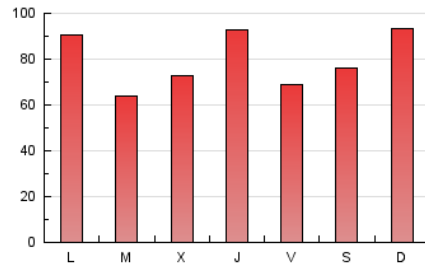

1. Cifras totales y promedios (Nacional)

MES - AÑO	NAVEGADORES UNICOS	VISITAS	PAGINAS
Agosto - 2024	119.768	190.291	246.870
PROMEDIO DIARIO	5.654	6.138	7.964
PROMEDIO LUNES-VIERNES	5.556	6.033	7.797
PROMEDIO SABADO-DOMINGO	5.895	6.395	8.372
PAGINAS / VISITAS	1,30		
DURACION MEDIA VISITAS	0:02:12		
TIEMPO INTERACCIÓN MEDIO	0:01:06		

2. Secciones (Nacional)

	PAGINAS	%
HOME	29.093	11.78 %
RESTO	217.777	88.22 %

3. Por día del mes (Nacional)

Día	N. únicos	Visitas	Páginas	Día	N. únicos	Visitas	Páginas	Día	N. únicos	Visitas	Páginas
1	7.805	8.225	10.894	11	4.244	4.618	6.362	21	4.167	4.591	6.022
2	5.175	5.632	7.047	12	3.833	4.309	5.867	22	9.584	10.410	12.653
3	12.569	13.597	19.219	13	4.122	4.473	5.954	23	7.473	8.178	9.985
4	13.100	14.145	17.998	14	3.873	4.256	5.694	24	5.554	6.074	7.411
5	9.530	10.331	13.103	15	4.167	4.532	5.803	25	7.395	7.999	9.273
6	4.818	5.303	6.986	16	2.716	2.928	3.884	26	7.128	7.578	9.581
7	6.193	6.645	8.362	17	1.447	1.591	2.271	27	4.023	4.401	5.950
8	8.079	8.749	10.428	18	2.708	2.951	3.768	28	5.795	6.445	8.967
9	6.367	6.777	8.968	19	5.649	5.969	7.587	29	4.206	4.691	6.583
10	4.329	4.668	6.051	20	4.794	5.254	6.559	30	2.732	3.057	4.648
								31	1.708	1.914	2.992

4. Gráficas (Nacional)

4.1 Por día de la semana (promedio)

N. únicos / Visitas (x 100)

Páginas (x 100)

4.2 Por franja horaria (promedio)

Visitas_ (x 1000)

Páginas (x 1000)

4.3 Por meses