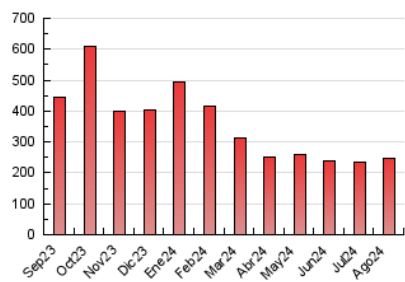

1. Cifras totales y promedios (Nacional)

MES - AÑO	NAVEGADORES UNICOS	VISITAS	PAGINAS
Agosto - 2024	119.768	190.291	246.870
PROMEDIO DIARIO	5.654	6.138	7.964
PROMEDIO LUNES-VIERNES	5.556	6.033	7.797
PROMEDIO SABADO-DOMINGO	5.895	6.395	8.372
PAGINAS / VISITAS	1,30		
DURACION MEDIA VISITAS	0:02:12		
TIEMPO INTERACCIÓN MEDIO	0:01:06		

2. Secciones (Nacional)

	PAGINAS	%
HOME	29.093	11.78 %
RESTO	217.777	88.22 %

3. Por día del mes (Nacional)

Día	N. únicos	Visitas	Páginas	Día	N. únicos	Visitas	Páginas	Día	N. únicos	Visitas	Páginas
1	7.805	8.225	10.894	11	4.244	4.618	6.362	21	4.167	4.591	6.022
2	5.175	5.632	7.047	12	3.833	4.309	5.867	22	9.584	10.410	12.653
3	12.569	13.597	19.219	13	4.122	4.473	5.954	23	7.473	8.178	9.985
4	13.100	14.145	17.998	14	3.873	4.256	5.694	24	5.554	6.074	7.411
5	9.530	10.331	13.103	15	4.167	4.532	5.803	25	7.395	7.999	9.273
6	4.818	5.303	6.986	16	2.716	2.928	3.884	26	7.128	7.578	9.581
7	6.193	6.645	8.362	17	1.447	1.591	2.271	27	4.023	4.401	5.950
8	8.079	8.749	10.428	18	2.708	2.951	3.768	28	5.795	6.445	8.967
9	6.367	6.777	8.968	19	5.649	5.969	7.587	29	4.206	4.691	6.583
10	4.329	4.668	6.051	20	4.794	5.254	6.559	30	2.732	3.057	4.648
								31	1.708	1.914	2.992

4. Gráficas (Nacional)

4.1 Por día de la semana (promedio)

N. únicos / Visitas (x 100)

Páginas (x 100)

4.2 Por franja horaria (promedio)

Visitas_ (x 1000)

Páginas (x 1000)

4.3 Por meses

N. únicos / Visitas (x 1000)

Páginas (x 1000)

5. Observaciones

Este Medio Electrónico de Comunicación ha sido medido por la herramienta Google Analytics de Google (GA4).

Nota: Debido a un fallo técnico en la herramienta de medición, no relacionado con OJD interactiva, los datos del 27/08/2024 pueden estar incompletos.