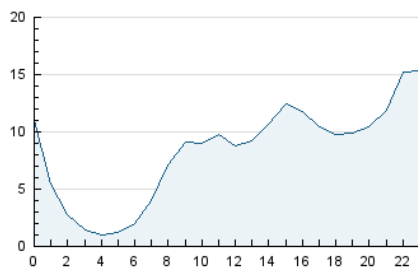

2. Secciones (Nacional)

	PAGINAS	%
HOME	29.093	11.78 %
RESTO	217.777	88.22 %

3. Por día del mes (Nacional)

Día	N. únicos	Visitas	Páginas	Día	N. únicos	Visitas	Páginas	Día	N. únicos	Visitas	Páginas
1	7.805	8.225	10.894	11	4.244	4.618	6.362	21	4.167	4.591	6.022
2	5.175	5.632	7.047	12	3.833	4.309	5.867	22	9.584	10.410	12.653
3	12.569	13.597	19.219	13	4.122	4.473	5.954	23	7.473	8.178	9.985
4	13.100	14.145	17.998	14	3.873	4.256	5.694	24	5.554	6.074	7.411
5	9.530	10.331	13.103	15	4.167	4.532	5.803	25	7.395	7.999	9.273
6	4.818	5.303	6.986	16	2.716	2.928	3.884	26	7.128	7.578	9.581
7	6.193	6.645	8.362	17	1.447	1.591	2.271	27	4.023	4.401	5.950
8	8.079	8.749	10.428	18	2.708	2.951	3.768	28	5.795	6.445	8.967
9	6.367	6.777	8.968	19	5.649	5.969	7.587	29	4.206	4.691	6.583
10	4.329	4.668	6.051	20	4.794	5.254	6.559	30	2.732	3.057	4.648
								31	1.708	1.914	2.992

4. Gráficas (Nacional)

4.1 Por día de la semana (promedio)

N. únicos / Visitas (x 100)

Páginas (x 100)

4.2 Por franja horaria (promedio)

Visitas_ (x 1000)

Páginas (x 1000)

4.3 Por meses

N. únicos / Visitas (x 1000)

Páginas (x 1000)

5. Observaciones

Este Medio Electrónico de Comunicación ha sido medido por la herramienta Google Analytics de Google (GA4).

Nota: Debido a un fallo técnico en la herramienta de medición, no relacionado con OJD interactiva, los datos del 27/08/2024 pueden estar incompletos.