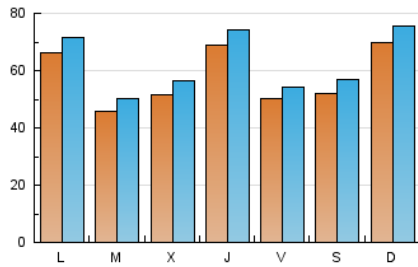

1. Cifras totales y promedios (Nacional e Internacional)

MES - AÑO	NAVEGADORES UNICOS	VISITAS	PAGINAS
Agosto - 2024	122.913	194.129	253.752
PROMEDIO DIARIO	5.773	6.262	8.186
PROMEDIO LUNES-VIERNES	5.679	6.159	8.039
PROMEDIO SABADO-DOMINGO	6.004	6.515	8.544
PAGINAS / VISITAS	1,31		
DURACION MEDIA VISITAS	0:02:12		
TIEMPO INTERACCIÓN MEDIO	0:01:05		

2. Secciones (Nacional e Internacional)

	PAGINAS	%
HOME	29.610	11.67 %
RESTO	224.142	88.33 %

3. Por día del mes (Nacional e Internacional)

Día	N. únicos	Visitas	Páginas	Día	N. únicos	Visitas	Páginas	Día	N. únicos	Visitas	Páginas
1	7.952	8.361	11.086	11	4.319	4.714	6.458	21	4.278	4.631	7.414
2	5.276	5.734	7.188	12	3.914	4.413	6.008	22	9.714	10.520	12.832
3	12.757	13.847	19.575	13	4.190	4.546	6.064	23	7.613	8.306	10.152
4	13.298	14.298	18.281	14	3.951	4.334	5.789	24	5.652	6.177	7.561
5	9.620	10.478	13.222	15	4.259	4.650	5.934	25	7.525	8.176	9.488
6	5.152	5.646	7.595	16	2.820	3.040	4.029	26	7.262	7.707	9.813
7	6.536	7.027	8.939	17	1.539	1.684	2.406	27	4.115	4.501	6.078
8	8.221	8.864	10.648	18	2.787	3.036	3.902	28	5.892	6.551	9.117
9	6.505	6.924	9.169	19	5.724	6.046	7.688	29	4.284	4.763	6.714
10	4.410	4.741	6.162	20	4.863	5.342	6.650	30	2.790	3.107	4.724
								31	1.752	1.965	3.066

4. Gráficas (Nacional e Internacional)

4.1 Por día de la semana (promedio)

N. únicos / Visitas (x 100)

Páginas (x 100)

4.2 Por franja horaria (promedio)

Visitas_ (x 1000)

Páginas (x 1000)

4.3 Por meses