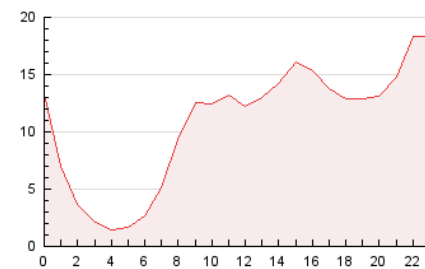

2. Secciones (Nacional e Internacional)

	PAGINAS	%
HOME	29.610	11.67 %
RESTO	224.142	88.33 %

3. Por día del mes (Nacional e Internacional)

Día	N. únicos	Visitas	Páginas	Día	N. únicos	Visitas	Páginas	Día	N. únicos	Visitas	Páginas
1	7.952	8.361	11.086	11	4.319	4.714	6.458	21	4.278	4.631	7.414
2	5.276	5.734	7.188	12	3.914	4.413	6.008	22	9.714	10.520	12.832
3	12.757	13.847	19.575	13	4.190	4.546	6.064	23	7.613	8.306	10.152
4	13.298	14.298	18.281	14	3.951	4.334	5.789	24	5.652	6.177	7.561
5	9.620	10.478	13.222	15	4.259	4.650	5.934	25	7.525	8.176	9.488
6	5.152	5.646	7.595	16	2.820	3.040	4.029	26	7.262	7.707	9.813
7	6.536	7.027	8.939	17	1.539	1.684	2.406	27	4.115	4.501	6.078
8	8.221	8.864	10.648	18	2.787	3.036	3.902	28	5.892	6.551	9.117
9	6.505	6.924	9.169	19	5.724	6.046	7.688	29	4.284	4.763	6.714
10	4.410	4.741	6.162	20	4.863	5.342	6.650	30	2.790	3.107	4.724
								31	1.752	1.965	3.066

4. Gráficas (Nacional e Internacional)

4.1 Por día de la semana (promedio)

N. únicos / Visitas (x 100)

Páginas (x 100)

4.2 Por franja horaria (promedio)

Visitas_ (x 1000)

Páginas (x 1000)

4.3 Por meses