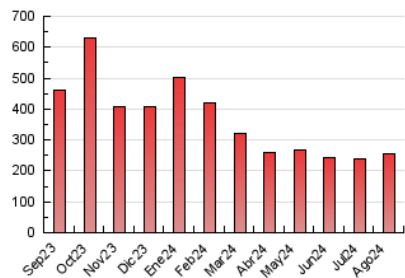

Páginas (x 1000)