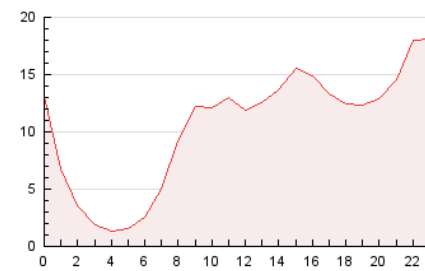

2. Secciones (Nacional)

	PAGINAS	%
HOME	29.093	11.78 %
RESTO	217.777	88.22 %

3. Por día del mes (Nacional)

Día	N. únicos	Visitas	Páginas	Día	N. únicos	Visitas	Páginas	Día	N. únicos	Visitas	Páginas
1	7.805	8.225	10.894	11	4.244	4.618	6.362	21	4.167	4.591	6.022
2	5.175	5.632	7.047	12	3.833	4.309	5.867	22	9.584	10.410	12.653
3	12.569	13.597	19.219	13	4.122	4.473	5.954	23	7.473	8.178	9.985
4	13.100	14.145	17.998	14	3.873	4.256	5.694	24	5.554	6.074	7.411
5	9.530	10.331	13.103	15	4.167	4.532	5.803	25	7.395	7.999	9.273
6	4.818	5.303	6.986	16	2.716	2.928	3.884	26	7.128	7.578	9.581
7	6.193	6.645	8.362	17	1.447	1.591	2.271	27	4.023	4.401	5.950
8	8.079	8.749	10.428	18	2.708	2.951	3.768	28	5.795	6.445	8.967
9	6.367	6.777	8.968	19	5.649	5.969	7.587	29	4.206	4.691	6.583
10	4.329	4.668	6.051	20	4.794	5.254	6.559	30	2.732	3.057	4.648
								31	1.708	1.914	2.992

4. Gráficas (Nacional)

4.1 Por día de la semana (promedio)

N. únicos / Visitas (x 100)

Páginas (x 100)

4.2 Por franja horaria (promedio)

Visitas_ (x 1000)

Páginas (x 1000)

4.3 Por meses

N. únicos / Visitas (x 1000)

Páginas (x 1000)

5. Observaciones

Este Medio Electrónico de Comunicación ha sido medido por la herramienta Google Analytics de Google (GA4).

Nota: Debido a un fallo técnico en la herramienta de medición, no relacionado con OJD interactiva, los datos del 27/08/2024 pueden estar incompletos.