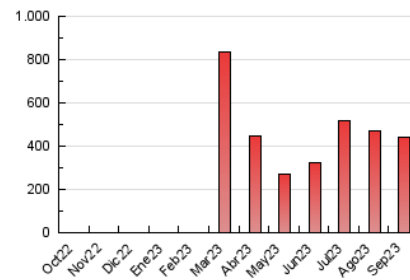

#### 3. Por día del mes (Nacional)

Día	N. únicos	Visitas	Páginas	Día	N. únicos	Visitas	Páginas	Día	N. únicos	Visitas	Páginas
1	6.184	7.122	10.235	11	4.893	5.580	8.128	21	11.541	12.617	16.478
2	10.032	10.575	13.180	12	17.904	19.332	22.970	22	9.306	10.323	13.880
3	27.405	28.650	32.364	13	12.455	13.513	16.340	23	4.572	5.180	7.132
4	17.631	18.775	27.588	14	6.322	7.009	9.390	24	3.717	4.231	5.855
5	29.567	30.148	48.318	15	6.548	7.385	10.236	25	3.592	4.094	6.752
6	9.413	10.066	15.293	16	7.903	9.053	11.615	26	3.787	4.371	7.872
7	12.679	14.126	18.824	17	8.009	8.614	11.720	27	9.280	9.955	15.525
8	9.166	10.064	13.998	18	7.826	9.230	15.360	28	6.085	6.968	10.936
9	8.592	9.222	11.222	19	7.206	8.183	12.331	29	6.892	7.627	11.753
10	5.210	5.558	7.692	20	15.768	17.393	21.524	30	5.339	5.696	8.862

#### 4.1 Por día de la semana (promedio)

N. únicos / Visitas (x 100)

Páginas (x 100)

#### 4.2 Por franja horaria (promedio)

Visitas\_ (x 1000)

Páginas (x 1000)

#### 4.3 Por meses

N. únicos / Visitas (x 1000)

Páginas (x 1000)