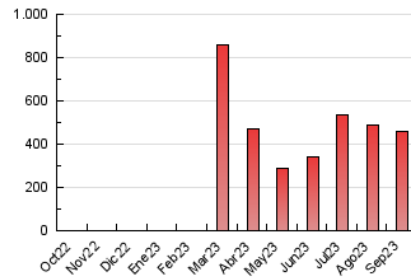

### 3. Por día del mes (Nacional e Internacional)

Día	N. únicos	Visitas	Páginas	Día	N. únicos	Visitas	Páginas	Día	N. únicos	Visitas	Páginas
1	6.583	7.548	10.989	11	5.189	5.901	8.552	21	12.053	13.126	17.293
2	10.352	10.934	13.717	12	18.443	19.942	23.774	22	9.732	10.793	14.622
3	28.044	29.309	33.062	13	13.124	14.206	17.108	23	4.875	5.457	7.614
4	18.188	19.250	28.298	14	6.691	7.390	9.802	24	3.965	4.491	6.208
5	30.536	31.040	49.627	15	6.919	7.798	10.689	25	3.900	4.407	7.185
6	9.960	10.597	16.099	16	8.222	9.321	12.030	26	4.077	4.685	8.321
7	13.116	14.633	19.548	17	8.350	8.979	12.186	27	9.622	10.288	16.009
8	9.690	10.654	14.720	18	8.231	9.626	15.988	28	6.428	7.303	11.431
9	9.065	9.738	11.765	19	7.499	8.520	12.791	29	7.285	8.076	12.274
10	5.551	5.897	8.119	20	16.303	18.065	22.318	30	5.576	5.939	9.161

##### 4.1 Por día de la semana (promedio)

N. únicos / Visitas (x 100)

Páginas (x 100)

##### 4.2 Por franja horaria (promedio)

Visitas\_ (x 1000)

Páginas (x 1000)

##### 4.3 Por meses

N. únicos / Visitas (x 1000)

Páginas (x 1000)