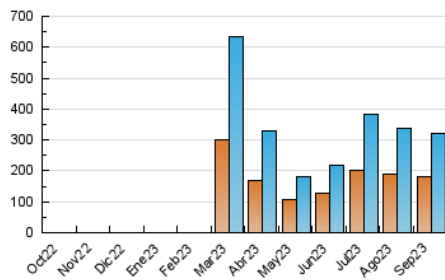

4.2 Por franja horaria (promedio)

Visitas_ (x 1000)

Páginas (x 1000)

4.3 Por meses

N. únicos / Visitas (x 1000)