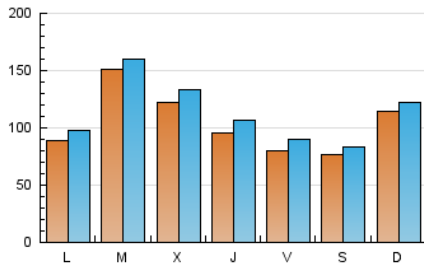

4. Gráficas (Nacional e Internacional)

4.1 Por día de la semana (promedio)

N. únicos / Visitas (x 100)