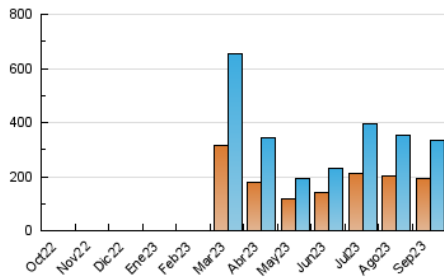

### 3. Por día del mes (Nacional e Internacional)

Día	N. únicos	Visitas	Páginas	Día	N. únicos	Visitas	Páginas	Día	N. únicos	Visitas	Páginas
1	6.583	7.548	10.989	11	5.189	5.901	8.552	21	12.053	13.126	17.293
2	10.352	10.934	13.717	12	18.443	19.942	23.774	22	9.732	10.793	14.622
3	28.044	29.309	33.062	13	13.124	14.206	17.108	23	4.875	5.457	7.614
4	18.188	19.250	28.298	14	6.691	7.390	9.802	24	3.965	4.491	6.208
5	30.536	31.040	49.627	15	6.919	7.798	10.689	25	3.900	4.407	7.185
6	9.960	10.597	16.099	16	8.222	9.321	12.030	26	4.077	4.685	8.321
7	13.116	14.633	19.548	17	8.350	8.979	12.186	27	9.622	10.288	16.009
8	9.690	10.654	14.720	18	8.231	9.626	15.988	28	6.428	7.303	11.431
9	9.065	9.738	11.765	19	7.499	8.520	12.791	29	7.285	8.076	12.274
10	5.551	5.897	8.119	20	16.303	18.065	22.318	30	5.576	5.939	9.161

#### 4. Gráficas (Nacional e Internacional)

##### 4.1 Por día de la semana (promedio)

N. únicos / Visitas (x 100)

Páginas (x 100)

##### 4.3 Por meses

N. únicos / Visitas (x 1000)

Páginas (x 1000)