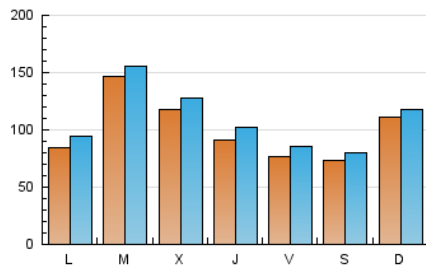

4. Gráficas (Nacional)

4.1 Por día de la semana (promedio)

N. únicos / Visitas (x 100)