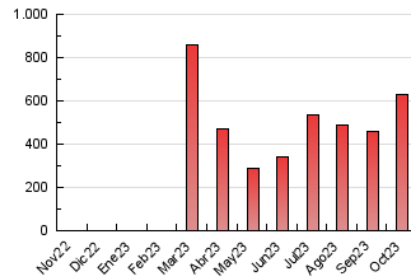

Páginas (x 1000)