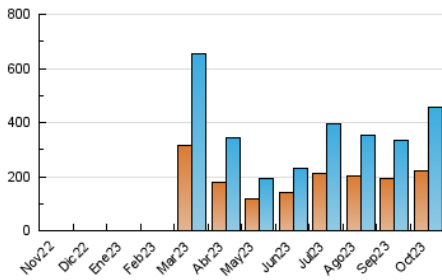

4.2 Por franja horaria (promedio)

Visitas_ (x 1000)

Páginas (x 1000)

4.3 Por meses

N. únicos / Visitas (x 1000)