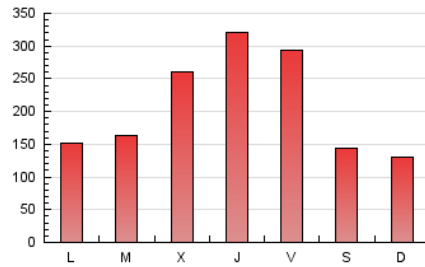

1. Cifras totales y promedios (Nacional e Internacional)

MES - AÑO	NAVEGADORES UNICOS	VISITAS	PAGINAS
Octubre - 2023	222.859	454.364	629.227
PROMEDIO DIARIO	12.810	14.657	20.298
PROMEDIO LUNES-VIERNES	14.603	16.730	23.053
PROMEDIO SABADO-DOMINGO	8.427	9.588	13.564
PAGINAS / VISITAS	1,38		
DURACION MEDIA VISITAS	0:02:24		
TIEMPO INTERACCIÓN MEDIO	0:00:37		

2. Secciones (Nacional e Internacional)

	PAGINAS	%
HOME	44.461	7.07 %
RESTO	584.766	92.93 %

3. Por día del mes (Nacional e Internacional)

Día	N. únicos	Visitas	Páginas	Día	N. únicos	Visitas	Páginas	Día	N. únicos	Visitas	Páginas
1	5.723	6.344	9.367	11	28.385	30.627	44.221	21	10.367	13.222	17.905
2	9.129	10.206	14.977	12	16.175	17.099	24.775	22	8.176	9.892	14.752
3	11.261	12.729	16.557	13	17.641	19.887	31.073	23	8.148	9.953	14.651
4	11.706	12.664	17.421	14	7.532	8.302	12.928	24	8.531	10.276	15.941
5	35.240	38.961	46.877	15	8.019	9.012	14.827	25	12.701	15.756	21.039
6	24.172	26.042	32.506	16	8.917	10.533	15.344	26	12.693	15.771	20.945
7	7.387	8.028	10.837	17	7.718	9.222	13.597	27	17.680	21.125	26.579
8	6.051	6.619	9.279	18	12.344	14.944	21.403	28	10.961	12.441	15.546
9	7.651	8.772	13.794	19	21.744	26.363	35.665	29	11.628	12.436	16.631
10	11.977	13.318	18.636	20	16.610	20.545	27.621	30	10.700	11.651	16.708
								31	10.150	11.624	16.825

4. Gráficas (Nacional e Internacional)

4.1 Por día de la semana (promedio)

N. únicos / Visitas (x 100)

Páginas (x 100)

4.2 Por franja horaria (promedio)

Visitas_ (x 1000)

Páginas (x 1000)

4.3 Por meses