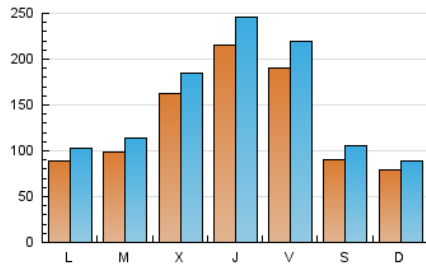

1. Cifras totales y promedios (Nacional e Internacional)

MES - AÑO	NAVEGADORES UNICOS	VISITAS	PAGINAS
Octubre - 2023	222.859	454.364	629.227
PROMEDIO DIARIO	12.810	14.657	20.298
PROMEDIO LUNES-VIERNES	14.603	16.730	23.053
PROMEDIO SABADO-DOMINGO	8.427	9.588	13.564
PAGINAS / VISITAS	1,38		
DURACION MEDIA VISITAS	0:02:24		
TIEMPO INTERACCIÓN MEDIO	0:00:37		

2. Secciones (Nacional e Internacional)

	PAGINAS	%
HOME	44.461	7.07 %
RESTO	584.766	92.93 %

3. Por día del mes (Nacional e Internacional)

Día	N. únicos	Visitas	Páginas	Día	N. únicos	Visitas	Páginas	Día	N. únicos	Visitas	Páginas
1	5.723	6.344	9.367	11	28.385	30.627	44.221	21	10.367	13.222	17.905
2	9.129	10.206	14.977	12	16.175	17.099	24.775	22	8.176	9.892	14.752
3	11.261	12.729	16.557	13	17.641	19.887	31.073	23	8.148	9.953	14.651
4	11.706	12.664	17.421	14	7.532	8.302	12.928	24	8.531	10.276	15.941
5	35.240	38.961	46.877	15	8.019	9.012	14.827	25	12.701	15.756	21.039
6	24.172	26.042	32.506	16	8.917	10.533	15.344	26	12.693	15.771	20.945
7	7.387	8.028	10.837	17	7.718	9.222	13.597	27	17.680	21.125	26.579
8	6.051	6.619	9.279	18	12.344	14.944	21.403	28	10.961	12.441	15.546
9	7.651	8.772	13.794	19	21.744	26.363	35.665	29	11.628	12.436	16.631
10	11.977	13.318	18.636	20	16.610	20.545	27.621	30	10.700	11.651	16.708
								31	10.150	11.624	16.825

4. Gráficas (Nacional e Internacional)

4.1 Por día de la semana (promedio)

N. únicos / Visitas (x 100)

Páginas (x 100)

4.2 Por franja horaria (promedio)

Visitas_ (x 1000)

Páginas (x 1000)

4.3 Por meses