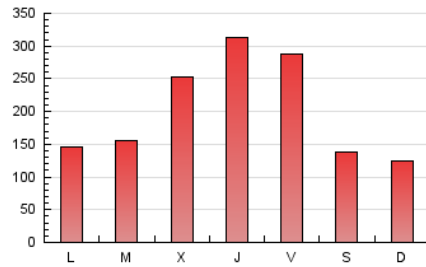

1. Cifras totales y promedios (Nacional)

MES - AÑO	NAVEGADORES UNICOS	VISITAS	PAGINAS
Octubre - 2023	212.752	440.101	609.237
PROMEDIO DIARIO	12.412	14.197	19.653
PROMEDIO LUNES-VIERNES	14.163	16.219	22.345
PROMEDIO SABADO-DOMINGO	8.130	9.255	13.073
PAGINAS / VISITAS	1,38		
DURACION MEDIA VISITAS	0:02:22		
TIEMPO INTERACCIÓN MEDIO	0:00:38		

2. Secciones (Nacional)

	PAGINAS	%
HOME	42.563	6.99 %
RESTO	566.674	93.01 %

3. Por día del mes (Nacional)

Día	N. únicos	Visitas	Páginas	Día	N. únicos	Visitas	Páginas	Día	N. únicos	Visitas	Páginas
1	5.469	6.036	9.017	11	27.728	29.702	43.266	21	10.033	12.782	17.406
2	8.755	9.843	14.344	12	15.760	16.659	24.205	22	7.874	9.586	13.736
3	10.862	12.240	16.014	13	17.224	19.401	30.455	23	7.779	9.530	14.102
4	11.287	12.315	16.857	14	7.252	7.995	12.455	24	8.009	9.765	14.425
5	34.656	38.312	45.973	15	7.737	8.694	14.383	25	12.194	15.180	20.299
6	23.662	25.313	31.723	16	8.578	10.166	14.769	26	12.217	15.232	20.216
7	7.017	7.636	10.404	17	7.357	8.873	12.995	27	17.228	20.672	25.913
8	5.755	6.345	8.929	18	11.874	14.357	20.630	28	10.619	12.059	15.119
9	7.298	8.351	13.226	19	21.297	25.680	34.888	29	11.417	12.158	16.206
10	11.665	12.861	18.154	20	16.117	20.037	26.705	30	10.281	11.146	16.124
								31	9.763	11.175	16.299

4. Gráficas (Nacional)

4.1 Por día de la semana (promedio)

N. únicos / Visitas (x 100)

Páginas (x 100)

4.2 Por franja horaria (promedio)

Visitas_ (x 1000)

Páginas (x 1000)

4.3 Por meses