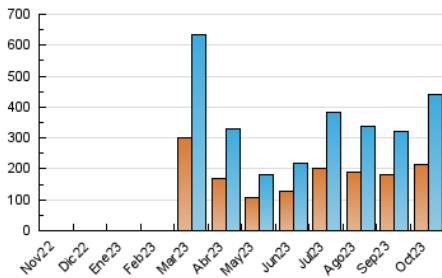

2. Secciones (Nacional)

	PAGINAS	%
HOME	42.563	6.99 %
RESTO	566.674	93.01 %

3. Por día del mes (Nacional)

Día	N. únicos	Visitas	Páginas	Día	N. únicos	Visitas	Páginas	Día	N. únicos	Visitas	Páginas
1	5.469	6.036	9.017	11	27.728	29.702	43.266	21	10.033	12.782	17.406
2	8.755	9.843	14.344	12	15.760	16.659	24.205	22	7.874	9.586	13.736
3	10.862	12.240	16.014	13	17.224	19.401	30.455	23	7.779	9.530	14.102
4	11.287	12.315	16.857	14	7.252	7.995	12.455	24	8.009	9.765	14.425
5	34.656	38.312	45.973	15	7.737	8.694	14.383	25	12.194	15.180	20.299
6	23.662	25.313	31.723	16	8.578	10.166	14.769	26	12.217	15.232	20.216
7	7.017	7.636	10.404	17	7.357	8.873	12.995	27	17.228	20.672	25.913
8	5.755	6.345	8.929	18	11.874	14.357	20.630	28	10.619	12.059	15.119
9	7.298	8.351	13.226	19	21.297	25.680	34.888	29	11.417	12.158	16.206
10	11.665	12.861	18.154	20	16.117	20.037	26.705	30	10.281	11.146	16.124
								31	9.763	11.175	16.299

4. Gráficas (Nacional)

4.1 Por día de la semana (promedio)

N. únicos / Visitas (x 100)

Páginas (x 100)

4.2 Por franja horaria (promedio)

Visitas_ (x 1000)

Páginas (x 1000)

4.3 Por meses

N. únicos / Visitas (x 1000)

Páginas (x 1000)

5. Observaciones

Este Medio Electrónico de Comunicación ha sido medido por la herramienta Google Analytics de Google (GA4)

6. Definiciones básicas (Para más información ver Normas Técnicas para el Control de los Medios Electrónicos de Comunicación)

Visita:

Una secuencia ininterrumpida de páginas servidas a un usuario válido. Si dicho usuario no realiza peticiones de páginas en un periodo de tiempo (30 min) la siguiente petición constituirá el inicio de una nueva visita.