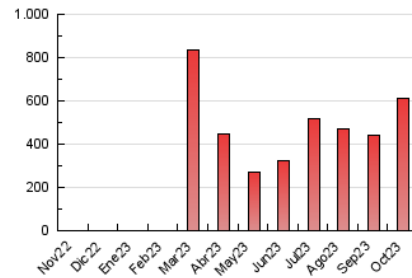

2. Secciones (Nacional)

	PAGINAS	%
HOME	42.563	6.99 %
RESTO	566.674	93.01 %

3. Por día del mes (Nacional)

Día	N. únicos	Visitas	Páginas	Día	N. únicos	Visitas	Páginas	Día	N. únicos	Visitas	Páginas
1	5.469	6.036	9.017	11	27.728	29.702	43.266	21	10.033	12.782	17.406
2	8.755	9.843	14.344	12	15.760	16.659	24.205	22	7.874	9.586	13.736
3	10.862	12.240	16.014	13	17.224	19.401	30.455	23	7.779	9.530	14.102
4	11.287	12.315	16.857	14	7.252	7.995	12.455	24	8.009	9.765	14.425
5	34.656	38.312	45.973	15	7.737	8.694	14.383	25	12.194	15.180	20.299
6	23.662	25.313	31.723	16	8.578	10.166	14.769	26	12.217	15.232	20.216
7	7.017	7.636	10.404	17	7.357	8.873	12.995	27	17.228	20.672	25.913
8	5.755	6.345	8.929	18	11.874	14.357	20.630	28	10.619	12.059	15.119
9	7.298	8.351	13.226	19	21.297	25.680	34.888	29	11.417	12.158	16.206
10	11.665	12.861	18.154	20	16.117	20.037	26.705	30	10.281	11.146	16.124
								31	9.763	11.175	16.299

4. Gráficas (Nacional)

4.1 Por día de la semana (promedio)

N. únicos / Visitas (x 100)

Páginas (x 100)

4.2 Por franja horaria (promedio)

Visitas_ (x 1000)

Páginas (x 1000)

4.3 Por meses

N. únicos / Visitas (x 1000)

Páginas (x 1000)

5. Observaciones

Este Medio Electrónico de Comunicación ha sido medido por la herramienta Google Analytics de Google (GA4)

6. Definiciones básicas (Para más información ver Normas Técnicas para el Control de los Medios Electrónicos de Comunicación)

Visita:

Una secuencia ininterrumpida de páginas servidas a un usuario válido. Si dicho usuario no realiza peticiones de páginas en un periodo de tiempo (30 min) la siguiente petición constituirá el inicio de una nueva visita.