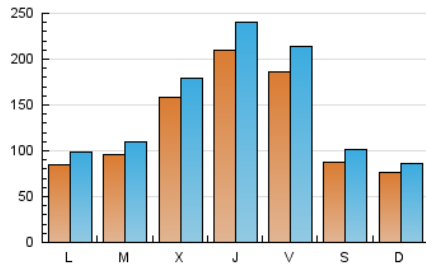

1. Cifras totales y promedios (Nacional)

MES - AÑO	NAVEGADORES UNICOS	VISITAS	PAGINAS
Octubre - 2023	212.752	440.101	609.237
PROMEDIO DIARIO	12.412	14.197	19.653
PROMEDIO LUNES-VIERNES	14.163	16.219	22.345
PROMEDIO SABADO-DOMINGO	8.130	9.255	13.073
PAGINAS / VISITAS	1,38		
DURACION MEDIA VISITAS	0:02:22		
TIEMPO INTERACCIÓN MEDIO	0:00:38		

2. Secciones (Nacional)

	PAGINAS	%
HOME	42.563	6.99 %
RESTO	566.674	93.01 %

3. Por día del mes (Nacional)

Día	N. únicos	Visitas	Páginas	Día	N. únicos	Visitas	Páginas	Día	N. únicos	Visitas	Páginas
1	5.469	6.036	9.017	11	27.728	29.702	43.266	21	10.033	12.782	17.406
2	8.755	9.843	14.344	12	15.760	16.659	24.205	22	7.874	9.586	13.736
3	10.862	12.240	16.014	13	17.224	19.401	30.455	23	7.779	9.530	14.102
4	11.287	12.315	16.857	14	7.252	7.995	12.455	24	8.009	9.765	14.425
5	34.656	38.312	45.973	15	7.737	8.694	14.383	25	12.194	15.180	20.299
6	23.662	25.313	31.723	16	8.578	10.166	14.769	26	12.217	15.232	20.216
7	7.017	7.636	10.404	17	7.357	8.873	12.995	27	17.228	20.672	25.913
8	5.755	6.345	8.929	18	11.874	14.357	20.630	28	10.619	12.059	15.119
9	7.298	8.351	13.226	19	21.297	25.680	34.888	29	11.417	12.158	16.206
10	11.665	12.861	18.154	20	16.117	20.037	26.705	30	10.281	11.146	16.124
								31	9.763	11.175	16.299

4. Gráficas (Nacional)

4.1 Por día de la semana (promedio)

N. únicos / Visitas (x 100)

Páginas (x 100)

4.2 Por franja horaria (promedio)

Visitas_ (x 1000)

Páginas (x 1000)

4.3 Por meses