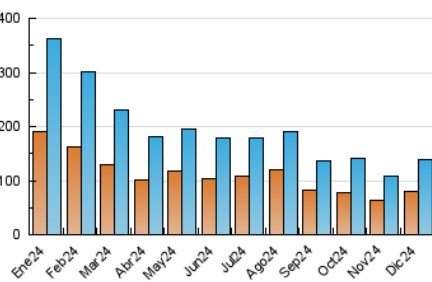

2. Secciones (Nacional)

	PAGINAS	%
HOME	31.003	15.94 %
RESTO	163.550	84.06 %

3. Por día del mes (Nacional)

Día	N. únicos	Visitas	Páginas	Día	N. únicos	Visitas	Páginas	Día	N. únicos	Visitas	Páginas
1	1.806	2.214	3.579	11	6.168	6.780	8.859	21	4.268	4.824	6.403
2	2.326	2.780	4.714	12	4.388	4.813	6.828	22	2.964	3.321	4.485
3	1.909	2.274	4.008	13	2.626	2.996	4.788	23	3.869	4.303	6.415
4	2.456	2.936	4.849	14	1.982	2.241	3.183	24	2.358	2.592	3.919
5	1.901	2.232	3.644	15	2.382	2.731	4.017	25	3.053	3.470	4.484
6	1.720	1.962	3.009	16	6.151	6.978	9.178	26	4.944	5.438	7.768
7	2.514	2.790	4.162	17	5.294	5.782	7.951	27	11.711	13.151	15.593
8	3.438	3.853	5.297	18	3.690	4.101	6.083	28	9.925	10.936	14.144
9	4.367	4.923	7.064	19	3.739	4.231	5.903	29	5.856	6.265	8.813
10	2.559	2.988	4.809	20	7.008	8.039	10.434	30	3.728	4.107	5.885
								31	2.807	3.175	4.285

4. Gráficas (Nacional)

4.1 Por día de la semana (promedio)

N. únicos / Visitas (x 100)

Páginas (x 100)

4.2 Por franja horaria (promedio)

Visitas_ (x 1000)

Páginas (x 1000)

4.3 Por meses

N. únicos / Visitas (x 1000)

Páginas (x 1000)

5. Observaciones

Este Medio Electrónico de Comunicación ha sido medido por la herramienta Google Analytics de Google (GA4).

6. Definiciones básicas (Para más información ver Normas Técnicas para el Control de los Medios Electrónicos de Comunicación)

Visita:

Una secuencia ininterrumpida de páginas servidas a un usuario válido. Si dicho usuario no realiza peticiones de páginas en un periodo de tiempo (30 min) la siguiente petición constituirá el inicio de una nueva visita.