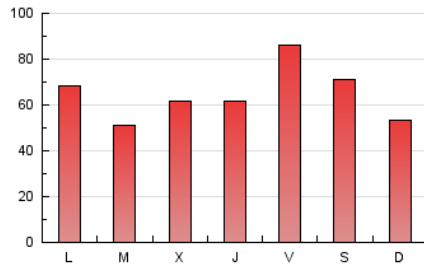

1. Cifras totales y promedios (Nacional e Internacional)

MES - AÑO	NAVEGADORES UNICOS	VISITAS	PAGINAS
Diciembre - 2024	80.803	141.821	198.644
PROMEDIO DIARIO	4.068	4.571	6.408
PROMEDIO LUNES-VIERNES	4.108	4.630	6.521
PROMEDIO SABADO-DOMINGO	3.971	4.426	6.130
PAGINAS / VISITAS	1,40		
DURACION MEDIA VISITAS	0:03:28		
TIEMPO INTERACCIÓN MEDIO	0:01:11		

2. Secciones (Nacional e Internacional)

	PAGINAS	%
HOME	31.681	15.95 %
RESTO	166.963	84.05 %

3. Por día del mes (Nacional e Internacional)

Día	N. únicos	Visitas	Páginas	Día	N. únicos	Visitas	Páginas	Día	N. únicos	Visitas	Páginas
1	1.839	2.255	3.650	11	6.278	6.875	9.013	21	4.328	4.889	6.504
2	2.384	2.873	4.923	12	4.466	4.904	6.937	22	3.012	3.379	4.575
3	1.966	2.340	4.139	13	2.695	3.080	4.885	23	3.913	4.353	6.520
4	2.507	2.982	4.932	14	2.021	2.286	3.266	24	2.409	2.649	3.995
5	1.962	2.298	3.760	15	2.430	2.789	4.135	25	3.111	3.512	4.607
6	1.780	2.028	3.128	16	6.251	7.089	9.469	26	5.009	5.523	7.888
7	2.572	2.847	4.263	17	5.365	5.857	8.096	27	11.865	13.336	15.839
8	3.528	3.976	5.465	18	3.752	4.186	6.194	28	10.056	11.062	14.359
9	4.463	5.031	7.219	19	3.799	4.309	6.049	29	5.953	6.349	8.956
10	2.615	3.040	4.925	20	7.104	8.151	10.576	30	3.812	4.205	6.005
								31	2.860	3.246	4.372

4. Gráficas (Nacional e Internacional)

4.1 Por día de la semana (promedio)

N. únicos / Visitas (x 100)

Páginas (x 100)

4.2 Por franja horaria (promedio)

Visitas_ (x 1000)

Páginas (x 1000)

4.3 Por meses