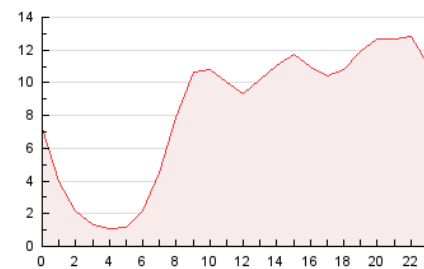

2. Secciones (Nacional e Internacional)

	PAGINAS	%
HOME	31.681	15.95 %
RESTO	166.963	84.05 %

3. Por día del mes (Nacional e Internacional)

Día	N. únicos	Visitas	Páginas	Día	N. únicos	Visitas	Páginas	Día	N. únicos	Visitas	Páginas
1	1.839	2.255	3.650	11	6.278	6.875	9.013	21	4.328	4.889	6.504
2	2.384	2.873	4.923	12	4.466	4.904	6.937	22	3.012	3.379	4.575
3	1.966	2.340	4.139	13	2.695	3.080	4.885	23	3.913	4.353	6.520
4	2.507	2.982	4.932	14	2.021	2.286	3.266	24	2.409	2.649	3.995
5	1.962	2.298	3.760	15	2.430	2.789	4.135	25	3.111	3.512	4.607
6	1.780	2.028	3.128	16	6.251	7.089	9.469	26	5.009	5.523	7.888
7	2.572	2.847	4.263	17	5.365	5.857	8.096	27	11.865	13.336	15.839
8	3.528	3.976	5.465	18	3.752	4.186	6.194	28	10.056	11.062	14.359
9	4.463	5.031	7.219	19	3.799	4.309	6.049	29	5.953	6.349	8.956
10	2.615	3.040	4.925	20	7.104	8.151	10.576	30	3.812	4.205	6.005
								31	2.860	3.246	4.372

4. Gráficas (Nacional e Internacional)

4.1 Por día de la semana (promedio)

N. únicos / Visitas (x 100)

Páginas (x 100)

4.2 Por franja horaria (promedio)

Visitas_ (x 1000)

Páginas (x 1000)

4.3 Por meses