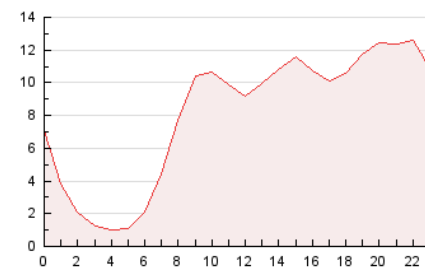

2. Secciones (Nacional)

	PAGINAS	%
HOME	31.003	15.94 %
RESTO	163.550	84.06 %

3. Por día del mes (Nacional)

Día	N. únicos	Visitas	Páginas	Día	N. únicos	Visitas	Páginas	Día	N. únicos	Visitas	Páginas
1	1.806	2.214	3.579	11	6.168	6.780	8.859	21	4.268	4.824	6.403
2	2.326	2.780	4.714	12	4.388	4.813	6.828	22	2.964	3.321	4.485
3	1.909	2.274	4.008	13	2.626	2.996	4.788	23	3.869	4.303	6.415
4	2.456	2.936	4.849	14	1.982	2.241	3.183	24	2.358	2.592	3.919
5	1.901	2.232	3.644	15	2.382	2.731	4.017	25	3.053	3.470	4.484
6	1.720	1.962	3.009	16	6.151	6.978	9.178	26	4.944	5.438	7.768
7	2.514	2.790	4.162	17	5.294	5.782	7.951	27	11.711	13.151	15.593
8	3.438	3.853	5.297	18	3.690	4.101	6.083	28	9.925	10.936	14.144
9	4.367	4.923	7.064	19	3.739	4.231	5.903	29	5.856	6.265	8.813
10	2.559	2.988	4.809	20	7.008	8.039	10.434	30	3.728	4.107	5.885
								31	2.807	3.175	4.285

4. Gráficas (Nacional)

4.1 Por día de la semana (promedio)

N. únicos / Visitas (x 100)

Páginas (x 100)

4.2 Por franja horaria (promedio)

Visitas_ (x 1000)

Páginas (x 1000)

4.3 Por meses