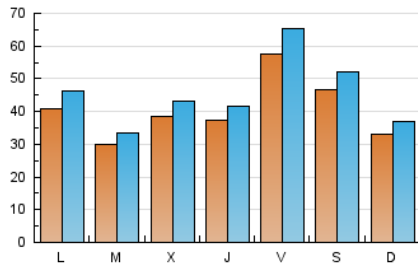

1. Cifras totales y promedios (Nacional)

MES - AÑO	NAVEGADORES UNICOS	VISITAS	PAGINAS
Diciembre - 2024	79.091	138.371	194.553
PROMEDIO DIARIO	3.997	4.491	6.276
PROMEDIO LUNES-VIERNES	4.035	4.548	6.385
PROMEDIO SABADO-DOMINGO	3.904	4.353	6.009
PAGINAS / VISITAS	1,40		
DURACION MEDIA VISITAS	0:03:28		
TIEMPO INTERACCIÓN MEDIO	0:01:11		

2. Secciones (Nacional)

	PAGINAS	%
HOME	31.003	15.94 %
RESTO	163.550	84.06 %

3. Por día del mes (Nacional)

Día	N. únicos	Visitas	Páginas	Día	N. únicos	Visitas	Páginas	Día	N. únicos	Visitas	Páginas
1	1.806	2.214	3.579	11	6.168	6.780	8.859	21	4.268	4.824	6.403
2	2.326	2.780	4.714	12	4.388	4.813	6.828	22	2.964	3.321	4.485
3	1.909	2.274	4.008	13	2.626	2.996	4.788	23	3.869	4.303	6.415
4	2.456	2.936	4.849	14	1.982	2.241	3.183	24	2.358	2.592	3.919
5	1.901	2.232	3.644	15	2.382	2.731	4.017	25	3.053	3.470	4.484
6	1.720	1.962	3.009	16	6.151	6.978	9.178	26	4.944	5.438	7.768
7	2.514	2.790	4.162	17	5.294	5.782	7.951	27	11.711	13.151	15.593
8	3.438	3.853	5.297	18	3.690	4.101	6.083	28	9.925	10.936	14.144
9	4.367	4.923	7.064	19	3.739	4.231	5.903	29	5.856	6.265	8.813
10	2.559	2.988	4.809	20	7.008	8.039	10.434	30	3.728	4.107	5.885
								31	2.807	3.175	4.285

4. Gráficas (Nacional)

4.1 Por día de la semana (promedio)

N. únicos / Visitas (x 100)

Páginas (x 100)

4.2 Por franja horaria (promedio)

Visitas_ (x 1000)

Páginas (x 1000)

4.3 Por meses