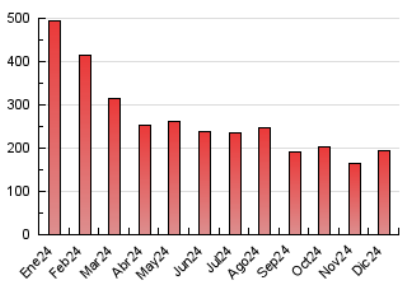

1. Cifras totales y promedios (Nacional)

MES - AÑO	NAVEGADORES UNICOS	VISITAS	PAGINAS
Diciembre - 2024	79.091	138.371	194.553
PROMEDIO DIARIO	3.997	4.491	6.276
PROMEDIO LUNES-VIERNES	4.035	4.548	6.385
PROMEDIO SABADO-DOMINGO	3.904	4.353	6.009
PAGINAS / VISITAS	1,40		
DURACION MEDIA VISITAS	0:03:28		
TIEMPO INTERACCIÓN MEDIO	0:01:11		

2. Secciones (Nacional)

	PAGINAS	%
HOME	31.003	15.94 %
RESTO	163.550	84.06 %

3. Por día del mes (Nacional)

Día	N. únicos	Visitas	Páginas	Día	N. únicos	Visitas	Páginas	Día	N. únicos	Visitas	Páginas
1	1.806	2.214	3.579	11	6.168	6.780	8.859	21	4.268	4.824	6.403
2	2.326	2.780	4.714	12	4.388	4.813	6.828	22	2.964	3.321	4.485
3	1.909	2.274	4.008	13	2.626	2.996	4.788	23	3.869	4.303	6.415
4	2.456	2.936	4.849	14	1.982	2.241	3.183	24	2.358	2.592	3.919
5	1.901	2.232	3.644	15	2.382	2.731	4.017	25	3.053	3.470	4.484
6	1.720	1.962	3.009	16	6.151	6.978	9.178	26	4.944	5.438	7.768
7	2.514	2.790	4.162	17	5.294	5.782	7.951	27	11.711	13.151	15.593
8	3.438	3.853	5.297	18	3.690	4.101	6.083	28	9.925	10.936	14.144
9	4.367	4.923	7.064	19	3.739	4.231	5.903	29	5.856	6.265	8.813
10	2.559	2.988	4.809	20	7.008	8.039	10.434	30	3.728	4.107	5.885
								31	2.807	3.175	4.285

4. Gráficas (Nacional)

4.1 Por día de la semana (promedio)

N. únicos / Visitas (x 100)

Páginas (x 100)

4.2 Por franja horaria (promedio)

Visitas_ (x 1000)

Páginas (x 1000)

4.3 Por meses

N. únicos / Visitas (x 1000)

Páginas (x 1000)

5. Observaciones

Este Medio Electrónico de Comunicación ha sido medido por la herramienta Google Analytics de Google (GA4).

6. Definiciones básicas (Para más información ver Normas Técnicas para el Control de los Medios Electrónicos de Comunicación)