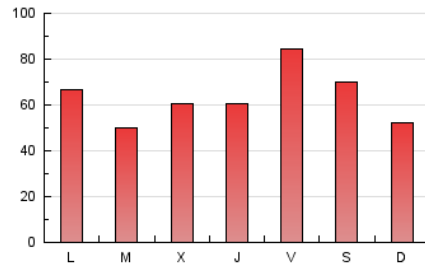

1. Cifras totales y promedios (Nacional)

MES - AÑO	NAVEGADORES UNICOS	VISITAS	PAGINAS
Diciembre - 2024	79.091	138.371	194.553
PROMEDIO DIARIO	3.997	4.491	6.276
PROMEDIO LUNES-VIERNES	4.035	4.548	6.385
PROMEDIO SABADO-DOMINGO	3.904	4.353	6.009
PAGINAS / VISITAS	1,40		
DURACION MEDIA VISITAS	0:03:28		
TIEMPO INTERACCIÓN MEDIO	0:01:11		

2. Secciones (Nacional)

	PAGINAS	%
HOME	31.003	15.94 %
RESTO	163.550	84.06 %

3. Por día del mes (Nacional)

Día	N. únicos	Visitas	Páginas	Día	N. únicos	Visitas	Páginas	Día	N. únicos	Visitas	Páginas
1	1.806	2.214	3.579	11	6.168	6.780	8.859	21	4.268	4.824	6.403
2	2.326	2.780	4.714	12	4.388	4.813	6.828	22	2.964	3.321	4.485
3	1.909	2.274	4.008	13	2.626	2.996	4.788	23	3.869	4.303	6.415
4	2.456	2.936	4.849	14	1.982	2.241	3.183	24	2.358	2.592	3.919
5	1.901	2.232	3.644	15	2.382	2.731	4.017	25	3.053	3.470	4.484
6	1.720	1.962	3.009	16	6.151	6.978	9.178	26	4.944	5.438	7.768
7	2.514	2.790	4.162	17	5.294	5.782	7.951	27	11.711	13.151	15.593
8	3.438	3.853	5.297	18	3.690	4.101	6.083	28	9.925	10.936	14.144
9	4.367	4.923	7.064	19	3.739	4.231	5.903	29	5.856	6.265	8.813
10	2.559	2.988	4.809	20	7.008	8.039	10.434	30	3.728	4.107	5.885
								31	2.807	3.175	4.285

4. Gráficas (Nacional)

4.1 Por día de la semana (promedio)

N. únicos / Visitas (x 100)

Páginas (x 100)

4.2 Por franja horaria (promedio)

Visitas_ (x 1000)

Páginas (x 1000)

4.3 Por meses