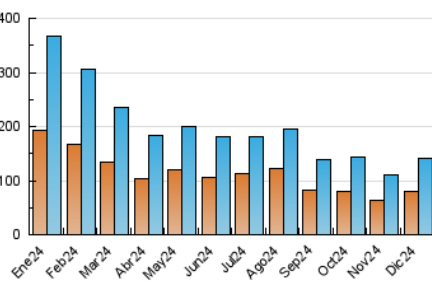

4.3 Por meses

N. únicos / Visitas (x 1000)