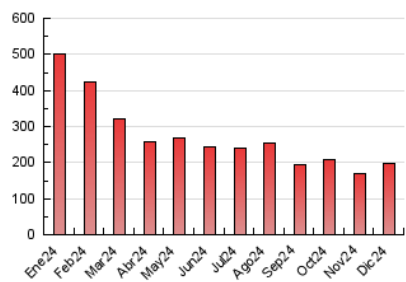

Páginas (x 1000)