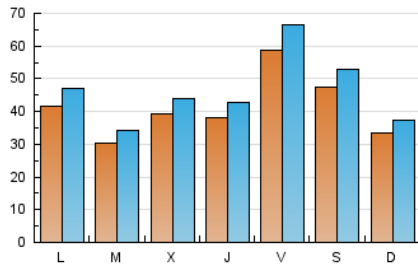

1. Cifras totales y promedios (Nacional e Internacional)

MES - AÑO	NAVEGADORES UNICOS	VISITAS	PAGINAS
Diciembre - 2024	80.803	141.821	198.644
PROMEDIO DIARIO	4.068	4.571	6.408
PROMEDIO LUNES-VIERNES	4.108	4.630	6.521
PROMEDIO SABADO-DOMINGO	3.971	4.426	6.130
PAGINAS / VISITAS	1,40		
DURACION MEDIA VISITAS	0:03:28		
TIEMPO INTERACCIÓN MEDIO	0:01:11		

2. Secciones (Nacional e Internacional)

	PAGINAS	%
HOME	31.681	15.95 %
RESTO	166.963	84.05 %

3. Por día del mes (Nacional e Internacional)

Día	N. únicos	Visitas	Páginas	Día	N. únicos	Visitas	Páginas	Día	N. únicos	Visitas	Páginas
1	1.839	2.255	3.650	11	6.278	6.875	9.013	21	4.328	4.889	6.504
2	2.384	2.873	4.923	12	4.466	4.904	6.937	22	3.012	3.379	4.575
3	1.966	2.340	4.139	13	2.695	3.080	4.885	23	3.913	4.353	6.520
4	2.507	2.982	4.932	14	2.021	2.286	3.266	24	2.409	2.649	3.995
5	1.962	2.298	3.760	15	2.430	2.789	4.135	25	3.111	3.512	4.607
6	1.780	2.028	3.128	16	6.251	7.089	9.469	26	5.009	5.523	7.888
7	2.572	2.847	4.263	17	5.365	5.857	8.096	27	11.865	13.336	15.839
8	3.528	3.976	5.465	18	3.752	4.186	6.194	28	10.056	11.062	14.359
9	4.463	5.031	7.219	19	3.799	4.309	6.049	29	5.953	6.349	8.956
10	2.615	3.040	4.925	20	7.104	8.151	10.576	30	3.812	4.205	6.005
								31	2.860	3.246	4.372

4. Gráficas (Nacional e Internacional)

4.1 Por día de la semana (promedio)

N. únicos / Visitas (x 100)

Páginas (x 100)

4.2 Por franja horaria (promedio)

Visitas_ (x 1000)

Páginas (x 1000)

4.3 Por meses