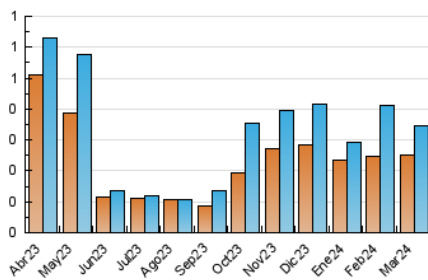

4.3 Por meses

N. únicos / Visitas (x 1000)