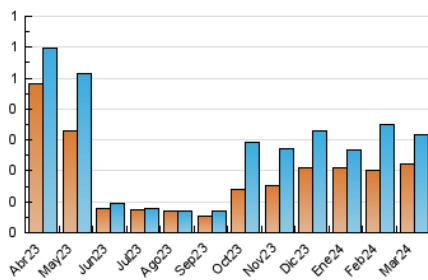

2. Secciones (Nacional)

	PAGINAS	%
HOME	68	15.60 %
RESTO	368	84.40 %

3. Por día del mes (Nacional)

Día	N. únicos	Visitas	Páginas	Día	N. únicos	Visitas	Páginas	Día	N. únicos	Visitas	Páginas
1	12	13	19	11	17	22	31	21	10	13	23
2	7	7	11	12	8	12	20	22	9	11	17
3	7	7	7	13	3	4	11	23	10	11	12
4	7	10	10	14	7	12	23	24	8	9	10
5	6	8	7	15	9	12	20	25	10	12	18
6	4	5	7	16	3	3	4	26	8	10	11
7	9	11	12	17	8	9	11	27	12	12	20
8	6	8	9	18	12	15	21	28	9	9	9
9	12	13	15	19	13	16	22	29	6	6	13
10	8	9	10	20	16	17	21	30	4	6	7
								31	4	4	5

4. Gráficas (Nacional)

4.1 Por día de la semana (promedio)

N. únicos / Visitas (x 100)

Páginas (x 100)

4.2 Por franja horaria (promedio)

Visitas_ (x 1000)

Páginas (x 1000)

4.3 Por meses

N. únicos / Visitas (x 1000)

Páginas (x 1000)

5. Observaciones

Este Medio Electrónico de Comunicación ha sido medido por la herramienta Google Analytics de Google (GA4)

6. Definiciones básicas (Para más información ver Normas Técnicas para el Control de los Medios Electrónicos de Comunicación)

Visita:

Una secuencia ininterrumpida de páginas servidas a un usuario válido. Si dicho usuario no realiza peticiones de páginas en un periodo de tiempo (30 min) la siguiente petición constituirá el inicio de una nueva visita.