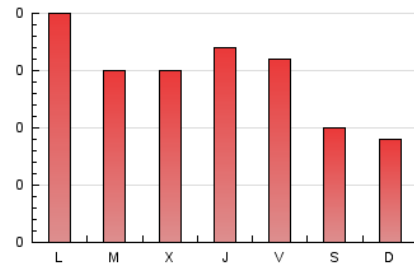

1. Cifras totales y promedios (Nacional)

MES - AÑO	NAVEGADORES UNICOS	VISITAS	PAGINAS
Marzo - 2024	224	316	436
PROMEDIO DIARIO	9	10	14
PROMEDIO LUNES-VIERNES	9	11	16
PROMEDIO SABADO-DOMINGO	7	8	9
PAGINAS / VISITAS	1,38		
DURACION MEDIA VISITAS	0:02:32		
TIEMPO INTERACCIÓN MEDIO	0:00:31		

2. Secciones (Nacional)

	PAGINAS	%
HOME	68	15.60 %
RESTO	368	84.40 %

3. Por día del mes (Nacional)

Día	N. únicos	Visitas	Páginas	Día	N. únicos	Visitas	Páginas	Día	N. únicos	Visitas	Páginas
1	12	13	19	11	17	22	31	21	10	13	23
2	7	7	11	12	8	12	20	22	9	11	17
3	7	7	7	13	3	4	11	23	10	11	12
4	7	10	10	14	7	12	23	24	8	9	10
5	6	8	7	15	9	12	20	25	10	12	18
6	4	5	7	16	3	3	4	26	8	10	11
7	9	11	12	17	8	9	11	27	12	12	20
8	6	8	9	18	12	15	21	28	9	9	9
9	12	13	15	19	13	16	22	29	6	6	13
10	8	9	10	20	16	17	21	30	4	6	7
								31	4	4	5

4. Gráficas (Nacional)

4.1 Por día de la semana (promedio)

N. únicos / Visitas (x 100)

Páginas (x 100)

4.2 Por franja horaria (promedio)

Visitas_ (x 1000)

Páginas (x 1000)

4.3 Por meses