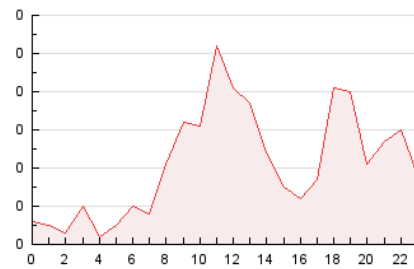

2. Secciones (Nacional e Internacional)

	PAGINAS	%
HOME	74	15.74 %
RESTO	396	84.26 %

3. Por día del mes (Nacional e Internacional)

Día	N. únicos	Visitas	Páginas	Día	N. únicos	Visitas	Páginas	Día	N. únicos	Visitas	Páginas
1	12	13	19	11	20	25	34	21	10	13	23
2	7	7	11	12	8	12	20	22	11	14	22
3	8	8	8	13	5	7	14	23	10	11	12
4	8	11	11	14	9	14	28	24	8	9	10
5	10	12	11	15	10	13	21	25	10	12	18
6	7	8	10	16	3	3	4	26	9	11	13
7	9	11	12	17	8	9	11	27	12	12	20
8	7	9	10	18	13	16	22	28	10	10	10
9	12	13	15	19	13	16	22	29	6	6	13
10	10	11	12	20	17	18	22	30	4	6	7
								31	4	4	5

4. Gráficas (Nacional e Internacional)

4.1 Por día de la semana (promedio)

N. únicos / Visitas (x 100)

Páginas (x 100)

4.2 Por franja horaria (promedio)

Visitas_ (x 1000)

Páginas (x 1000)

4.3 Por meses