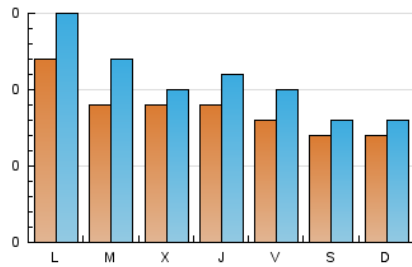

1. Cifras totales y promedios (Nacional)

MES - AÑO	NAVEGADORES UNICOS	VISITAS	PAGINAS
Marzo - 2024	224	316	436
PROMEDIO DIARIO	9	10	14
PROMEDIO LUNES-VIERNES	9	11	16
PROMEDIO SABADO-DOMINGO	7	8	9
PAGINAS / VISITAS	1,38		
DURACION MEDIA VISITAS	0:02:32		
TIEMPO INTERACCIÓN MEDIO	0:00:31		

2. Secciones (Nacional)

	PAGINAS	%
HOME	68	15.60 %
RESTO	368	84.40 %

3. Por día del mes (Nacional)

Día	N. únicos	Visitas	Páginas	Día	N. únicos	Visitas	Páginas	Día	N. únicos	Visitas	Páginas
1	12	13	19	11	17	22	31	21	10	13	23
2	7	7	11	12	8	12	20	22	9	11	17
3	7	7	7	13	3	4	11	23	10	11	12
4	7	10	10	14	7	12	23	24	8	9	10
5	6	8	7	15	9	12	20	25	10	12	18
6	4	5	7	16	3	3	4	26	8	10	11
7	9	11	12	17	8	9	11	27	12	12	20
8	6	8	9	18	12	15	21	28	9	9	9
9	12	13	15	19	13	16	22	29	6	6	13
10	8	9	10	20	16	17	21	30	4	6	7
								31	4	4	5

4. Gráficas (Nacional)

4.1 Por día de la semana (promedio)

N. únicos / Visitas (x 100)

Páginas (x 100)

4.2 Por franja horaria (promedio)

Visitas_ (x 1000)

Páginas (x 1000)

4.3 Por meses