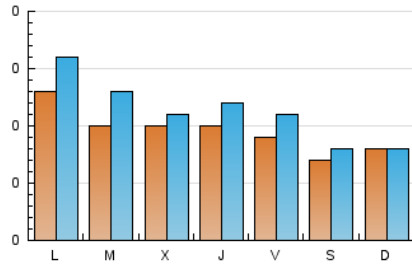

1. Cifras totales y promedios (Nacional e Internacional)

MES - AÑO	NAVEGADORES UNICOS	VISITAS	PAGINAS
Marzo - 2024	250	344	470
PROMEDIO DIARIO	9	11	15
PROMEDIO LUNES-VIERNES	10	13	18
PROMEDIO SABADO-DOMINGO	7	8	10
PAGINAS / VISITAS	1,37		
DURACION MEDIA VISITAS	0:02:30		
TIEMPO INTERACCIÓN MEDIO	0:00:29		

2. Secciones (Nacional e Internacional)

	PAGINAS	%
HOME	74	15.74 %
RESTO	396	84.26 %

3. Por día del mes (Nacional e Internacional)

Día	N. únicos	Visitas	Páginas	Día	N. únicos	Visitas	Páginas	Día	N. únicos	Visitas	Páginas
1	12	13	19	11	20	25	34	21	10	13	23
2	7	7	11	12	8	12	20	22	11	14	22
3	8	8	8	13	5	7	14	23	10	11	12
4	8	11	11	14	9	14	28	24	8	9	10
5	10	12	11	15	10	13	21	25	10	12	18
6	7	8	10	16	3	3	4	26	9	11	13
7	9	11	12	17	8	9	11	27	12	12	20
8	7	9	10	18	13	16	22	28	10	10	10
9	12	13	15	19	13	16	22	29	6	6	13
10	10	11	12	20	17	18	22	30	4	6	7
								31	4	4	5

4. Gráficas (Nacional e Internacional)

4.1 Por día de la semana (promedio)

N. únicos / Visitas (x 100)

Páginas (x 100)

4.2 Por franja horaria (promedio)

Visitas_ (x 1000)

Páginas (x 1000)

4.3 Por meses