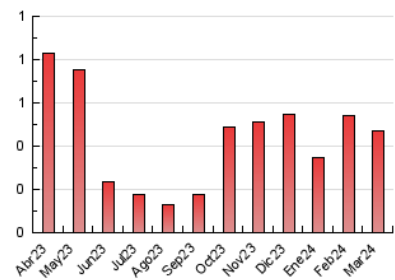

Páginas (x 1000)