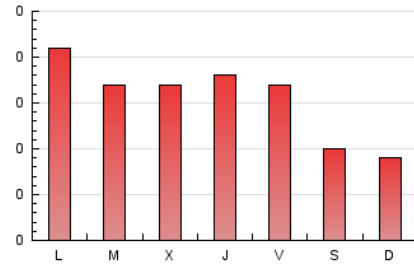

1. Cifras totales y promedios (Nacional e Internacional)

MES - AÑO	NAVEGADORES UNICOS	VISITAS	PAGINAS
Marzo - 2024	250	344	470
PROMEDIO DIARIO	9	11	15
PROMEDIO LUNES-VIERNES	10	13	18
PROMEDIO SABADO-DOMINGO	7	8	10
PAGINAS / VISITAS	1,37		
DURACION MEDIA VISITAS	0:02:30		
TIEMPO INTERACCIÓN MEDIO	0:00:29		

2. Secciones (Nacional e Internacional)

	PAGINAS	%
HOME	74	15.74 %
RESTO	396	84.26 %

3. Por día del mes (Nacional e Internacional)

Día	N. únicos	Visitas	Páginas	Día	N. únicos	Visitas	Páginas	Día	N. únicos	Visitas	Páginas
1	12	13	19	11	20	25	34	21	10	13	23
2	7	7	11	12	8	12	20	22	11	14	22
3	8	8	8	13	5	7	14	23	10	11	12
4	8	11	11	14	9	14	28	24	8	9	10
5	10	12	11	15	10	13	21	25	10	12	18
6	7	8	10	16	3	3	4	26	9	11	13
7	9	11	12	17	8	9	11	27	12	12	20
8	7	9	10	18	13	16	22	28	10	10	10
9	12	13	15	19	13	16	22	29	6	6	13
10	10	11	12	20	17	18	22	30	4	6	7
								31	4	4	5

4. Gráficas (Nacional e Internacional)

4.1 Por día de la semana (promedio)

N. únicos / Visitas (x 100)

Páginas (x 100)

4.2 Por franja horaria (promedio)

Visitas_ (x 1000)

Páginas (x 1000)

4.3 Por meses