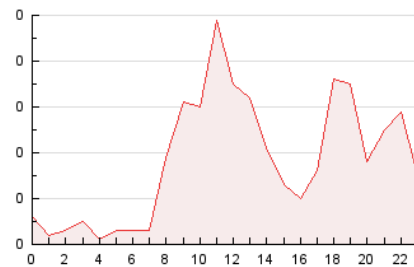

2. Secciones (Nacional)

	PAGINAS	%
HOME	68	15.60 %
RESTO	368	84.40 %

3. Por día del mes (Nacional)

Día	N. únicos	Visitas	Páginas	Día	N. únicos	Visitas	Páginas	Día	N. únicos	Visitas	Páginas
1	12	13	19	11	17	22	31	21	10	13	23
2	7	7	11	12	8	12	20	22	9	11	17
3	7	7	7	13	3	4	11	23	10	11	12
4	7	10	10	14	7	12	23	24	8	9	10
5	6	8	7	15	9	12	20	25	10	12	18
6	4	5	7	16	3	3	4	26	8	10	11
7	9	11	12	17	8	9	11	27	12	12	20
8	6	8	9	18	12	15	21	28	9	9	9
9	12	13	15	19	13	16	22	29	6	6	13
10	8	9	10	20	16	17	21	30	4	6	7
								31	4	4	5

4. Gráficas (Nacional)

4.1 Por día de la semana (promedio)

N. únicos / Visitas (x 100)

Páginas (x 100)

4.2 Por franja horaria (promedio)

Visitas_ (x 1000)

Páginas (x 1000)

4.3 Por meses