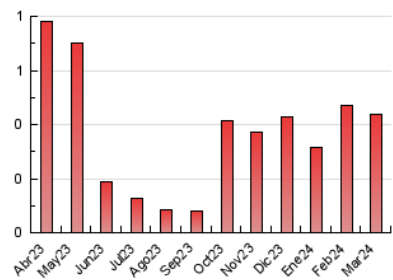

Páginas (x 1000)