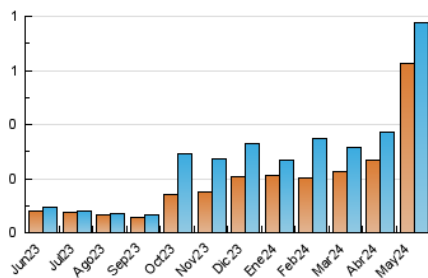

2. Secciones (Nacional)

	PAGINAS	%
HOME	98	10.27 %
RESTO	856	89.73 %

3. Por día del mes (Nacional)

Día	N. únicos	Visitas	Páginas	Día	N. únicos	Visitas	Páginas	Día	N. únicos	Visitas	Páginas
1	19	20	19	11	14	15	17	21	24	30	38
2	32	40	50	12	16	16	19	22	24	30	36
3	21	24	26	13	35	38	41	23	22	23	27
4	10	10	12	14	32	36	55	24	45	49	52
5	11	12	14	15	23	23	31	25	16	16	16
6	21	23	31	16	14	16	17	26	21	22	24
7	22	25	36	17	23	24	26	27	29	34	44
8	16	20	23	18	12	17	26	28	25	29	31
9	22	24	30	19	24	27	28	29	27	30	39
10	24	28	49	20	22	24	32	30	19	24	38
								31	27	27	27

4. Gráficas (Nacional)

4.1 Por día de la semana (promedio)

N. únicos / Visitas (x 100)

Páginas (x 100)

4.2 Por franja horaria (promedio)

Visitas_ (x 1000)

Páginas (x 1000)

4.3 Por meses

N. únicos / Visitas (x 1000)

Páginas (x 1000)

5. Observaciones

Este Medio Electrónico de Comunicación ha sido medido por la herramienta Google Analytics de Google (GA4)

6. Definiciones básicas (Para más información ver Normas Técnicas para el Control de los Medios Electrónicos de Comunicación)

Visita:

Una secuencia ininterrumpida de páginas servidas a un usuario válido. Si dicho usuario no realiza peticiones de páginas en un periodo de tiempo (30 min) la siguiente petición constituirá el inicio de una nueva visita.