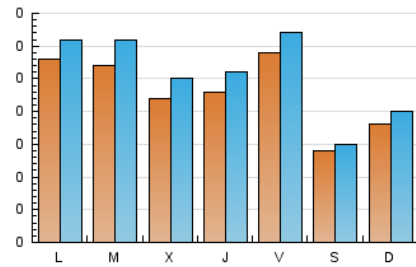

1. Cifras totales y promedios (Nacional e Internacional)

MES - AÑO	NAVEGADORES UNICOS	VISITAS	PAGINAS
Mayo - 2024	646	800	983
PROMEDIO DIARIO	23	26	32
PROMEDIO LUNES-VIERNES	26	29	36
PROMEDIO SABADO-DOMINGO	16	17	21
PAGINAS / VISITAS	1,23		
DURACION MEDIA VISITAS	0:02:06		
TIEMPO INTERACCIÓN MEDIO	0:00:34		

2. Secciones (Nacional e Internacional)

	PAGINAS	%
HOME	102	10.38 %
RESTO	881	89.62 %

3. Por día del mes (Nacional e Internacional)

Día	N. únicos	Visitas	Páginas	Día	N. únicos	Visitas	Páginas	Día	N. únicos	Visitas	Páginas
1	19	20	19	11	15	16	18	21	24	30	38
2	33	41	51	12	16	16	19	22	25	31	37
3	22	25	27	13	36	39	42	23	24	25	29
4	10	10	12	14	34	38	57	24	45	49	52
5	11	12	14	15	23	23	31	25	17	17	23
6	22	24	32	16	16	18	19	26	22	23	25
7	23	26	37	17	26	27	29	27	29	34	44
8	16	20	23	18	12	17	26	28	27	31	33
9	22	24	30	19	24	27	28	29	27	30	39
10	24	28	49	20	23	25	33	30	19	24	38
								31	29	30	29

4. Gráficas (Nacional e Internacional)

4.1 Por día de la semana (promedio)

N. únicos / Visitas (x 100)

Páginas (x 100)

4.2 Por franja horaria (promedio)

Visitas_ (x 1000)

Páginas (x 1000)

4.3 Por meses