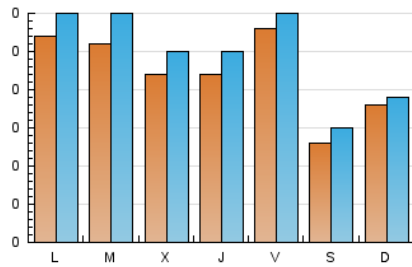

1. Cifras totales y promedios (Nacional)

MES - AÑO	NAVEGADORES UNICOS	VISITAS	PAGINAS
Mayo - 2024	624	776	954
PROMEDIO DIARIO	22	25	31
PROMEDIO LUNES-VIERNES	25	28	35
PROMEDIO SABADO-DOMINGO	16	17	20
PAGINAS / VISITAS	1,23		
DURACION MEDIA VISITAS	0:02:08		
TIEMPO INTERACCIÓN MEDIO	0:00:35		

2. Secciones (Nacional)

	PAGINAS	%
HOME	98	10.27 %
RESTO	856	89.73 %

3. Por día del mes (Nacional)

Día	N. únicos	Visitas	Páginas	Día	N. únicos	Visitas	Páginas	Día	N. únicos	Visitas	Páginas
1	19	20	19	11	14	15	17	21	24	30	38
2	32	40	50	12	16	16	19	22	24	30	36
3	21	24	26	13	35	38	41	23	22	23	27
4	10	10	12	14	32	36	55	24	45	49	52
5	11	12	14	15	23	23	31	25	16	16	16
6	21	23	31	16	14	16	17	26	21	22	24
7	22	25	36	17	23	24	26	27	29	34	44
8	16	20	23	18	12	17	26	28	25	29	31
9	22	24	30	19	24	27	28	29	27	30	39
10	24	28	49	20	22	24	32	30	19	24	38
								31	27	27	27

4. Gráficas (Nacional)

4.1 Por día de la semana (promedio)

N. únicos / Visitas (x 100)

Páginas (x 100)

4.2 Por franja horaria (promedio)

Visitas_ (x 1000)

Páginas (x 1000)

4.3 Por meses