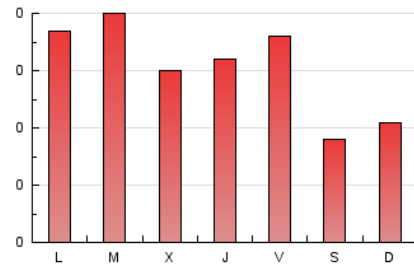

1. Cifras totales y promedios (Nacional)

MES - AÑO	NAVEGADORES UNICOS	VISITAS	PAGINAS
Mayo - 2024	624	776	954
PROMEDIO DIARIO	22	25	31
PROMEDIO LUNES-VIERNES	25	28	35
PROMEDIO SABADO-DOMINGO	16	17	20
PAGINAS / VISITAS	1,23		
DURACION MEDIA VISITAS	0:02:08		
TIEMPO INTERACCIÓN MEDIO	0:00:35		

2. Secciones (Nacional)

	PAGINAS	%
HOME	98	10.27 %
RESTO	856	89.73 %

3. Por día del mes (Nacional)

Día	N. únicos	Visitas	Páginas	Día	N. únicos	Visitas	Páginas	Día	N. únicos	Visitas	Páginas
1	19	20	19	11	14	15	17	21	24	30	38
2	32	40	50	12	16	16	19	22	24	30	36
3	21	24	26	13	35	38	41	23	22	23	27
4	10	10	12	14	32	36	55	24	45	49	52
5	11	12	14	15	23	23	31	25	16	16	16
6	21	23	31	16	14	16	17	26	21	22	24
7	22	25	36	17	23	24	26	27	29	34	44
8	16	20	23	18	12	17	26	28	25	29	31
9	22	24	30	19	24	27	28	29	27	30	39
10	24	28	49	20	22	24	32	30	19	24	38
								31	27	27	27

4. Gráficas (Nacional)

4.1 Por día de la semana (promedio)

N. únicos / Visitas (x 100)

Páginas (x 100)

4.2 Por franja horaria (promedio)

Visitas_ (x 1000)

Páginas (x 1000)

4.3 Por meses