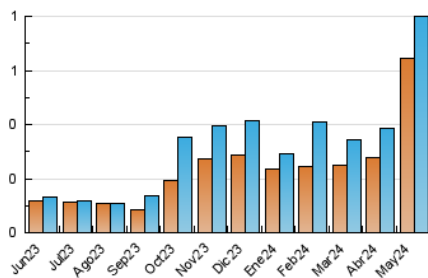

4.3 Por meses

N. únicos / Visitas (x 1000)