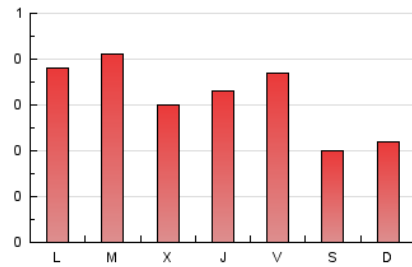

1. Cifras totales y promedios (Nacional e Internacional)

MES - AÑO	NAVEGADORES UNICOS	VISITAS	PAGINAS
Mayo - 2024	646	800	983
PROMEDIO DIARIO	23	26	32
PROMEDIO LUNES-VIERNES	26	29	36
PROMEDIO SABADO-DOMINGO	16	17	21
PAGINAS / VISITAS	1,23		
DURACION MEDIA VISITAS	0:02:06		
TIEMPO INTERACCIÓN MEDIO	0:00:34		

2. Secciones (Nacional e Internacional)

	PAGINAS	%
HOME	102	10.38 %
RESTO	881	89.62 %

3. Por día del mes (Nacional e Internacional)

Día	N. únicos	Visitas	Páginas	Día	N. únicos	Visitas	Páginas	Día	N. únicos	Visitas	Páginas
1	19	20	19	11	15	16	18	21	24	30	38
2	33	41	51	12	16	16	19	22	25	31	37
3	22	25	27	13	36	39	42	23	24	25	29
4	10	10	12	14	34	38	57	24	45	49	52
5	11	12	14	15	23	23	31	25	17	17	23
6	22	24	32	16	16	18	19	26	22	23	25
7	23	26	37	17	26	27	29	27	29	34	44
8	16	20	23	18	12	17	26	28	27	31	33
9	22	24	30	19	24	27	28	29	27	30	39
10	24	28	49	20	23	25	33	30	19	24	38
								31	29	30	29

4. Gráficas (Nacional e Internacional)

4.1 Por día de la semana (promedio)

N. únicos / Visitas (x 100)

Páginas (x 100)

4.2 Por franja horaria (promedio)

Visitas_ (x 1000)

Páginas (x 1000)

4.3 Por meses