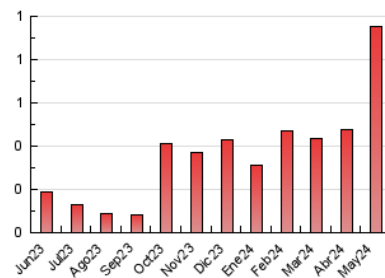

1. Cifras totales y promedios (Nacional)

MES - AÑO	NAVEGADORES UNICOS	VISITAS	PAGINAS
Mayo - 2024	624	776	954
PROMEDIO DIARIO	22	25	31
PROMEDIO LUNES-VIERNES	25	28	35
PROMEDIO SABADO-DOMINGO	16	17	20
PAGINAS / VISITAS	1,23		
DURACION MEDIA VISITAS	0:02:08		
TIEMPO INTERACCIÓN MEDIO	0:00:35		

2. Secciones (Nacional)

	PAGINAS	%
HOME	98	10.27 %
RESTO	856	89.73 %

3. Por día del mes (Nacional)

Día	N. únicos	Visitas	Páginas	Día	N. únicos	Visitas	Páginas	Día	N. únicos	Visitas	Páginas
1	19	20	19	11	14	15	17	21	24	30	38
2	32	40	50	12	16	16	19	22	24	30	36
3	21	24	26	13	35	38	41	23	22	23	27
4	10	10	12	14	32	36	55	24	45	49	52
5	11	12	14	15	23	23	31	25	16	16	16
6	21	23	31	16	14	16	17	26	21	22	24
7	22	25	36	17	23	24	26	27	29	34	44
8	16	20	23	18	12	17	26	28	25	29	31
9	22	24	30	19	24	27	28	29	27	30	39
10	24	28	49	20	22	24	32	30	19	24	38
								31	27	27	27

4. Gráficas (Nacional)

4.1 Por día de la semana (promedio)

N. únicos / Visitas (x 100)

Páginas (x 100)

4.2 Por franja horaria (promedio)

Visitas_ (x 1000)

Páginas (x 1000)

4.3 Por meses

N. únicos / Visitas (x 1000)

Páginas (x 1000)

5. Observaciones

Este Medio Electrónico de Comunicación ha sido medido por la herramienta Google Analytics de Google (GA4)

6. Definiciones básicas (Para más información ver Normas Técnicas para el Control de los Medios Electrónicos de Comunicación)