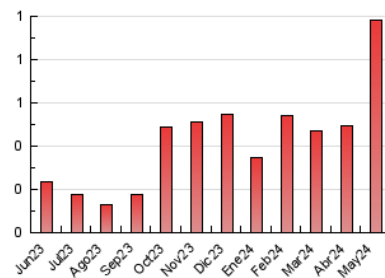

Páginas (x 1000)