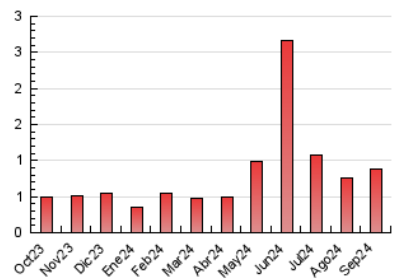

Páginas (x 1000)