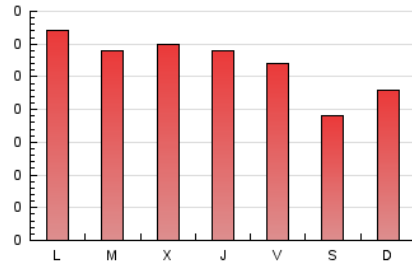

1. Cifras totales y promedios (Nacional)

MES - AÑO	NAVEGADORES UNICOS	VISITAS	PAGINAS
Septiembre - 2024	592	685	811
PROMEDIO DIARIO	21	23	27
PROMEDIO LUNES-VIERNES	23	25	29
PROMEDIO SABADO-DOMINGO	18	18	21
PAGINAS / VISITAS	1,18		
DURACION MEDIA VISITAS	0:01:24		
TIEMPO INTERACCIÓN MEDIO	0:00:32		

2. Secciones (Nacional)

	PAGINAS	%
HOME	55	6.78 %
RESTO	756	93.22 %

3. Por día del mes (Nacional)

Día	N. únicos	Visitas	Páginas	Día	N. únicos	Visitas	Páginas	Día	N. únicos	Visitas	Páginas
1	24	24	37	11	34	36	41	21	10	11	11
2	25	26	30	12	36	44	55	22	12	12	14
3	19	20	23	13	32	38	41	23	16	17	16
4	28	29	31	14	25	25	27	24	19	20	29
5	19	19	20	15	21	22	23	25	15	17	20
6	19	19	29	16	37	38	62	26	21	21	22
7	18	19	22	17	37	39	46	27	9	11	16
8	18	18	19	18	23	25	28	28	17	17	17
9	30	32	33	19	13	17	20	29	14	14	22
10	14	14	18	20	21	22	21	30	17	19	18

4. Gráficas (Nacional)

4.1 Por día de la semana (promedio)

N. únicos / Visitas (x 100)

Páginas (x 100)

4.2 Por franja horaria (promedio)

Visitas_ (x 1000)

Páginas (x 1000)

4.3 Por meses