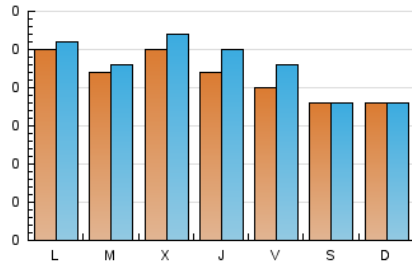

1. Cifras totales y promedios (Nacional)

MES - AÑO	NAVEGADORES UNICOS	VISITAS	PAGINAS
Septiembre - 2024	592	685	811
PROMEDIO DIARIO	21	23	27
PROMEDIO LUNES-VIERNES	23	25	29
PROMEDIO SABADO-DOMINGO	18	18	21
PAGINAS / VISITAS	1,18		
DURACION MEDIA VISITAS	0:01:24		
TIEMPO INTERACCIÓN MEDIO	0:00:32		

2. Secciones (Nacional)

	PAGINAS	%
HOME	55	6.78 %
RESTO	756	93.22 %

3. Por día del mes (Nacional)

Día	N. únicos	Visitas	Páginas	Día	N. únicos	Visitas	Páginas	Día	N. únicos	Visitas	Páginas
1	24	24	37	11	34	36	41	21	10	11	11
2	25	26	30	12	36	44	55	22	12	12	14
3	19	20	23	13	32	38	41	23	16	17	16
4	28	29	31	14	25	25	27	24	19	20	29
5	19	19	20	15	21	22	23	25	15	17	20
6	19	19	29	16	37	38	62	26	21	21	22
7	18	19	22	17	37	39	46	27	9	11	16
8	18	18	19	18	23	25	28	28	17	17	17
9	30	32	33	19	13	17	20	29	14	14	22
10	14	14	18	20	21	22	21	30	17	19	18

4. Gráficas (Nacional)

4.1 Por día de la semana (promedio)

N. únicos / Visitas (x 100)

Páginas (x 100)

4.2 Por franja horaria (promedio)

Visitas_ (x 1000)

Páginas (x 1000)

4.3 Por meses