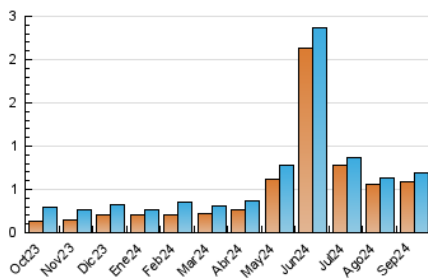

2. Secciones (Nacional)

	PAGINAS	%
HOME	55	6.78 %
RESTO	756	93.22 %

3. Por día del mes (Nacional)

Día	N. únicos	Visitas	Páginas	Día	N. únicos	Visitas	Páginas	Día	N. únicos	Visitas	Páginas
1	24	24	37	11	34	36	41	21	10	11	11
2	25	26	30	12	36	44	55	22	12	12	14
3	19	20	23	13	32	38	41	23	16	17	16
4	28	29	31	14	25	25	27	24	19	20	29
5	19	19	20	15	21	22	23	25	15	17	20
6	19	19	29	16	37	38	62	26	21	21	22
7	18	19	22	17	37	39	46	27	9	11	16
8	18	18	19	18	23	25	28	28	17	17	17
9	30	32	33	19	13	17	20	29	14	14	22
10	14	14	18	20	21	22	21	30	17	19	18

4. Gráficas (Nacional)

4.1 Por día de la semana (promedio)

N. únicos / Visitas (x 100)

Páginas (x 100)

4.2 Por franja horaria (promedio)

Visitas_ (x 1000)

Páginas (x 1000)

4.3 Por meses

N. únicos / Visitas (x 1000)

Páginas (x 1000)

5. Observaciones

Este Medio Electrónico de Comunicación ha sido medido por la herramienta Google Analytics de Google (GA4).

6. Definiciones básicas (Para más información ver Normas Técnicas para el Control de los Medios Electrónicos de Comunicación)

Visita:

Una secuencia ininterrumpida de páginas servidas a un usuario válido. Si dicho usuario no realiza peticiones de páginas en un periodo de tiempo (30 min) la siguiente petición constituirá el inicio de una nueva visita.