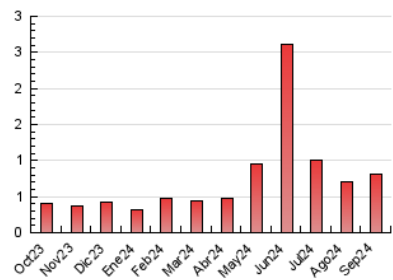

1. Cifras totales y promedios (Nacional)

MES - AÑO	NAVEGADORES UNICOS	VISITAS	PAGINAS
Septiembre - 2024	592	685	811
PROMEDIO DIARIO	21	23	27
PROMEDIO LUNES-VIERNES	23	25	29
PROMEDIO SABADO-DOMINGO	18	18	21
PAGINAS / VISITAS	1,18		
DURACION MEDIA VISITAS	0:01:24		
TIEMPO INTERACCIÓN MEDIO	0:00:32		

2. Secciones (Nacional)

	PAGINAS	%
HOME	55	6.78 %
RESTO	756	93.22 %

3. Por día del mes (Nacional)

Día	N. únicos	Visitas	Páginas	Día	N. únicos	Visitas	Páginas	Día	N. únicos	Visitas	Páginas
1	24	24	37	11	34	36	41	21	10	11	11
2	25	26	30	12	36	44	55	22	12	12	14
3	19	20	23	13	32	38	41	23	16	17	16
4	28	29	31	14	25	25	27	24	19	20	29
5	19	19	20	15	21	22	23	25	15	17	20
6	19	19	29	16	37	38	62	26	21	21	22
7	18	19	22	17	37	39	46	27	9	11	16
8	18	18	19	18	23	25	28	28	17	17	17
9	30	32	33	19	13	17	20	29	14	14	22
10	14	14	18	20	21	22	21	30	17	19	18

4. Gráficas (Nacional)

4.1 Por día de la semana (promedio)

N. únicos / Visitas (x 100)

Páginas (x 100)

4.2 Por franja horaria (promedio)

Visitas_ (x 1000)

Páginas (x 1000)

4.3 Por meses

N. únicos / Visitas (x 1000)

Páginas (x 1000)

5. Observaciones

Este Medio Electrónico de Comunicación ha sido medido por la herramienta Google Analytics de Google (GA4).

6. Definiciones básicas (Para más información ver Normas Técnicas para el Control de los Medios Electrónicos de Comunicación)