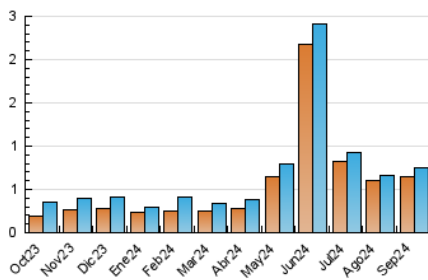

4.3 Por meses

N. únicos / Visitas (x 1000)