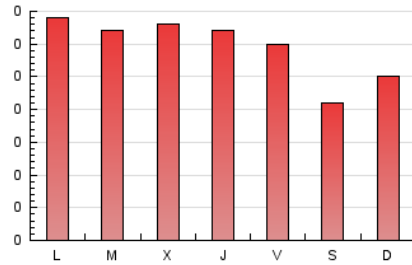

1. Cifras totales y promedios (Nacional e Internacional)

MES - AÑO	NAVEGADORES UNICOS	VISITAS	PAGINAS
Septiembre - 2024	649	745	885
PROMEDIO DIARIO	23	25	30
PROMEDIO LUNES-VIERNES	25	27	32
PROMEDIO SABADO-DOMINGO	19	20	23
PAGINAS / VISITAS	1,19		
DURACION MEDIA VISITAS	0:01:21		
TIEMPO INTERACCIÓN MEDIO	0:00:30		

2. Secciones (Nacional e Internacional)

	PAGINAS	%
HOME	76	8.59 %
RESTO	809	91.41 %

3. Por día del mes (Nacional e Internacional)

Día	N. únicos	Visitas	Páginas	Día	N. únicos	Visitas	Páginas	Día	N. únicos	Visitas	Páginas
1	27	27	40	11	35	37	42	21	10	11	11
2	26	27	31	12	38	46	57	22	12	12	14
3	21	22	27	13	36	42	45	23	19	20	19
4	31	32	34	14	30	30	32	24	21	22	34
5	22	22	23	15	23	24	25	25	19	21	26
6	24	24	38	16	40	42	68	26	23	23	24
7	18	19	22	17	38	40	47	27	9	11	16
8	20	20	21	18	23	25	28	28	18	18	18
9	30	32	33	19	16	20	23	29	17	17	25
10	15	15	19	20	22	23	22	30	19	21	21

4. Gráficas (Nacional e Internacional)

4.1 Por día de la semana (promedio)

N. únicos / Visitas (x 100)

Páginas (x 100)

4.2 Por franja horaria (promedio)

Visitas_ (x 1000)

Páginas (x 1000)

4.3 Por meses