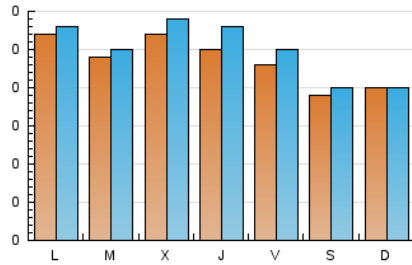

1. Cifras totales y promedios (Nacional e Internacional)

MES - AÑO	NAVEGADORES UNICOS	VISITAS	PAGINAS
Septiembre - 2024	649	745	885
PROMEDIO DIARIO	23	25	30
PROMEDIO LUNES-VIERNES	25	27	32
PROMEDIO SABADO-DOMINGO	19	20	23
PAGINAS / VISITAS	1,19		
DURACION MEDIA VISITAS	0:01:21		
TIEMPO INTERACCIÓN MEDIO	0:00:30		

2. Secciones (Nacional e Internacional)

	PAGINAS	%
HOME	76	8.59 %
RESTO	809	91.41 %

3. Por día del mes (Nacional e Internacional)

Día	N. únicos	Visitas	Páginas	Día	N. únicos	Visitas	Páginas	Día	N. únicos	Visitas	Páginas
1	27	27	40	11	35	37	42	21	10	11	11
2	26	27	31	12	38	46	57	22	12	12	14
3	21	22	27	13	36	42	45	23	19	20	19
4	31	32	34	14	30	30	32	24	21	22	34
5	22	22	23	15	23	24	25	25	19	21	26
6	24	24	38	16	40	42	68	26	23	23	24
7	18	19	22	17	38	40	47	27	9	11	16
8	20	20	21	18	23	25	28	28	18	18	18
9	30	32	33	19	16	20	23	29	17	17	25
10	15	15	19	20	22	23	22	30	19	21	21

4. Gráficas (Nacional e Internacional)

4.1 Por día de la semana (promedio)

N. únicos / Visitas (x 100)

Páginas (x 100)

4.2 Por franja horaria (promedio)

Visitas_ (x 1000)

Páginas (x 1000)

4.3 Por meses