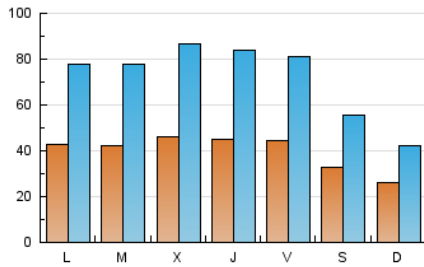

4. Gráficas (Nacional e Internacional)

4.1 Por día de la semana (promedio)

N. únicos / Visitas (x 100)