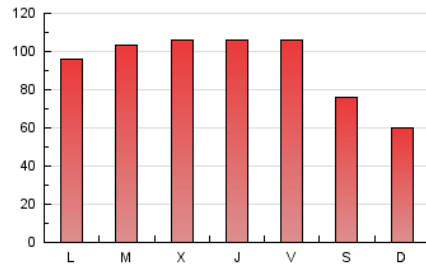

Páginas (x 100)