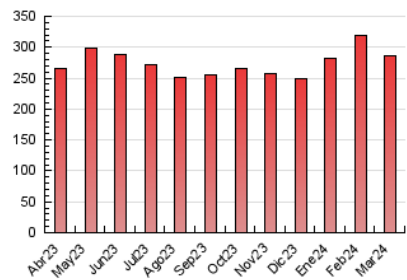

Páginas (x 1000)