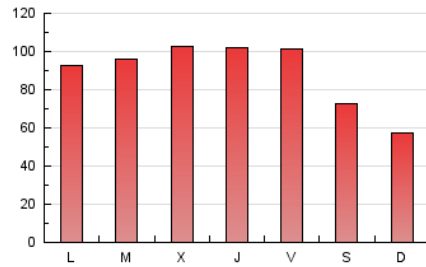

Páginas (x 100)