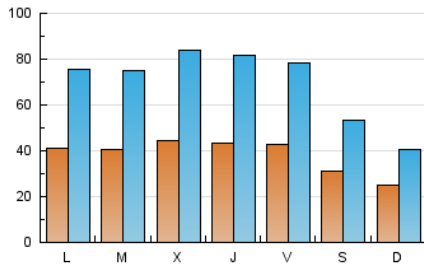

4. Gráficas (Nacional)

4.1 Por día de la semana (promedio)

N. únicos / Visitas (x 100)