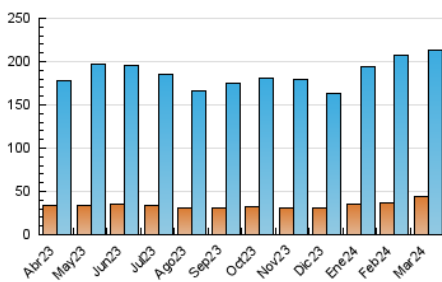

4.3 Por meses

N. únicos / Visitas (x 1000)