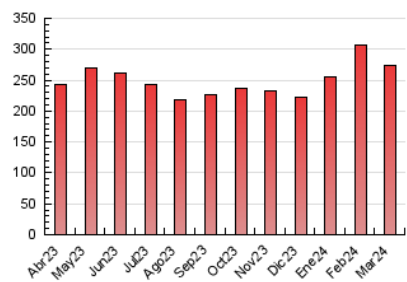

Páginas (x 1000)