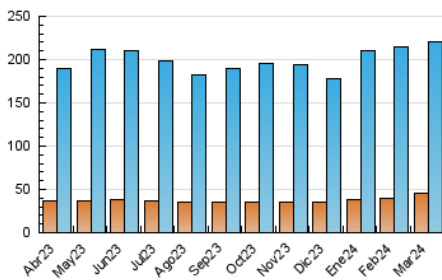

4.3 Por meses

N. únicos / Visitas (x 1000)