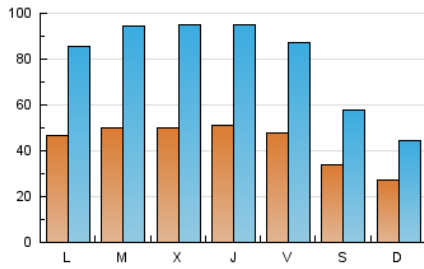

1. Cifras totales y promedios (Nacional e Internacional)

MES - AÑO	NAVEGADORES UNICOS	VISITAS	PAGINAS
Noviembre - 2024	45.310	238.716	295.574
PROMEDIO DIARIO	4.367	7.940	9.852
PROMEDIO LUNES-VIERNES	4.914	9.119	11.144
PROMEDIO SABADO-DOMINGO	3.091	5.191	6.838
PAGINAS / VISITAS	1,24		
DURACION MEDIA VISITAS	0:02:37		
TIEMPO INTERACCIÓN MEDIO	0:01:24		

2. Secciones (Nacional e Internacional)

	PAGINAS	%
HOME	12.485	4.22 %
RESTO	283.089	95.78 %

3. Por día del mes (Nacional e Internacional)

Día	N. únicos	Visitas	Páginas	Día	N. únicos	Visitas	Páginas	Día	N. únicos	Visitas	Páginas
1	2.688	4.404	6.373	11	4.841	8.905	10.784	21	5.228	9.707	12.011
2	2.847	4.925	6.418	12	5.011	9.296	11.048	22	5.298	9.688	11.847
3	2.274	3.720	4.801	13	4.839	9.165	10.714	23	3.580	6.070	8.080
4	4.327	7.728	9.645	14	5.033	9.293	11.232	24	2.756	4.496	5.719
5	4.664	8.853	10.634	15	5.306	9.844	11.963	25	4.708	8.785	10.485
6	4.808	8.926	11.147	16	3.544	5.982	7.948	26	5.011	9.567	11.775
7	4.966	9.319	11.166	17	2.925	4.967	6.536	27	5.107	9.794	11.382
8	5.216	9.586	11.994	18	4.900	8.899	10.882	28	5.225	9.720	11.579
9	3.541	5.996	7.624	19	5.343	9.971	12.547	29	5.369	10.027	12.692
10	2.841	4.645	6.512	20	5.300	10.015	12.132	30	3.511	5.919	7.904

4. Gráficas (Nacional e Internacional)

4.1 Por día de la semana (promedio)

N. únicos / Visitas (x 100)

Páginas (x 100)

4.2 Por franja horaria (promedio)

Visitas_ (x 1000)

Páginas (x 1000)

4.3 Por meses