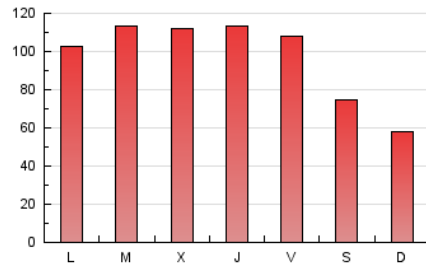

1. Cifras totales y promedios (Nacional)

MES - AÑO	NAVEGADORES UNICOS	VISITAS	PAGINAS
Noviembre - 2024	44.388	235.963	291.211
PROMEDIO DIARIO	4.298	7.832	9.707
PROMEDIO LUNES-VIERNES	4.838	8.998	10.984
PROMEDIO SABADO-DOMINGO	3.038	5.109	6.728
PAGINAS / VISITAS	1,24		
DURACION MEDIA VISITAS	0:02:37		
TIEMPO INTERACCIÓN MEDIO	0:01:25		

2. Secciones (Nacional)

	PAGINAS	%
HOME	12.181	4.18 %
RESTO	279.030	95.82 %

3. Por día del mes (Nacional)

Día	N. únicos	Visitas	Páginas	Día	N. únicos	Visitas	Páginas	Día	N. únicos	Visitas	Páginas
1	2.620	4.312	6.239	11	4.765	8.762	10.641	21	5.149	9.557	11.853
2	2.784	4.840	6.299	12	4.940	9.187	10.915	22	5.234	9.590	11.712
3	2.236	3.674	4.735	13	4.772	9.039	10.551	23	3.516	5.978	7.955
4	4.243	7.603	9.478	14	4.953	9.183	11.007	24	2.701	4.412	5.590
5	4.584	8.737	10.454	15	5.224	9.779	11.818	25	4.635	8.679	10.350
6	4.735	8.820	11.001	16	3.484	5.875	7.797	26	4.949	9.462	11.653
7	4.882	9.152	11.028	17	2.871	4.887	6.435	27	5.017	9.585	11.203
8	5.142	9.468	11.808	18	4.837	8.816	10.723	28	5.144	9.593	11.379
9	3.492	5.889	7.521	19	5.260	9.845	12.365	29	5.287	9.901	12.511
10	2.790	4.580	6.431	20	5.222	9.890	11.966	30	3.464	5.850	7.793

4. Gráficas (Nacional)

4.1 Por día de la semana (promedio)

N. únicos / Visitas (x 100)

Páginas (x 100)

4.2 Por franja horaria (promedio)

Visitas_ (x 1000)

Páginas (x 1000)

4.3 Por meses