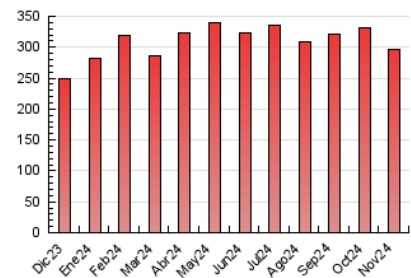

Páginas (x 1000)