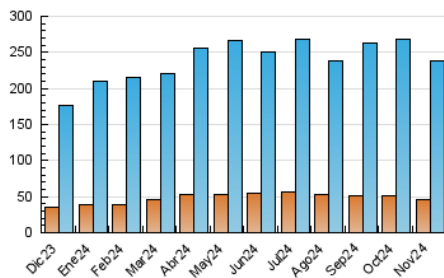

4.3 Por meses

N. únicos / Visitas (x 1000)