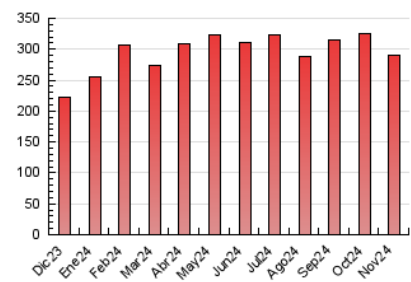

1. Cifras totales y promedios (Nacional)

MES - AÑO	NAVEGADORES UNICOS	VISITAS	PAGINAS
Noviembre - 2024	44.388	235.963	291.211
PROMEDIO DIARIO	4.298	7.832	9.707
PROMEDIO LUNES-VIERNES	4.838	8.998	10.984
PROMEDIO SABADO-DOMINGO	3.038	5.109	6.728
PAGINAS / VISITAS	1,24		
DURACION MEDIA VISITAS	0:02:37		
TIEMPO INTERACCIÓN MEDIO	0:01:25		

2. Secciones (Nacional)

	PAGINAS	%
HOME	12.181	4.18 %
RESTO	279.030	95.82 %

3. Por día del mes (Nacional)

Día	N. únicos	Visitas	Páginas	Día	N. únicos	Visitas	Páginas	Día	N. únicos	Visitas	Páginas
1	2.620	4.312	6.239	11	4.765	8.762	10.641	21	5.149	9.557	11.853
2	2.784	4.840	6.299	12	4.940	9.187	10.915	22	5.234	9.590	11.712
3	2.236	3.674	4.735	13	4.772	9.039	10.551	23	3.516	5.978	7.955
4	4.243	7.603	9.478	14	4.953	9.183	11.007	24	2.701	4.412	5.590
5	4.584	8.737	10.454	15	5.224	9.779	11.818	25	4.635	8.679	10.350
6	4.735	8.820	11.001	16	3.484	5.875	7.797	26	4.949	9.462	11.653
7	4.882	9.152	11.028	17	2.871	4.887	6.435	27	5.017	9.585	11.203
8	5.142	9.468	11.808	18	4.837	8.816	10.723	28	5.144	9.593	11.379
9	3.492	5.889	7.521	19	5.260	9.845	12.365	29	5.287	9.901	12.511
10	2.790	4.580	6.431	20	5.222	9.890	11.966	30	3.464	5.850	7.793

4. Gráficas (Nacional)

4.1 Por día de la semana (promedio)

N. únicos / Visitas (x 100)

Páginas (x 100)

4.2 Por franja horaria (promedio)

Visitas_ (x 1000)

Páginas (x 1000)

4.3 Por meses

N. únicos / Visitas (x 1000)

Páginas (x 1000)

5. Observaciones

Este Medio Electrónico de Comunicación ha sido medido por la herramienta Google Analytics de Google (GA4).

6. Definiciones básicas (Para más información ver Normas Técnicas para el Control de los Medios Electrónicos de Comunicación)