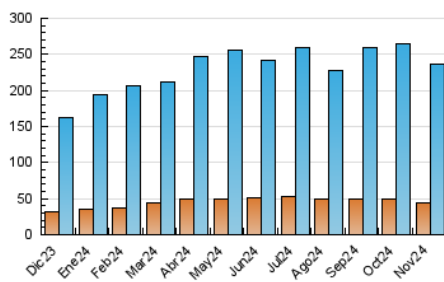

2. Secciones (Nacional)

	PAGINAS	%
HOME	12.181	4.18 %
RESTO	279.030	95.82 %

3. Por día del mes (Nacional)

Día	N. únicos	Visitas	Páginas	Día	N. únicos	Visitas	Páginas	Día	N. únicos	Visitas	Páginas
1	2.620	4.312	6.239	11	4.765	8.762	10.641	21	5.149	9.557	11.853
2	2.784	4.840	6.299	12	4.940	9.187	10.915	22	5.234	9.590	11.712
3	2.236	3.674	4.735	13	4.772	9.039	10.551	23	3.516	5.978	7.955
4	4.243	7.603	9.478	14	4.953	9.183	11.007	24	2.701	4.412	5.590
5	4.584	8.737	10.454	15	5.224	9.779	11.818	25	4.635	8.679	10.350
6	4.735	8.820	11.001	16	3.484	5.875	7.797	26	4.949	9.462	11.653
7	4.882	9.152	11.028	17	2.871	4.887	6.435	27	5.017	9.585	11.203
8	5.142	9.468	11.808	18	4.837	8.816	10.723	28	5.144	9.593	11.379
9	3.492	5.889	7.521	19	5.260	9.845	12.365	29	5.287	9.901	12.511
10	2.790	4.580	6.431	20	5.222	9.890	11.966	30	3.464	5.850	7.793

4. Gráficas (Nacional)

4.1 Por día de la semana (promedio)

N. únicos / Visitas (x 100)

Páginas (x 100)

4.2 Por franja horaria (promedio)

Visitas_ (x 1000)

Páginas (x 1000)

4.3 Por meses

N. únicos / Visitas (x 1000)

Páginas (x 1000)

5. Observaciones

Este Medio Electrónico de Comunicación ha sido medido por la herramienta Google Analytics de Google (GA4).

6. Definiciones básicas (Para más información ver Normas Técnicas para el Control de los Medios Electrónicos de Comunicación)

Visita:

Una secuencia ininterrumpida de páginas servidas a un usuario válido. Si dicho usuario no realiza peticiones de páginas en un periodo de tiempo (30 min) la siguiente petición constituirá el inicio de una nueva visita.