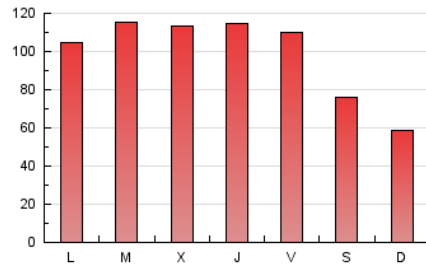

1. Cifras totales y promedios (Nacional e Internacional)

MES - AÑO	NAVEGADORES UNICOS	VISITAS	PAGINAS
Noviembre - 2024	45.310	238.716	295.574
PROMEDIO DIARIO	4.367	7.940	9.852
PROMEDIO LUNES-VIERNES	4.914	9.119	11.144
PROMEDIO SABADO-DOMINGO	3.091	5.191	6.838
PAGINAS / VISITAS	1,24		
DURACION MEDIA VISITAS	0:02:37		
TIEMPO INTERACCIÓN MEDIO	0:01:24		

2. Secciones (Nacional e Internacional)

	PAGINAS	%
HOME	12.485	4.22 %
RESTO	283.089	95.78 %

3. Por día del mes (Nacional e Internacional)

Día	N. únicos	Visitas	Páginas	Día	N. únicos	Visitas	Páginas	Día	N. únicos	Visitas	Páginas
1	2.688	4.404	6.373	11	4.841	8.905	10.784	21	5.228	9.707	12.011
2	2.847	4.925	6.418	12	5.011	9.296	11.048	22	5.298	9.688	11.847
3	2.274	3.720	4.801	13	4.839	9.165	10.714	23	3.580	6.070	8.080
4	4.327	7.728	9.645	14	5.033	9.293	11.232	24	2.756	4.496	5.719
5	4.664	8.853	10.634	15	5.306	9.844	11.963	25	4.708	8.785	10.485
6	4.808	8.926	11.147	16	3.544	5.982	7.948	26	5.011	9.567	11.775
7	4.966	9.319	11.166	17	2.925	4.967	6.536	27	5.107	9.794	11.382
8	5.216	9.586	11.994	18	4.900	8.899	10.882	28	5.225	9.720	11.579
9	3.541	5.996	7.624	19	5.343	9.971	12.547	29	5.369	10.027	12.692
10	2.841	4.645	6.512	20	5.300	10.015	12.132	30	3.511	5.919	7.904

4. Gráficas (Nacional e Internacional)

4.1 Por día de la semana (promedio)

N. únicos / Visitas (x 100)

Páginas (x 100)

4.2 Por franja horaria (promedio)

Visitas_ (x 1000)

Páginas (x 1000)

4.3 Por meses