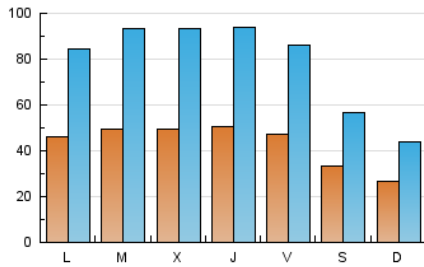

1. Cifras totales y promedios (Nacional)

MES - AÑO	NAVEGADORES UNICOS	VISITAS	PAGINAS
Noviembre - 2024	44.388	235.963	291.211
PROMEDIO DIARIO	4.298	7.832	9.707
PROMEDIO LUNES-VIERNES	4.838	8.998	10.984
PROMEDIO SABADO-DOMINGO	3.038	5.109	6.728
PAGINAS / VISITAS	1,24		
DURACION MEDIA VISITAS	0:02:37		
TIEMPO INTERACCIÓN MEDIO	0:01:25		

2. Secciones (Nacional)

	PAGINAS	%
HOME	12.181	4.18 %
RESTO	279.030	95.82 %

3. Por día del mes (Nacional)

Día	N. únicos	Visitas	Páginas	Día	N. únicos	Visitas	Páginas	Día	N. únicos	Visitas	Páginas
1	2.620	4.312	6.239	11	4.765	8.762	10.641	21	5.149	9.557	11.853
2	2.784	4.840	6.299	12	4.940	9.187	10.915	22	5.234	9.590	11.712
3	2.236	3.674	4.735	13	4.772	9.039	10.551	23	3.516	5.978	7.955
4	4.243	7.603	9.478	14	4.953	9.183	11.007	24	2.701	4.412	5.590
5	4.584	8.737	10.454	15	5.224	9.779	11.818	25	4.635	8.679	10.350
6	4.735	8.820	11.001	16	3.484	5.875	7.797	26	4.949	9.462	11.653
7	4.882	9.152	11.028	17	2.871	4.887	6.435	27	5.017	9.585	11.203
8	5.142	9.468	11.808	18	4.837	8.816	10.723	28	5.144	9.593	11.379
9	3.492	5.889	7.521	19	5.260	9.845	12.365	29	5.287	9.901	12.511
10	2.790	4.580	6.431	20	5.222	9.890	11.966	30	3.464	5.850	7.793

4. Gráficas (Nacional)

4.1 Por día de la semana (promedio)

N. únicos / Visitas (x 100)

Páginas (x 100)

4.2 Por franja horaria (promedio)

Visitas_ (x 1000)

Páginas (x 1000)

4.3 Por meses