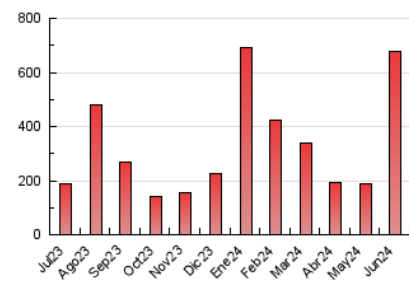

#### 3. Por día del mes (Nacional)

Día	N. únicos	Visitas	Páginas	Día	N. únicos	Visitas	Páginas	Día	N. únicos	Visitas	Páginas
1	986	1.066	1.236	11	24.419	25.343	26.411	21	133.282	137.365	144.383
2	1.720	1.775	1.961	12	79.546	79.616	86.204	22	52.795	54.824	56.617
3	12.403	12.996	13.559	13	11.632	11.702	12.527	23	8.561	8.771	9.439
4	2.403	2.538	2.668	14	46.384	45.707	50.378	24	2.991	3.198	3.474
5	2.115	2.206	2.393	15	163.246	169.496	177.618	25	2.359	2.520	2.777
6	1.016	1.096	1.241	16	17.144	17.742	18.773	26	2.241	2.361	2.586
7	656	707	798	17	14.729	15.379	16.462	27	1.658	1.774	1.961
8	674	719	812	18	12.540	13.002	13.983	28	3.138	3.481	3.852
9	1.999	2.146	2.321	19	4.420	4.499	5.024	29	3.485	3.680	4.056
10	1.094	1.179	1.324	20	4.999	5.218	5.558	30	4.234	4.508	5.013

#### 4.1 Por día de la semana (promedio)

N. únicos / Visitas (x 100)

Páginas (x 100)

#### 4.2 Por franja horaria (promedio)

Visitas\_ (x 1000)

Páginas (x 1000)

#### 4.3 Por meses

N. únicos / Visitas (x 1000)

Páginas (x 1000)