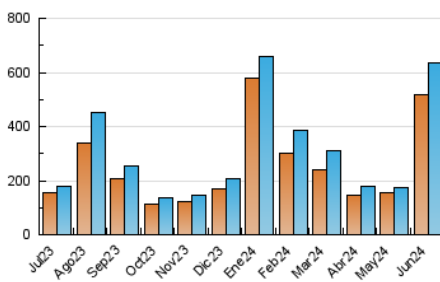

#### 3. Por día del mes (Nacional)

Día	N. únicos	Visitas	Páginas	Día	N. únicos	Visitas	Páginas	Día	N. únicos	Visitas	Páginas
1	986	1.066	1.236	11	24.419	25.343	26.411	21	133.282	137.365	144.383
2	1.720	1.775	1.961	12	79.546	79.616	86.204	22	52.795	54.824	56.617
3	12.403	12.996	13.559	13	11.632	11.702	12.527	23	8.561	8.771	9.439
4	2.403	2.538	2.668	14	46.384	45.707	50.378	24	2.991	3.198	3.474
5	2.115	2.206	2.393	15	163.246	169.496	177.618	25	2.359	2.520	2.777
6	1.016	1.096	1.241	16	17.144	17.742	18.773	26	2.241	2.361	2.586
7	656	707	798	17	14.729	15.379	16.462	27	1.658	1.774	1.961
8	674	719	812	18	12.540	13.002	13.983	28	3.138	3.481	3.852
9	1.999	2.146	2.321	19	4.420	4.499	5.024	29	3.485	3.680	4.056
10	1.094	1.179	1.324	20	4.999	5.218	5.558	30	4.234	4.508	5.013

#### 4.1 Por día de la semana (promedio)

N. únicos / Visitas (x 100)

Páginas (x 100)

#### 4.2 Por franja horaria (promedio)

Visitas\_ (x 1000)

Páginas (x 1000)

#### 4.3 Por meses

N. únicos / Visitas (x 1000)

Páginas (x 1000)