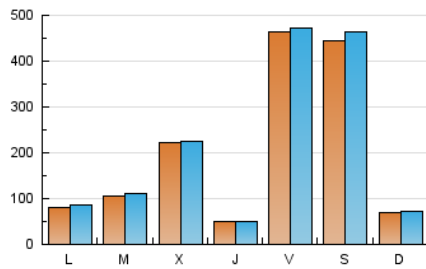

4. Gráficas (Nacional e Internacional)

4.1 Por día de la semana (promedio)

N. únicos / Visitas (x 100)