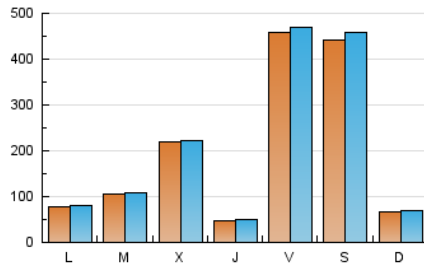

4. Gráficas (Nacional)

4.1 Por día de la semana (promedio)

N. únicos / Visitas (x 100)