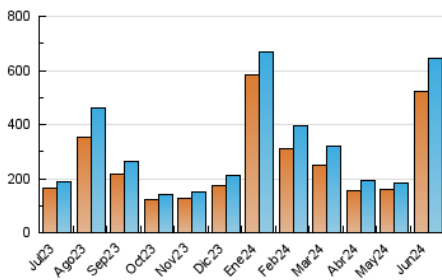

### 3. Por día del mes (Nacional e Internacional)

Día	N. únicos	Visitas	Páginas	Día	N. únicos	Visitas	Páginas	Día	N. únicos	Visitas	Páginas
<b>1</b>	1.085	1.170	1.404	<b>11</b>	24.619	25.540	26.728	<b>21</b>	134.846	138.483	146.205
<b>2</b>	1.825	1.892	2.141	<b>12</b>	79.952	79.963	86.578	<b>22</b>	53.416	55.422	57.538
<b>3</b>	13.096	13.761	14.316	<b>13</b>	11.881	11.940	12.820	<b>23</b>	8.849	9.095	9.806
<b>4</b>	2.642	2.797	2.961	<b>14</b>	47.073	46.189	51.122	<b>24</b>	3.145	3.365	3.711
<b>5</b>	2.267	2.366	2.628	<b>15</b>	163.971	170.246	178.578	<b>25</b>	2.543	2.719	3.046
<b>6</b>	1.155	1.243	1.440	<b>16</b>	17.445	18.168	19.159	<b>26</b>	2.404	2.531	2.851
<b>7</b>	752	803	938	<b>17</b>	15.142	15.793	16.900	<b>27</b>	1.791	1.911	2.225
<b>8</b>	779	829	970	<b>18</b>	12.865	13.363	14.440	<b>28</b>	3.295	3.672	4.187
<b>9</b>	2.163	2.326	2.572	<b>19</b>	4.610	4.694	5.341	<b>29</b>	3.663	3.850	4.362
<b>10</b>	1.225	1.320	1.504	<b>20</b>	5.172	5.378	5.901	<b>30</b>	4.420	4.692	5.313

#### 4.1 Por día de la semana (promedio)

N. únicos / Visitas (x 100)

Páginas (x 100)

#### 4.2 Por franja horaria (promedio)

Visitas\_ (x 1000)

Páginas (x 1000)

#### 4.3 Por meses

N. únicos / Visitas (x 1000)

Páginas (x 1000)