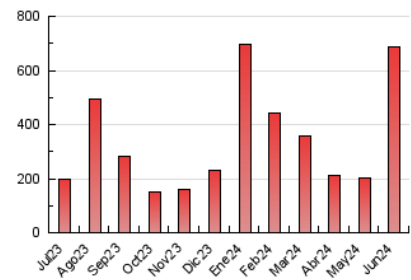

### 3. Por día del mes (Nacional e Internacional)

Día	N. únicos	Visitas	Páginas	Día	N. únicos	Visitas	Páginas	Día	N. únicos	Visitas	Páginas
<b>1</b>	1.085	1.170	1.404	<b>11</b>	24.619	25.540	26.728	<b>21</b>	134.846	138.483	146.205
<b>2</b>	1.825	1.892	2.141	<b>12</b>	79.952	79.963	86.578	<b>22</b>	53.416	55.422	57.538
<b>3</b>	13.096	13.761	14.316	<b>13</b>	11.881	11.940	12.820	<b>23</b>	8.849	9.095	9.806
<b>4</b>	2.642	2.797	2.961	<b>14</b>	47.073	46.189	51.122	<b>24</b>	3.145	3.365	3.711
<b>5</b>	2.267	2.366	2.628	<b>15</b>	163.971	170.246	178.578	<b>25</b>	2.543	2.719	3.046
<b>6</b>	1.155	1.243	1.440	<b>16</b>	17.445	18.168	19.159	<b>26</b>	2.404	2.531	2.851
<b>7</b>	752	803	938	<b>17</b>	15.142	15.793	16.900	<b>27</b>	1.791	1.911	2.225
<b>8</b>	779	829	970	<b>18</b>	12.865	13.363	14.440	<b>28</b>	3.295	3.672	4.187
<b>9</b>	2.163	2.326	2.572	<b>19</b>	4.610	4.694	5.341	<b>29</b>	3.663	3.850	4.362
<b>10</b>	1.225	1.320	1.504	<b>20</b>	5.172	5.378	5.901	<b>30</b>	4.420	4.692	5.313

#### 4.1 Por día de la semana (promedio)

N. únicos / Visitas (x 100)

Páginas (x 100)

#### 4.2 Por franja horaria (promedio)

Visitas\_ (x 1000)

Páginas (x 1000)

#### 4.3 Por meses

N. únicos / Visitas (x 1000)

Páginas (x 1000)