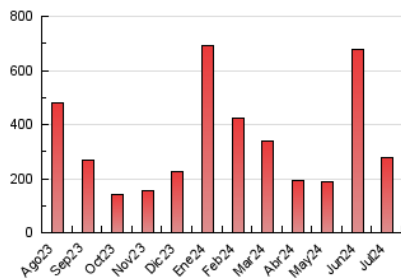

2. Secciones (Nacional)

| | PAGINAS | % |
|--------------|---------|---------|
| HOME | 3.561 | 1.29 % |
| RESTO | 272.314 | 98.71 % |

3. Por día del mes (Nacional)

| Día | N. únicos | Visitas | Páginas | Día | N. únicos | Visitas | Páginas | Día | N. únicos | Visitas | Páginas |
|-----|-----------|---------|---------|-----|-----------|---------|---------|-----|-----------|---------|---------|
| 1 | 2.172 | 2.355 | 2.719 | 11 | 8.387 | 8.669 | 9.464 | 21 | 3.056 | 3.187 | 3.456 |
| 2 | 3.193 | 3.405 | 3.808 | 12 | 13.216 | 14.477 | 15.216 | 22 | 2.064 | 2.138 | 2.321 |
| 3 | 3.176 | 3.366 | 3.741 | 13 | 4.577 | 4.917 | 5.204 | 23 | 9.236 | 10.074 | 10.413 |
| 4 | 2.030 | 2.134 | 2.340 | 14 | 2.726 | 2.835 | 3.099 | 24 | 3.124 | 3.324 | 3.549 |
| 5 | 962 | 1.022 | 1.141 | 15 | 3.148 | 3.375 | 3.659 | 25 | 1.153 | 1.222 | 1.336 |
| 6 | 2.323 | 2.435 | 2.663 | 16 | 14.730 | 14.782 | 15.752 | 26 | 6.610 | 6.846 | 7.409 |
| 7 | 2.376 | 2.501 | 2.774 | 17 | 53.784 | 54.208 | 58.231 | 27 | 3.667 | 3.752 | 4.106 |
| 8 | 2.786 | 2.875 | 3.251 | 18 | 38.368 | 38.655 | 41.226 | 28 | 11.339 | 11.917 | 12.528 |
| 9 | 16.364 | 16.916 | 17.986 | 19 | 10.604 | 11.002 | 11.733 | 29 | 7.084 | 7.304 | 7.867 |
| 10 | 5.984 | 6.116 | 6.662 | 20 | 5.005 | 5.152 | 5.569 | 30 | 3.503 | 3.759 | 3.997 |
| | | | | | | | | 31 | 2.301 | 2.430 | 2.655 |

4. Gráficas (Nacional)

4.1 Por día de la semana (promedio)

N. únicos / Visitas (x 100)

Páginas (x 100)

4.2 Por franja horaria (promedio)

Visitas_ (x 1000)

Páginas (x 1000)

4.3 Por meses

N. únicos / Visitas (x 1000)

Páginas (x 1000)

5. Observaciones

Este Medio Electrónico de Comunicación ha sido medido por la herramienta Google Analytics de Google (GA4)

6. Definiciones básicas (Para más información ver Normas Técnicas para el Control de los Medios Electrónicos de Comunicación)