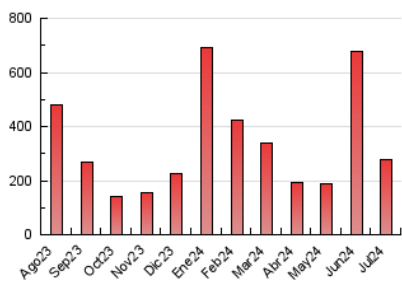

#### 3. Por día del mes (Nacional)

Día	N. únicos	Visitas	Páginas	Día	N. únicos	Visitas	Páginas	Día	N. únicos	Visitas	Páginas
1	2.172	2.355	2.719	11	8.387	8.669	9.464	21	3.056	3.187	3.456
2	3.193	3.405	3.808	12	13.216	14.477	15.216	22	2.064	2.138	2.321
3	3.176	3.366	3.741	13	4.577	4.917	5.204	23	9.236	10.074	10.413
4	2.030	2.134	2.340	14	2.726	2.835	3.099	24	3.124	3.324	3.549
5	962	1.022	1.141	15	3.148	3.375	3.659	25	1.153	1.222	1.336
6	2.323	2.435	2.663	16	14.730	14.782	15.752	26	6.610	6.846	7.409
7	2.376	2.501	2.774	17	53.784	54.208	58.231	27	3.667	3.752	4.106
8	2.786	2.875	3.251	18	38.368	38.655	41.226	28	11.339	11.917	12.528
9	16.364	16.916	17.986	19	10.604	11.002	11.733	29	7.084	7.304	7.867
10	5.984	6.116	6.662	20	5.005	5.152	5.569	30	3.503	3.759	3.997
								31	2.301	2.430	2.655

#### 4.1 Por día de la semana (promedio)

N. únicos / Visitas (x 100)

Páginas (x 100)

#### 4.2 Por franja horaria (promedio)

Visitas\_ (x 1000)

Páginas (x 1000)

#### 4.3 Por meses

N. únicos / Visitas (x 1000)

Páginas (x 1000)