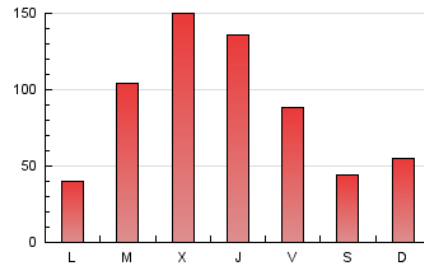

Páginas (x 100)