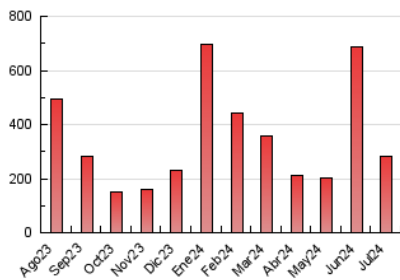

Páginas (x 1000)