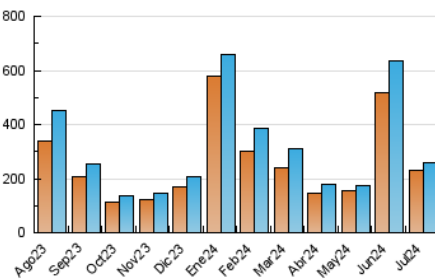

4.3 Por meses

N. únicos / Visitas (x 1000)