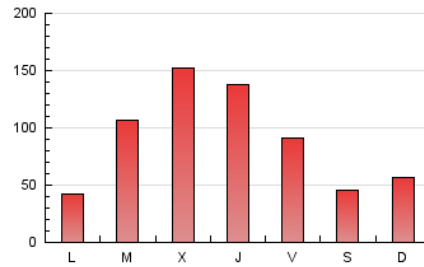

2. Secciones (Nacional e Internacional)

| | PAGINAS | % |
|--------------|---------|---------|
| HOME | 3.700 | 1.31 % |
| RESTO | 279.431 | 98.69 % |

3. Por día del mes (Nacional e Internacional)

| Día | N. únicos | Visitas | Páginas | Día | N. únicos | Visitas | Páginas | Día | N. únicos | Visitas | Páginas |
|-----|-----------|---------|---------|-----|-----------|---------|---------|-----|-----------|---------|---------|
| 1 | 2.335 | 2.519 | 2.901 | 11 | 8.683 | 8.962 | 9.801 | 21 | 3.164 | 3.301 | 3.576 |
| 2 | 3.358 | 3.580 | 3.976 | 12 | 13.699 | 14.988 | 15.734 | 22 | 2.198 | 2.281 | 2.470 |
| 3 | 3.364 | 3.578 | 3.955 | 13 | 4.813 | 5.168 | 5.462 | 23 | 9.690 | 10.606 | 10.911 |
| 4 | 2.185 | 2.299 | 2.501 | 14 | 2.839 | 2.926 | 3.235 | 24 | 3.283 | 3.505 | 3.731 |
| 5 | 1.077 | 1.142 | 1.274 | 15 | 3.240 | 3.452 | 3.753 | 25 | 1.270 | 1.348 | 1.474 |
| 6 | 2.432 | 2.546 | 2.773 | 16 | 15.044 | 15.102 | 16.084 | 26 | 6.792 | 7.110 | 7.628 |
| 7 | 2.478 | 2.605 | 2.885 | 17 | 54.130 | 54.509 | 58.716 | 27 | 3.793 | 3.882 | 4.248 |
| 8 | 2.914 | 3.011 | 3.399 | 18 | 38.578 | 38.922 | 41.514 | 28 | 11.740 | 12.233 | 12.858 |
| 9 | 16.632 | 17.212 | 18.272 | 19 | 10.819 | 11.280 | 12.010 | 29 | 7.503 | 7.741 | 8.343 |
| 10 | 6.254 | 6.296 | 6.863 | 20 | 5.157 | 5.305 | 5.738 | 30 | 3.698 | 3.961 | 4.221 |
| | | | | | | | | 31 | 2.474 | 2.610 | 2.825 |

4. Gráficas (Nacional e Internacional)

4.1 Por día de la semana (promedio)

N. únicos / Visitas (x 100)

Páginas (x 100)

4.2 Por franja horaria (promedio)

Visitas_ (x 1000)

Páginas (x 1000)

4.3 Por meses