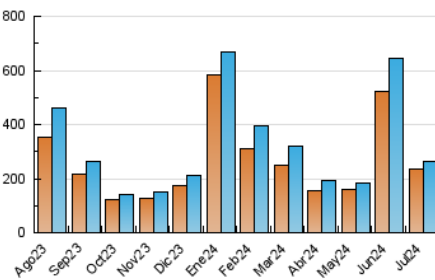

### 3. Por día del mes (Nacional e Internacional)

Día	N. únicos	Visitas	Páginas	Día	N. únicos	Visitas	Páginas	Día	N. únicos	Visitas	Páginas
1	2.335	2.519	2.901	11	8.683	8.962	9.801	21	3.164	3.301	3.576
2	3.358	3.580	3.976	12	13.699	14.988	15.734	22	2.198	2.281	2.470
3	3.364	3.578	3.955	13	4.813	5.168	5.462	23	9.690	10.606	10.911
4	2.185	2.299	2.501	14	2.839	2.926	3.235	24	3.283	3.505	3.731
5	1.077	1.142	1.274	15	3.240	3.452	3.753	25	1.270	1.348	1.474
6	2.432	2.546	2.773	16	15.044	15.102	16.084	26	6.792	7.110	7.628
7	2.478	2.605	2.885	17	54.130	54.509	58.716	27	3.793	3.882	4.248
8	2.914	3.011	3.399	18	38.578	38.922	41.514	28	11.740	12.233	12.858
9	16.632	17.212	18.272	19	10.819	11.280	12.010	29	7.503	7.741	8.343
10	6.254	6.296	6.863	20	5.157	5.305	5.738	30	3.698	3.961	4.221
								31	2.474	2.610	2.825

##### 4.1 Por día de la semana (promedio)

N. únicos / Visitas (x 100)

Páginas (x 100)

##### 4.2 Por franja horaria (promedio)

Visitas\_ (x 1000)

Páginas (x 1000)

##### 4.3 Por meses

N. únicos / Visitas (x 1000)

Páginas (x 1000)