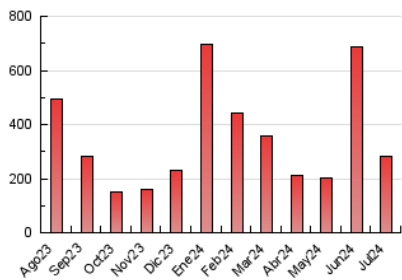

### 3. Por día del mes (Nacional e Internacional)

Día	N. únicos	Visitas	Páginas	Día	N. únicos	Visitas	Páginas	Día	N. únicos	Visitas	Páginas
1	2.335	2.519	2.901	11	8.683	8.962	9.801	21	3.164	3.301	3.576
2	3.358	3.580	3.976	12	13.699	14.988	15.734	22	2.198	2.281	2.470
3	3.364	3.578	3.955	13	4.813	5.168	5.462	23	9.690	10.606	10.911
4	2.185	2.299	2.501	14	2.839	2.926	3.235	24	3.283	3.505	3.731
5	1.077	1.142	1.274	15	3.240	3.452	3.753	25	1.270	1.348	1.474
6	2.432	2.546	2.773	16	15.044	15.102	16.084	26	6.792	7.110	7.628
7	2.478	2.605	2.885	17	54.130	54.509	58.716	27	3.793	3.882	4.248
8	2.914	3.011	3.399	18	38.578	38.922	41.514	28	11.740	12.233	12.858
9	16.632	17.212	18.272	19	10.819	11.280	12.010	29	7.503	7.741	8.343
10	6.254	6.296	6.863	20	5.157	5.305	5.738	30	3.698	3.961	4.221
								31	2.474	2.610	2.825

##### 4.1 Por día de la semana (promedio)

N. únicos / Visitas (x 100)

Páginas (x 100)

##### 4.2 Por franja horaria (promedio)

Visitas\_ (x 1000)

Páginas (x 1000)

##### 4.3 Por meses

N. únicos / Visitas (x 1000)

Páginas (x 1000)