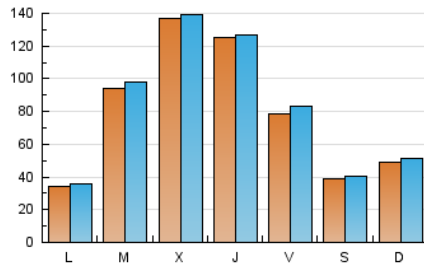

4. Gráficas (Nacional)

4.1 Por día de la semana (promedio)

N. únicos / Visitas (x 100)