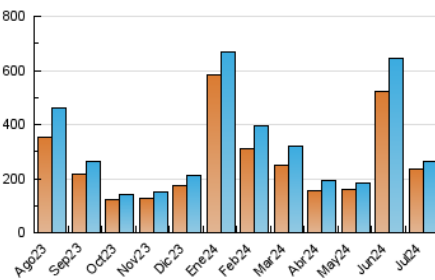

4.3 Por meses

N. únicos / Visitas (x 1000)