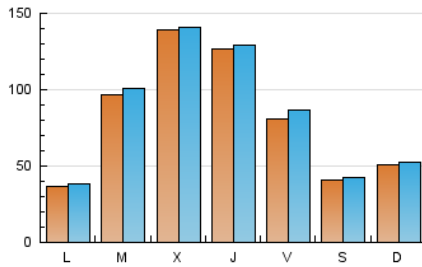

4. Gráficas (Nacional e Internacional)

4.1 Por día de la semana (promedio)

N. únicos / Visitas (x 100)