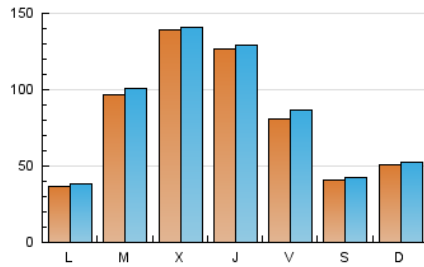

2. Secciones (Nacional e Internacional)

| | PAGINAS | % |
|--------------|---------|---------|
| HOME | 3.700 | 1.31 % |
| RESTO | 279.431 | 98.69 % |

3. Por día del mes (Nacional e Internacional)

| Día | N. únicos | Visitas | Páginas | Día | N. únicos | Visitas | Páginas | Día | N. únicos | Visitas | Páginas |
|-----|-----------|---------|---------|-----|-----------|---------|---------|-----|-----------|---------|---------|
| 1 | 2.335 | 2.519 | 2.901 | 11 | 8.683 | 8.962 | 9.801 | 21 | 3.164 | 3.301 | 3.576 |
| 2 | 3.358 | 3.580 | 3.976 | 12 | 13.699 | 14.988 | 15.734 | 22 | 2.198 | 2.281 | 2.470 |
| 3 | 3.364 | 3.578 | 3.955 | 13 | 4.813 | 5.168 | 5.462 | 23 | 9.690 | 10.606 | 10.911 |
| 4 | 2.185 | 2.299 | 2.501 | 14 | 2.839 | 2.926 | 3.235 | 24 | 3.283 | 3.505 | 3.731 |
| 5 | 1.077 | 1.142 | 1.274 | 15 | 3.240 | 3.452 | 3.753 | 25 | 1.270 | 1.348 | 1.474 |
| 6 | 2.432 | 2.546 | 2.773 | 16 | 15.044 | 15.102 | 16.084 | 26 | 6.792 | 7.110 | 7.628 |
| 7 | 2.478 | 2.605 | 2.885 | 17 | 54.130 | 54.509 | 58.716 | 27 | 3.793 | 3.882 | 4.248 |
| 8 | 2.914 | 3.011 | 3.399 | 18 | 38.578 | 38.922 | 41.514 | 28 | 11.740 | 12.233 | 12.858 |
| 9 | 16.632 | 17.212 | 18.272 | 19 | 10.819 | 11.280 | 12.010 | 29 | 7.503 | 7.741 | 8.343 |
| 10 | 6.254 | 6.296 | 6.863 | 20 | 5.157 | 5.305 | 5.738 | 30 | 3.698 | 3.961 | 4.221 |
| | | | | | | | | 31 | 2.474 | 2.610 | 2.825 |

4. Gráficas (Nacional e Internacional)

4.1 Por día de la semana (promedio)

N. únicos / Visitas (x 100)

Páginas (x 100)

4.2 Por franja horaria (promedio)

Visitas_ (x 1000)

Páginas (x 1000)

4.3 Por meses