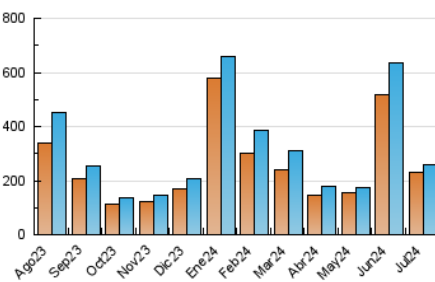

#### 3. Por día del mes (Nacional)

Día	N. únicos	Visitas	Páginas	Día	N. únicos	Visitas	Páginas	Día	N. únicos	Visitas	Páginas
1	2.172	2.355	2.719	11	8.387	8.669	9.464	21	3.056	3.187	3.456
2	3.193	3.405	3.808	12	13.216	14.477	15.216	22	2.064	2.138	2.321
3	3.176	3.366	3.741	13	4.577	4.917	5.204	23	9.236	10.074	10.413
4	2.030	2.134	2.340	14	2.726	2.835	3.099	24	3.124	3.324	3.549
5	962	1.022	1.141	15	3.148	3.375	3.659	25	1.153	1.222	1.336
6	2.323	2.435	2.663	16	14.730	14.782	15.752	26	6.610	6.846	7.409
7	2.376	2.501	2.774	17	53.784	54.208	58.231	27	3.667	3.752	4.106
8	2.786	2.875	3.251	18	38.368	38.655	41.226	28	11.339	11.917	12.528
9	16.364	16.916	17.986	19	10.604	11.002	11.733	29	7.084	7.304	7.867
10	5.984	6.116	6.662	20	5.005	5.152	5.569	30	3.503	3.759	3.997
								31	2.301	2.430	2.655

#### 4.1 Por día de la semana (promedio)

N. únicos / Visitas (x 100)

Páginas (x 100)

#### 4.2 Por franja horaria (promedio)

Visitas\_ (x 1000)

Páginas (x 1000)

#### 4.3 Por meses

N. únicos / Visitas (x 1000)

Páginas (x 1000)