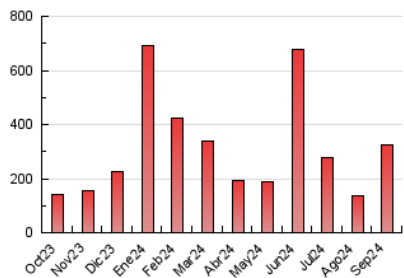

#### 3. Por día del mes (Nacional)

Día	N. únicos	Visitas	Páginas	Día	N. únicos	Visitas	Páginas	Día	N. únicos	Visitas	Páginas
1	6.045	6.276	6.689	11	14.717	15.628	17.324	21	12.649	13.290	14.487
2	4.579	4.781	5.146	12	8.744	9.297	10.147	22	15.239	15.502	17.010
3	9.930	10.020	10.952	13	4.857	5.178	5.588	23	3.532	3.744	4.108
4	19.935	21.224	22.288	14	5.822	5.982	6.469	24	20.246	20.955	22.918
5	5.810	6.051	6.570	15	2.599	2.700	2.937	25	12.731	13.590	14.748
6	5.105	5.236	5.986	16	2.289	2.458	2.790	26	16.889	18.551	19.826
7	8.806	9.000	10.097	17	3.104	3.275	3.738	27	6.796	7.175	7.863
8	17.917	18.384	19.892	18	10.085	10.627	11.394	28	7.815	8.092	8.746
9	4.377	4.611	4.997	19	6.842	7.063	7.644	29	20.133	21.667	24.049
10	7.133	7.627	8.372	20	6.565	6.804	7.464	30	11.493	12.242	13.136

##### 4.1 Por día de la semana (promedio)

N. únicos / Visitas (x 100)

Páginas (x 100)

##### 4.2 Por franja horaria (promedio)

Visitas\_ (x 1000)

Páginas (x 1000)

##### 4.3 Por meses

N. únicos / Visitas (x 1000)

Páginas (x 1000)