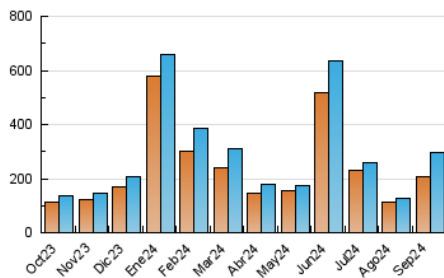

#### 3. Por día del mes (Nacional)

Día	N. únicos	Visitas	Páginas	Día	N. únicos	Visitas	Páginas	Día	N. únicos	Visitas	Páginas
1	6.045	6.276	6.689	11	14.717	15.628	17.324	21	12.649	13.290	14.487
2	4.579	4.781	5.146	12	8.744	9.297	10.147	22	15.239	15.502	17.010
3	9.930	10.020	10.952	13	4.857	5.178	5.588	23	3.532	3.744	4.108
4	19.935	21.224	22.288	14	5.822	5.982	6.469	24	20.246	20.955	22.918
5	5.810	6.051	6.570	15	2.599	2.700	2.937	25	12.731	13.590	14.748
6	5.105	5.236	5.986	16	2.289	2.458	2.790	26	16.889	18.551	19.826
7	8.806	9.000	10.097	17	3.104	3.275	3.738	27	6.796	7.175	7.863
8	17.917	18.384	19.892	18	10.085	10.627	11.394	28	7.815	8.092	8.746
9	4.377	4.611	4.997	19	6.842	7.063	7.644	29	20.133	21.667	24.049
10	7.133	7.627	8.372	20	6.565	6.804	7.464	30	11.493	12.242	13.136

##### 4.1 Por día de la semana (promedio)

N. únicos / Visitas (x 100)

Páginas (x 100)

##### 4.2 Por franja horaria (promedio)

Visitas\_ (x 1000)

Páginas (x 1000)

##### 4.3 Por meses

N. únicos / Visitas (x 1000)

Páginas (x 1000)