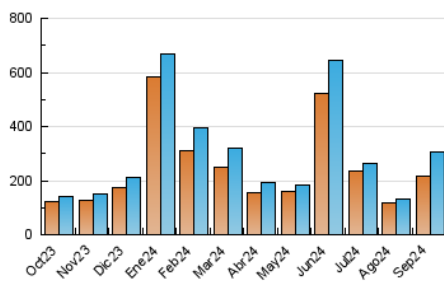

### 3. Por día del mes (Nacional e Internacional)

Día	N. únicos	Visitas	Páginas	Día	N. únicos	Visitas	Páginas	Día	N. únicos	Visitas	Páginas
<b>1</b>	6.247	6.486	6.892	<b>11</b>	15.042	15.952	17.671	<b>21</b>	12.844	13.537	14.733
<b>2</b>	4.730	4.919	5.304	<b>12</b>	8.926	9.527	10.350	<b>22</b>	15.465	15.668	17.185
<b>3</b>	10.124	10.269	11.161	<b>13</b>	5.065	5.440	5.819	<b>23</b>	3.698	3.936	4.309
<b>4</b>	20.447	21.793	22.840	<b>14</b>	6.062	6.248	6.734	<b>24</b>	20.570	21.260	23.279
<b>5</b>	6.019	6.320	6.855	<b>15</b>	2.706	2.809	3.051	<b>25</b>	13.032	13.881	15.035
<b>6</b>	5.295	5.410	6.183	<b>16</b>	2.419	2.600	2.942	<b>26</b>	17.136	18.785	20.046
<b>7</b>	9.006	9.207	10.326	<b>17</b>	3.286	3.467	3.944	<b>27</b>	6.926	7.308	8.005
<b>8</b>	18.166	18.679	20.195	<b>18</b>	10.297	10.827	11.625	<b>28</b>	7.972	8.264	8.917
<b>9</b>	4.590	4.866	5.231	<b>19</b>	7.020	7.269	7.863	<b>29</b>	20.305	21.765	24.235
<b>10</b>	7.370	7.826	8.658	<b>20</b>	6.722	6.927	7.635	<b>30</b>	11.734	12.423	13.337

##### 4.1 Por día de la semana (promedio)

N. únicos / Visitas (x 100)

Páginas (x 100)

##### 4.2 Por franja horaria (promedio)

Visitas\_ (x 1000)

Páginas (x 1000)

##### 4.3 Por meses

N. únicos / Visitas (x 1000)

Páginas (x 1000)