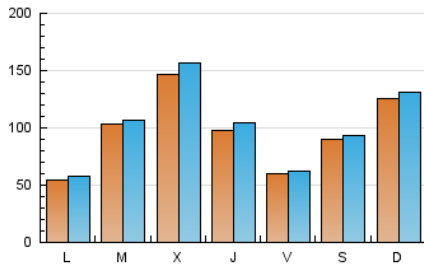

4. Gráficas (Nacional e Internacional)

4.1 Por día de la semana (promedio)

N. únicos / Visitas (x 100)