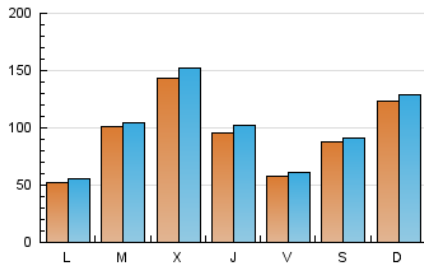

4. Gráficas (Nacional)

4.1 Por día de la semana (promedio)

N. únicos / Visitas (x 100)