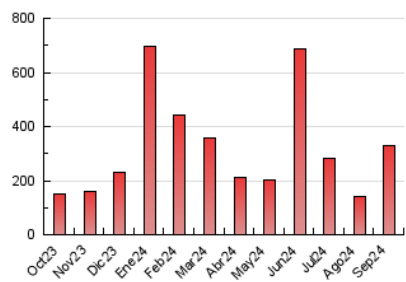

### 3. Por día del mes (Nacional e Internacional)

Día	N. únicos	Visitas	Páginas	Día	N. únicos	Visitas	Páginas	Día	N. únicos	Visitas	Páginas
<b>1</b>	6.247	6.486	6.892	<b>11</b>	15.042	15.952	17.671	<b>21</b>	12.844	13.537	14.733
<b>2</b>	4.730	4.919	5.304	<b>12</b>	8.926	9.527	10.350	<b>22</b>	15.465	15.668	17.185
<b>3</b>	10.124	10.269	11.161	<b>13</b>	5.065	5.440	5.819	<b>23</b>	3.698	3.936	4.309
<b>4</b>	20.447	21.793	22.840	<b>14</b>	6.062	6.248	6.734	<b>24</b>	20.570	21.260	23.279
<b>5</b>	6.019	6.320	6.855	<b>15</b>	2.706	2.809	3.051	<b>25</b>	13.032	13.881	15.035
<b>6</b>	5.295	5.410	6.183	<b>16</b>	2.419	2.600	2.942	<b>26</b>	17.136	18.785	20.046
<b>7</b>	9.006	9.207	10.326	<b>17</b>	3.286	3.467	3.944	<b>27</b>	6.926	7.308	8.005
<b>8</b>	18.166	18.679	20.195	<b>18</b>	10.297	10.827	11.625	<b>28</b>	7.972	8.264	8.917
<b>9</b>	4.590	4.866	5.231	<b>19</b>	7.020	7.269	7.863	<b>29</b>	20.305	21.765	24.235
<b>10</b>	7.370	7.826	8.658	<b>20</b>	6.722	6.927	7.635	<b>30</b>	11.734	12.423	13.337

##### 4.1 Por día de la semana (promedio)

N. únicos / Visitas (x 100)

Páginas (x 100)

##### 4.2 Por franja horaria (promedio)

Visitas\_ (x 1000)

Páginas (x 1000)

##### 4.3 Por meses

N. únicos / Visitas (x 1000)

Páginas (x 1000)