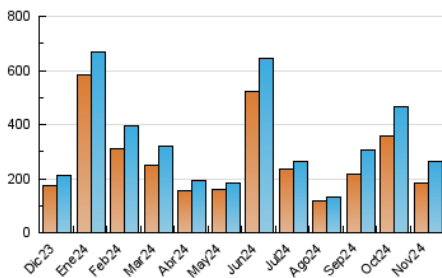

### 3. Por día del mes (Nacional e Internacional)

Día	N. únicos	Visitas	Páginas	Día	N. únicos	Visitas	Páginas	Día	N. únicos	Visitas	Páginas
<b>1</b>	5.801	6.117	6.744	<b>11</b>	12.923	14.021	14.766	<b>21</b>	4.717	5.067	5.543
<b>2</b>	4.098	4.307	4.717	<b>12</b>	19.488	22.426	23.329	<b>22</b>	6.306	6.747	7.390
<b>3</b>	4.366	4.582	4.937	<b>13</b>	10.195	10.620	11.677	<b>23</b>	3.382	3.670	3.906
<b>4</b>	5.736	6.251	6.545	<b>14</b>	10.880	11.449	12.557	<b>24</b>	4.544	4.663	5.071
<b>5</b>	3.859	4.179	4.612	<b>15</b>	25.645	28.280	29.856	<b>25</b>	4.851	5.322	5.724
<b>6</b>	3.509	3.787	4.261	<b>16</b>	4.628	4.946	5.471	<b>26</b>	8.462	8.575	9.497
<b>7</b>	10.184	10.399	11.386	<b>17</b>	2.664	2.875	3.198	<b>27</b>	22.223	24.156	25.874
<b>8</b>	11.831	12.271	13.603	<b>18</b>	3.605	3.873	4.362	<b>28</b>	18.962	19.424	21.711
<b>9</b>	4.118	4.317	4.796	<b>19</b>	4.525	4.886	5.499	<b>29</b>	3.811	4.060	4.676
<b>10</b>	2.697	2.839	3.204	<b>20</b>	9.459	9.926	10.895	<b>30</b>	2.151	2.323	2.658

#### 4.1 Por día de la semana (promedio)

N. únicos / Visitas (x 100)

Páginas (x 100)

#### 4.2 Por franja horaria (promedio)

Visitas\_ (x 1000)

Páginas (x 1000)

#### 4.3 Por meses

N. únicos / Visitas (x 1000)

Páginas (x 1000)