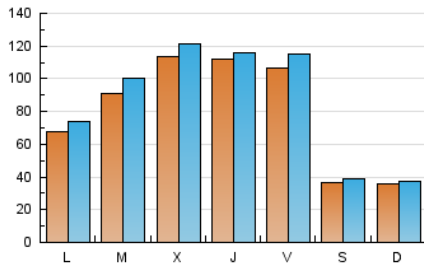

4. Gráficas (Nacional e Internacional)

4.1 Por día de la semana (promedio)

N. únicos / Visitas (x 100)