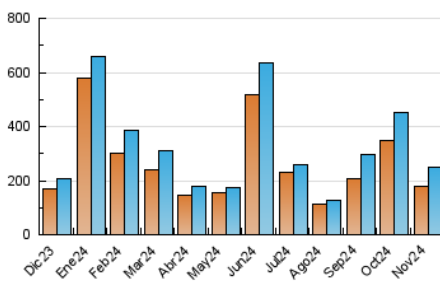

#### 3. Por día del mes (Nacional)

Día	N. únicos	Visitas	Páginas	Día	N. únicos	Visitas	Páginas	Día	N. únicos	Visitas	Páginas
1	5.533	5.827	6.429	11	12.495	13.560	14.285	21	4.447	4.771	5.230
2	3.904	4.110	4.486	12	19.157	22.028	22.933	22	6.000	6.380	7.019
3	4.169	4.371	4.715	13	9.896	10.272	11.330	23	3.185	3.448	3.688
4	5.403	5.853	6.162	14	10.407	10.881	12.031	24	4.405	4.525	4.917
5	3.579	3.906	4.285	15	24.705	27.018	28.769	25	4.614	5.089	5.448
6	3.264	3.505	3.960	16	4.372	4.682	5.177	26	8.239	8.388	9.245
7	9.929	10.133	11.095	17	2.486	2.648	2.983	27	21.988	23.866	25.556
8	11.508	11.970	13.289	18	3.427	3.683	4.146	28	18.687	19.096	21.358
9	3.874	4.070	4.525	19	3.900	4.201	4.798	29	3.593	3.846	4.414
10	2.564	2.723	3.046	20	8.813	9.216	10.202	30	2.021	2.183	2.511

##### 4.1 Por día de la semana (promedio)

N. únicos / Visitas (x 100)

Páginas (x 100)

##### 4.2 Por franja horaria (promedio)

Visitas\_ (x 1000)

Páginas (x 1000)

##### 4.3 Por meses

N. únicos / Visitas (x 1000)

Páginas (x 1000)