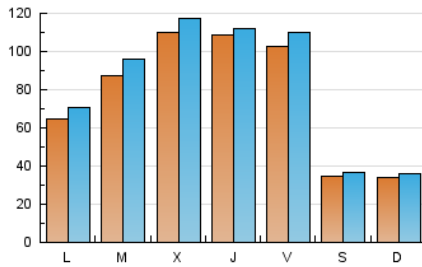

4. Gráficas (Nacional)

4.1 Por día de la semana (promedio)

N. únicos / Visitas (x 100)