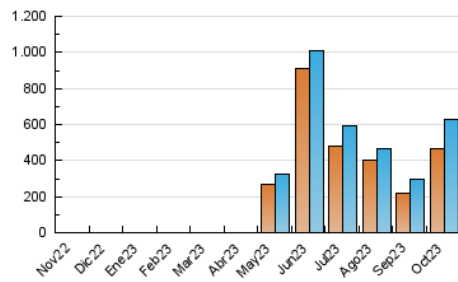

4.2 Por franja horaria (promedio)

Visitas_ (x 1000)

Páginas (x 1000)

4.3 Por meses

N. únicos / Visitas (x 1000)