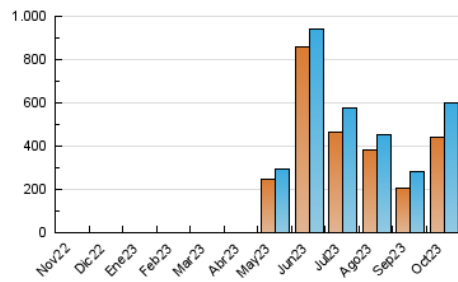

2. Secciones (Nacional)

	PAGINAS	%
HOME	5.886	0.91 %
RESTO	644.459	99.09 %

3. Por día del mes (Nacional)

Día	N. únicos	Visitas	Páginas	Día	N. únicos	Visitas	Páginas	Día	N. únicos	Visitas	Páginas
1	56.313	61.795	66.590	11	9.588	10.020	10.751	21	1.585	1.687	1.866
2	151.269	161.580	172.073	12	11.445	11.938	12.948	22	6.900	7.380	7.880
3	48.644	54.269	58.615	13	6.965	7.290	7.888	23	3.742	3.906	4.283
4	66.945	71.054	79.258	14	3.909	4.007	4.534	24	4.403	4.836	5.080
5	38.746	41.487	45.727	15	3.907	4.277	4.820	25	3.594	3.859	4.190
6	40.561	43.966	48.176	16	2.415	2.609	2.882	26	4.433	4.801	5.232
7	12.008	12.628	13.703	17	12.773	13.141	13.702	27	10.008	10.758	11.728
8	6.572	6.965	7.663	18	2.406	2.585	2.742	28	6.072	6.267	6.874
9	5.841	6.143	6.591	19	11.493	12.277	12.870	29	9.208	9.913	10.451
10	6.001	6.245	6.765	20	4.652	5.019	5.406	30	3.342	3.661	3.921
								31	4.350	4.785	5.136

4. Gráficas (Nacional)

4.1 Por día de la semana (promedio)

N. únicos / Visitas (x 100)

Páginas (x 100)

4.2 Por franja horaria (promedio)

Visitas_ (x 1000)

Páginas (x 1000)

4.3 Por meses

N. únicos / Visitas (x 1000)

Páginas (x 1000)

5. Observaciones

Este Medio Electrónico de Comunicación ha sido medido por la herramienta Google Analytics de Google (GA4)

6. Definiciones básicas (Para más información ver Normas Técnicas para el Control de los Medios Electrónicos de Comunicación)

Visita:

Una secuencia ininterrumpida de páginas servidas a un usuario válido. Si dicho usuario no realiza peticiones de páginas en un periodo de tiempo (30 min) la siguiente petición constituirá el inicio de una nueva visita.