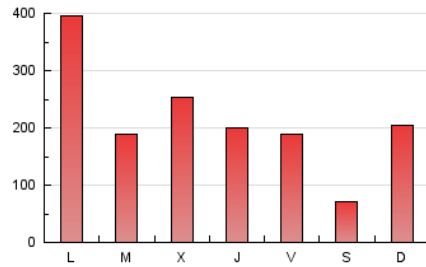

2. Secciones (Nacional e Internacional)

	PAGINAS	%
HOME	6.127	0.90 %
RESTO	673.572	99.10 %

3. Por día del mes (Nacional e Internacional)

Día	N. únicos	Visitas	Páginas	Día	N. únicos	Visitas	Páginas	Día	N. únicos	Visitas	Páginas
1	58.959	64.932	69.822	11	10.150	10.652	11.365	21	1.938	2.067	2.236
2	156.267	167.878	177.906	12	11.823	12.401	13.419	22	7.379	7.882	8.394
3	51.315	56.879	61.866	13	7.338	7.654	8.311	23	4.295	4.489	4.866
4	68.961	73.109	81.895	14	4.179	4.297	4.826	24	4.878	5.314	5.597
5	39.879	42.479	47.022	15	4.255	4.644	5.210	25	4.101	4.415	4.715
6	41.447	44.948	49.117	16	2.801	3.029	3.275	26	4.898	5.342	5.708
7	12.477	13.117	14.170	17	13.217	13.704	14.181	27	10.363	11.222	12.142
8	6.991	7.486	8.140	18	2.885	3.067	3.258	28	6.329	6.539	7.178
9	6.282	6.518	7.010	19	12.159	13.104	13.649	29	9.795	10.590	11.142
10	6.510	6.761	7.311	20	5.107	5.548	5.885	30	3.822	4.196	4.447
								31	4.814	5.301	5.636

4. Gráficas (Nacional e Internacional)

4.1 Por día de la semana (promedio)

N. únicos / Visitas (x 100)

Páginas (x 100)

4.2 Por franja horaria (promedio)

Visitas_ (x 1000)

Páginas (x 1000)

4.3 Por meses