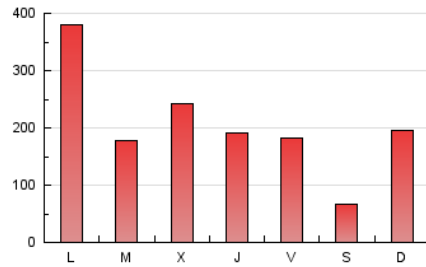

2. Secciones (Nacional)

	PAGINAS	%
HOME	5.886	0.91 %
RESTO	644.459	99.09 %

3. Por día del mes (Nacional)

Día	N. únicos	Visitas	Páginas	Día	N. únicos	Visitas	Páginas	Día	N. únicos	Visitas	Páginas
1	56.313	61.795	66.590	11	9.588	10.020	10.751	21	1.585	1.687	1.866
2	151.269	161.580	172.073	12	11.445	11.938	12.948	22	6.900	7.380	7.880
3	48.644	54.269	58.615	13	6.965	7.290	7.888	23	3.742	3.906	4.283
4	66.945	71.054	79.258	14	3.909	4.007	4.534	24	4.403	4.836	5.080
5	38.746	41.487	45.727	15	3.907	4.277	4.820	25	3.594	3.859	4.190
6	40.561	43.966	48.176	16	2.415	2.609	2.882	26	4.433	4.801	5.232
7	12.008	12.628	13.703	17	12.773	13.141	13.702	27	10.008	10.758	11.728
8	6.572	6.965	7.663	18	2.406	2.585	2.742	28	6.072	6.267	6.874
9	5.841	6.143	6.591	19	11.493	12.277	12.870	29	9.208	9.913	10.451
10	6.001	6.245	6.765	20	4.652	5.019	5.406	30	3.342	3.661	3.921
								31	4.350	4.785	5.136

4. Gráficas (Nacional)

4.1 Por día de la semana (promedio)

N. únicos / Visitas (x 100)

Páginas (x 100)

4.2 Por franja horaria (promedio)

Visitas_ (x 1000)

Páginas (x 1000)

4.3 Por meses