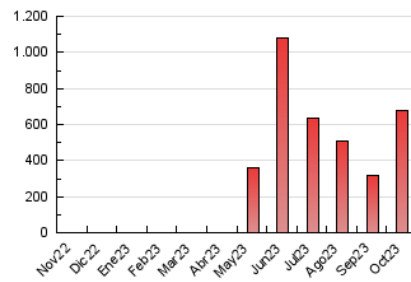

Páginas (x 1000)