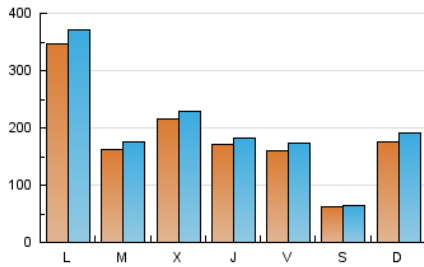

2. Secciones (Nacional e Internacional)

	PAGINAS	%
HOME	6.127	0.90 %
RESTO	673.572	99.10 %

3. Por día del mes (Nacional e Internacional)

Día	N. únicos	Visitas	Páginas	Día	N. únicos	Visitas	Páginas	Día	N. únicos	Visitas	Páginas
1	58.959	64.932	69.822	11	10.150	10.652	11.365	21	1.938	2.067	2.236
2	156.267	167.878	177.906	12	11.823	12.401	13.419	22	7.379	7.882	8.394
3	51.315	56.879	61.866	13	7.338	7.654	8.311	23	4.295	4.489	4.866
4	68.961	73.109	81.895	14	4.179	4.297	4.826	24	4.878	5.314	5.597
5	39.879	42.479	47.022	15	4.255	4.644	5.210	25	4.101	4.415	4.715
6	41.447	44.948	49.117	16	2.801	3.029	3.275	26	4.898	5.342	5.708
7	12.477	13.117	14.170	17	13.217	13.704	14.181	27	10.363	11.222	12.142
8	6.991	7.486	8.140	18	2.885	3.067	3.258	28	6.329	6.539	7.178
9	6.282	6.518	7.010	19	12.159	13.104	13.649	29	9.795	10.590	11.142
10	6.510	6.761	7.311	20	5.107	5.548	5.885	30	3.822	4.196	4.447
								31	4.814	5.301	5.636

4. Gráficas (Nacional e Internacional)

4.1 Por día de la semana (promedio)

N. únicos / Visitas (x 100)

Páginas (x 100)

4.2 Por franja horaria (promedio)

Visitas_ (x 1000)

Páginas (x 1000)

4.3 Por meses