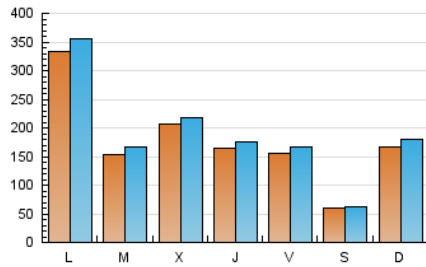

2. Secciones (Nacional)

	PAGINAS	%
HOME	5.886	0.91 %
RESTO	644.459	99.09 %

3. Por día del mes (Nacional)

Día	N. únicos	Visitas	Páginas	Día	N. únicos	Visitas	Páginas	Día	N. únicos	Visitas	Páginas
1	56.313	61.795	66.590	11	9.588	10.020	10.751	21	1.585	1.687	1.866
2	151.269	161.580	172.073	12	11.445	11.938	12.948	22	6.900	7.380	7.880
3	48.644	54.269	58.615	13	6.965	7.290	7.888	23	3.742	3.906	4.283
4	66.945	71.054	79.258	14	3.909	4.007	4.534	24	4.403	4.836	5.080
5	38.746	41.487	45.727	15	3.907	4.277	4.820	25	3.594	3.859	4.190
6	40.561	43.966	48.176	16	2.415	2.609	2.882	26	4.433	4.801	5.232
7	12.008	12.628	13.703	17	12.773	13.141	13.702	27	10.008	10.758	11.728
8	6.572	6.965	7.663	18	2.406	2.585	2.742	28	6.072	6.267	6.874
9	5.841	6.143	6.591	19	11.493	12.277	12.870	29	9.208	9.913	10.451
10	6.001	6.245	6.765	20	4.652	5.019	5.406	30	3.342	3.661	3.921
								31	4.350	4.785	5.136

4. Gráficas (Nacional)

4.1 Por día de la semana (promedio)

N. únicos / Visitas (x 100)

Páginas (x 100)

4.2 Por franja horaria (promedio)

Visitas_ (x 1000)

Páginas (x 1000)

4.3 Por meses