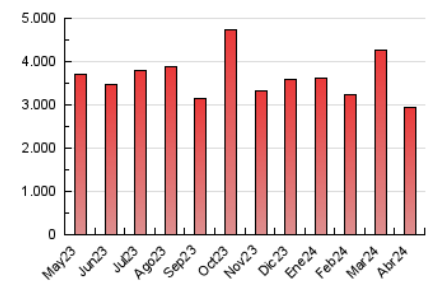

Páginas (x 1000)