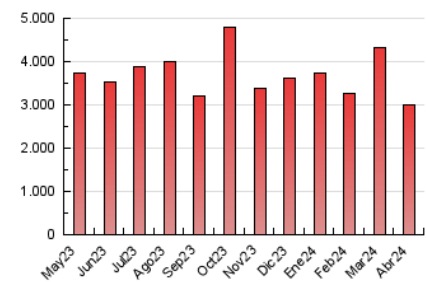

Páginas (x 1000)