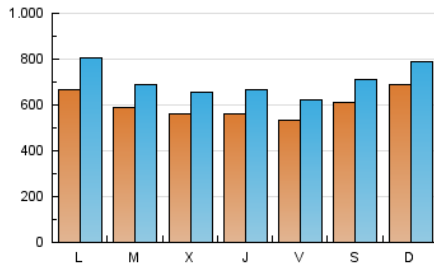

1. Cifras totales y promedios (Nacional)

MES - AÑO	NAVEGADORES UNICOS	VISITAS	PAGINAS
Abril - 2024	926.064	2.120.970	2.955.791
PROMEDIO DIARIO	60.351	70.699	98.526
PROMEDIO LUNES-VIERNES	58.640	69.170	96.518
PROMEDIO SABADO-DOMINGO	65.057	74.905	104.049
PAGINAS / VISITAS	1,39		
DURACION MEDIA VISITAS	0:01:44		
TIEMPO INTERACCIÓN MEDIO	0:01:26		

2. Secciones (Nacional)

	PAGINAS	%
HOME	417.686	14.13 %
RESTO	2.538.105	85.87 %

3. Por día del mes (Nacional)

Día	N. únicos	Visitas	Páginas	Día	N. únicos	Visitas	Páginas	Día	N. únicos	Visitas	Páginas
1	100.773	122.296	171.455	11	63.774	76.056	107.286	21	72.139	81.386	110.695
2	100.198	119.962	161.256	12	45.162	53.555	76.725	22	53.626	65.118	87.116
3	97.381	109.671	145.710	13	78.047	88.299	118.196	23	44.653	51.646	71.505
4	59.320	71.686	105.024	14	49.076	56.767	79.989	24	39.432	47.543	68.388
5	56.940	68.189	98.778	15	69.372	84.866	115.481	25	59.489	69.076	92.510
6	71.369	81.769	115.204	16	50.065	58.234	82.151	26	48.871	55.578	77.369
7	89.918	99.862	138.889	17	42.502	49.867	67.716	27	43.830	54.800	76.498
8	60.253	71.375	101.156	18	42.858	49.195	68.641	28	65.253	77.229	114.509
9	50.559	57.828	84.095	19	62.251	70.843	98.522	29	48.272	57.986	83.728
10	45.417	54.029	80.203	20	50.827	59.124	78.408	30	48.906	57.135	78.588

4. Gráficas (Nacional)

4.1 Por día de la semana (promedio)

N. únicos / Visitas (x 100)

Páginas (x 100)

4.2 Por franja horaria (promedio)

Visitas_ (x 1000)

Páginas (x 1000)

4.3 Por meses