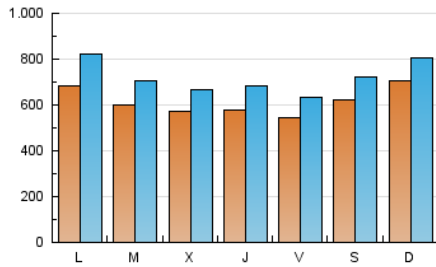

1. Cifras totales y promedios (Nacional e Internacional)

MES - AÑO	NAVEGADORES UNICOS	VISITAS	PAGINAS
Abril - 2024	965.460	2.168.981	3.001.828
PROMEDIO DIARIO	61.827	72.299	100.061
PROMEDIO LUNES-VIERNES	60.114	70.761	98.048
PROMEDIO SABADO-DOMINGO	66.538	76.530	105.597
PAGINAS / VISITAS	1,38		
DURACION MEDIA VISITAS	0:01:43		
TIEMPO INTERACCIÓN MEDIO	0:01:24		

2. Secciones (Nacional e Internacional)

	PAGINAS	%
HOME	423.758	14.12 %
RESTO	2.578.070	85.88 %

3. Por día del mes (Nacional e Internacional)

Día	N. únicos	Visitas	Páginas	Día	N. únicos	Visitas	Páginas	Día	N. únicos	Visitas	Páginas
1	104.361	125.970	175.432	11	65.284	78.049	109.050	21	73.644	82.983	112.211
2	102.298	122.739	163.518	12	46.380	54.829	77.962	22	55.025	66.549	88.490
3	98.769	111.268	147.306	13	79.320	89.331	119.564	23	45.678	52.771	72.713
4	60.777	73.340	106.583	14	50.166	58.098	81.124	24	40.585	48.742	69.479
5	58.193	69.614	100.110	15	70.648	86.167	116.848	25	60.746	70.340	93.724
6	73.110	83.447	116.930	16	51.369	59.603	83.395	26	50.183	57.089	78.653
7	92.847	103.689	142.231	17	43.892	51.036	68.957	27	44.852	56.197	77.444
8	62.378	73.195	103.229	18	44.411	51.074	70.161	28	66.298	78.152	115.653
9	51.800	59.102	85.435	19	63.593	72.262	99.917	29	49.484	59.410	84.910
10	46.577	55.182	81.510	20	52.069	60.340	79.622	30	50.079	58.413	79.667

4. Gráficas (Nacional e Internacional)

4.1 Por día de la semana (promedio)

N. únicos / Visitas (x 100)

Páginas (x 100)

4.2 Por franja horaria (promedio)

Visitas_ (x 1000)

Páginas (x 1000)

4.3 Por meses