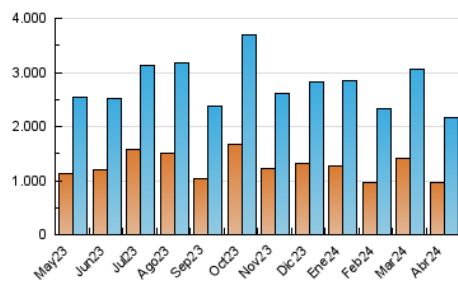

4.3 Por meses

N. únicos / Visitas (x 1000)