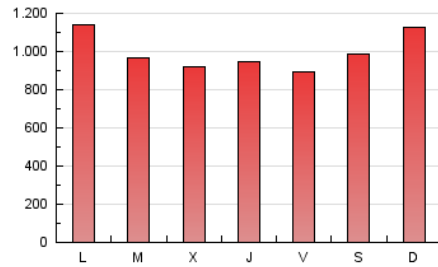

1. Cifras totales y promedios (Nacional e Internacional)

MES - AÑO	NAVEGADORES UNICOS	VISITAS	PAGINAS
Abril - 2024	965.460	2.168.981	3.001.828
PROMEDIO DIARIO	61.827	72.299	100.061
PROMEDIO LUNES-VIERNES	60.114	70.761	98.048
PROMEDIO SABADO-DOMINGO	66.538	76.530	105.597
PAGINAS / VISITAS	1,38		
DURACION MEDIA VISITAS	0:01:43		
TIEMPO INTERACCIÓN MEDIO	0:01:24		

2. Secciones (Nacional e Internacional)

	PAGINAS	%
HOME	423.758	14.12 %
RESTO	2.578.070	85.88 %

3. Por día del mes (Nacional e Internacional)

Día	N. únicos	Visitas	Páginas	Día	N. únicos	Visitas	Páginas	Día	N. únicos	Visitas	Páginas
1	104.361	125.970	175.432	11	65.284	78.049	109.050	21	73.644	82.983	112.211
2	102.298	122.739	163.518	12	46.380	54.829	77.962	22	55.025	66.549	88.490
3	98.769	111.268	147.306	13	79.320	89.331	119.564	23	45.678	52.771	72.713
4	60.777	73.340	106.583	14	50.166	58.098	81.124	24	40.585	48.742	69.479
5	58.193	69.614	100.110	15	70.648	86.167	116.848	25	60.746	70.340	93.724
6	73.110	83.447	116.930	16	51.369	59.603	83.395	26	50.183	57.089	78.653
7	92.847	103.689	142.231	17	43.892	51.036	68.957	27	44.852	56.197	77.444
8	62.378	73.195	103.229	18	44.411	51.074	70.161	28	66.298	78.152	115.653
9	51.800	59.102	85.435	19	63.593	72.262	99.917	29	49.484	59.410	84.910
10	46.577	55.182	81.510	20	52.069	60.340	79.622	30	50.079	58.413	79.667

4. Gráficas (Nacional e Internacional)

4.1 Por día de la semana (promedio)

N. únicos / Visitas (x 100)

Páginas (x 100)

4.2 Por franja horaria (promedio)

Visitas_ (x 1000)

Páginas (x 1000)

4.3 Por meses