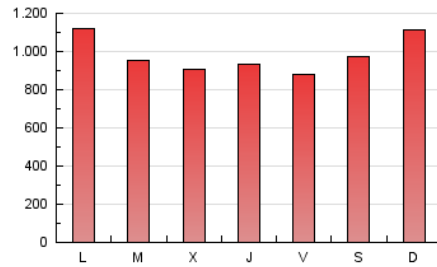

1. Cifras totales y promedios (Nacional)

MES - AÑO	NAVEGADORES UNICOS	VISITAS	PAGINAS
Abril - 2024	926.064	2.120.970	2.955.791
PROMEDIO DIARIO	60.351	70.699	98.526
PROMEDIO LUNES-VIERNES	58.640	69.170	96.518
PROMEDIO SABADO-DOMINGO	65.057	74.905	104.049
PAGINAS / VISITAS	1,39		
DURACION MEDIA VISITAS	0:01:44		
TIEMPO INTERACCIÓN MEDIO	0:01:26		

2. Secciones (Nacional)

	PAGINAS	%
HOME	417.686	14.13 %
RESTO	2.538.105	85.87 %

3. Por día del mes (Nacional)

Día	N. únicos	Visitas	Páginas	Día	N. únicos	Visitas	Páginas	Día	N. únicos	Visitas	Páginas
1	100.773	122.296	171.455	11	63.774	76.056	107.286	21	72.139	81.386	110.695
2	100.198	119.962	161.256	12	45.162	53.555	76.725	22	53.626	65.118	87.116
3	97.381	109.671	145.710	13	78.047	88.299	118.196	23	44.653	51.646	71.505
4	59.320	71.686	105.024	14	49.076	56.767	79.989	24	39.432	47.543	68.388
5	56.940	68.189	98.778	15	69.372	84.866	115.481	25	59.489	69.076	92.510
6	71.369	81.769	115.204	16	50.065	58.234	82.151	26	48.871	55.578	77.369
7	89.918	99.862	138.889	17	42.502	49.867	67.716	27	43.830	54.800	76.498
8	60.253	71.375	101.156	18	42.858	49.195	68.641	28	65.253	77.229	114.509
9	50.559	57.828	84.095	19	62.251	70.843	98.522	29	48.272	57.986	83.728
10	45.417	54.029	80.203	20	50.827	59.124	78.408	30	48.906	57.135	78.588

4. Gráficas (Nacional)

4.1 Por día de la semana (promedio)

N. únicos / Visitas (x 100)

Páginas (x 100)

4.2 Por franja horaria (promedio)

Visitas_ (x 1000)

Páginas (x 1000)

4.3 Por meses