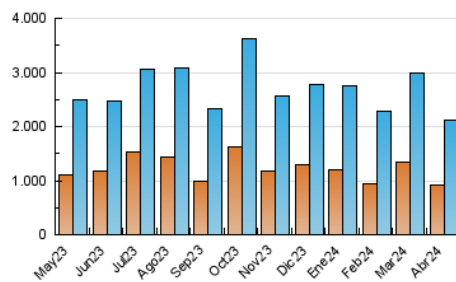

4.3 Por meses

N. únicos / Visitas (x 1000)