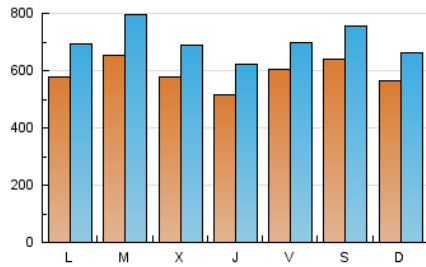

1. Cifras totales y promedios (Nacional e Internacional)

MES - AÑO	NAVEGADORES UNICOS	VISITAS	PAGINAS
Junio - 2024	847.067	2.110.486	2.900.341
PROMEDIO DIARIO	59.052	70.350	96.678
PROMEDIO LUNES-VIERNES	58.557	70.036	96.621
PROMEDIO SABADO-DOMINGO	60.040	70.978	96.792
PAGINAS / VISITAS	1,37		
DURACION MEDIA VISITAS	0:01:47		
TIEMPO INTERACCIÓN MEDIO	0:01:31		

2. Secciones (Nacional e Internacional)

	PAGINAS	%
HOME	398.565	13.74 %
RESTO	2.501.776	86.26 %

3. Por día del mes (Nacional e Internacional)

Día	N. únicos	Visitas	Páginas	Día	N. únicos	Visitas	Páginas	Día	N. únicos	Visitas	Páginas
1	52.871	65.571	82.922	11	58.498	71.461	101.327	21	40.576	46.482	65.087
2	55.014	66.494	87.110	12	40.496	47.720	71.556	22	42.353	48.077	66.022
3	68.032	81.509	107.454	13	40.895	48.410	71.648	23	54.562	61.620	92.833
4	60.168	70.982	94.968	14	38.174	44.693	64.054	24	54.913	70.121	107.882
5	59.781	72.869	100.518	15	42.827	51.116	68.227	25	69.526	85.401	120.540
6	58.139	72.477	98.694	16	43.882	54.980	77.702	26	65.674	80.961	116.711
7	55.544	66.933	82.691	17	54.578	63.825	89.409	27	52.647	63.804	86.280
8	53.312	62.976	81.700	18	72.895	90.483	122.916	28	106.845	121.567	146.317
9	64.124	74.921	109.469	19	65.859	74.876	105.000	29	127.836	151.041	201.557
10	52.725	62.383	89.764	20	55.181	63.754	89.607	30	63.623	72.979	100.376

4. Gráficas (Nacional e Internacional)

4.1 Por día de la semana (promedio)

N. únicos / Visitas (x 100)

Páginas (x 100)

4.2 Por franja horaria (promedio)

Visitas_ (x 1000)

Páginas (x 1000)

4.3 Por meses