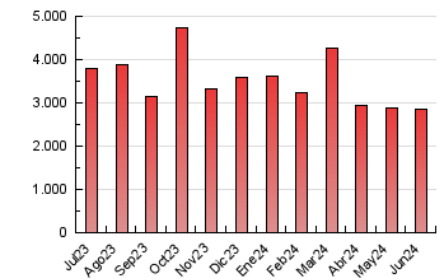

Páginas (x 1000)