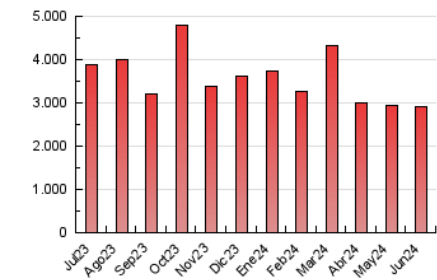

Páginas (x 1000)