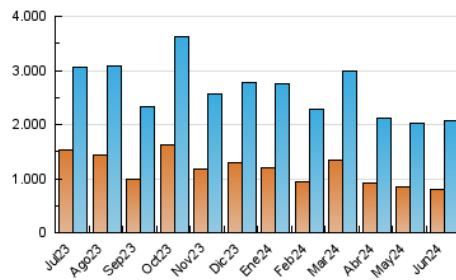

4.3 Por meses

N. únicos / Visitas (x 1000)