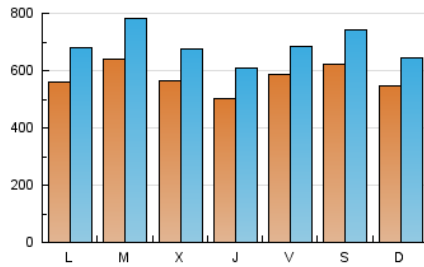

1. Cifras totales y promedios (Nacional)

MES - AÑO	NAVEGADORES UNICOS	VISITAS	PAGINAS
Junio - 2024	810.265	2.067.312	2.860.556
PROMEDIO DIARIO	57.599	68.910	95.352
PROMEDIO LUNES-VIERNES	57.137	68.613	95.316
PROMEDIO SABADO-DOMINGO	58.523	69.505	95.424
PAGINAS / VISITAS	1,38		
DURACION MEDIA VISITAS	0:01:48		
TIEMPO INTERACCIÓN MEDIO	0:01:34		

2. Secciones (Nacional)

	PAGINAS	%
HOME	392.809	13.73 %
RESTO	2.467.747	86.27 %

3. Por día del mes (Nacional)

Día	N. únicos	Visitas	Páginas	Día	N. únicos	Visitas	Páginas	Día	N. únicos	Visitas	Páginas
1	51.588	64.160	81.810	11	57.245	70.217	100.198	21	39.283	45.287	63.956
2	53.665	64.885	85.761	12	39.239	46.557	70.486	22	41.104	47.259	65.039
3	66.201	79.798	105.867	13	39.887	47.342	70.614	23	52.748	60.084	91.132
4	58.482	68.944	93.430	14	36.966	43.323	62.982	24	53.309	68.396	106.308
5	58.402	71.339	99.105	15	41.686	49.962	67.346	25	67.967	83.811	119.047
6	56.639	71.406	97.384	16	42.618	53.396	76.579	26	64.209	79.622	115.350
7	53.973	65.255	81.320	17	53.203	62.489	88.208	27	51.194	62.327	85.037
8	52.218	61.862	80.723	18	71.542	89.253	121.646	28	105.188	119.672	144.694
9	62.667	73.576	108.240	19	64.480	73.517	103.748	29	125.444	148.637	199.290
10	51.386	60.968	88.448	20	53.953	62.737	88.493	30	61.489	71.231	98.315

4. Gráficas (Nacional)

4.1 Por día de la semana (promedio)

N. únicos / Visitas (x 100)

Páginas (x 100)

4.2 Por franja horaria (promedio)

Visitas_ (x 1000)

Páginas (x 1000)

4.3 Por meses