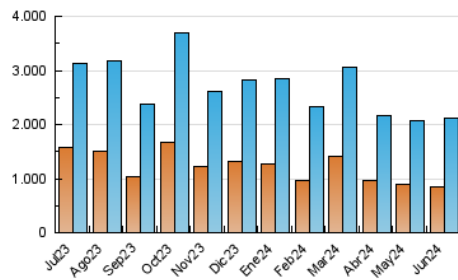

4.3 Por meses

N. únicos / Visitas (x 1000)