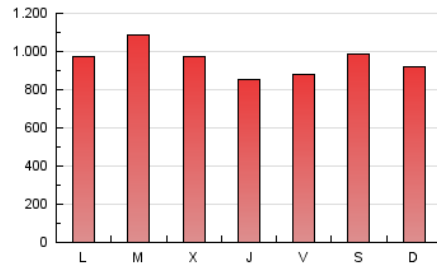

1. Cifras totales y promedios (Nacional)

MES - AÑO	NAVEGADORES UNICOS	VISITAS	PAGINAS
Junio - 2024	810.265	2.067.312	2.860.556
PROMEDIO DIARIO	57.599	68.910	95.352
PROMEDIO LUNES-VIERNES	57.137	68.613	95.316
PROMEDIO SABADO-DOMINGO	58.523	69.505	95.424
PAGINAS / VISITAS	1,38		
DURACION MEDIA VISITAS	0:01:48		
TIEMPO INTERACCIÓN MEDIO	0:01:34		

2. Secciones (Nacional)

	PAGINAS	%
HOME	392.809	13.73 %
RESTO	2.467.747	86.27 %

3. Por día del mes (Nacional)

Día	N. únicos	Visitas	Páginas	Día	N. únicos	Visitas	Páginas	Día	N. únicos	Visitas	Páginas
1	51.588	64.160	81.810	11	57.245	70.217	100.198	21	39.283	45.287	63.956
2	53.665	64.885	85.761	12	39.239	46.557	70.486	22	41.104	47.259	65.039
3	66.201	79.798	105.867	13	39.887	47.342	70.614	23	52.748	60.084	91.132
4	58.482	68.944	93.430	14	36.966	43.323	62.982	24	53.309	68.396	106.308
5	58.402	71.339	99.105	15	41.686	49.962	67.346	25	67.967	83.811	119.047
6	56.639	71.406	97.384	16	42.618	53.396	76.579	26	64.209	79.622	115.350
7	53.973	65.255	81.320	17	53.203	62.489	88.208	27	51.194	62.327	85.037
8	52.218	61.862	80.723	18	71.542	89.253	121.646	28	105.188	119.672	144.694
9	62.667	73.576	108.240	19	64.480	73.517	103.748	29	125.444	148.637	199.290
10	51.386	60.968	88.448	20	53.953	62.737	88.493	30	61.489	71.231	98.315

4. Gráficas (Nacional)

4.1 Por día de la semana (promedio)

N. únicos / Visitas (x 100)

Páginas (x 100)

4.2 Por franja horaria (promedio)

Visitas_ (x 1000)

Páginas (x 1000)

4.3 Por meses