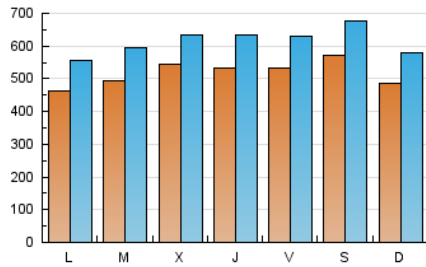

1. Cifras totales y promedios (Nacional e Internacional)

MES - AÑO	NAVEGADORES UNICOS	VISITAS	PAGINAS
Julio - 2024	777.076	1.901.148	2.513.413
PROMEDIO DIARIO	51.621	61.327	81.078
PROMEDIO LUNES-VIERNES	51.144	60.800	81.054
PROMEDIO SABADO-DOMINGO	52.991	62.845	81.146
PAGINAS / VISITAS	1,32		
DURACION MEDIA VISITAS	0:01:43		
TIEMPO INTERACCIÓN MEDIO	0:01:30		

2. Secciones (Nacional e Internacional)

	PAGINAS	%
HOME	359.662	14.31 %
RESTO	2.153.751	85.69 %

3. Por día del mes (Nacional e Internacional)

Día	N. únicos	Visitas	Páginas	Día	N. únicos	Visitas	Páginas	Día	N. únicos	Visitas	Páginas
1	53.415	64.075	88.379	11	52.335	62.253	83.524	21	37.440	44.395	58.924
2	49.607	59.474	81.227	12	65.483	78.933	105.439	22	37.334	44.288	60.462
3	61.832	72.410	92.567	13	69.303	83.901	107.595	23	32.647	39.200	53.928
4	71.425	87.148	116.032	14	61.919	76.484	99.412	24	35.464	43.329	60.453
5	68.158	78.972	99.371	15	45.709	56.276	73.909	25	38.445	44.931	63.936
6	61.371	70.576	91.184	16	55.707	64.484	83.439	26	37.052	42.817	58.151
7	51.328	59.088	79.595	17	49.244	56.592	76.765	27	46.015	55.026	68.317
8	44.450	51.610	75.511	18	50.553	59.971	78.281	28	44.216	52.166	62.786
9	62.664	77.774	102.147	19	43.153	50.932	69.798	29	49.703	61.298	80.041
10	63.195	74.971	96.937	20	52.337	61.121	81.355	30	46.967	57.022	75.895
								31	61.781	69.631	88.053

4. Gráficas (Nacional e Internacional)

4.1 Por día de la semana (promedio)

N. únicos / Visitas (x 100)

Páginas (x 100)

4.2 Por franja horaria (promedio)

Visitas_ (x 1000)

Páginas (x 1000)

4.3 Por meses