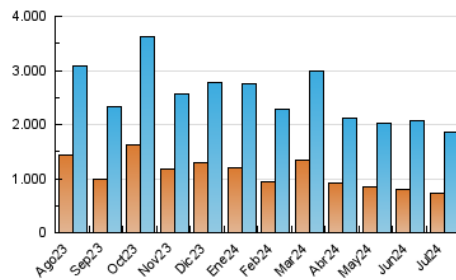

4.3 Por meses

N. únicos / Visitas (x 1000)