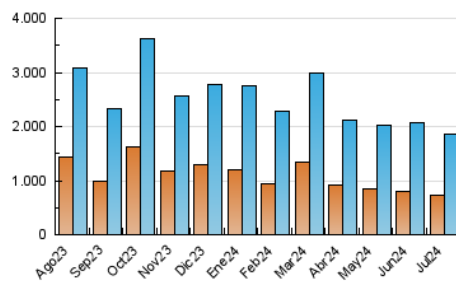

4.3 Por meses

N. únicos / Visitas (x 1000)