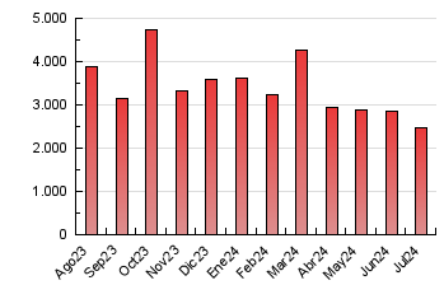

1. Cifras totales y promedios (Nacional)

MES - AÑO	NAVEGADORES UNICOS	VISITAS	PAGINAS
Julio - 2024	734.308	1.849.979	2.469.676
PROMEDIO DIARIO	50.094	59.677	79.667
PROMEDIO LUNES-VIERNES	49.672	59.211	79.686
PROMEDIO SABADO-DOMINGO	51.307	61.015	79.612
PAGINAS / VISITAS	1,33		
DURACION MEDIA VISITAS	0:01:44		
TIEMPO INTERACCIÓN MEDIO	0:01:33		

2. Secciones (Nacional)

	PAGINAS	%
HOME	353.651	14.32 %
RESTO	2.116.025	85.68 %

3. Por día del mes (Nacional)

Día	N. únicos	Visitas	Páginas	Día	N. únicos	Visitas	Páginas	Día	N. únicos	Visitas	Páginas
1	51.416	62.538	86.497	11	50.912	60.806	82.133	21	36.267	42.912	57.976
2	48.295	57.452	79.916	12	63.808	76.868	103.986	22	36.141	42.777	59.342
3	60.474	70.919	91.216	13	67.669	82.113	106.075	23	31.350	37.956	52.890
4	69.755	85.786	114.398	14	60.418	74.992	98.020	24	34.219	41.975	59.349
5	66.150	76.813	97.390	15	44.052	54.467	72.327	25	37.194	43.606	62.775
6	57.809	67.019	88.088	16	53.795	62.356	81.666	26	35.951	41.684	57.090
7	49.516	56.825	77.800	17	47.912	55.157	75.536	27	44.786	53.842	67.225
8	43.118	50.246	74.312	18	49.016	58.290	77.011	28	42.981	50.616	61.524
9	61.458	76.200	100.853	19	41.677	49.286	68.619	29	48.271	59.734	78.731
10	61.759	73.119	95.487	20	51.007	59.803	80.186	30	45.518	55.475	74.506
								31	60.224	68.347	86.752

4. Gráficas (Nacional)

4.1 Por día de la semana (promedio)

N. únicos / Visitas (x 100)

Páginas (x 100)

4.2 Por franja horaria (promedio)

Visitas_ (x 1000)

Páginas (x 1000)

4.3 Por meses

N. únicos / Visitas (x 1000)

Páginas (x 1000)

5. Observaciones

Este Medio Electrónico de Comunicación ha sido medido por la herramienta Google Analytics de Google (GA4)

6. Definiciones básicas (Para más información ver Normas Técnicas para el Control de los Medios Electrónicos de Comunicación)