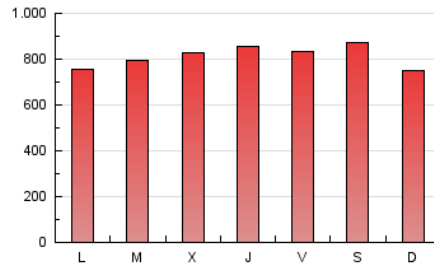

1. Cifras totales y promedios (Nacional e Internacional)

MES - AÑO	NAVEGADORES UNICOS	VISITAS	PAGINAS
Julio - 2024	777.076	1.901.148	2.513.413
PROMEDIO DIARIO	51.621	61.327	81.078
PROMEDIO LUNES-VIERNES	51.144	60.800	81.054
PROMEDIO SABADO-DOMINGO	52.991	62.845	81.146
PAGINAS / VISITAS	1,32		
DURACION MEDIA VISITAS	0:01:43		
TIEMPO INTERACCIÓN MEDIO	0:01:30		

2. Secciones (Nacional e Internacional)

	PAGINAS	%
HOME	359.662	14.31 %
RESTO	2.153.751	85.69 %

3. Por día del mes (Nacional e Internacional)

Día	N. únicos	Visitas	Páginas	Día	N. únicos	Visitas	Páginas	Día	N. únicos	Visitas	Páginas
1	53.415	64.075	88.379	11	52.335	62.253	83.524	21	37.440	44.395	58.924
2	49.607	59.474	81.227	12	65.483	78.933	105.439	22	37.334	44.288	60.462
3	61.832	72.410	92.567	13	69.303	83.901	107.595	23	32.647	39.200	53.928
4	71.425	87.148	116.032	14	61.919	76.484	99.412	24	35.464	43.329	60.453
5	68.158	78.972	99.371	15	45.709	56.276	73.909	25	38.445	44.931	63.936
6	61.371	70.576	91.184	16	55.707	64.484	83.439	26	37.052	42.817	58.151
7	51.328	59.088	79.595	17	49.244	56.592	76.765	27	46.015	55.026	68.317
8	44.450	51.610	75.511	18	50.553	59.971	78.281	28	44.216	52.166	62.786
9	62.664	77.774	102.147	19	43.153	50.932	69.798	29	49.703	61.298	80.041
10	63.195	74.971	96.937	20	52.337	61.121	81.355	30	46.967	57.022	75.895
								31	61.781	69.631	88.053

4. Gráficas (Nacional e Internacional)

4.1 Por día de la semana (promedio)

N. únicos / Visitas (x 100)

Páginas (x 100)

4.2 Por franja horaria (promedio)

Visitas_ (x 1000)

Páginas (x 1000)

4.3 Por meses