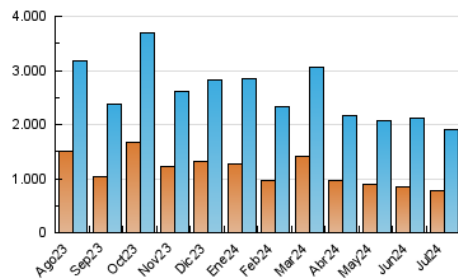

4.3 Por meses

N. únicos / Visitas (x 1000)