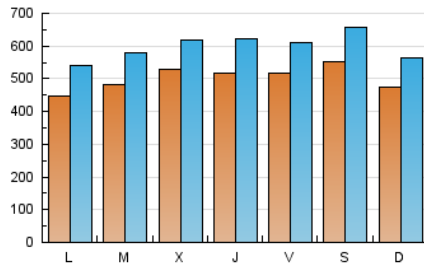

1. Cifras totales y promedios (Nacional)

MES - AÑO	NAVEGADORES UNICOS	VISITAS	PAGINAS
Julio - 2024	734.308	1.849.979	2.469.676
PROMEDIO DIARIO	50.094	59.677	79.667
PROMEDIO LUNES-VIERNES	49.672	59.211	79.686
PROMEDIO SABADO-DOMINGO	51.307	61.015	79.612
PAGINAS / VISITAS	1,33		
DURACION MEDIA VISITAS	0:01:44		
TIEMPO INTERACCIÓN MEDIO	0:01:33		

2. Secciones (Nacional)

	PAGINAS	%
HOME	353.651	14.32 %
RESTO	2.116.025	85.68 %

3. Por día del mes (Nacional)

Día	N. únicos	Visitas	Páginas	Día	N. únicos	Visitas	Páginas	Día	N. únicos	Visitas	Páginas
1	51.416	62.538	86.497	11	50.912	60.806	82.133	21	36.267	42.912	57.976
2	48.295	57.452	79.916	12	63.808	76.868	103.986	22	36.141	42.777	59.342
3	60.474	70.919	91.216	13	67.669	82.113	106.075	23	31.350	37.956	52.890
4	69.755	85.786	114.398	14	60.418	74.992	98.020	24	34.219	41.975	59.349
5	66.150	76.813	97.390	15	44.052	54.467	72.327	25	37.194	43.606	62.775
6	57.809	67.019	88.088	16	53.795	62.356	81.666	26	35.951	41.684	57.090
7	49.516	56.825	77.800	17	47.912	55.157	75.536	27	44.786	53.842	67.225
8	43.118	50.246	74.312	18	49.016	58.290	77.011	28	42.981	50.616	61.524
9	61.458	76.200	100.853	19	41.677	49.286	68.619	29	48.271	59.734	78.731
10	61.759	73.119	95.487	20	51.007	59.803	80.186	30	45.518	55.475	74.506
								31	60.224	68.347	86.752

4. Gráficas (Nacional)

4.1 Por día de la semana (promedio)

N. únicos / Visitas (x 100)

Páginas (x 100)

4.2 Por franja horaria (promedio)

Visitas_ (x 1000)

Páginas (x 1000)

4.3 Por meses