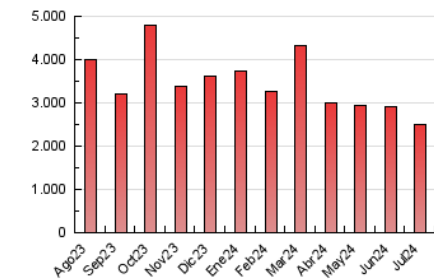

Páginas (x 1000)