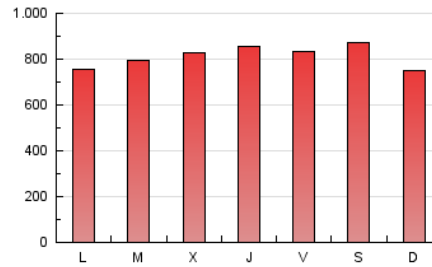

1. Cifras totales y promedios (Nacional e Internacional)

MES - AÑO	NAVEGADORES UNICOS	VISITAS	PAGINAS
Julio - 2024	777.076	1.901.148	2.513.413
PROMEDIO DIARIO	51.621	61.327	81.078
PROMEDIO LUNES-VIERNES	51.144	60.800	81.054
PROMEDIO SABADO-DOMINGO	52.991	62.845	81.146
PAGINAS / VISITAS	1,32		
DURACION MEDIA VISITAS	0:01:43		
TIEMPO INTERACCIÓN MEDIO	0:01:30		

2. Secciones (Nacional e Internacional)

	PAGINAS	%
HOME	359.662	14.31 %
RESTO	2.153.751	85.69 %

3. Por día del mes (Nacional e Internacional)

Día	N. únicos	Visitas	Páginas	Día	N. únicos	Visitas	Páginas	Día	N. únicos	Visitas	Páginas
1	53.415	64.075	88.379	11	52.335	62.253	83.524	21	37.440	44.395	58.924
2	49.607	59.474	81.227	12	65.483	78.933	105.439	22	37.334	44.288	60.462
3	61.832	72.410	92.567	13	69.303	83.901	107.595	23	32.647	39.200	53.928
4	71.425	87.148	116.032	14	61.919	76.484	99.412	24	35.464	43.329	60.453
5	68.158	78.972	99.371	15	45.709	56.276	73.909	25	38.445	44.931	63.936
6	61.371	70.576	91.184	16	55.707	64.484	83.439	26	37.052	42.817	58.151
7	51.328	59.088	79.595	17	49.244	56.592	76.765	27	46.015	55.026	68.317
8	44.450	51.610	75.511	18	50.553	59.971	78.281	28	44.216	52.166	62.786
9	62.664	77.774	102.147	19	43.153	50.932	69.798	29	49.703	61.298	80.041
10	63.195	74.971	96.937	20	52.337	61.121	81.355	30	46.967	57.022	75.895
								31	61.781	69.631	88.053

4. Gráficas (Nacional e Internacional)

4.1 Por día de la semana (promedio)

N. únicos / Visitas (x 100)

Páginas (x 100)

4.2 Por franja horaria (promedio)

Visitas_ (x 1000)

Páginas (x 1000)

4.3 Por meses