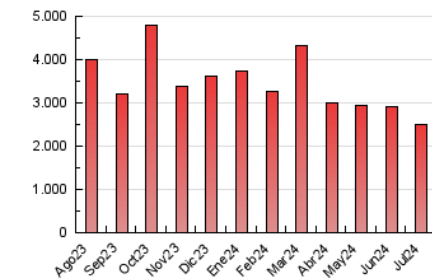

Páginas (x 1000)