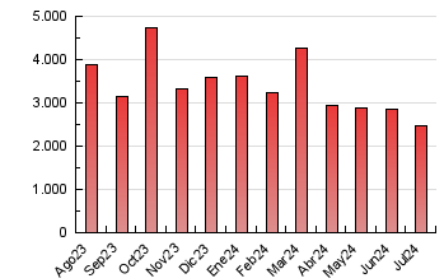

1. Cifras totales y promedios (Nacional)

MES - AÑO	NAVEGADORES UNICOS	VISITAS	PAGINAS
Julio - 2024	734.308	1.849.979	2.469.676
PROMEDIO DIARIO	50.094	59.677	79.667
PROMEDIO LUNES-VIERNES	49.672	59.211	79.686
PROMEDIO SABADO-DOMINGO	51.307	61.015	79.612
PAGINAS / VISITAS	1,33		
DURACION MEDIA VISITAS	0:01:44		
TIEMPO INTERACCIÓN MEDIO	0:01:33		

2. Secciones (Nacional)

	PAGINAS	%
HOME	353.651	14.32 %
RESTO	2.116.025	85.68 %

3. Por día del mes (Nacional)

Día	N. únicos	Visitas	Páginas	Día	N. únicos	Visitas	Páginas	Día	N. únicos	Visitas	Páginas
1	51.416	62.538	86.497	11	50.912	60.806	82.133	21	36.267	42.912	57.976
2	48.295	57.452	79.916	12	63.808	76.868	103.986	22	36.141	42.777	59.342
3	60.474	70.919	91.216	13	67.669	82.113	106.075	23	31.350	37.956	52.890
4	69.755	85.786	114.398	14	60.418	74.992	98.020	24	34.219	41.975	59.349
5	66.150	76.813	97.390	15	44.052	54.467	72.327	25	37.194	43.606	62.775
6	57.809	67.019	88.088	16	53.795	62.356	81.666	26	35.951	41.684	57.090
7	49.516	56.825	77.800	17	47.912	55.157	75.536	27	44.786	53.842	67.225
8	43.118	50.246	74.312	18	49.016	58.290	77.011	28	42.981	50.616	61.524
9	61.458	76.200	100.853	19	41.677	49.286	68.619	29	48.271	59.734	78.731
10	61.759	73.119	95.487	20	51.007	59.803	80.186	30	45.518	55.475	74.506
								31	60.224	68.347	86.752

4. Gráficas (Nacional)

4.1 Por día de la semana (promedio)

N. únicos / Visitas (x 100)

Páginas (x 100)

4.2 Por franja horaria (promedio)

Visitas_ (x 1000)

Páginas (x 1000)

4.3 Por meses

N. únicos / Visitas (x 1000)

Páginas (x 1000)

5. Observaciones

Este Medio Electrónico de Comunicación ha sido medido por la herramienta Google Analytics de Google (GA4)

6. Definiciones básicas (Para más información ver Normas Técnicas para el Control de los Medios Electrónicos de Comunicación)