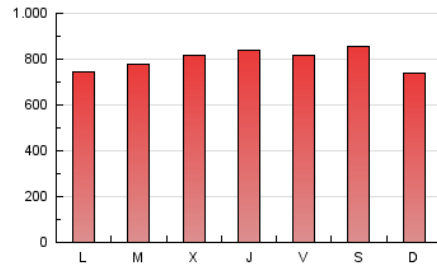

1. Cifras totales y promedios (Nacional)

MES - AÑO	NAVEGADORES UNICOS	VISITAS	PAGINAS
Julio - 2024	734.308	1.849.979	2.469.676
PROMEDIO DIARIO	50.094	59.677	79.667
PROMEDIO LUNES-VIERNES	49.672	59.211	79.686
PROMEDIO SABADO-DOMINGO	51.307	61.015	79.612
PAGINAS / VISITAS	1,33		
DURACION MEDIA VISITAS	0:01:44		
TIEMPO INTERACCIÓN MEDIO	0:01:33		

2. Secciones (Nacional)

	PAGINAS	%
HOME	353.651	14.32 %
RESTO	2.116.025	85.68 %

3. Por día del mes (Nacional)

Día	N. únicos	Visitas	Páginas	Día	N. únicos	Visitas	Páginas	Día	N. únicos	Visitas	Páginas
1	51.416	62.538	86.497	11	50.912	60.806	82.133	21	36.267	42.912	57.976
2	48.295	57.452	79.916	12	63.808	76.868	103.986	22	36.141	42.777	59.342
3	60.474	70.919	91.216	13	67.669	82.113	106.075	23	31.350	37.956	52.890
4	69.755	85.786	114.398	14	60.418	74.992	98.020	24	34.219	41.975	59.349
5	66.150	76.813	97.390	15	44.052	54.467	72.327	25	37.194	43.606	62.775
6	57.809	67.019	88.088	16	53.795	62.356	81.666	26	35.951	41.684	57.090
7	49.516	56.825	77.800	17	47.912	55.157	75.536	27	44.786	53.842	67.225
8	43.118	50.246	74.312	18	49.016	58.290	77.011	28	42.981	50.616	61.524
9	61.458	76.200	100.853	19	41.677	49.286	68.619	29	48.271	59.734	78.731
10	61.759	73.119	95.487	20	51.007	59.803	80.186	30	45.518	55.475	74.506
								31	60.224	68.347	86.752

4. Gráficas (Nacional)

4.1 Por día de la semana (promedio)

N. únicos / Visitas (x 100)

Páginas (x 100)

4.2 Por franja horaria (promedio)

Visitas_ (x 1000)

Páginas (x 1000)

4.3 Por meses