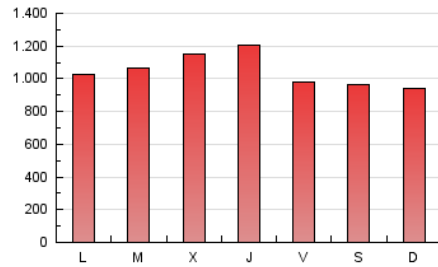

1. Cifras totales y promedios (Nacional)

MES - AÑO	NAVEGADORES UNICOS	VISITAS	PAGINAS
Septiembre - 2023	999.204	2.334.851	3.135.183
PROMEDIO DIARIO	65.718	77.828	104.506
PROMEDIO LUNES-VIERNES	69.075	81.635	108.298
PROMEDIO SABADO-DOMINGO	57.886	68.945	95.658
PAGINAS / VISITAS	1,34		
DURACION MEDIA VISITAS	0:01:33		
TIEMPO INTERACCIÓN MEDIO	0:01:26		

2. Secciones (Nacional)

	PAGINAS	%
HOME	439.998	14.03 %
RESTO	2.695.185	85.97 %

3. Por día del mes (Nacional)

Día	N. únicos	Visitas	Páginas	Día	N. únicos	Visitas	Páginas	Día	N. únicos	Visitas	Páginas
1	56.008	68.039	92.806	11	47.907	56.436	82.647	21	58.528	70.175	88.313
2	81.829	102.230	142.230	12	52.516	62.494	80.826	22	62.783	73.368	92.343
3	62.790	76.225	108.242	13	59.829	67.990	96.290	23	52.403	59.870	77.934
4	58.911	71.167	95.080	14	74.948	89.065	110.780	24	46.629	56.629	78.978
5	50.060	59.368	85.354	15	69.464	82.936	118.975	25	94.102	107.666	142.734
6	67.515	78.743	105.015	16	54.178	63.039	82.372	26	123.221	144.565	177.160
7	106.808	121.994	154.743	17	56.087	66.924	95.613	27	117.405	144.127	198.573
8	67.515	76.717	99.991	18	55.699	68.525	90.899	28	80.645	98.666	129.230
9	52.630	62.224	91.173	19	50.579	60.698	83.916	29	57.898	65.969	87.591
10	58.651	67.537	94.908	20	38.226	45.634	60.991	30	55.776	65.831	89.476

4. Gráficas (Nacional)

4.1 Por día de la semana (promedio)

N. únicos / Visitas (x 100)

Páginas (x 100)

4.2 Por franja horaria (promedio)

Visitas_ (x 1000)

Páginas (x 1000)

4.3 Por meses