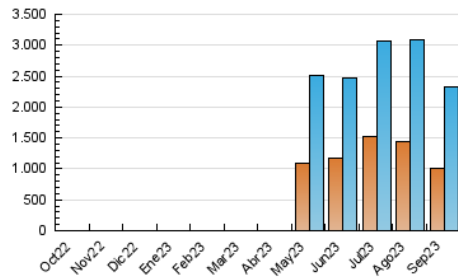

2. Secciones (Nacional)

	PAGINAS	%
HOME	439.998	14.03 %
RESTO	2.695.185	85.97 %

3. Por día del mes (Nacional)

Día	N. únicos	Visitas	Páginas	Día	N. únicos	Visitas	Páginas	Día	N. únicos	Visitas	Páginas
1	56.008	68.039	92.806	11	47.907	56.436	82.647	21	58.528	70.175	88.313
2	81.829	102.230	142.230	12	52.516	62.494	80.826	22	62.783	73.368	92.343
3	62.790	76.225	108.242	13	59.829	67.990	96.290	23	52.403	59.870	77.934
4	58.911	71.167	95.080	14	74.948	89.065	110.780	24	46.629	56.629	78.978
5	50.060	59.368	85.354	15	69.464	82.936	118.975	25	94.102	107.666	142.734
6	67.515	78.743	105.015	16	54.178	63.039	82.372	26	123.221	144.565	177.160
7	106.808	121.994	154.743	17	56.087	66.924	95.613	27	117.405	144.127	198.573
8	67.515	76.717	99.991	18	55.699	68.525	90.899	28	80.645	98.666	129.230
9	52.630	62.224	91.173	19	50.579	60.698	83.916	29	57.898	65.969	87.591
10	58.651	67.537	94.908	20	38.226	45.634	60.991	30	55.776	65.831	89.476

4. Gráficas (Nacional)

4.1 Por día de la semana (promedio)

N. únicos / Visitas (x 100)

Páginas (x 100)

4.2 Por franja horaria (promedio)

Visitas_ (x 1000)

Páginas (x 1000)

4.3 Por meses

N. únicos / Visitas (x 1000)

Páginas (x 1000)

5. Observaciones

Este Medio Electrónico de Comunicación ha sido medido por la herramienta Google Analytics de Google (GA4)

6. Definiciones básicas (Para más información ver Normas Técnicas para el Control de los Medios Electrónicos de Comunicación)

Visita:

Una secuencia ininterrumpida de páginas servidas a un usuario válido. Si dicho usuario no realiza peticiones de páginas en un periodo de tiempo (30 min) la siguiente petición constituirá el inicio de una nueva visita.