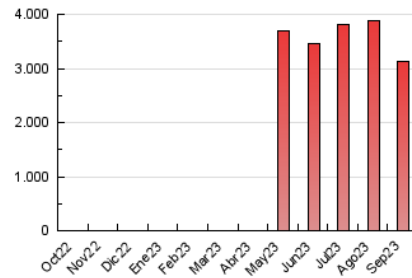

2. Secciones (Nacional)

	PAGINAS	%
HOME	439.998	14.03 %
RESTO	2.695.185	85.97 %

3. Por día del mes (Nacional)

Día	N. únicos	Visitas	Páginas	Día	N. únicos	Visitas	Páginas	Día	N. únicos	Visitas	Páginas
1	56.008	68.039	92.806	11	47.907	56.436	82.647	21	58.528	70.175	88.313
2	81.829	102.230	142.230	12	52.516	62.494	80.826	22	62.783	73.368	92.343
3	62.790	76.225	108.242	13	59.829	67.990	96.290	23	52.403	59.870	77.934
4	58.911	71.167	95.080	14	74.948	89.065	110.780	24	46.629	56.629	78.978
5	50.060	59.368	85.354	15	69.464	82.936	118.975	25	94.102	107.666	142.734
6	67.515	78.743	105.015	16	54.178	63.039	82.372	26	123.221	144.565	177.160
7	106.808	121.994	154.743	17	56.087	66.924	95.613	27	117.405	144.127	198.573
8	67.515	76.717	99.991	18	55.699	68.525	90.899	28	80.645	98.666	129.230
9	52.630	62.224	91.173	19	50.579	60.698	83.916	29	57.898	65.969	87.591
10	58.651	67.537	94.908	20	38.226	45.634	60.991	30	55.776	65.831	89.476

4. Gráficas (Nacional)

4.1 Por día de la semana (promedio)

N. únicos / Visitas (x 100)

Páginas (x 100)

4.2 Por franja horaria (promedio)

Visitas_ (x 1000)

Páginas (x 1000)

4.3 Por meses

N. únicos / Visitas (x 1000)

Páginas (x 1000)

5. Observaciones

Este Medio Electrónico de Comunicación ha sido medido por la herramienta Google Analytics de Google (GA4)

6. Definiciones básicas (Para más información ver Normas Técnicas para el Control de los Medios Electrónicos de Comunicación)

Visita:

Una secuencia ininterrumpida de páginas servidas a un usuario válido. Si dicho usuario no realiza peticiones de páginas en un periodo de tiempo (30 min) la siguiente petición constituirá el inicio de una nueva visita.