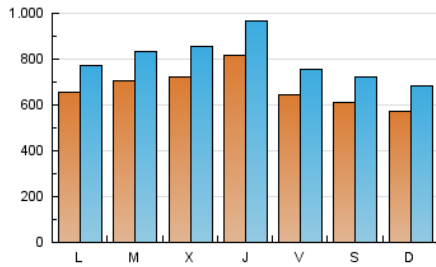

1. Cifras totales y promedios (Nacional e Internacional)

MES - AÑO	NAVEGADORES UNICOS	VISITAS	PAGINAS
Septiembre - 2023	1.034.546	2.384.711	3.192.963
PROMEDIO DIARIO	67.255	79.490	106.432
PROMEDIO LUNES-VIERNES	70.653	83.337	110.326
PROMEDIO SABADO-DOMINGO	59.324	70.515	97.347
PAGINAS / VISITAS	1,34		
DURACION MEDIA VISITAS	0:01:33		
TIEMPO INTERACCIÓN MEDIO	0:01:24		

2. Secciones (Nacional e Internacional)

	PAGINAS	%
HOME	445.032	13.94 %
RESTO	2.747.931	86.06 %

3. Por día del mes (Nacional e Internacional)

Día	N. únicos	Visitas	Páginas	Día	N. únicos	Visitas	Páginas	Día	N. únicos	Visitas	Páginas
1	57.239	69.386	94.255	11	49.201	57.664	84.148	21	59.992	71.749	89.945
2	83.312	104.113	144.120	12	53.653	63.667	82.056	22	66.422	77.310	96.241
3	64.038	77.398	109.823	13	60.869	69.710	97.659	23	55.094	63.187	80.816
4	60.344	72.675	96.815	14	76.358	91.090	112.221	24	48.262	57.861	80.733
5	51.494	60.797	86.900	15	70.758	84.173	120.446	25	96.208	109.691	145.084
6	68.707	80.265	106.614	16	55.316	64.239	83.738	26	126.094	147.133	180.249
7	108.989	123.650	156.814	17	57.186	68.295	96.923	27	119.085	146.137	206.141
8	68.898	78.036	101.428	18	56.918	69.881	92.206	28	82.345	100.750	131.169
9	53.770	63.373	92.620	19	51.755	62.259	85.264	29	59.154	67.502	89.024
10	59.841	68.780	96.403	20	39.240	46.552	62.160	30	57.095	67.388	90.948

4. Gráficas (Nacional e Internacional)

4.1 Por día de la semana (promedio)

N. únicos / Visitas (x 100)

Páginas (x 100)

4.2 Por franja horaria (promedio)

Visitas_ (x 1000)

Páginas (x 1000)

4.3 Por meses