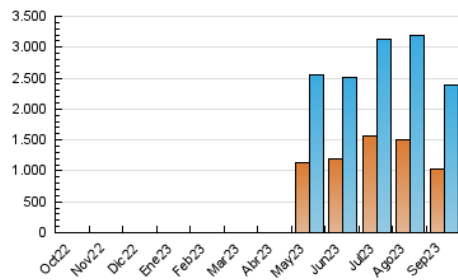

4.2 Por franja horaria (promedio)

Visitas_ (x 1000)

Páginas (x 1000)

4.3 Por meses

N. únicos / Visitas (x 1000)