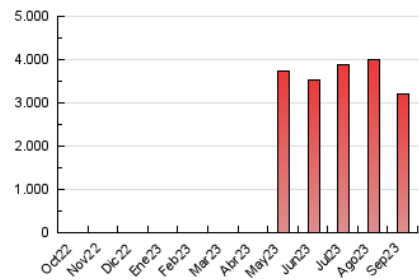

Páginas (x 1000)