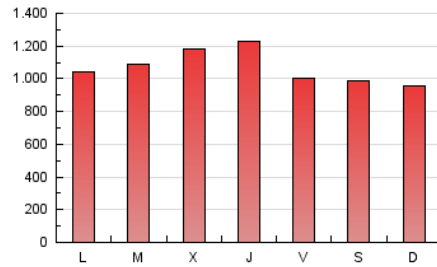

1. Cifras totales y promedios (Nacional e Internacional)

MES - AÑO	NAVEGADORES UNICOS	VISITAS	PAGINAS
Septiembre - 2023	1.034.546	2.384.711	3.192.963
PROMEDIO DIARIO	67.255	79.490	106.432
PROMEDIO LUNES-VIERNES	70.653	83.337	110.326
PROMEDIO SABADO-DOMINGO	59.324	70.515	97.347
PAGINAS / VISITAS	1,34		
DURACION MEDIA VISITAS	0:01:33		
TIEMPO INTERACCIÓN MEDIO	0:01:24		

2. Secciones (Nacional e Internacional)

	PAGINAS	%
HOME	445.032	13.94 %
RESTO	2.747.931	86.06 %

3. Por día del mes (Nacional e Internacional)

Día	N. únicos	Visitas	Páginas	Día	N. únicos	Visitas	Páginas	Día	N. únicos	Visitas	Páginas
1	57.239	69.386	94.255	11	49.201	57.664	84.148	21	59.992	71.749	89.945
2	83.312	104.113	144.120	12	53.653	63.667	82.056	22	66.422	77.310	96.241
3	64.038	77.398	109.823	13	60.869	69.710	97.659	23	55.094	63.187	80.816
4	60.344	72.675	96.815	14	76.358	91.090	112.221	24	48.262	57.861	80.733
5	51.494	60.797	86.900	15	70.758	84.173	120.446	25	96.208	109.691	145.084
6	68.707	80.265	106.614	16	55.316	64.239	83.738	26	126.094	147.133	180.249
7	108.989	123.650	156.814	17	57.186	68.295	96.923	27	119.085	146.137	206.141
8	68.898	78.036	101.428	18	56.918	69.881	92.206	28	82.345	100.750	131.169
9	53.770	63.373	92.620	19	51.755	62.259	85.264	29	59.154	67.502	89.024
10	59.841	68.780	96.403	20	39.240	46.552	62.160	30	57.095	67.388	90.948

4. Gráficas (Nacional e Internacional)

4.1 Por día de la semana (promedio)

N. únicos / Visitas (x 100)

Páginas (x 100)

4.2 Por franja horaria (promedio)

Visitas_ (x 1000)

Páginas (x 1000)

4.3 Por meses