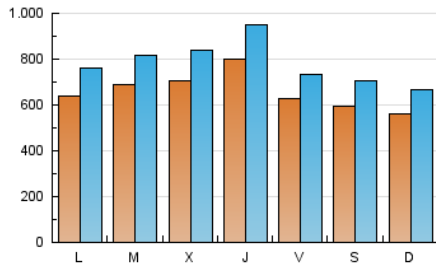

1. Cifras totales y promedios (Nacional)

MES - AÑO	NAVEGADORES UNICOS	VISITAS	PAGINAS
Septiembre - 2023	999.204	2.334.851	3.135.183
PROMEDIO DIARIO	65.718	77.828	104.506
PROMEDIO LUNES-VIERNES	69.075	81.635	108.298
PROMEDIO SABADO-DOMINGO	57.886	68.945	95.658
PAGINAS / VISITAS	1,34		
DURACION MEDIA VISITAS	0:01:33		
TIEMPO INTERACCIÓN MEDIO	0:01:26		

2. Secciones (Nacional)

	PAGINAS	%
HOME	439.998	14.03 %
RESTO	2.695.185	85.97 %

3. Por día del mes (Nacional)

Día	N. únicos	Visitas	Páginas	Día	N. únicos	Visitas	Páginas	Día	N. únicos	Visitas	Páginas
1	56.008	68.039	92.806	11	47.907	56.436	82.647	21	58.528	70.175	88.313
2	81.829	102.230	142.230	12	52.516	62.494	80.826	22	62.783	73.368	92.343
3	62.790	76.225	108.242	13	59.829	67.990	96.290	23	52.403	59.870	77.934
4	58.911	71.167	95.080	14	74.948	89.065	110.780	24	46.629	56.629	78.978
5	50.060	59.368	85.354	15	69.464	82.936	118.975	25	94.102	107.666	142.734
6	67.515	78.743	105.015	16	54.178	63.039	82.372	26	123.221	144.565	177.160
7	106.808	121.994	154.743	17	56.087	66.924	95.613	27	117.405	144.127	198.573
8	67.515	76.717	99.991	18	55.699	68.525	90.899	28	80.645	98.666	129.230
9	52.630	62.224	91.173	19	50.579	60.698	83.916	29	57.898	65.969	87.591
10	58.651	67.537	94.908	20	38.226	45.634	60.991	30	55.776	65.831	89.476

4. Gráficas (Nacional)

4.1 Por día de la semana (promedio)

N. únicos / Visitas (x 100)

Páginas (x 100)

4.2 Por franja horaria (promedio)

Visitas_ (x 1000)

Páginas (x 1000)

4.3 Por meses