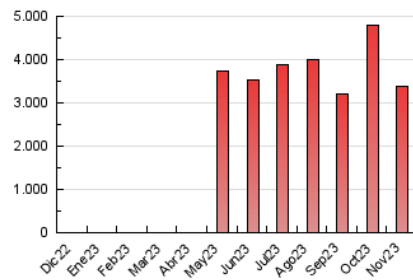

Páginas (x 1000)