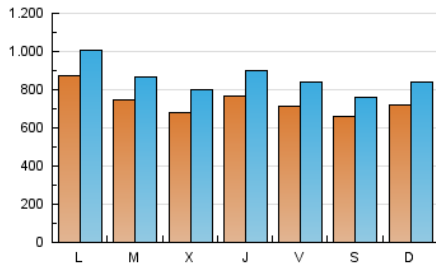

1. Cifras totales y promedios (Nacional)

MES - AÑO	NAVEGADORES UNICOS	VISITAS	PAGINAS
Noviembre - 2023	1.176.694	2.573.657	3.335.776
PROMEDIO DIARIO	73.672	85.789	111.193
PROMEDIO LUNES-VIERNES	75.316	87.870	113.633
PROMEDIO SABADO-DOMINGO	69.151	80.065	104.483
PAGINAS / VISITAS	1,30		
DURACION MEDIA VISITAS	0:01:33		
TIEMPO INTERACCIÓN MEDIO	0:01:16		

2. Secciones (Nacional)

	PAGINAS	%
HOME	425.487	12.76 %
RESTO	2.910.289	87.24 %

3. Por día del mes (Nacional)

Día	N. únicos	Visitas	Páginas	Día	N. únicos	Visitas	Páginas	Día	N. únicos	Visitas	Páginas
1	60.520	69.994	92.697	11	64.497	74.324	92.747	21	88.658	97.122	121.584
2	62.402	72.960	97.607	12	89.012	105.618	141.771	22	92.683	109.159	132.814
3	94.123	106.703	129.160	13	122.894	139.151	171.555	23	83.196	100.608	123.199
4	85.386	95.269	114.312	14	59.154	66.894	90.383	24	74.072	91.655	120.339
5	84.044	93.638	112.895	15	40.711	47.806	67.311	25	54.690	65.351	92.210
6	105.193	123.222	168.148	16	45.761	54.426	73.326	26	54.326	65.111	96.156
7	74.206	89.376	122.546	17	46.309	55.330	73.787	27	55.995	66.950	90.345
8	60.580	71.430	92.929	18	60.155	69.667	94.076	28	77.905	92.417	122.292
9	96.008	107.710	133.475	19	61.094	71.538	91.694	29	86.063	102.285	131.435
10	69.559	81.255	99.492	20	65.316	73.257	102.205	30	95.646	113.431	143.286

4. Gráficas (Nacional)

4.1 Por día de la semana (promedio)

N. únicos / Visitas (x 100)

Páginas (x 100)

4.2 Por franja horaria (promedio)

Visitas_ (x 1000)

Páginas (x 1000)

4.3 Por meses