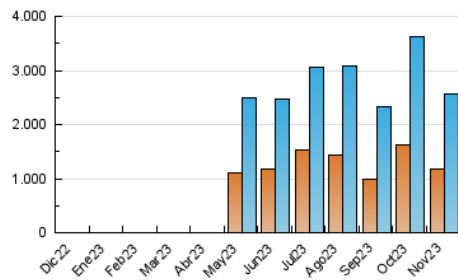

2. Secciones (Nacional)

	PAGINAS	%
HOME	425.487	12.76 %
RESTO	2.910.289	87.24 %

3. Por día del mes (Nacional)

Día	N. únicos	Visitas	Páginas	Día	N. únicos	Visitas	Páginas	Día	N. únicos	Visitas	Páginas
1	60.520	69.994	92.697	11	64.497	74.324	92.747	21	88.658	97.122	121.584
2	62.402	72.960	97.607	12	89.012	105.618	141.771	22	92.683	109.159	132.814
3	94.123	106.703	129.160	13	122.894	139.151	171.555	23	83.196	100.608	123.199
4	85.386	95.269	114.312	14	59.154	66.894	90.383	24	74.072	91.655	120.339
5	84.044	93.638	112.895	15	40.711	47.806	67.311	25	54.690	65.351	92.210
6	105.193	123.222	168.148	16	45.761	54.426	73.326	26	54.326	65.111	96.156
7	74.206	89.376	122.546	17	46.309	55.330	73.787	27	55.995	66.950	90.345
8	60.580	71.430	92.929	18	60.155	69.667	94.076	28	77.905	92.417	122.292
9	96.008	107.710	133.475	19	61.094	71.538	91.694	29	86.063	102.285	131.435
10	69.559	81.255	99.492	20	65.316	73.257	102.205	30	95.646	113.431	143.286

4. Gráficas (Nacional)

4.1 Por día de la semana (promedio)

N. únicos / Visitas (x 100)

Páginas (x 100)

4.2 Por franja horaria (promedio)

Visitas_ (x 1000)

Páginas (x 1000)

4.3 Por meses

N. únicos / Visitas (x 1000)

Páginas (x 1000)

5. Observaciones

Este Medio Electrónico de Comunicación ha sido medido por la herramienta Google Analytics de Google (GA4)

6. Definiciones básicas (Para más información ver Normas Técnicas para el Control de los Medios Electrónicos de Comunicación)

Visita:

Una secuencia ininterrumpida de páginas servidas a un usuario válido. Si dicho usuario no realiza peticiones de páginas en un periodo de tiempo (30 min) la siguiente petición constituirá el inicio de una nueva visita.