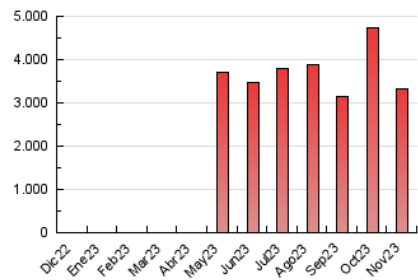

2. Secciones (Nacional)

	PAGINAS	%
HOME	425.487	12.76 %
RESTO	2.910.289	87.24 %

3. Por día del mes (Nacional)

Día	N. únicos	Visitas	Páginas	Día	N. únicos	Visitas	Páginas	Día	N. únicos	Visitas	Páginas
1	60.520	69.994	92.697	11	64.497	74.324	92.747	21	88.658	97.122	121.584
2	62.402	72.960	97.607	12	89.012	105.618	141.771	22	92.683	109.159	132.814
3	94.123	106.703	129.160	13	122.894	139.151	171.555	23	83.196	100.608	123.199
4	85.386	95.269	114.312	14	59.154	66.894	90.383	24	74.072	91.655	120.339
5	84.044	93.638	112.895	15	40.711	47.806	67.311	25	54.690	65.351	92.210
6	105.193	123.222	168.148	16	45.761	54.426	73.326	26	54.326	65.111	96.156
7	74.206	89.376	122.546	17	46.309	55.330	73.787	27	55.995	66.950	90.345
8	60.580	71.430	92.929	18	60.155	69.667	94.076	28	77.905	92.417	122.292
9	96.008	107.710	133.475	19	61.094	71.538	91.694	29	86.063	102.285	131.435
10	69.559	81.255	99.492	20	65.316	73.257	102.205	30	95.646	113.431	143.286

4. Gráficas (Nacional)

4.1 Por día de la semana (promedio)

N. únicos / Visitas (x 100)

Páginas (x 100)

4.2 Por franja horaria (promedio)

Visitas_ (x 1000)

Páginas (x 1000)

4.3 Por meses

N. únicos / Visitas (x 1000)

Páginas (x 1000)

5. Observaciones

Este Medio Electrónico de Comunicación ha sido medido por la herramienta Google Analytics de Google (GA4)

6. Definiciones básicas (Para más información ver Normas Técnicas para el Control de los Medios Electrónicos de Comunicación)

Visita:

Una secuencia ininterrumpida de páginas servidas a un usuario válido. Si dicho usuario no realiza peticiones de páginas en un periodo de tiempo (30 min) la siguiente petición constituirá el inicio de una nueva visita.