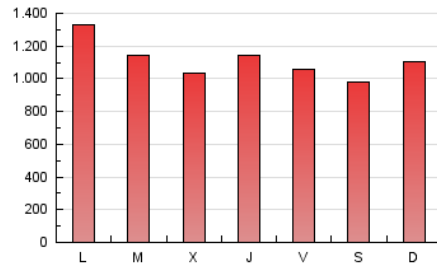

1. Cifras totales y promedios (Nacional)

MES - AÑO	NAVEGADORES UNICOS	VISITAS	PAGINAS
Noviembre - 2023	1.176.694	2.573.657	3.335.776
PROMEDIO DIARIO	73.672	85.789	111.193
PROMEDIO LUNES-VIERNES	75.316	87.870	113.633
PROMEDIO SABADO-DOMINGO	69.151	80.065	104.483
PAGINAS / VISITAS	1,30		
DURACION MEDIA VISITAS	0:01:33		
TIEMPO INTERACCIÓN MEDIO	0:01:16		

2. Secciones (Nacional)

	PAGINAS	%
HOME	425.487	12.76 %
RESTO	2.910.289	87.24 %

3. Por día del mes (Nacional)

Día	N. únicos	Visitas	Páginas	Día	N. únicos	Visitas	Páginas	Día	N. únicos	Visitas	Páginas
1	60.520	69.994	92.697	11	64.497	74.324	92.747	21	88.658	97.122	121.584
2	62.402	72.960	97.607	12	89.012	105.618	141.771	22	92.683	109.159	132.814
3	94.123	106.703	129.160	13	122.894	139.151	171.555	23	83.196	100.608	123.199
4	85.386	95.269	114.312	14	59.154	66.894	90.383	24	74.072	91.655	120.339
5	84.044	93.638	112.895	15	40.711	47.806	67.311	25	54.690	65.351	92.210
6	105.193	123.222	168.148	16	45.761	54.426	73.326	26	54.326	65.111	96.156
7	74.206	89.376	122.546	17	46.309	55.330	73.787	27	55.995	66.950	90.345
8	60.580	71.430	92.929	18	60.155	69.667	94.076	28	77.905	92.417	122.292
9	96.008	107.710	133.475	19	61.094	71.538	91.694	29	86.063	102.285	131.435
10	69.559	81.255	99.492	20	65.316	73.257	102.205	30	95.646	113.431	143.286

4. Gráficas (Nacional)

4.1 Por día de la semana (promedio)

N. únicos / Visitas (x 100)

Páginas (x 100)

4.2 Por franja horaria (promedio)

Visitas_ (x 1000)

Páginas (x 1000)

4.3 Por meses