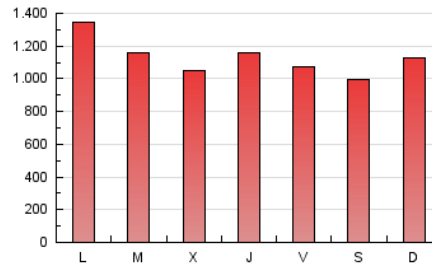

1. Cifras totales y promedios (Nacional e Internacional)

MES - AÑO	NAVEGADORES UNICOS	VISITAS	PAGINAS
Noviembre - 2023	1.213.228	2.623.489	3.388.791
PROMEDIO DIARIO	75.204	87.450	112.960
PROMEDIO LUNES-VIERNES	76.883	89.522	115.443
PROMEDIO SABADO-DOMINGO	70.585	81.752	106.131
PAGINAS / VISITAS	1,29		
DURACION MEDIA VISITAS	0:01:33		
TIEMPO INTERACCIÓN MEDIO	0:01:15		

2. Secciones (Nacional e Internacional)

	PAGINAS	%
HOME	430.615	12.71 %
RESTO	2.958.176	87.29 %

3. Por día del mes (Nacional e Internacional)

Día	N. únicos	Visitas	Páginas	Día	N. únicos	Visitas	Páginas	Día	N. únicos	Visitas	Páginas
1	61.728	71.526	94.157	11	66.056	76.560	94.441	21	90.616	99.111	123.578
2	63.700	74.377	99.142	12	91.005	107.715	144.094	22	94.853	111.619	135.158
3	95.437	108.549	130.681	13	124.801	140.518	173.705	23	84.931	102.755	125.154
4	86.637	97.044	115.731	14	60.482	68.182	92.078	24	75.486	93.385	122.045
5	85.345	94.984	114.439	15	42.128	49.169	68.865	25	55.813	66.590	93.627
6	107.366	125.457	170.298	16	47.171	55.924	74.838	26	55.688	66.939	97.793
7	75.520	91.059	124.227	17	47.695	56.350	75.324	27	57.299	68.258	91.827
8	61.764	72.422	94.546	18	61.633	71.442	95.632	28	79.164	93.549	123.837
9	97.436	109.731	135.175	19	62.500	72.738	93.293	29	88.212	104.593	134.028
10	70.724	82.327	101.022	20	66.611	74.583	103.816	30	98.308	116.033	146.240

4. Gráficas (Nacional e Internacional)

4.1 Por día de la semana (promedio)

N. únicos / Visitas (x 100)

Páginas (x 100)

4.2 Por franja horaria (promedio)

Visitas_ (x 1000)

Páginas (x 1000)

4.3 Por meses