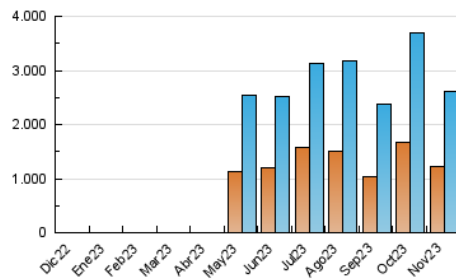

4.2 Por franja horaria (promedio)

Visitas_ (x 1000)

Páginas (x 1000)

4.3 Por meses

N. únicos / Visitas (x 1000)