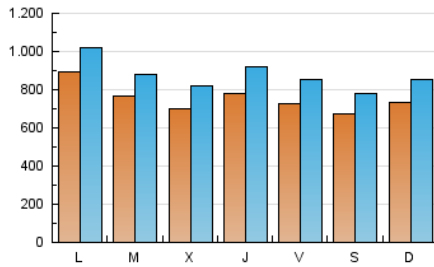

1. Cifras totales y promedios (Nacional e Internacional)

MES - AÑO	NAVEGADORES UNICOS	VISITAS	PAGINAS
Noviembre - 2023	1.213.228	2.623.489	3.388.791
PROMEDIO DIARIO	75.204	87.450	112.960
PROMEDIO LUNES-VIERNES	76.883	89.522	115.443
PROMEDIO SABADO-DOMINGO	70.585	81.752	106.131
PAGINAS / VISITAS	1,29		
DURACION MEDIA VISITAS	0:01:33		
TIEMPO INTERACCIÓN MEDIO	0:01:15		

2. Secciones (Nacional e Internacional)

	PAGINAS	%
HOME	430.615	12.71 %
RESTO	2.958.176	87.29 %

3. Por día del mes (Nacional e Internacional)

Día	N. únicos	Visitas	Páginas	Día	N. únicos	Visitas	Páginas	Día	N. únicos	Visitas	Páginas
1	61.728	71.526	94.157	11	66.056	76.560	94.441	21	90.616	99.111	123.578
2	63.700	74.377	99.142	12	91.005	107.715	144.094	22	94.853	111.619	135.158
3	95.437	108.549	130.681	13	124.801	140.518	173.705	23	84.931	102.755	125.154
4	86.637	97.044	115.731	14	60.482	68.182	92.078	24	75.486	93.385	122.045
5	85.345	94.984	114.439	15	42.128	49.169	68.865	25	55.813	66.590	93.627
6	107.366	125.457	170.298	16	47.171	55.924	74.838	26	55.688	66.939	97.793
7	75.520	91.059	124.227	17	47.695	56.350	75.324	27	57.299	68.258	91.827
8	61.764	72.422	94.546	18	61.633	71.442	95.632	28	79.164	93.549	123.837
9	97.436	109.731	135.175	19	62.500	72.738	93.293	29	88.212	104.593	134.028
10	70.724	82.327	101.022	20	66.611	74.583	103.816	30	98.308	116.033	146.240

4. Gráficas (Nacional e Internacional)

4.1 Por día de la semana (promedio)

N. únicos / Visitas (x 100)

Páginas (x 100)

4.2 Por franja horaria (promedio)

Visitas_ (x 1000)

Páginas (x 1000)

4.3 Por meses