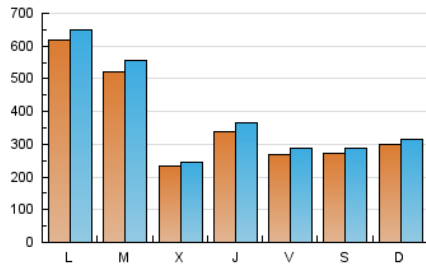

4. Gráficas (Nacional e Internacional)

4.1 Por día de la semana (promedio)

N. únicos / Visitas (x 100)