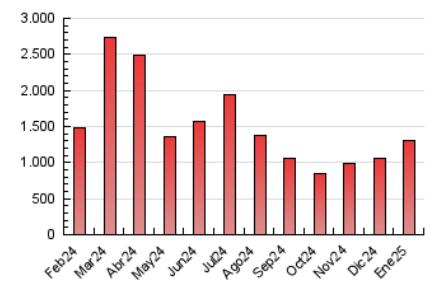

### 3. Por día del mes (Nacional e Internacional)

Día	N. únicos	Visitas	Páginas	Día	N. únicos	Visitas	Páginas	Día	N. únicos	Visitas	Páginas
<b>1</b>	22.251	22.988	25.554	<b>11</b>	17.697	18.900	21.402	<b>21</b>	11.211	12.679	14.814
<b>2</b>	30.022	31.897	35.494	<b>12</b>	26.705	28.858	31.668	<b>22</b>	28.176	29.817	33.731
<b>3</b>	46.387	49.072	54.638	<b>13</b>	12.070	13.203	15.094	<b>23</b>	46.042	50.568	56.250
<b>4</b>	35.047	35.768	40.454	<b>14</b>	10.494	11.585	13.139	<b>24</b>	21.532	22.707	26.715
<b>5</b>	38.208	40.152	44.320	<b>15</b>	9.501	10.315	11.897	<b>25</b>	25.950	28.166	30.865
<b>6</b>	40.886	44.026	47.422	<b>16</b>	11.782	12.434	14.346	<b>26</b>	29.782	30.708	35.042
<b>7</b>	62.098	65.001	71.855	<b>17</b>	16.406	17.204	19.204	<b>27</b>	183.594	190.772	210.709
<b>8</b>	29.126	30.777	34.901	<b>18</b>	30.730	32.896	36.587	<b>28</b>	125.165	133.028	144.251
<b>9</b>	25.813	28.361	31.744	<b>19</b>	24.602	26.294	28.278	<b>29</b>	27.589	29.138	32.170
<b>10</b>	25.221	27.593	31.530	<b>20</b>	11.420	12.229	14.412	<b>30</b>	56.438	58.718	64.260
								<b>31</b>	24.705	26.672	29.436

##### 4.1 Por día de la semana (promedio)

N. únicos / Visitas (x 100)

Páginas (x 100)

##### 4.2 Por franja horaria (promedio)

Visitas\_ (x 1000)

Páginas (x 1000)

##### 4.3 Por meses

N. únicos / Visitas (x 1000)

Páginas (x 1000)