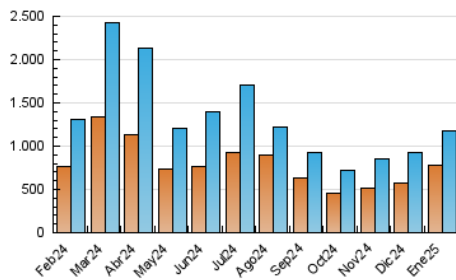

#### 3. Por día del mes (Nacional)

Día	N. únicos	Visitas	Páginas	Día	N. únicos	Visitas	Páginas	Día	N. únicos	Visitas	Páginas
<b>1</b>	21.751	22.576	24.601	<b>11</b>	17.287	18.374	20.549	<b>21</b>	10.728	12.104	13.755
<b>2</b>	29.380	31.166	34.308	<b>12</b>	25.991	28.029	30.454	<b>22</b>	27.226	29.019	32.181
<b>3</b>	45.732	48.217	53.507	<b>13</b>	11.636	12.665	14.210	<b>23</b>	44.886	49.269	54.405
<b>4</b>	34.571	35.380	39.486	<b>14</b>	10.003	11.067	12.189	<b>24</b>	20.931	22.076	25.559
<b>5</b>	37.713	39.330	43.269	<b>15</b>	9.121	9.884	11.122	<b>25</b>	25.343	27.552	29.789
<b>6</b>	40.219	43.339	46.148	<b>16</b>	11.337	12.027	13.543	<b>26</b>	29.248	30.149	34.087
<b>7</b>	61.192	64.216	70.387	<b>17</b>	16.000	16.908	18.371	<b>27</b>	182.209	190.013	208.908
<b>8</b>	28.498	30.259	33.834	<b>18</b>	30.097	32.182	35.493	<b>28</b>	123.929	131.743	142.462
<b>9</b>	25.340	27.936	30.785	<b>19</b>	24.194	25.642	27.367	<b>29</b>	26.672	28.097	30.701
<b>10</b>	24.782	27.067	30.560	<b>20</b>	10.964	11.746	13.466	<b>30</b>	55.834	58.263	63.161
								<b>31</b>	24.200	26.150	28.478

### 4.1 Por día de la semana (promedio)

N. únicos / Visitas (x 100)

Páginas (x 100)

### 4.2 Por franja horaria (promedio)

Visitas\_ (x 1000)

Páginas (x 1000)

### 4.3 Por meses

N. únicos / Visitas (x 1000)

Páginas (x 1000)