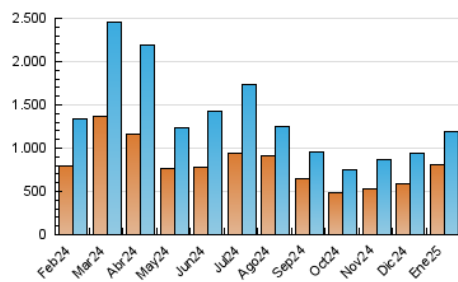

### 3. Por día del mes (Nacional e Internacional)

Día	N. únicos	Visitas	Páginas	Día	N. únicos	Visitas	Páginas	Día	N. únicos	Visitas	Páginas
<b>1</b>	22.251	22.988	25.554	<b>11</b>	17.697	18.900	21.402	<b>21</b>	11.211	12.679	14.814
<b>2</b>	30.022	31.897	35.494	<b>12</b>	26.705	28.858	31.668	<b>22</b>	28.176	29.817	33.731
<b>3</b>	46.387	49.072	54.638	<b>13</b>	12.070	13.203	15.094	<b>23</b>	46.042	50.568	56.250
<b>4</b>	35.047	35.768	40.454	<b>14</b>	10.494	11.585	13.139	<b>24</b>	21.532	22.707	26.715
<b>5</b>	38.208	40.152	44.320	<b>15</b>	9.501	10.315	11.897	<b>25</b>	25.950	28.166	30.865
<b>6</b>	40.886	44.026	47.422	<b>16</b>	11.782	12.434	14.346	<b>26</b>	29.782	30.708	35.042
<b>7</b>	62.098	65.001	71.855	<b>17</b>	16.406	17.204	19.204	<b>27</b>	183.594	190.772	210.709
<b>8</b>	29.126	30.777	34.901	<b>18</b>	30.730	32.896	36.587	<b>28</b>	125.165	133.028	144.251
<b>9</b>	25.813	28.361	31.744	<b>19</b>	24.602	26.294	28.278	<b>29</b>	27.589	29.138	32.170
<b>10</b>	25.221	27.593	31.530	<b>20</b>	11.420	12.229	14.412	<b>30</b>	56.438	58.718	64.260
								<b>31</b>	24.705	26.672	29.436

##### 4.1 Por día de la semana (promedio)

N. únicos / Visitas (x 100)

Páginas (x 100)

##### 4.2 Por franja horaria (promedio)

Visitas\_ (x 1000)

Páginas (x 1000)

##### 4.3 Por meses

N. únicos / Visitas (x 1000)

Páginas (x 1000)