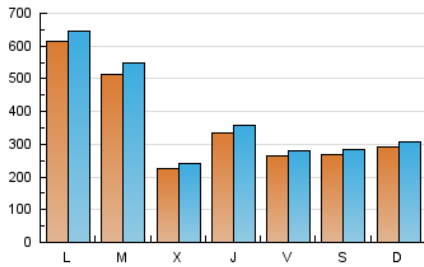

4. Gráficas (Nacional)

4.1 Por día de la semana (promedio)

N. únicos / Visitas (x 100)