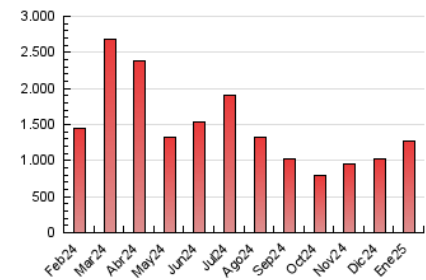

#### 3. Por día del mes (Nacional)

Día	N. únicos	Visitas	Páginas	Día	N. únicos	Visitas	Páginas	Día	N. únicos	Visitas	Páginas
<b>1</b>	21.751	22.576	24.601	<b>11</b>	17.287	18.374	20.549	<b>21</b>	10.728	12.104	13.755
<b>2</b>	29.380	31.166	34.308	<b>12</b>	25.991	28.029	30.454	<b>22</b>	27.226	29.019	32.181
<b>3</b>	45.732	48.217	53.507	<b>13</b>	11.636	12.665	14.210	<b>23</b>	44.886	49.269	54.405
<b>4</b>	34.571	35.380	39.486	<b>14</b>	10.003	11.067	12.189	<b>24</b>	20.931	22.076	25.559
<b>5</b>	37.713	39.330	43.269	<b>15</b>	9.121	9.884	11.122	<b>25</b>	25.343	27.552	29.789
<b>6</b>	40.219	43.339	46.148	<b>16</b>	11.337	12.027	13.543	<b>26</b>	29.248	30.149	34.087
<b>7</b>	61.192	64.216	70.387	<b>17</b>	16.000	16.908	18.371	<b>27</b>	182.209	190.013	208.908
<b>8</b>	28.498	30.259	33.834	<b>18</b>	30.097	32.182	35.493	<b>28</b>	123.929	131.743	142.462
<b>9</b>	25.340	27.936	30.785	<b>19</b>	24.194	25.642	27.367	<b>29</b>	26.672	28.097	30.701
<b>10</b>	24.782	27.067	30.560	<b>20</b>	10.964	11.746	13.466	<b>30</b>	55.834	58.263	63.161
								<b>31</b>	24.200	26.150	28.478

### 4.1 Por día de la semana (promedio)

N. únicos / Visitas (x 100)

Páginas (x 100)

### 4.2 Por franja horaria (promedio)

Visitas\_ (x 1000)

Páginas (x 1000)

### 4.3 Por meses

N. únicos / Visitas (x 1000)

Páginas (x 1000)