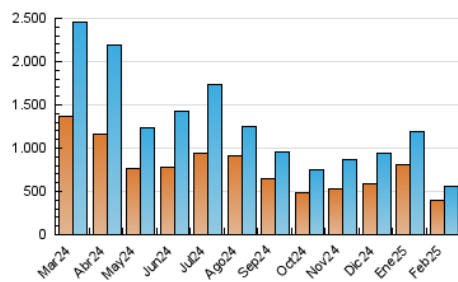

4.3 Por meses

N. únicos / Visitas (x 1000)