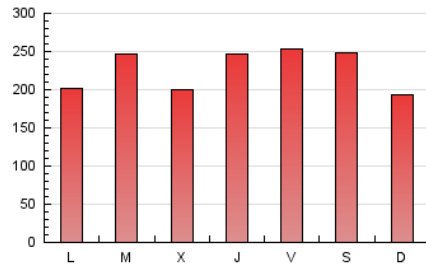

1. Cifras totales y promedios (Nacional e Internacional)

MES - AÑO	NAVEGADORES UNICOS	VISITAS	PAGINAS
Febrero - 2025	394.437	554.368	636.897
PROMEDIO DIARIO	18.643	20.041	22.746
PROMEDIO LUNES-VIERNES	18.611	20.149	23.008
PROMEDIO SABADO-DOMINGO	18.722	19.771	22.091
PAGINAS / VISITAS	1,13		
DURACION MEDIA VISITAS	0:01:31		
TIEMPO INTERACCIÓN MEDIO	0:01:05		

2. Secciones (Nacional e Internacional)

	PAGINAS	%
HOME	31.597	4.96 %
RESTO	605.300	95.04 %

3. Por día del mes (Nacional e Internacional)

Día	N. únicos	Visitas	Páginas	Día	N. únicos	Visitas	Páginas	Día	N. únicos	Visitas	Páginas
1	35.223	36.449	39.647	11	23.736	25.042	28.920	21	21.215	22.125	25.811
2	19.530	20.622	23.045	12	14.389	15.487	18.313	22	13.202	14.010	15.803
3	22.258	23.245	26.383	13	26.977	29.481	32.278	23	10.415	11.167	12.707
4	14.522	16.377	18.549	14	24.434	26.503	29.009	24	9.934	11.022	13.037
5	12.361	13.725	16.372	15	12.836	13.416	15.469	25	19.359	21.064	24.154
6	26.250	28.408	31.763	16	18.504	19.289	21.412	26	18.589	20.251	23.206
7	21.666	24.173	27.162	17	11.164	12.414	14.072	27	10.246	11.195	13.401
8	24.006	25.747	28.469	18	22.516	23.666	27.255	28	15.216	16.800	19.346
9	16.056	17.465	20.178	19	18.123	19.436	22.383				
10	22.556	24.313	27.455	20	16.709	18.255	21.298				

4. Gráficas (Nacional e Internacional)

4.1 Por día de la semana (promedio)

N. únicos / Visitas (x 100)

Páginas (x 100)

4.2 Por franja horaria (promedio)

Visitas_ (x 1000)

Páginas (x 1000)

4.3 Por meses