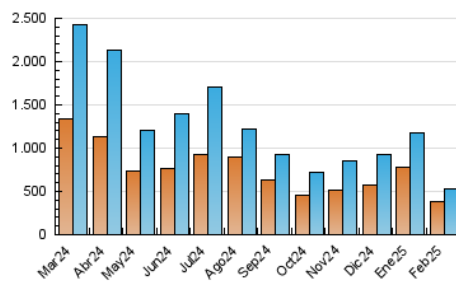

2. Secciones (Nacional)

	PAGINAS	%
HOME	30.181	4.97 %
RESTO	576.746	95.03 %

3. Por día del mes (Nacional)

Día	N. únicos	Visitas	Páginas	Día	N. únicos	Visitas	Páginas	Día	N. únicos	Visitas	Páginas
1	34.903	36.054	38.810	11	23.061	24.264	27.702	21	20.714	21.659	24.851
2	19.112	20.042	22.123	12	13.904	14.957	17.272	22	12.820	13.584	14.949
3	21.767	22.581	25.363	13	26.461	28.868	31.263	23	10.041	10.761	11.838
4	14.022	15.868	17.519	14	23.429	25.471	27.444	24	9.491	10.525	12.098
5	11.963	13.297	15.525	15	12.371	12.734	14.484	25	18.425	19.915	22.637
6	25.530	27.719	30.537	16	18.000	18.767	20.573	26	18.008	19.516	22.117
7	20.732	22.981	25.627	17	10.717	11.851	13.220	27	9.789	10.641	12.461
8	23.107	24.732	27.121	18	21.778	22.805	25.927	28	14.786	16.223	18.392
9	15.437	16.673	19.020	19	17.411	18.697	21.299				
10	22.024	23.784	26.384	20	16.283	17.715	20.371				

4. Gráficas (Nacional)

4.1 Por día de la semana (promedio)

N. únicos / Visitas (x 100)

Páginas (x 100)

4.2 Por franja horaria (promedio)

Visitas_ (x 1000)

Páginas (x 1000)

4.3 Por meses

N. únicos / Visitas (x 1000)

Páginas (x 1000)

5. Observaciones

Este Medio Electrónico de Comunicación ha sido medido por la herramienta Google Analytics de Google (GA4).

6. Definiciones básicas (Para más información ver Normas Técnicas para el Control de los Medios Electrónicos de Comunicación)

Visita:

Una secuencia ininterrumpida de páginas servidas a un usuario válido. Si dicho usuario no realiza peticiones de páginas en un periodo de tiempo (30 min) la siguiente petición constituirá el inicio de una nueva visita.