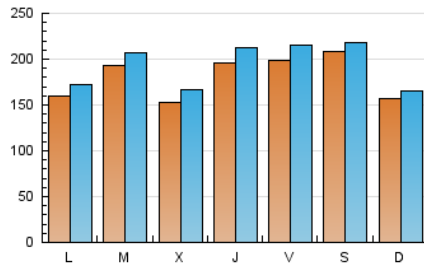

1. Cifras totales y promedios (Nacional)

MES - AÑO	NAVEGADORES UNICOS	VISITAS	PAGINAS
Febrero - 2025	381.526	534.042	606.927
PROMEDIO DIARIO	18.075	19.382	21.676
PROMEDIO LUNES-VIERNES	18.015	19.467	21.900
PROMEDIO SABADO-DOMINGO	18.224	19.168	21.115
PAGINAS / VISITAS	1,12		
DURACION MEDIA VISITAS	0:01:30		
TIEMPO INTERACCIÓN MEDIO	0:01:04		

2. Secciones (Nacional)

	PAGINAS	%
HOME	30.181	4.97 %
RESTO	576.746	95.03 %

3. Por día del mes (Nacional)

Día	N. únicos	Visitas	Páginas	Día	N. únicos	Visitas	Páginas	Día	N. únicos	Visitas	Páginas
1	34.903	36.054	38.810	11	23.061	24.264	27.702	21	20.714	21.659	24.851
2	19.112	20.042	22.123	12	13.904	14.957	17.272	22	12.820	13.584	14.949
3	21.767	22.581	25.363	13	26.461	28.868	31.263	23	10.041	10.761	11.838
4	14.022	15.868	17.519	14	23.429	25.471	27.444	24	9.491	10.525	12.098
5	11.963	13.297	15.525	15	12.371	12.734	14.484	25	18.425	19.915	22.637
6	25.530	27.719	30.537	16	18.000	18.767	20.573	26	18.008	19.516	22.117
7	20.732	22.981	25.627	17	10.717	11.851	13.220	27	9.789	10.641	12.461
8	23.107	24.732	27.121	18	21.778	22.805	25.927	28	14.786	16.223	18.392
9	15.437	16.673	19.020	19	17.411	18.697	21.299				
10	22.024	23.784	26.384	20	16.283	17.715	20.371				

4. Gráficas (Nacional)

4.1 Por día de la semana (promedio)

N. únicos / Visitas (x 100)

Páginas (x 100)

4.2 Por franja horaria (promedio)

Visitas_ (x 1000)

Páginas (x 1000)

4.3 Por meses