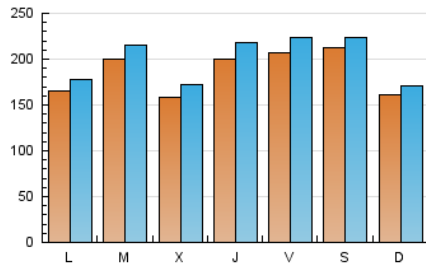

1. Cifras totales y promedios (Nacional e Internacional)

MES - AÑO	NAVEGADORES UNICOS	VISITAS	PAGINAS
Febrero - 2025	394.437	554.368	636.897
PROMEDIO DIARIO	18.643	20.041	22.746
PROMEDIO LUNES-VIERNES	18.611	20.149	23.008
PROMEDIO SABADO-DOMINGO	18.722	19.771	22.091
PAGINAS / VISITAS	1,13		
DURACION MEDIA VISITAS	0:01:31		
TIEMPO INTERACCIÓN MEDIO	0:01:05		

2. Secciones (Nacional e Internacional)

	PAGINAS	%
HOME	31.597	4.96 %
RESTO	605.300	95.04 %

3. Por día del mes (Nacional e Internacional)

Día	N. únicos	Visitas	Páginas	Día	N. únicos	Visitas	Páginas	Día	N. únicos	Visitas	Páginas
1	35.223	36.449	39.647	11	23.736	25.042	28.920	21	21.215	22.125	25.811
2	19.530	20.622	23.045	12	14.389	15.487	18.313	22	13.202	14.010	15.803
3	22.258	23.245	26.383	13	26.977	29.481	32.278	23	10.415	11.167	12.707
4	14.522	16.377	18.549	14	24.434	26.503	29.009	24	9.934	11.022	13.037
5	12.361	13.725	16.372	15	12.836	13.416	15.469	25	19.359	21.064	24.154
6	26.250	28.408	31.763	16	18.504	19.289	21.412	26	18.589	20.251	23.206
7	21.666	24.173	27.162	17	11.164	12.414	14.072	27	10.246	11.195	13.401
8	24.006	25.747	28.469	18	22.516	23.666	27.255	28	15.216	16.800	19.346
9	16.056	17.465	20.178	19	18.123	19.436	22.383				
10	22.556	24.313	27.455	20	16.709	18.255	21.298				

4. Gráficas (Nacional e Internacional)

4.1 Por día de la semana (promedio)

N. únicos / Visitas (x 100)

Páginas (x 100)

4.2 Por franja horaria (promedio)

Visitas_ (x 1000)

Páginas (x 1000)

4.3 Por meses