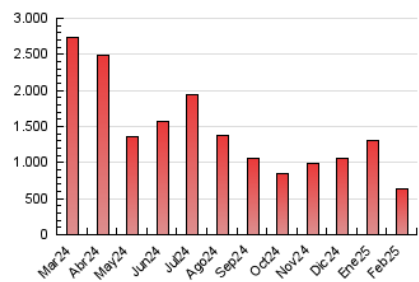

Páginas (x 1000)