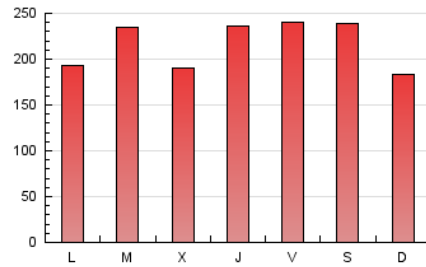

1. Cifras totales y promedios (Nacional)

MES - AÑO	NAVEGADORES UNICOS	VISITAS	PAGINAS
Febrero - 2025	381.526	534.042	606.927
PROMEDIO DIARIO	18.075	19.382	21.676
PROMEDIO LUNES-VIERNES	18.015	19.467	21.900
PROMEDIO SABADO-DOMINGO	18.224	19.168	21.115
PAGINAS / VISITAS	1,12		
DURACION MEDIA VISITAS	0:01:30		
TIEMPO INTERACCIÓN MEDIO	0:01:04		

2. Secciones (Nacional)

	PAGINAS	%
HOME	30.181	4.97 %
RESTO	576.746	95.03 %

3. Por día del mes (Nacional)

Día	N. únicos	Visitas	Páginas	Día	N. únicos	Visitas	Páginas	Día	N. únicos	Visitas	Páginas
1	34.903	36.054	38.810	11	23.061	24.264	27.702	21	20.714	21.659	24.851
2	19.112	20.042	22.123	12	13.904	14.957	17.272	22	12.820	13.584	14.949
3	21.767	22.581	25.363	13	26.461	28.868	31.263	23	10.041	10.761	11.838
4	14.022	15.868	17.519	14	23.429	25.471	27.444	24	9.491	10.525	12.098
5	11.963	13.297	15.525	15	12.371	12.734	14.484	25	18.425	19.915	22.637
6	25.530	27.719	30.537	16	18.000	18.767	20.573	26	18.008	19.516	22.117
7	20.732	22.981	25.627	17	10.717	11.851	13.220	27	9.789	10.641	12.461
8	23.107	24.732	27.121	18	21.778	22.805	25.927	28	14.786	16.223	18.392
9	15.437	16.673	19.020	19	17.411	18.697	21.299				
10	22.024	23.784	26.384	20	16.283	17.715	20.371				

4. Gráficas (Nacional)

4.1 Por día de la semana (promedio)

N. únicos / Visitas (x 100)

Páginas (x 100)

4.2 Por franja horaria (promedio)

Visitas_ (x 1000)

Páginas (x 1000)

4.3 Por meses