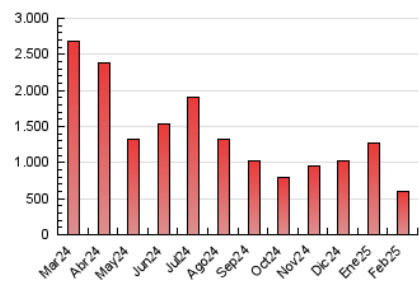

2. Secciones (Nacional)

	PAGINAS	%
HOME	30.181	4.97 %
RESTO	576.746	95.03 %

3. Por día del mes (Nacional)

Día	N. únicos	Visitas	Páginas	Día	N. únicos	Visitas	Páginas	Día	N. únicos	Visitas	Páginas
1	34.903	36.054	38.810	11	23.061	24.264	27.702	21	20.714	21.659	24.851
2	19.112	20.042	22.123	12	13.904	14.957	17.272	22	12.820	13.584	14.949
3	21.767	22.581	25.363	13	26.461	28.868	31.263	23	10.041	10.761	11.838
4	14.022	15.868	17.519	14	23.429	25.471	27.444	24	9.491	10.525	12.098
5	11.963	13.297	15.525	15	12.371	12.734	14.484	25	18.425	19.915	22.637
6	25.530	27.719	30.537	16	18.000	18.767	20.573	26	18.008	19.516	22.117
7	20.732	22.981	25.627	17	10.717	11.851	13.220	27	9.789	10.641	12.461
8	23.107	24.732	27.121	18	21.778	22.805	25.927	28	14.786	16.223	18.392
9	15.437	16.673	19.020	19	17.411	18.697	21.299				
10	22.024	23.784	26.384	20	16.283	17.715	20.371				

4. Gráficas (Nacional)

4.1 Por día de la semana (promedio)

N. únicos / Visitas (x 100)

Páginas (x 100)

4.2 Por franja horaria (promedio)

Visitas_ (x 1000)

Páginas (x 1000)

4.3 Por meses

N. únicos / Visitas (x 1000)

Páginas (x 1000)

5. Observaciones

Este Medio Electrónico de Comunicación ha sido medido por la herramienta Google Analytics de Google (GA4).

6. Definiciones básicas (Para más información ver Normas Técnicas para el Control de los Medios Electrónicos de Comunicación)

Visita:

Una secuencia ininterrumpida de páginas servidas a un usuario válido. Si dicho usuario no realiza peticiones de páginas en un periodo de tiempo (30 min) la siguiente petición constituirá el inicio de una nueva visita.