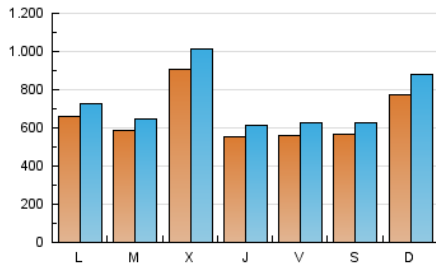

4. Gráficas (Nacional e Internacional)

4.1 Por día de la semana (promedio)

N. únicos / Visitas (x 100)