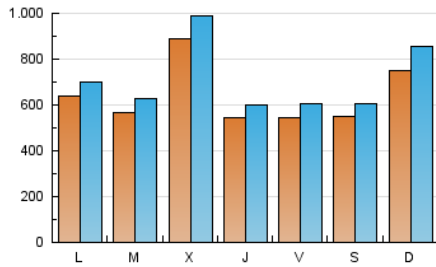

4. Gráficas (Nacional)

4.1 Por día de la semana (promedio)

N. únicos / Visitas (x 100)