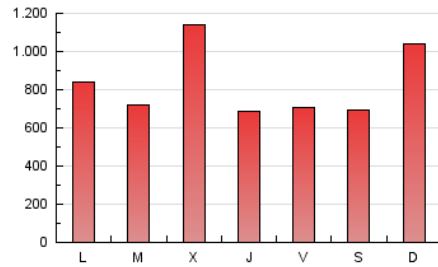

### 1. Cifras totales y promedios (Nacional e Internacional)

MES - AÑO	NAVEGADORES UNICOS	VISITAS	PAGINAS
Abril - 2024	1.165.094	2.188.654	2.487.196
<b>PROMEDIO DIARIO</b>	<b>65.577</b>	<b>72.955</b>	<b>82.907</b>
<b>PROMEDIO LUNES-VIERNES</b>	65.158	72.091	81.505
<b>PROMEDIO SABADO-DOMINGO</b>	66.732	75.332	86.760
<b>PAGINAS / VISITAS</b>	1,14		
<b>DURACION MEDIA VISITAS</b>	0:01:36		
<b>TIEMPO INTERACCIÓN MEDIO</b>	0:01:15		

### 3. Por día del mes (Nacional e Internacional)

Día	N. únicos	Visitas	Páginas	Día	N. únicos	Visitas	Páginas	Día	N. únicos	Visitas	Páginas
<b>1</b>	53.818	57.635	61.734	<b>11</b>	75.001	77.160	87.217	<b>21</b>	182.820	218.470	265.529
<b>2</b>	55.243	57.950	64.341	<b>12</b>	30.642	33.040	36.843	<b>22</b>	145.400	165.442	195.851
<b>3</b>	58.503	60.741	69.304	<b>13</b>	91.952	103.793	111.037	<b>23</b>	40.951	43.491	51.547
<b>4</b>	42.561	47.131	52.783	<b>14</b>	48.403	50.781	58.292	<b>24</b>	45.350	48.895	56.789
<b>5</b>	45.034	49.923	56.330	<b>15</b>	27.528	29.269	35.024	<b>25</b>	45.229	51.559	56.516
<b>6</b>	54.717	60.216	65.924	<b>16</b>	114.313	132.487	143.748	<b>26</b>	95.335	105.504	117.725
<b>7</b>	59.027	64.641	71.514	<b>17</b>	99.321	114.269	131.048	<b>27</b>	36.174	39.352	43.524
<b>8</b>	88.382	92.959	106.393	<b>18</b>	59.817	69.157	78.981	<b>28</b>	17.984	18.458	21.975
<b>9</b>	49.040	55.201	59.572	<b>19</b>	54.244	62.203	72.625	<b>29</b>	15.967	16.698	20.056
<b>10</b>	159.433	180.429	199.292	<b>20</b>	42.775	46.943	56.283	<b>30</b>	32.358	34.857	39.399

#### 4. Gráficas (Nacional e Internacional)

##### 4.1 Por día de la semana (promedio)

N. únicos / Visitas (x 100)

Páginas (x 100)