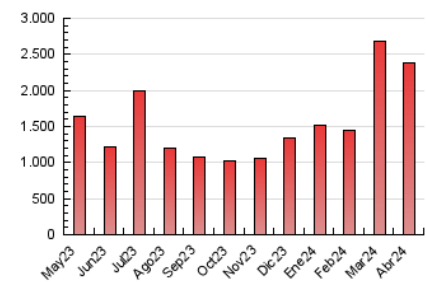

#### 3. Por día del mes (Nacional)

Día	N. únicos	Visitas	Páginas	Día	N. únicos	Visitas	Páginas	Día	N. únicos	Visitas	Páginas
1	52.209	55.877	59.323	11	73.534	75.855	84.775	21	177.123	211.100	255.092
2	53.795	56.272	62.230	12	29.650	32.057	34.716	22	139.641	158.212	186.546
3	57.240	59.233	67.732	13	89.237	101.018	106.908	23	39.534	41.991	48.541
4	41.536	46.187	51.223	14	47.224	49.443	55.556	24	44.497	47.944	54.447
5	43.212	47.582	53.763	15	26.343	27.936	32.192	25	44.163	50.323	53.951
6	53.212	58.453	63.820	16	112.025	129.218	139.313	26	93.356	103.562	113.867
7	57.752	63.096	69.409	17	96.385	110.288	126.162	27	35.287	38.362	41.102
8	85.797	90.729	103.086	18	57.929	66.777	75.221	28	17.365	17.893	20.000
9	47.406	53.169	56.514	19	51.996	59.913	68.742	29	15.292	16.129	18.070
10	157.369	177.650	195.157	20	41.207	45.315	52.882	30	31.581	34.043	37.096

### 4.1 Por día de la semana (promedio)

N. únicos / Visitas (x 100)

Páginas (x 100)

### 4.2 Por franja horaria (promedio)

Visitas\_ (x 1000)

Páginas (x 1000)

### 4.3 Por meses

N. únicos / Visitas (x 1000)

Páginas (x 1000)