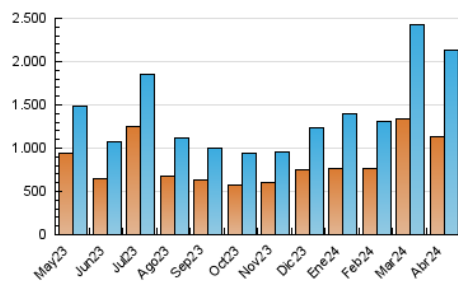

#### 3. Por día del mes (Nacional)

Día	N. únicos	Visitas	Páginas	Día	N. únicos	Visitas	Páginas	Día	N. únicos	Visitas	Páginas
1	52.209	55.877	59.323	11	73.534	75.855	84.775	21	177.123	211.100	255.092
2	53.795	56.272	62.230	12	29.650	32.057	34.716	22	139.641	158.212	186.546
3	57.240	59.233	67.732	13	89.237	101.018	106.908	23	39.534	41.991	48.541
4	41.536	46.187	51.223	14	47.224	49.443	55.556	24	44.497	47.944	54.447
5	43.212	47.582	53.763	15	26.343	27.936	32.192	25	44.163	50.323	53.951
6	53.212	58.453	63.820	16	112.025	129.218	139.313	26	93.356	103.562	113.867
7	57.752	63.096	69.409	17	96.385	110.288	126.162	27	35.287	38.362	41.102
8	85.797	90.729	103.086	18	57.929	66.777	75.221	28	17.365	17.893	20.000
9	47.406	53.169	56.514	19	51.996	59.913	68.742	29	15.292	16.129	18.070
10	157.369	177.650	195.157	20	41.207	45.315	52.882	30	31.581	34.043	37.096

### 4.1 Por día de la semana (promedio)

N. únicos / Visitas (x 100)

Páginas (x 100)

### 4.2 Por franja horaria (promedio)

Visitas\_ (x 1000)

Páginas (x 1000)

### 4.3 Por meses

N. únicos / Visitas (x 1000)

Páginas (x 1000)