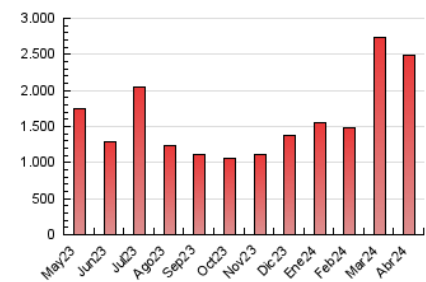

### 3. Por día del mes (Nacional e Internacional)

Día	N. únicos	Visitas	Páginas	Día	N. únicos	Visitas	Páginas	Día	N. únicos	Visitas	Páginas
<b>1</b>	53.818	57.635	61.734	<b>11</b>	75.001	77.160	87.217	<b>21</b>	182.820	218.470	265.529
<b>2</b>	55.243	57.950	64.341	<b>12</b>	30.642	33.040	36.843	<b>22</b>	145.400	165.442	195.851
<b>3</b>	58.503	60.741	69.304	<b>13</b>	91.952	103.793	111.037	<b>23</b>	40.951	43.491	51.547
<b>4</b>	42.561	47.131	52.783	<b>14</b>	48.403	50.781	58.292	<b>24</b>	45.350	48.895	56.789
<b>5</b>	45.034	49.923	56.330	<b>15</b>	27.528	29.269	35.024	<b>25</b>	45.229	51.559	56.516
<b>6</b>	54.717	60.216	65.924	<b>16</b>	114.313	132.487	143.748	<b>26</b>	95.335	105.504	117.725
<b>7</b>	59.027	64.641	71.514	<b>17</b>	99.321	114.269	131.048	<b>27</b>	36.174	39.352	43.524
<b>8</b>	88.382	92.959	106.393	<b>18</b>	59.817	69.157	78.981	<b>28</b>	17.984	18.458	21.975
<b>9</b>	49.040	55.201	59.572	<b>19</b>	54.244	62.203	72.625	<b>29</b>	15.967	16.698	20.056
<b>10</b>	159.433	180.429	199.292	<b>20</b>	42.775	46.943	56.283	<b>30</b>	32.358	34.857	39.399

##### 4.1 Por día de la semana (promedio)

N. únicos / Visitas (x 100)

Páginas (x 100)

##### 4.2 Por franja horaria (promedio)

Visitas\_ (x 1000)

Páginas (x 1000)

##### 4.3 Por meses

N. únicos / Visitas (x 1000)

Páginas (x 1000)