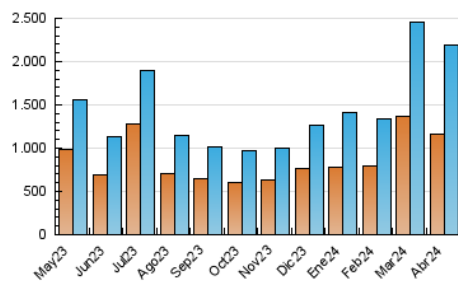

### 3. Por día del mes (Nacional e Internacional)

Día	N. únicos	Visitas	Páginas	Día	N. únicos	Visitas	Páginas	Día	N. únicos	Visitas	Páginas
<b>1</b>	53.818	57.635	61.734	<b>11</b>	75.001	77.160	87.217	<b>21</b>	182.820	218.470	265.529
<b>2</b>	55.243	57.950	64.341	<b>12</b>	30.642	33.040	36.843	<b>22</b>	145.400	165.442	195.851
<b>3</b>	58.503	60.741	69.304	<b>13</b>	91.952	103.793	111.037	<b>23</b>	40.951	43.491	51.547
<b>4</b>	42.561	47.131	52.783	<b>14</b>	48.403	50.781	58.292	<b>24</b>	45.350	48.895	56.789
<b>5</b>	45.034	49.923	56.330	<b>15</b>	27.528	29.269	35.024	<b>25</b>	45.229	51.559	56.516
<b>6</b>	54.717	60.216	65.924	<b>16</b>	114.313	132.487	143.748	<b>26</b>	95.335	105.504	117.725
<b>7</b>	59.027	64.641	71.514	<b>17</b>	99.321	114.269	131.048	<b>27</b>	36.174	39.352	43.524
<b>8</b>	88.382	92.959	106.393	<b>18</b>	59.817	69.157	78.981	<b>28</b>	17.984	18.458	21.975
<b>9</b>	49.040	55.201	59.572	<b>19</b>	54.244	62.203	72.625	<b>29</b>	15.967	16.698	20.056
<b>10</b>	159.433	180.429	199.292	<b>20</b>	42.775	46.943	56.283	<b>30</b>	32.358	34.857	39.399

##### 4.1 Por día de la semana (promedio)

N. únicos / Visitas (x 100)

Páginas (x 100)

##### 4.2 Por franja horaria (promedio)

Visitas\_ (x 1000)

Páginas (x 1000)

##### 4.3 Por meses

N. únicos / Visitas (x 1000)

Páginas (x 1000)