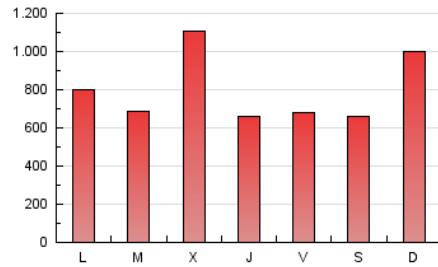

Páginas (x 100)