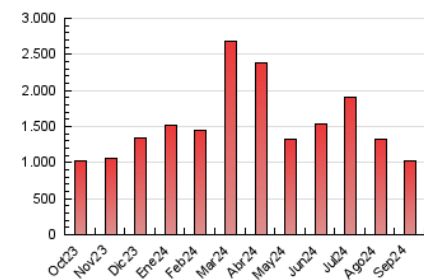

2. Secciones (Nacional)

	PAGINAS	%
HOME	31.905	3.11 %
RESTO	992.642	96.89 %

3. Por día del mes (Nacional)

Día	N. únicos	Visitas	Páginas	Día	N. únicos	Visitas	Páginas	Día	N. únicos	Visitas	Páginas
1	10.946	11.441	12.440	11	48.023	49.115	54.287	21	13.975	14.573	15.984
2	24.103	24.534	27.016	12	31.663	33.506	37.463	22	41.150	42.405	45.897
3	8.141	8.715	10.012	13	20.029	21.328	23.628	23	30.830	32.685	37.055
4	11.210	11.710	12.913	14	36.894	37.163	41.043	24	52.482	56.521	62.172
5	8.813	9.306	10.285	15	25.151	25.753	28.520	25	45.200	46.810	51.759
6	6.686	7.055	8.027	16	20.718	21.005	24.004	26	31.258	33.129	35.864
7	12.262	12.555	14.001	17	20.714	22.418	25.363	27	13.184	13.983	16.115
8	14.950	15.912	17.505	18	68.086	72.636	77.217	28	19.471	20.447	22.121
9	56.211	59.142	64.030	19	40.133	42.486	46.060	29	46.791	48.117	52.703
10	70.558	71.700	80.874	20	36.078	37.382	41.500	30	24.632	26.442	28.689

4. Gráficas (Nacional)

4.1 Por día de la semana (promedio)

N. únicos / Visitas (x 100)

Páginas (x 100)

4.2 Por franja horaria (promedio)

Visitas_ (x 1000)

Páginas (x 1000)

4.3 Por meses

N. únicos / Visitas (x 1000)

Páginas (x 1000)

5. Observaciones

Este Medio Electrónico de Comunicación ha sido medido por la herramienta Google Analytics de Google (GA4).

6. Definiciones básicas (Para más información ver Normas Técnicas para el Control de los Medios Electrónicos de Comunicación)

Visita:

Una secuencia ininterrumpida de páginas servidas a un usuario válido. Si dicho usuario no realiza peticiones de páginas en un periodo de tiempo (30 min) la siguiente petición constituirá el inicio de una nueva visita.