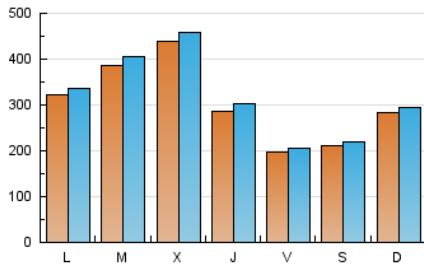

elDiario.es

Euskadi

1. Cifras totales y promedios (Nacional e Internacional)

MES - AÑO	NAVEGADORES UNICOS	VISITAS	PAGINAS
Septiembre - 2024	648.857	950.378	1.057.772
PROMEDIO DIARIO	30.341	31.679	35.259
PROMEDIO LUNES-VIERNES	32.548	34.104	38.023
PROMEDIO SABADO-DOMINGO	25.190	26.022	28.810
PAGINAS / VISITAS	1,11		
DURACION MEDIA VISITAS	0:00:59		
TIEMPO INTERACCIÓN MEDIO	0:00:39		

2. Secciones (Nacional e Internacional)

	PAGINAS	%
HOME	33.622	3.18 %
RESTO	1.024.150	96.82 %

3. Por día del mes (Nacional e Internacional)

Día	N. únicos	Visitas	Páginas	Día	N. únicos	Visitas	Páginas	Día	N. únicos	Visitas	Páginas
1	11.334	11.805	13.194	11	48.595	49.630	55.224	21	14.501	15.113	16.989
2	24.706	25.167	28.081	12	32.507	34.327	38.881	22	41.796	43.170	47.005
3	8.499	9.150	10.778	13	20.570	21.880	24.581	23	31.566	33.402	38.230
4	11.558	12.086	13.596	14	37.458	38.130	42.013	24	53.563	57.559	63.754
5	9.183	9.721	10.985	15	25.902	26.444	29.715	25	46.276	48.051	53.391
6	7.031	7.478	8.687	16	21.660	22.044	25.451	26	31.931	33.820	36.904
7	12.695	12.943	14.850	17	21.601	23.392	26.695	27	13.788	14.784	17.268
8	15.369	16.377	18.320	18	68.686	73.178	78.269	28	20.083	21.102	23.240
9	56.840	59.691	65.089	19	40.745	42.915	47.167	29	47.574	49.116	53.966
10	71.247	72.170	81.893	20	37.258	38.375	43.267	30	25.702	27.358	30.289

4. Gráficas (Nacional e Internacional)

4.1 Por día de la semana (promedio)

N. únicos / Visitas (x 100)

Páginas (x 100)

4.2 Por franja horaria (promedio)

Visitas_ (x 1000)

Páginas (x 1000)

4.3 Por meses