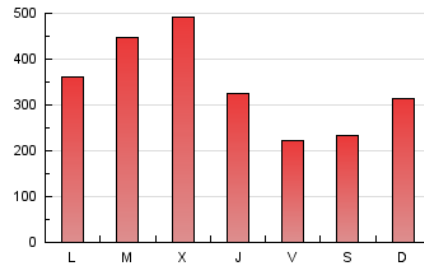

1. Cifras totales y promedios (Nacional)

MES - AÑO	NAVEGADORES UNICOS	VISITAS	PAGINAS
Septiembre - 2024	632.807	929.974	1.024.547
PROMEDIO DIARIO	29.678	30.999	34.152
PROMEDIO LUNES-VIERNES	31.845	33.410	36.873
PROMEDIO SABADO-DOMINGO	24.621	25.374	27.802
PAGINAS / VISITAS	1,10		
DURACION MEDIA VISITAS	0:00:57		
TIEMPO INTERACCIÓN MEDIO	0:00:38		

2. Secciones (Nacional)

	PAGINAS	%
HOME	31.905	3.11 %
RESTO	992.642	96.89 %

3. Por día del mes (Nacional)

Día	N. únicos	Visitas	Páginas	Día	N. únicos	Visitas	Páginas	Día	N. únicos	Visitas	Páginas
1	10.946	11.441	12.440	11	48.023	49.115	54.287	21	13.975	14.573	15.984
2	24.103	24.534	27.016	12	31.663	33.506	37.463	22	41.150	42.405	45.897
3	8.141	8.715	10.012	13	20.029	21.328	23.628	23	30.830	32.685	37.055
4	11.210	11.710	12.913	14	36.894	37.163	41.043	24	52.482	56.521	62.172
5	8.813	9.306	10.285	15	25.151	25.753	28.520	25	45.200	46.810	51.759
6	6.686	7.055	8.027	16	20.718	21.005	24.004	26	31.258	33.129	35.864
7	12.262	12.555	14.001	17	20.714	22.418	25.363	27	13.184	13.983	16.115
8	14.950	15.912	17.505	18	68.086	72.636	77.217	28	19.471	20.447	22.121
9	56.211	59.142	64.030	19	40.133	42.486	46.060	29	46.791	48.117	52.703
10	70.558	71.700	80.874	20	36.078	37.382	41.500	30	24.632	26.442	28.689

4. Gráficas (Nacional)

4.1 Por día de la semana (promedio)

N. únicos / Visitas (x 100)

Páginas (x 100)

4.2 Por franja horaria (promedio)

Visitas_ (x 1000)

Páginas (x 1000)

4.3 Por meses