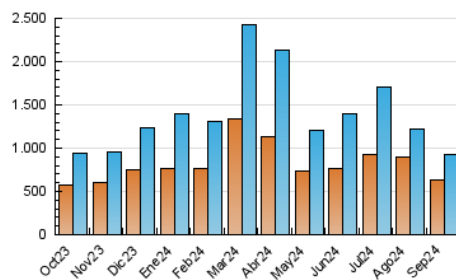

2. Secciones (Nacional)

	PAGINAS	%
HOME	31.905	3.11 %
RESTO	992.642	96.89 %

3. Por día del mes (Nacional)

Día	N. únicos	Visitas	Páginas	Día	N. únicos	Visitas	Páginas	Día	N. únicos	Visitas	Páginas
1	10.946	11.441	12.440	11	48.023	49.115	54.287	21	13.975	14.573	15.984
2	24.103	24.534	27.016	12	31.663	33.506	37.463	22	41.150	42.405	45.897
3	8.141	8.715	10.012	13	20.029	21.328	23.628	23	30.830	32.685	37.055
4	11.210	11.710	12.913	14	36.894	37.163	41.043	24	52.482	56.521	62.172
5	8.813	9.306	10.285	15	25.151	25.753	28.520	25	45.200	46.810	51.759
6	6.686	7.055	8.027	16	20.718	21.005	24.004	26	31.258	33.129	35.864
7	12.262	12.555	14.001	17	20.714	22.418	25.363	27	13.184	13.983	16.115
8	14.950	15.912	17.505	18	68.086	72.636	77.217	28	19.471	20.447	22.121
9	56.211	59.142	64.030	19	40.133	42.486	46.060	29	46.791	48.117	52.703
10	70.558	71.700	80.874	20	36.078	37.382	41.500	30	24.632	26.442	28.689

4. Gráficas (Nacional)

4.1 Por día de la semana (promedio)

N. únicos / Visitas (x 100)

Páginas (x 100)

4.2 Por franja horaria (promedio)

Visitas_ (x 1000)

Páginas (x 1000)

4.3 Por meses

N. únicos / Visitas (x 1000)

Páginas (x 1000)

5. Observaciones

Este Medio Electrónico de Comunicación ha sido medido por la herramienta Google Analytics de Google (GA4).

6. Definiciones básicas (Para más información ver Normas Técnicas para el Control de los Medios Electrónicos de Comunicación)

Visita:

Una secuencia ininterrumpida de páginas servidas a un usuario válido. Si dicho usuario no realiza peticiones de páginas en un periodo de tiempo (30 min) la siguiente petición constituirá el inicio de una nueva visita.