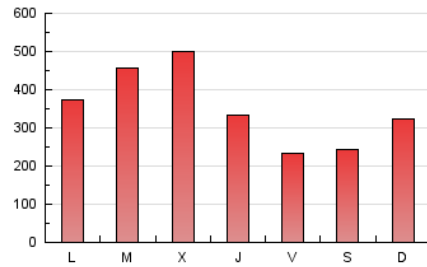

elDiario.es

Euskadi

1. Cifras totales y promedios (Nacional e Internacional)

MES - AÑO	NAVEGADORES UNICOS	VISITAS	PAGINAS
Septiembre - 2024	648.857	950.378	1.057.772
PROMEDIO DIARIO	30.341	31.679	35.259
PROMEDIO LUNES-VIERNES	32.548	34.104	38.023
PROMEDIO SABADO-DOMINGO	25.190	26.022	28.810
PAGINAS / VISITAS	1,11		
DURACION MEDIA VISITAS	0:00:59		
TIEMPO INTERACCIÓN MEDIO	0:00:39		

2. Secciones (Nacional e Internacional)

	PAGINAS	%
HOME	33.622	3.18 %
RESTO	1.024.150	96.82 %

3. Por día del mes (Nacional e Internacional)

Día	N. únicos	Visitas	Páginas	Día	N. únicos	Visitas	Páginas	Día	N. únicos	Visitas	Páginas
1	11.334	11.805	13.194	11	48.595	49.630	55.224	21	14.501	15.113	16.989
2	24.706	25.167	28.081	12	32.507	34.327	38.881	22	41.796	43.170	47.005
3	8.499	9.150	10.778	13	20.570	21.880	24.581	23	31.566	33.402	38.230
4	11.558	12.086	13.596	14	37.458	38.130	42.013	24	53.563	57.559	63.754
5	9.183	9.721	10.985	15	25.902	26.444	29.715	25	46.276	48.051	53.391
6	7.031	7.478	8.687	16	21.660	22.044	25.451	26	31.931	33.820	36.904
7	12.695	12.943	14.850	17	21.601	23.392	26.695	27	13.788	14.784	17.268
8	15.369	16.377	18.320	18	68.686	73.178	78.269	28	20.083	21.102	23.240
9	56.840	59.691	65.089	19	40.745	42.915	47.167	29	47.574	49.116	53.966
10	71.247	72.170	81.893	20	37.258	38.375	43.267	30	25.702	27.358	30.289

4. Gráficas (Nacional e Internacional)

4.1 Por día de la semana (promedio)

N. únicos / Visitas (x 100)

Páginas (x 100)

4.2 Por franja horaria (promedio)

Visitas_ (x 1000)

Páginas (x 1000)

4.3 Por meses