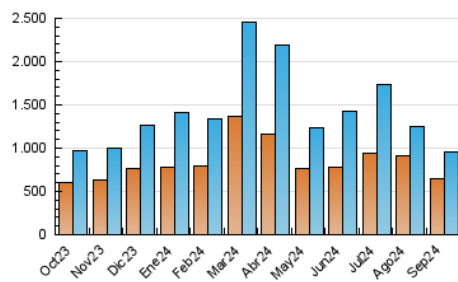

4.3 Por meses

N. únicos / Visitas (x 1000)