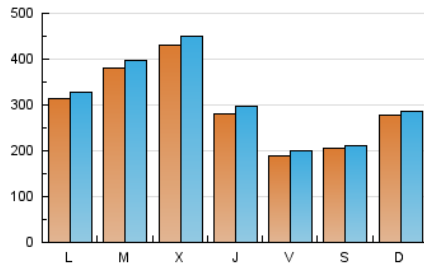

1. Cifras totales y promedios (Nacional)

MES - AÑO	NAVEGADORES UNICOS	VISITAS	PAGINAS
Septiembre - 2024	632.807	929.974	1.024.547
PROMEDIO DIARIO	29.678	30.999	34.152
PROMEDIO LUNES-VIERNES	31.845	33.410	36.873
PROMEDIO SABADO-DOMINGO	24.621	25.374	27.802
PAGINAS / VISITAS	1,10		
DURACION MEDIA VISITAS	0:00:57		
TIEMPO INTERACCIÓN MEDIO	0:00:38		

2. Secciones (Nacional)

	PAGINAS	%
HOME	31.905	3.11 %
RESTO	992.642	96.89 %

3. Por día del mes (Nacional)

Día	N. únicos	Visitas	Páginas	Día	N. únicos	Visitas	Páginas	Día	N. únicos	Visitas	Páginas
1	10.946	11.441	12.440	11	48.023	49.115	54.287	21	13.975	14.573	15.984
2	24.103	24.534	27.016	12	31.663	33.506	37.463	22	41.150	42.405	45.897
3	8.141	8.715	10.012	13	20.029	21.328	23.628	23	30.830	32.685	37.055
4	11.210	11.710	12.913	14	36.894	37.163	41.043	24	52.482	56.521	62.172
5	8.813	9.306	10.285	15	25.151	25.753	28.520	25	45.200	46.810	51.759
6	6.686	7.055	8.027	16	20.718	21.005	24.004	26	31.258	33.129	35.864
7	12.262	12.555	14.001	17	20.714	22.418	25.363	27	13.184	13.983	16.115
8	14.950	15.912	17.505	18	68.086	72.636	77.217	28	19.471	20.447	22.121
9	56.211	59.142	64.030	19	40.133	42.486	46.060	29	46.791	48.117	52.703
10	70.558	71.700	80.874	20	36.078	37.382	41.500	30	24.632	26.442	28.689

4. Gráficas (Nacional)

4.1 Por día de la semana (promedio)

N. únicos / Visitas (x 100)

Páginas (x 100)

4.2 Por franja horaria (promedio)

Visitas_ (x 1000)

Páginas (x 1000)

4.3 Por meses