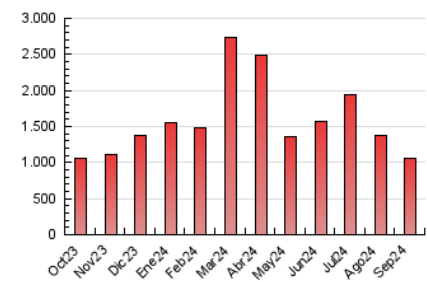

Páginas (x 1000)