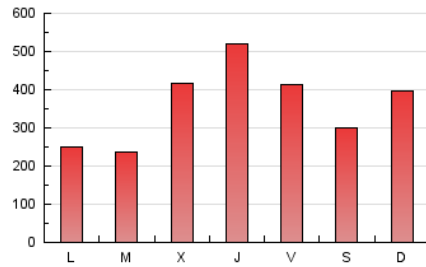

1. Cifras totales y promedios (Nacional e Internacional)

MES - AÑO	NAVEGADORES UNICOS	VISITAS	PAGINAS
Noviembre - 2023	630.891	1.000.816	1.107.029
PROMEDIO DIARIO	31.062	33.361	36.901
PROMEDIO LUNES-VIERNES	31.553	34.138	37.611
PROMEDIO SABADO-DOMINGO	29.711	31.222	34.950
PAGINAS / VISITAS	1,11		
DURACION MEDIA VISITAS	0:01:09		
TIEMPO INTERACCIÓN MEDIO	0:00:50		

2. Secciones (Nacional e Internacional)

	PAGINAS	%
HOME	31.010	2.80 %
RESTO	1.076.019	97.20 %

3. Por día del mes (Nacional e Internacional)

Día	N. únicos	Visitas	Páginas	Día	N. únicos	Visitas	Páginas	Día	N. únicos	Visitas	Páginas
1	8.220	8.941	10.308	11	14.296	15.218	16.999	21	25.243	27.103	30.820
2	19.017	20.696	22.765	12	69.816	71.153	78.123	22	31.979	35.012	38.298
3	33.896	37.070	42.058	13	28.476	30.722	33.513	23	33.099	34.921	38.958
4	23.916	24.749	28.053	14	26.455	28.121	31.798	24	32.039	34.817	38.653
5	17.216	18.314	19.735	15	81.859	87.953	92.428	25	45.601	48.326	55.997
6	8.409	8.844	10.446	16	109.226	121.664	131.183	26	27.983	30.757	34.897
7	13.954	14.912	16.775	17	35.658	39.103	42.626	27	27.153	29.121	33.154
8	40.861	42.766	47.066	18	16.406	17.821	19.615	28	11.960	13.095	15.196
9	38.941	42.064	46.279	19	22.454	23.435	26.177	29	16.411	18.034	20.250
10	35.986	37.872	41.894	20	19.015	20.285	22.891	30	16.319	17.927	20.074

4. Gráficas (Nacional e Internacional)

4.1 Por día de la semana (promedio)

N. únicos / Visitas (x 100)

Páginas (x 100)

4.2 Por franja horaria (promedio)

Visitas_ (x 1000)

Páginas (x 1000)

4.3 Por meses