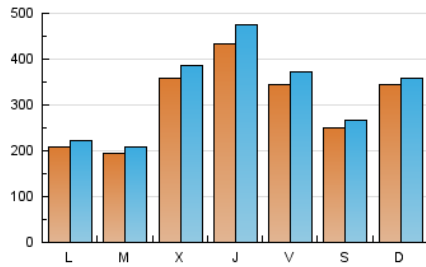

1. Cifras totales y promedios (Nacional e Internacional)

MES - AÑO	NAVEGADORES UNICOS	VISITAS	PAGINAS
Noviembre - 2023	630.891	1.000.816	1.107.029
PROMEDIO DIARIO	31.062	33.361	36.901
PROMEDIO LUNES-VIERNES	31.553	34.138	37.611
PROMEDIO SABADO-DOMINGO	29.711	31.222	34.950
PAGINAS / VISITAS	1,11		
DURACION MEDIA VISITAS	0:01:09		
TIEMPO INTERACCIÓN MEDIO	0:00:50		

2. Secciones (Nacional e Internacional)

	PAGINAS	%
HOME	31.010	2.80 %
RESTO	1.076.019	97.20 %

3. Por día del mes (Nacional e Internacional)

Día	N. únicos	Visitas	Páginas	Día	N. únicos	Visitas	Páginas	Día	N. únicos	Visitas	Páginas
1	8.220	8.941	10.308	11	14.296	15.218	16.999	21	25.243	27.103	30.820
2	19.017	20.696	22.765	12	69.816	71.153	78.123	22	31.979	35.012	38.298
3	33.896	37.070	42.058	13	28.476	30.722	33.513	23	33.099	34.921	38.958
4	23.916	24.749	28.053	14	26.455	28.121	31.798	24	32.039	34.817	38.653
5	17.216	18.314	19.735	15	81.859	87.953	92.428	25	45.601	48.326	55.997
6	8.409	8.844	10.446	16	109.226	121.664	131.183	26	27.983	30.757	34.897
7	13.954	14.912	16.775	17	35.658	39.103	42.626	27	27.153	29.121	33.154
8	40.861	42.766	47.066	18	16.406	17.821	19.615	28	11.960	13.095	15.196
9	38.941	42.064	46.279	19	22.454	23.435	26.177	29	16.411	18.034	20.250
10	35.986	37.872	41.894	20	19.015	20.285	22.891	30	16.319	17.927	20.074

4. Gráficas (Nacional e Internacional)

4.1 Por día de la semana (promedio)

N. únicos / Visitas (x 100)

Páginas (x 100)

4.2 Por franja horaria (promedio)

Visitas_ (x 1000)

Páginas (x 1000)

4.3 Por meses