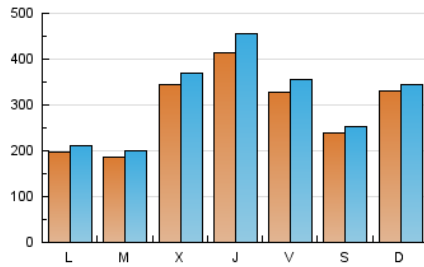

1. Cifras totales y promedios (Nacional)

MES - AÑO	NAVEGADORES UNICOS	VISITAS	PAGINAS
Noviembre - 2023	597.218	958.790	1.054.544
PROMEDIO DIARIO	29.760	31.960	35.151
PROMEDIO LUNES-VIERNES	30.243	32.720	35.846
PROMEDIO SABADO-DOMINGO	28.431	29.868	33.242
PAGINAS / VISITAS	1,10		
DURACION MEDIA VISITAS	0:01:08		
TIEMPO INTERACCIÓN MEDIO	0:00:50		

2. Secciones (Nacional)

	PAGINAS	%
HOME	29.424	2.79 %
RESTO	1.025.120	97.21 %

3. Por día del mes (Nacional)

Día	N. únicos	Visitas	Páginas	Día	N. únicos	Visitas	Páginas	Día	N. únicos	Visitas	Páginas
1	7.673	8.345	9.443	11	13.610	14.387	15.918	21	24.524	26.300	29.753
2	18.251	19.921	21.598	12	67.841	69.013	75.637	22	29.822	32.389	35.526
3	33.184	36.340	40.918	13	27.443	29.335	32.077	23	30.294	31.884	35.326
4	23.186	24.057	26.897	14	25.683	27.406	30.714	24	29.302	32.276	35.353
5	16.490	17.517	18.658	15	79.260	85.161	89.640	25	42.940	45.511	52.688
6	7.645	8.052	9.357	16	105.469	117.722	126.412	26	26.202	28.797	32.618
7	13.273	14.205	15.770	17	34.044	37.154	40.348	27	25.884	27.756	31.425
8	40.210	42.071	45.961	18	15.551	17.014	18.402	28	11.075	11.916	13.867
9	38.084	41.013	45.171	19	21.628	22.648	25.114	29	15.745	17.293	19.095
10	34.692	36.634	40.199	20	18.348	19.585	21.884	30	15.451	17.088	18.775

4. Gráficas (Nacional)

4.1 Por día de la semana (promedio)

N. únicos / Visitas (x 100)

Páginas (x 100)

4.2 Por franja horaria (promedio)

Visitas_ (x 1000)

Páginas (x 1000)

4.3 Por meses