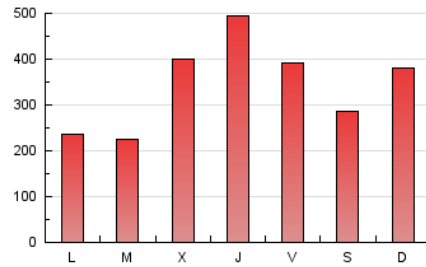

1. Cifras totales y promedios (Nacional)

MES - AÑO	NAVEGADORES UNICOS	VISITAS	PAGINAS
Noviembre - 2023	597.218	958.790	1.054.544
PROMEDIO DIARIO	29.760	31.960	35.151
PROMEDIO LUNES-VIERNES	30.243	32.720	35.846
PROMEDIO SABADO-DOMINGO	28.431	29.868	33.242
PAGINAS / VISITAS	1,10		
DURACION MEDIA VISITAS	0:01:08		
TIEMPO INTERACCIÓN MEDIO	0:00:50		

2. Secciones (Nacional)

	PAGINAS	%
HOME	29.424	2.79 %
RESTO	1.025.120	97.21 %

3. Por día del mes (Nacional)

Día	N. únicos	Visitas	Páginas	Día	N. únicos	Visitas	Páginas	Día	N. únicos	Visitas	Páginas
1	7.673	8.345	9.443	11	13.610	14.387	15.918	21	24.524	26.300	29.753
2	18.251	19.921	21.598	12	67.841	69.013	75.637	22	29.822	32.389	35.526
3	33.184	36.340	40.918	13	27.443	29.335	32.077	23	30.294	31.884	35.326
4	23.186	24.057	26.897	14	25.683	27.406	30.714	24	29.302	32.276	35.353
5	16.490	17.517	18.658	15	79.260	85.161	89.640	25	42.940	45.511	52.688
6	7.645	8.052	9.357	16	105.469	117.722	126.412	26	26.202	28.797	32.618
7	13.273	14.205	15.770	17	34.044	37.154	40.348	27	25.884	27.756	31.425
8	40.210	42.071	45.961	18	15.551	17.014	18.402	28	11.075	11.916	13.867
9	38.084	41.013	45.171	19	21.628	22.648	25.114	29	15.745	17.293	19.095
10	34.692	36.634	40.199	20	18.348	19.585	21.884	30	15.451	17.088	18.775

4. Gráficas (Nacional)

4.1 Por día de la semana (promedio)

N. únicos / Visitas (x 100)

Páginas (x 100)

4.2 Por franja horaria (promedio)

Visitas_ (x 1000)

Páginas (x 1000)

4.3 Por meses