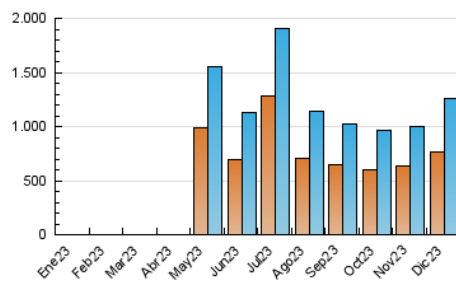

4.3 Por meses

N. únicos / Visitas (x 1000)