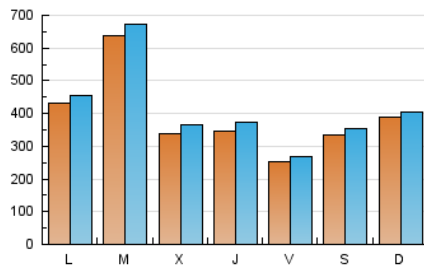

1. Cifras totales y promedios (Nacional e Internacional)

MES - AÑO	NAVEGADORES UNICOS	VISITAS	PAGINAS
Diciembre - 2023	768.671	1.260.610	1.381.478
PROMEDIO DIARIO	38.389	40.665	44.564
PROMEDIO LUNES-VIERNES	39.378	41.933	45.900
PROMEDIO SABADO-DOMINGO	36.313	38.002	41.758
PAGINAS / VISITAS	1,10		
DURACION MEDIA VISITAS	0:00:46		
TIEMPO INTERACCIÓN MEDIO	0:00:33		

2. Secciones (Nacional e Internacional)

	PAGINAS	%
HOME	29.370	2.13 %
RESTO	1.352.108	97.87 %

3. Por día del mes (Nacional e Internacional)

Día	N. únicos	Visitas	Páginas	Día	N. únicos	Visitas	Páginas	Día	N. únicos	Visitas	Páginas
1	19.548	21.203	23.681	11	41.926	45.000	51.599	21	37.799	41.256	44.162
2	17.467	18.775	21.118	12	40.807	45.723	50.343	22	18.469	19.865	22.093
3	22.349	23.757	25.982	13	24.705	27.444	30.883	23	52.176	53.002	58.369
4	26.994	27.241	30.505	14	36.903	40.764	44.094	24	31.439	32.507	35.207
5	22.990	25.338	27.418	15	31.355	33.209	37.036	25	37.039	39.721	42.950
6	12.962	14.253	16.067	16	26.930	28.605	31.714	26	108.212	110.282	118.593
7	36.556	38.999	42.388	17	81.633	83.583	91.956	27	36.137	37.173	40.911
8	28.374	30.118	32.869	18	67.424	70.132	76.532	28	26.888	28.018	31.122
9	29.024	31.227	34.353	19	82.361	87.152	93.310	29	27.945	30.058	32.755
10	18.076	19.064	21.920	20	61.540	67.643	74.586	30	42.151	45.406	49.410
								31	41.883	44.092	47.552

4. Gráficas (Nacional e Internacional)

4.1 Por día de la semana (promedio)

N. únicos / Visitas (x 100)

Páginas (x 100)

4.2 Por franja horaria (promedio)

Visitas_ (x 1000)

Páginas (x 1000)

4.3 Por meses