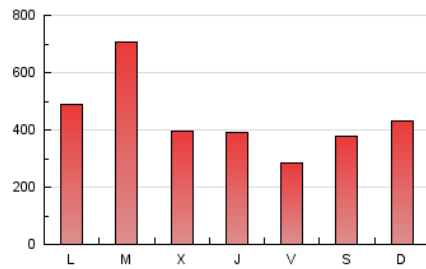

1. Cifras totales y promedios (Nacional)

MES - AÑO	NAVEGADORES UNICOS	VISITAS	PAGINAS
Diciembre - 2023	746.950	1.230.759	1.340.395
PROMEDIO DIARIO	37.527	39.702	43.239
PROMEDIO LUNES-VIERNES	38.505	40.946	44.555
PROMEDIO SABADO-DOMINGO	35.473	37.090	40.474
PAGINAS / VISITAS	1,09		
DURACION MEDIA VISITAS	0:00:45		
TIEMPO INTERACCIÓN MEDIO	0:00:32		

2. Secciones (Nacional)

	PAGINAS	%
HOME	27.931	2.08 %
RESTO	1.312.464	97.92 %

3. Por día del mes (Nacional)

Día	N. únicos	Visitas	Páginas	Día	N. únicos	Visitas	Páginas	Día	N. únicos	Visitas	Páginas
1	18.892	20.372	22.573	11	40.452	43.255	49.522	21	37.084	40.335	43.030
2	16.868	17.930	20.080	12	39.443	44.060	48.264	22	17.994	19.428	21.102
3	21.685	22.994	24.984	13	23.996	26.693	29.778	23	51.550	52.293	57.192
4	25.851	26.154	29.018	14	36.157	39.970	42.791	24	30.826	32.039	34.166
5	22.117	24.555	26.110	15	30.418	32.085	35.682	25	36.006	38.605	41.299
6	12.216	13.477	14.984	16	26.248	27.782	30.503	26	107.256	109.130	117.212
7	35.706	37.792	40.908	17	80.286	82.098	90.336	27	35.563	36.541	39.901
8	27.437	29.123	31.285	18	66.145	68.852	75.108	28	26.269	27.323	30.107
9	27.464	29.433	32.185	19	81.375	86.138	91.864	29	27.424	29.471	31.775
10	17.171	18.172	20.651	20	60.814	66.504	73.341	30	41.387	44.615	48.236
								31	41.245	43.540	46.408

4. Gráficas (Nacional)

4.1 Por día de la semana (promedio)

N. únicos / Visitas (x 100)

Páginas (x 100)

4.2 Por franja horaria (promedio)

Visitas_ (x 1000)

Páginas (x 1000)

4.3 Por meses