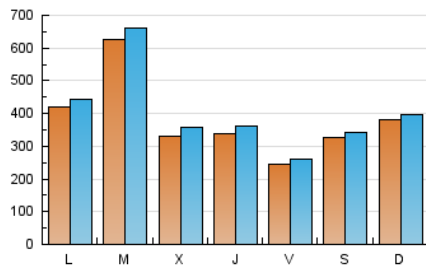

1. Cifras totales y promedios (Nacional)

MES - AÑO	NAVEGADORES UNICOS	VISITAS	PAGINAS
Diciembre - 2023	746.950	1.230.759	1.340.395
PROMEDIO DIARIO	37.527	39.702	43.239
PROMEDIO LUNES-VIERNES	38.505	40.946	44.555
PROMEDIO SABADO-DOMINGO	35.473	37.090	40.474
PAGINAS / VISITAS	1,09		
DURACION MEDIA VISITAS	0:00:45		
TIEMPO INTERACCIÓN MEDIO	0:00:32		

2. Secciones (Nacional)

	PAGINAS	%
HOME	27.931	2.08 %
RESTO	1.312.464	97.92 %

3. Por día del mes (Nacional)

Día	N. únicos	Visitas	Páginas	Día	N. únicos	Visitas	Páginas	Día	N. únicos	Visitas	Páginas
1	18.892	20.372	22.573	11	40.452	43.255	49.522	21	37.084	40.335	43.030
2	16.868	17.930	20.080	12	39.443	44.060	48.264	22	17.994	19.428	21.102
3	21.685	22.994	24.984	13	23.996	26.693	29.778	23	51.550	52.293	57.192
4	25.851	26.154	29.018	14	36.157	39.970	42.791	24	30.826	32.039	34.166
5	22.117	24.555	26.110	15	30.418	32.085	35.682	25	36.006	38.605	41.299
6	12.216	13.477	14.984	16	26.248	27.782	30.503	26	107.256	109.130	117.212
7	35.706	37.792	40.908	17	80.286	82.098	90.336	27	35.563	36.541	39.901
8	27.437	29.123	31.285	18	66.145	68.852	75.108	28	26.269	27.323	30.107
9	27.464	29.433	32.185	19	81.375	86.138	91.864	29	27.424	29.471	31.775
10	17.171	18.172	20.651	20	60.814	66.504	73.341	30	41.387	44.615	48.236
								31	41.245	43.540	46.408

4. Gráficas (Nacional)

4.1 Por día de la semana (promedio)

N. únicos / Visitas (x 100)

Páginas (x 100)

4.2 Por franja horaria (promedio)

Visitas_ (x 1000)

Páginas (x 1000)

4.3 Por meses