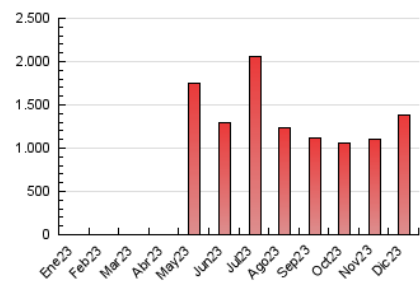

Páginas (x 1000)