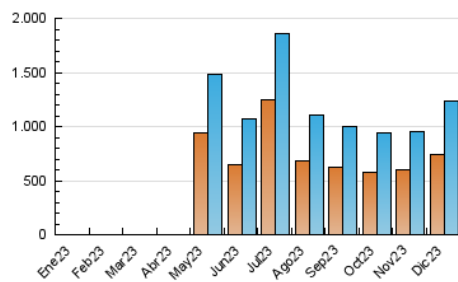

2. Secciones (Nacional)

	PAGINAS	%
HOME	27.931	2.08 %
RESTO	1.312.464	97.92 %

3. Por día del mes (Nacional)

Día	N. únicos	Visitas	Páginas	Día	N. únicos	Visitas	Páginas	Día	N. únicos	Visitas	Páginas
1	18.892	20.372	22.573	11	40.452	43.255	49.522	21	37.084	40.335	43.030
2	16.868	17.930	20.080	12	39.443	44.060	48.264	22	17.994	19.428	21.102
3	21.685	22.994	24.984	13	23.996	26.693	29.778	23	51.550	52.293	57.192
4	25.851	26.154	29.018	14	36.157	39.970	42.791	24	30.826	32.039	34.166
5	22.117	24.555	26.110	15	30.418	32.085	35.682	25	36.006	38.605	41.299
6	12.216	13.477	14.984	16	26.248	27.782	30.503	26	107.256	109.130	117.212
7	35.706	37.792	40.908	17	80.286	82.098	90.336	27	35.563	36.541	39.901
8	27.437	29.123	31.285	18	66.145	68.852	75.108	28	26.269	27.323	30.107
9	27.464	29.433	32.185	19	81.375	86.138	91.864	29	27.424	29.471	31.775
10	17.171	18.172	20.651	20	60.814	66.504	73.341	30	41.387	44.615	48.236
								31	41.245	43.540	46.408

4. Gráficas (Nacional)

4.1 Por día de la semana (promedio)

N. únicos / Visitas (x 100)

Páginas (x 100)

4.2 Por franja horaria (promedio)

Visitas_ (x 1000)

Páginas (x 1000)

4.3 Por meses

N. únicos / Visitas (x 1000)

Páginas (x 1000)

5. Observaciones

Este Medio Electrónico de Comunicación ha sido medido por la herramienta Google Analytics de Google (GA4)

6. Definiciones básicas (Para más información ver Normas Técnicas para el Control de los Medios Electrónicos de Comunicación)

Visita:

Una secuencia ininterrumpida de páginas servidas a un usuario válido. Si dicho usuario no realiza peticiones de páginas en un periodo de tiempo (30 min) la siguiente petición constituirá el inicio de una nueva visita.