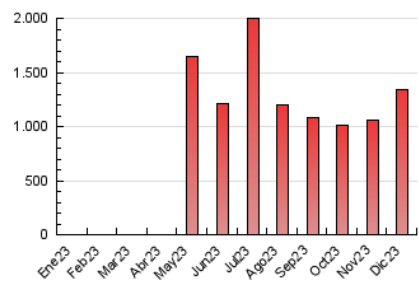

2. Secciones (Nacional)

	PAGINAS	%
HOME	27.931	2.08 %
RESTO	1.312.464	97.92 %

3. Por día del mes (Nacional)

Día	N. únicos	Visitas	Páginas	Día	N. únicos	Visitas	Páginas	Día	N. únicos	Visitas	Páginas
1	18.892	20.372	22.573	11	40.452	43.255	49.522	21	37.084	40.335	43.030
2	16.868	17.930	20.080	12	39.443	44.060	48.264	22	17.994	19.428	21.102
3	21.685	22.994	24.984	13	23.996	26.693	29.778	23	51.550	52.293	57.192
4	25.851	26.154	29.018	14	36.157	39.970	42.791	24	30.826	32.039	34.166
5	22.117	24.555	26.110	15	30.418	32.085	35.682	25	36.006	38.605	41.299
6	12.216	13.477	14.984	16	26.248	27.782	30.503	26	107.256	109.130	117.212
7	35.706	37.792	40.908	17	80.286	82.098	90.336	27	35.563	36.541	39.901
8	27.437	29.123	31.285	18	66.145	68.852	75.108	28	26.269	27.323	30.107
9	27.464	29.433	32.185	19	81.375	86.138	91.864	29	27.424	29.471	31.775
10	17.171	18.172	20.651	20	60.814	66.504	73.341	30	41.387	44.615	48.236
								31	41.245	43.540	46.408

4. Gráficas (Nacional)

4.1 Por día de la semana (promedio)

N. únicos / Visitas (x 100)

Páginas (x 100)

4.2 Por franja horaria (promedio)

Visitas_ (x 1000)

Páginas (x 1000)

4.3 Por meses

N. únicos / Visitas (x 1000)

Páginas (x 1000)

5. Observaciones

Este Medio Electrónico de Comunicación ha sido medido por la herramienta Google Analytics de Google (GA4)

6. Definiciones básicas (Para más información ver Normas Técnicas para el Control de los Medios Electrónicos de Comunicación)

Visita:

Una secuencia ininterrumpida de páginas servidas a un usuario válido. Si dicho usuario no realiza peticiones de páginas en un periodo de tiempo (30 min) la siguiente petición constituirá el inicio de una nueva visita.