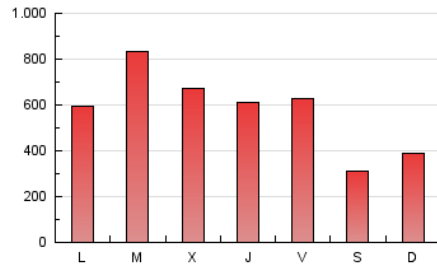

### 1. Cifras totales y promedios (Nacional e Internacional)

MES - AÑO	NAVEGADORES UNICOS	VISITAS	PAGINAS
Febrero - 2025	924.039	1.425.159	1.614.154
<b>PROMEDIO DIARIO</b>	<b>48.613</b>	<b>51.854</b>	<b>57.648</b>
<b>PROMEDIO LUNES-VIERNES</b>	56.301	60.149	66.769
<b>PROMEDIO SABADO-DOMINGO</b>	29.392	31.116	34.846
<b>PAGINAS / VISITAS</b>	1,11		
<b>DURACION MEDIA VISITAS</b>	0:01:15		
<b>TIEMPO INTERACCIÓN MEDIO</b>	0:00:54		

### 3. Por día del mes (Nacional e Internacional)

Día	N. únicos	Visitas	Páginas	Día	N. únicos	Visitas	Páginas	Día	N. únicos	Visitas	Páginas
<b>1</b>	19.260	20.639	23.320	<b>11</b>	123.415	133.317	149.451	<b>21</b>	84.180	90.522	99.110
<b>2</b>	41.211	43.461	47.322	<b>12</b>	78.738	80.817	90.615	<b>22</b>	34.997	38.230	40.779
<b>3</b>	70.192	75.781	82.244	<b>13</b>	37.796	39.486	43.930	<b>23</b>	22.130	23.370	26.837
<b>4</b>	53.821	56.813	63.800	<b>14</b>	33.769	34.732	39.307	<b>24</b>	31.884	34.473	39.273
<b>5</b>	44.144	46.398	52.442	<b>15</b>	21.892	22.736	26.641	<b>25</b>	59.292	64.048	69.509
<b>6</b>	72.088	76.106	83.081	<b>16</b>	25.788	26.666	30.351	<b>26</b>	27.614	28.859	32.853
<b>7</b>	32.134	34.411	38.110	<b>17</b>	41.562	44.664	49.408	<b>27</b>	20.664	21.688	25.573
<b>8</b>	27.310	29.121	33.278	<b>18</b>	41.606	44.740	49.798	<b>28</b>	63.613	68.200	74.615
<b>9</b>	42.550	44.704	50.239	<b>19</b>	77.541	85.389	93.520				
<b>10</b>	56.601	61.375	67.213	<b>20</b>	75.374	81.163	91.535				

#### 4. Gráficas (Nacional e Internacional)

##### 4.1 Por día de la semana (promedio)

N. únicos / Visitas (x 100)

Páginas (x 100)