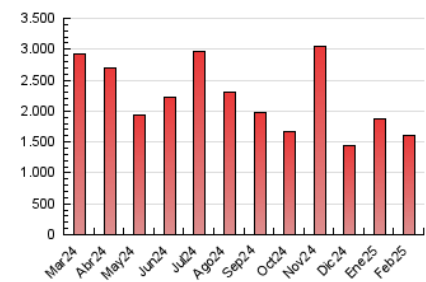

### 3. Por día del mes (Nacional e Internacional)

Día	N. únicos	Visitas	Páginas	Día	N. únicos	Visitas	Páginas	Día	N. únicos	Visitas	Páginas
<b>1</b>	19.260	20.639	23.320	<b>11</b>	123.415	133.317	149.451	<b>21</b>	84.180	90.522	99.110
<b>2</b>	41.211	43.461	47.322	<b>12</b>	78.738	80.817	90.615	<b>22</b>	34.997	38.230	40.779
<b>3</b>	70.192	75.781	82.244	<b>13</b>	37.796	39.486	43.930	<b>23</b>	22.130	23.370	26.837
<b>4</b>	53.821	56.813	63.800	<b>14</b>	33.769	34.732	39.307	<b>24</b>	31.884	34.473	39.273
<b>5</b>	44.144	46.398	52.442	<b>15</b>	21.892	22.736	26.641	<b>25</b>	59.292	64.048	69.509
<b>6</b>	72.088	76.106	83.081	<b>16</b>	25.788	26.666	30.351	<b>26</b>	27.614	28.859	32.853
<b>7</b>	32.134	34.411	38.110	<b>17</b>	41.562	44.664	49.408	<b>27</b>	20.664	21.688	25.573
<b>8</b>	27.310	29.121	33.278	<b>18</b>	41.606	44.740	49.798	<b>28</b>	63.613	68.200	74.615
<b>9</b>	42.550	44.704	50.239	<b>19</b>	77.541	85.389	93.520				
<b>10</b>	56.601	61.375	67.213	<b>20</b>	75.374	81.163	91.535				

##### 4.1 Por día de la semana (promedio)

N. únicos / Visitas (x 100)

Páginas (x 100)

##### 4.2 Por franja horaria (promedio)

Visitas\_ (x 1000)

Páginas (x 1000)

##### 4.3 Por meses

N. únicos / Visitas (x 1000)

Páginas (x 1000)