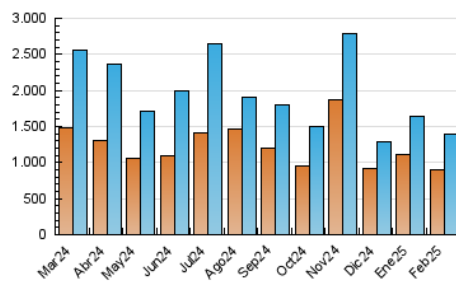

#### 3. Por día del mes (Nacional)

Día	N. únicos	Visitas	Páginas	Día	N. únicos	Visitas	Páginas	Día	N. únicos	Visitas	Páginas
<b>1</b>	18.659	19.995	21.297	<b>11</b>	121.981	131.799	146.353	<b>21</b>	82.821	88.962	96.347
<b>2</b>	40.529	42.585	45.135	<b>12</b>	77.701	79.597	88.026	<b>22</b>	34.079	37.650	38.550
<b>3</b>	68.114	73.333	78.469	<b>13</b>	37.055	38.535	41.710	<b>23</b>	21.351	22.480	24.577
<b>4</b>	51.618	54.063	59.771	<b>14</b>	32.941	33.983	37.129	<b>24</b>	30.405	33.056	36.231
<b>5</b>	42.238	44.530	48.757	<b>15</b>	21.054	21.883	24.349	<b>25</b>	57.340	62.068	65.953
<b>6</b>	70.750	74.651	80.280	<b>16</b>	24.974	25.824	28.159	<b>26</b>	26.367	27.552	30.082
<b>7</b>	31.214	33.364	35.691	<b>17</b>	40.179	43.437	46.677	<b>27</b>	19.759	20.646	23.181
<b>8</b>	26.279	28.000	30.587	<b>18</b>	40.653	43.317	47.226	<b>28</b>	61.639	66.477	71.125
<b>9</b>	41.496	43.670	47.507	<b>19</b>	76.180	83.337	90.614				
<b>10</b>	54.618	59.160	63.555	<b>20</b>	74.218	80.163	89.026				

##### 4.1 Por día de la semana (promedio)

N. únicos / Visitas (x 100)

Páginas (x 100)

##### 4.2 Por franja horaria (promedio)

Visitas\_ (x 1000)

Páginas (x 1000)

##### 4.3 Por meses

N. únicos / Visitas (x 1000)

Páginas (x 1000)