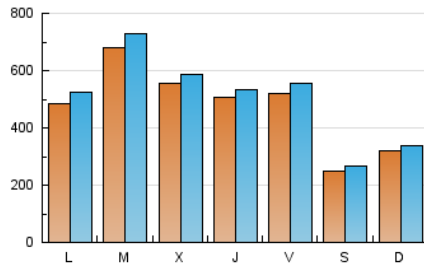

4. Gráficas (Nacional)

4.1 Por día de la semana (promedio)

N. únicos / Visitas (x 100)