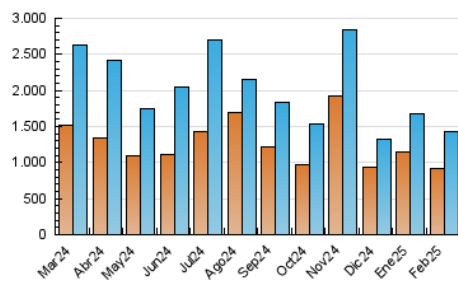

### 3. Por día del mes (Nacional e Internacional)

Día	N. únicos	Visitas	Páginas	Día	N. únicos	Visitas	Páginas	Día	N. únicos	Visitas	Páginas
<b>1</b>	19.260	20.639	23.320	<b>11</b>	123.415	133.317	149.451	<b>21</b>	84.180	90.522	99.110
<b>2</b>	41.211	43.461	47.322	<b>12</b>	78.738	80.817	90.615	<b>22</b>	34.997	38.230	40.779
<b>3</b>	70.192	75.781	82.244	<b>13</b>	37.796	39.486	43.930	<b>23</b>	22.130	23.370	26.837
<b>4</b>	53.821	56.813	63.800	<b>14</b>	33.769	34.732	39.307	<b>24</b>	31.884	34.473	39.273
<b>5</b>	44.144	46.398	52.442	<b>15</b>	21.892	22.736	26.641	<b>25</b>	59.292	64.048	69.509
<b>6</b>	72.088	76.106	83.081	<b>16</b>	25.788	26.666	30.351	<b>26</b>	27.614	28.859	32.853
<b>7</b>	32.134	34.411	38.110	<b>17</b>	41.562	44.664	49.408	<b>27</b>	20.664	21.688	25.573
<b>8</b>	27.310	29.121	33.278	<b>18</b>	41.606	44.740	49.798	<b>28</b>	63.613	68.200	74.615
<b>9</b>	42.550	44.704	50.239	<b>19</b>	77.541	85.389	93.520				
<b>10</b>	56.601	61.375	67.213	<b>20</b>	75.374	81.163	91.535				

##### 4.1 Por día de la semana (promedio)

N. únicos / Visitas (x 100)

Páginas (x 100)

##### 4.2 Por franja horaria (promedio)

Visitas\_ (x 1000)

Páginas (x 1000)

##### 4.3 Por meses

N. únicos / Visitas (x 1000)

Páginas (x 1000)