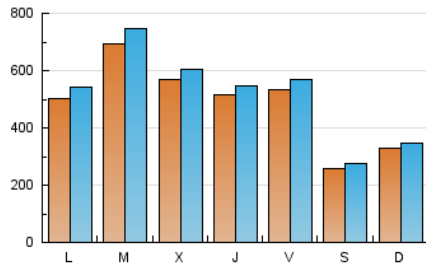

4. Gráficas (Nacional e Internacional)

4.1 Por día de la semana (promedio)

N. únicos / Visitas (x 100)