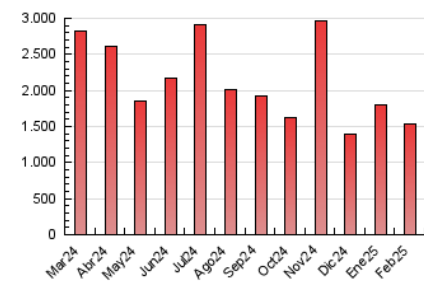

#### 3. Por día del mes (Nacional)

Día	N. únicos	Visitas	Páginas	Día	N. únicos	Visitas	Páginas	Día	N. únicos	Visitas	Páginas
<b>1</b>	18.659	19.995	21.297	<b>11</b>	121.981	131.799	146.353	<b>21</b>	82.821	88.962	96.347
<b>2</b>	40.529	42.585	45.135	<b>12</b>	77.701	79.597	88.026	<b>22</b>	34.079	37.650	38.550
<b>3</b>	68.114	73.333	78.469	<b>13</b>	37.055	38.535	41.710	<b>23</b>	21.351	22.480	24.577
<b>4</b>	51.618	54.063	59.771	<b>14</b>	32.941	33.983	37.129	<b>24</b>	30.405	33.056	36.231
<b>5</b>	42.238	44.530	48.757	<b>15</b>	21.054	21.883	24.349	<b>25</b>	57.340	62.068	65.953
<b>6</b>	70.750	74.651	80.280	<b>16</b>	24.974	25.824	28.159	<b>26</b>	26.367	27.552	30.082
<b>7</b>	31.214	33.364	35.691	<b>17</b>	40.179	43.437	46.677	<b>27</b>	19.759	20.646	23.181
<b>8</b>	26.279	28.000	30.587	<b>18</b>	40.653	43.317	47.226	<b>28</b>	61.639	66.477	71.125
<b>9</b>	41.496	43.670	47.507	<b>19</b>	76.180	83.337	90.614				
<b>10</b>	54.618	59.160	63.555	<b>20</b>	74.218	80.163	89.026				

##### 4.1 Por día de la semana (promedio)

N. únicos / Visitas (x 100)

Páginas (x 100)

##### 4.2 Por franja horaria (promedio)

Visitas\_ (x 1000)

Páginas (x 1000)

##### 4.3 Por meses

N. únicos / Visitas (x 1000)

Páginas (x 1000)