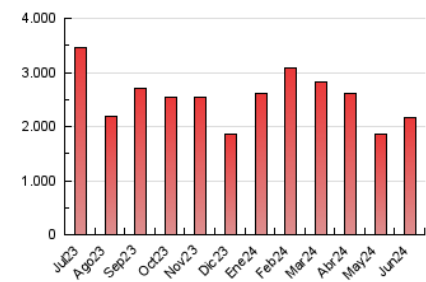

1. Cifras totales y promedios (Nacional)

MES - AÑO	NAVEGADORES UNICOS	VISITAS	PAGINAS
Junio - 2024	1.086.771	1.999.044	2.171.965
PROMEDIO DIARIO	62.813	66.635	72.399
PROMEDIO LUNES-VIERNES	63.758	67.886	73.681
PROMEDIO SABADO-DOMINGO	60.921	64.133	69.835
PAGINAS / VISITAS	1,09		
DURACION MEDIA VISITAS	0:01:02		
TIEMPO INTERACCIÓN MEDIO	0:00:52		

2. Secciones (Nacional)

	PAGINAS	%
HOME	28.686	1.32 %
RESTO	2.143.279	98.68 %

3. Por día del mes (Nacional)

Día	N. únicos	Visitas	Páginas	Día	N. únicos	Visitas	Páginas	Día	N. únicos	Visitas	Páginas
1	15.916	16.739	18.221	11	86.192	92.216	101.437	21	81.448	84.336	95.280
2	32.016	33.526	35.936	12	51.548	54.856	58.256	22	56.965	60.413	66.723
3	23.780	25.474	27.437	13	98.697	103.015	110.179	23	31.553	32.915	34.845
4	47.205	47.551	52.036	14	56.855	57.596	63.158	24	158.816	165.702	179.802
5	29.382	30.479	32.775	15	11.417	11.975	12.980	25	54.319	57.372	62.243
6	15.246	16.098	17.654	16	6.003	6.368	7.143	26	46.882	49.284	53.196
7	38.492	40.404	43.268	17	31.426	33.588	38.599	27	47.201	52.224	55.908
8	55.474	60.699	65.338	18	25.447	26.798	29.208	28	79.284	81.731	90.182
9	108.423	115.129	123.802	19	122.551	144.490	152.616	29	74.962	81.567	89.124
10	103.672	109.815	119.074	20	76.724	84.690	91.312	30	216.483	221.994	244.233

4. Gráficas (Nacional)

4.1 Por día de la semana (promedio)

N. únicos / Visitas (x 100)

Páginas (x 100)

4.2 Por franja horaria (promedio)

Visitas_ (x 1000)

Páginas (x 1000)

4.3 Por meses

N. únicos / Visitas (x 1000)

Páginas (x 1000)

5. Observaciones

Este Medio Electrónico de Comunicación ha sido medido por la herramienta Google Analytics de Google (GA4)

6. Definiciones básicas (Para más información ver Normas Técnicas para el Control de los Medios Electrónicos de Comunicación)