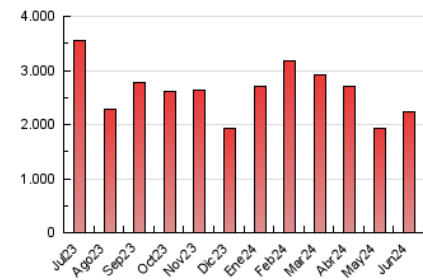

Páginas (x 1000)