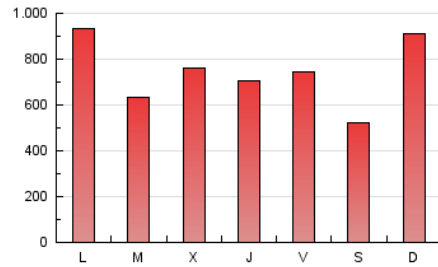

1. Cifras totales y promedios (Nacional e Internacional)

MES - AÑO	NAVEGADORES UNICOS	VISITAS	PAGINAS
Junio - 2024	1.114.729	2.039.530	2.225.610
PROMEDIO DIARIO	64.013	67.984	74.187
PROMEDIO LUNES-VIERNES	64.980	69.273	75.517
PROMEDIO SABADO-DOMINGO	62.079	65.406	71.527
PAGINAS / VISITAS	1,09		
DURACION MEDIA VISITAS	0:01:03		
TIEMPO INTERACCIÓN MEDIO	0:00:53		

2. Secciones (Nacional e Internacional)

	PAGINAS	%
HOME	29.607	1.33 %
RESTO	2.196.003	98.67 %

3. Por día del mes (Nacional e Internacional)

Día	N. únicos	Visitas	Páginas	Día	N. únicos	Visitas	Páginas	Día	N. únicos	Visitas	Páginas
1	16.678	17.701	19.484	11	87.532	93.525	103.531	21	82.538	85.691	97.080
2	33.608	35.334	38.122	12	52.468	56.011	59.756	22	58.044	61.557	68.363
3	24.862	26.876	29.227	13	100.062	104.939	112.090	23	32.561	34.304	36.474
4	48.396	48.698	53.823	14	57.973	58.956	64.854	24	160.867	167.185	182.218
5	30.323	31.310	34.142	15	12.251	12.711	14.175	25	56.199	59.793	65.147
6	16.039	16.975	18.952	16	6.607	7.119	8.312	26	47.910	50.391	54.756
7	39.152	41.214	44.539	17	32.445	34.779	40.030	27	48.203	53.182	57.480
8	56.502	61.859	66.841	18	26.203	27.725	30.586	28	80.091	82.701	91.763
9	110.033	116.518	125.701	19	124.663	147.178	155.618	29	76.127	83.065	91.178
10	105.213	111.446	121.109	20	78.456	86.894	93.642	30	218.374	223.893	246.617

4. Gráficas (Nacional e Internacional)

4.1 Por día de la semana (promedio)

N. únicos / Visitas (x 100)

Páginas (x 100)

4.2 Por franja horaria (promedio)

Visitas_ (x 1000)

Páginas (x 1000)

4.3 Por meses