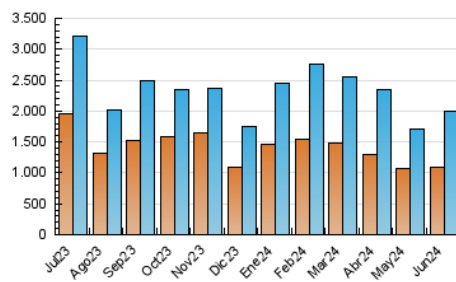

4.3 Por meses

N. únicos / Visitas (x 1000)