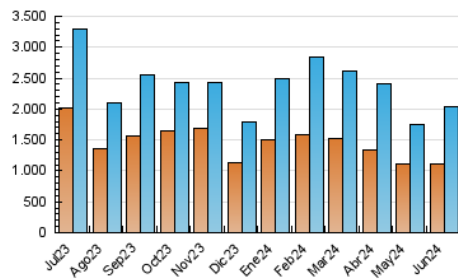

4.3 Por meses

N. únicos / Visitas (x 1000)