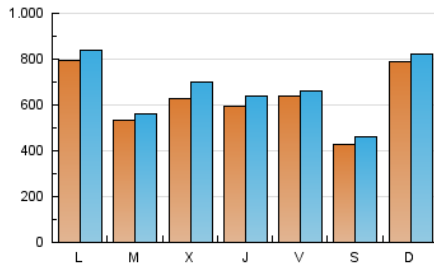

1. Cifras totales y promedios (Nacional)

MES - AÑO	NAVEGADORES UNICOS	VISITAS	PAGINAS
Junio - 2024	1.086.771	1.999.044	2.171.965
PROMEDIO DIARIO	62.813	66.635	72.399
PROMEDIO LUNES-VIERNES	63.758	67.886	73.681
PROMEDIO SABADO-DOMINGO	60.921	64.133	69.835
PAGINAS / VISITAS	1,09		
DURACION MEDIA VISITAS	0:01:02		
TIEMPO INTERACCIÓN MEDIO	0:00:52		

2. Secciones (Nacional)

	PAGINAS	%
HOME	28.686	1.32 %
RESTO	2.143.279	98.68 %

3. Por día del mes (Nacional)

Día	N. únicos	Visitas	Páginas	Día	N. únicos	Visitas	Páginas	Día	N. únicos	Visitas	Páginas
1	15.916	16.739	18.221	11	86.192	92.216	101.437	21	81.448	84.336	95.280
2	32.016	33.526	35.936	12	51.548	54.856	58.256	22	56.965	60.413	66.723
3	23.780	25.474	27.437	13	98.697	103.015	110.179	23	31.553	32.915	34.845
4	47.205	47.551	52.036	14	56.855	57.596	63.158	24	158.816	165.702	179.802
5	29.382	30.479	32.775	15	11.417	11.975	12.980	25	54.319	57.372	62.243
6	15.246	16.098	17.654	16	6.003	6.368	7.143	26	46.882	49.284	53.196
7	38.492	40.404	43.268	17	31.426	33.588	38.599	27	47.201	52.224	55.908
8	55.474	60.699	65.338	18	25.447	26.798	29.208	28	79.284	81.731	90.182
9	108.423	115.129	123.802	19	122.551	144.490	152.616	29	74.962	81.567	89.124
10	103.672	109.815	119.074	20	76.724	84.690	91.312	30	216.483	221.994	244.233

4. Gráficas (Nacional)

4.1 Por día de la semana (promedio)

N. únicos / Visitas (x 100)

Páginas (x 100)

4.2 Por franja horaria (promedio)

Visitas_ (x 1000)

Páginas (x 1000)

4.3 Por meses