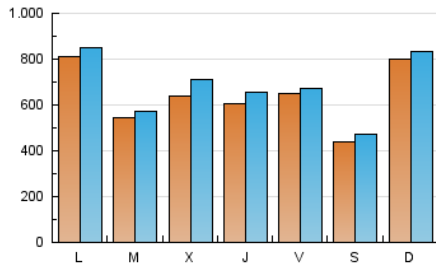

1. Cifras totales y promedios (Nacional e Internacional)

MES - AÑO	NAVEGADORES UNICOS	VISITAS	PAGINAS
Junio - 2024	1.114.729	2.039.530	2.225.610
PROMEDIO DIARIO	64.013	67.984	74.187
PROMEDIO LUNES-VIERNES	64.980	69.273	75.517
PROMEDIO SABADO-DOMINGO	62.079	65.406	71.527
PAGINAS / VISITAS	1,09		
DURACION MEDIA VISITAS	0:01:03		
TIEMPO INTERACCIÓN MEDIO	0:00:53		

2. Secciones (Nacional e Internacional)

	PAGINAS	%
HOME	29.607	1.33 %
RESTO	2.196.003	98.67 %

3. Por día del mes (Nacional e Internacional)

Día	N. únicos	Visitas	Páginas	Día	N. únicos	Visitas	Páginas	Día	N. únicos	Visitas	Páginas
1	16.678	17.701	19.484	11	87.532	93.525	103.531	21	82.538	85.691	97.080
2	33.608	35.334	38.122	12	52.468	56.011	59.756	22	58.044	61.557	68.363
3	24.862	26.876	29.227	13	100.062	104.939	112.090	23	32.561	34.304	36.474
4	48.396	48.698	53.823	14	57.973	58.956	64.854	24	160.867	167.185	182.218
5	30.323	31.310	34.142	15	12.251	12.711	14.175	25	56.199	59.793	65.147
6	16.039	16.975	18.952	16	6.607	7.119	8.312	26	47.910	50.391	54.756
7	39.152	41.214	44.539	17	32.445	34.779	40.030	27	48.203	53.182	57.480
8	56.502	61.859	66.841	18	26.203	27.725	30.586	28	80.091	82.701	91.763
9	110.033	116.518	125.701	19	124.663	147.178	155.618	29	76.127	83.065	91.178
10	105.213	111.446	121.109	20	78.456	86.894	93.642	30	218.374	223.893	246.617

4. Gráficas (Nacional e Internacional)

4.1 Por día de la semana (promedio)

N. únicos / Visitas (x 100)

Páginas (x 100)

4.2 Por franja horaria (promedio)

Visitas_ (x 1000)

Páginas (x 1000)

4.3 Por meses