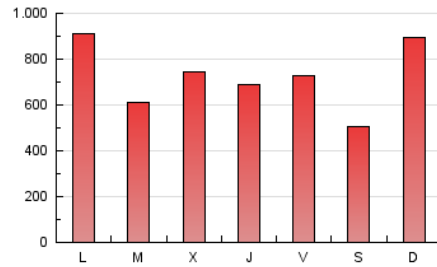

1. Cifras totales y promedios (Nacional)

MES - AÑO	NAVEGADORES UNICOS	VISITAS	PAGINAS
Junio - 2024	1.086.771	1.999.044	2.171.965
PROMEDIO DIARIO	62.813	66.635	72.399
PROMEDIO LUNES-VIERNES	63.758	67.886	73.681
PROMEDIO SABADO-DOMINGO	60.921	64.133	69.835
PAGINAS / VISITAS	1,09		
DURACION MEDIA VISITAS	0:01:02		
TIEMPO INTERACCIÓN MEDIO	0:00:52		

2. Secciones (Nacional)

	PAGINAS	%
HOME	28.686	1.32 %
RESTO	2.143.279	98.68 %

3. Por día del mes (Nacional)

Día	N. únicos	Visitas	Páginas	Día	N. únicos	Visitas	Páginas	Día	N. únicos	Visitas	Páginas
1	15.916	16.739	18.221	11	86.192	92.216	101.437	21	81.448	84.336	95.280
2	32.016	33.526	35.936	12	51.548	54.856	58.256	22	56.965	60.413	66.723
3	23.780	25.474	27.437	13	98.697	103.015	110.179	23	31.553	32.915	34.845
4	47.205	47.551	52.036	14	56.855	57.596	63.158	24	158.816	165.702	179.802
5	29.382	30.479	32.775	15	11.417	11.975	12.980	25	54.319	57.372	62.243
6	15.246	16.098	17.654	16	6.003	6.368	7.143	26	46.882	49.284	53.196
7	38.492	40.404	43.268	17	31.426	33.588	38.599	27	47.201	52.224	55.908
8	55.474	60.699	65.338	18	25.447	26.798	29.208	28	79.284	81.731	90.182
9	108.423	115.129	123.802	19	122.551	144.490	152.616	29	74.962	81.567	89.124
10	103.672	109.815	119.074	20	76.724	84.690	91.312	30	216.483	221.994	244.233

4. Gráficas (Nacional)

4.1 Por día de la semana (promedio)

N. únicos / Visitas (x 100)

Páginas (x 100)

4.2 Por franja horaria (promedio)

Visitas_ (x 1000)

Páginas (x 1000)

4.3 Por meses