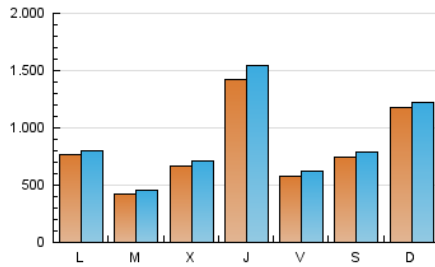

4. Gráficas (Nacional)

4.1 Por día de la semana (promedio)

N. únicos / Visitas (x 100)