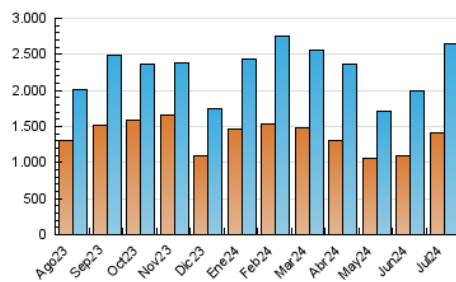

#### 3. Por día del mes (Nacional)

Día	N. únicos	Visitas	Páginas	Día	N. únicos	Visitas	Páginas	Día	N. únicos	Visitas	Páginas
1	81.096	84.703	92.873	11	317.738	346.023	394.759	21	211.054	217.505	237.696
2	48.518	53.431	57.761	12	63.470	68.364	71.845	22	32.524	33.729	36.690
3	98.464	103.637	114.798	13	54.444	55.586	61.070	23	17.463	18.058	20.095
4	39.072	40.276	43.858	14	41.563	42.536	46.037	24	39.034	40.525	43.704
5	15.617	16.525	17.821	15	43.408	44.951	49.747	25	139.326	153.075	162.405
6	17.816	19.299	21.554	16	35.840	38.289	41.885	26	101.297	111.012	124.049
7	61.664	64.628	68.505	17	53.282	57.908	61.946	27	92.964	94.700	104.197
8	107.692	114.093	122.226	18	72.660	79.575	86.906	28	156.857	162.342	173.277
9	87.591	93.736	101.877	19	52.643	55.199	60.431	29	118.979	121.721	133.393
10	114.154	127.599	144.491	20	133.927	144.919	162.434	30	21.861	23.082	25.136
								31	25.901	26.971	29.126

### 4.1 Por día de la semana (promedio)

N. únicos / Visitas (x 100)

Páginas (x 100)

### 4.2 Por franja horaria (promedio)

Visitas\_ (x 1000)

Páginas (x 1000)

### 4.3 Por meses

N. únicos / Visitas (x 1000)

Páginas (x 1000)