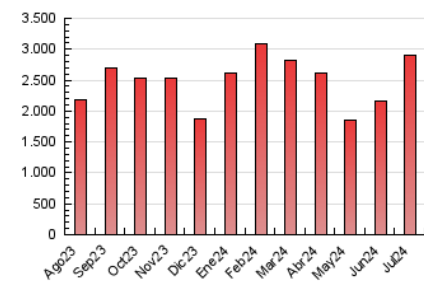

#### 3. Por día del mes (Nacional)

Día	N. únicos	Visitas	Páginas	Día	N. únicos	Visitas	Páginas	Día	N. únicos	Visitas	Páginas
1	81.096	84.703	92.873	11	317.738	346.023	394.759	21	211.054	217.505	237.696
2	48.518	53.431	57.761	12	63.470	68.364	71.845	22	32.524	33.729	36.690
3	98.464	103.637	114.798	13	54.444	55.586	61.070	23	17.463	18.058	20.095
4	39.072	40.276	43.858	14	41.563	42.536	46.037	24	39.034	40.525	43.704
5	15.617	16.525	17.821	15	43.408	44.951	49.747	25	139.326	153.075	162.405
6	17.816	19.299	21.554	16	35.840	38.289	41.885	26	101.297	111.012	124.049
7	61.664	64.628	68.505	17	53.282	57.908	61.946	27	92.964	94.700	104.197
8	107.692	114.093	122.226	18	72.660	79.575	86.906	28	156.857	162.342	173.277
9	87.591	93.736	101.877	19	52.643	55.199	60.431	29	118.979	121.721	133.393
10	114.154	127.599	144.491	20	133.927	144.919	162.434	30	21.861	23.082	25.136
								31	25.901	26.971	29.126

### 4.1 Por día de la semana (promedio)

N. únicos / Visitas (x 100)

Páginas (x 100)

### 4.2 Por franja horaria (promedio)

Visitas\_ (x 1000)

Páginas (x 1000)

### 4.3 Por meses

N. únicos / Visitas (x 1000)

Páginas (x 1000)