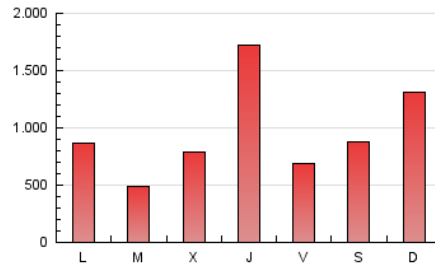

Páginas (x 100)