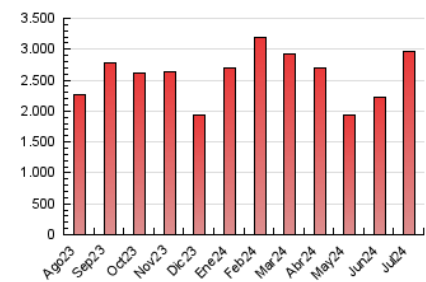

Páginas (x 1000)