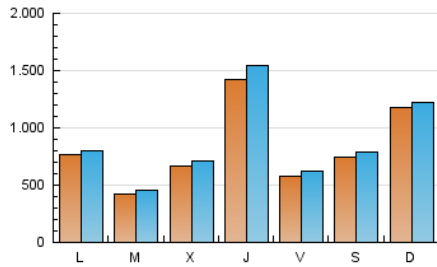

elDiario.es

Andalucía

1. Cifras totales y promedios (Nacional)

MES - AÑO	NAVEGADORES UNICOS	VISITAS	PAGINAS
Julio - 2024	1.411.369	2.653.997	2.912.592
PROMEDIO DIARIO	80.578	85.613	93.955
PROMEDIO LUNES-VIERNES	75.114	80.543	88.601
PROMEDIO SABADO-DOMINGO	96.286	100.189	109.346
PAGINAS / VISITAS	1,10		
DURACION MEDIA VISITAS	0:01:01		
TIEMPO INTERACCIÓN MEDIO	0:00:51		

2. Secciones (Nacional)

	PAGINAS	%
HOME	15.389	0.53 %
RESTO	2.897.203	99.47 %

3. Por día del mes (Nacional)

Día	N. únicos	Visitas	Páginas	Día	N. únicos	Visitas	Páginas	Día	N. únicos	Visitas	Páginas
1	81.096	84.703	92.873	11	317.738	346.023	394.759	21	211.054	217.505	237.696
2	48.518	53.431	57.761	12	63.470	68.364	71.845	22	32.524	33.729	36.690
3	98.464	103.637	114.798	13	54.444	55.586	61.070	23	17.463	18.058	20.095
4	39.072	40.276	43.858	14	41.563	42.536	46.037	24	39.034	40.525	43.704
5	15.617	16.525	17.821	15	43.408	44.951	49.747	25	139.326	153.075	162.405
6	17.816	19.299	21.554	16	35.840	38.289	41.885	26	101.297	111.012	124.049
7	61.664	64.628	68.505	17	53.282	57.908	61.946	27	92.964	94.700	104.197
8	107.692	114.093	122.226	18	72.660	79.575	86.906	28	156.857	162.342	173.277
9	87.591	93.736	101.877	19	52.643	55.199	60.431	29	118.979	121.721	133.393
10	114.154	127.599	144.491	20	133.927	144.919	162.434	30	21.861	23.082	25.136
								31	25.901	26.971	29.126

4. Gráficas (Nacional)

4.1 Por día de la semana (promedio)

N. únicos / Visitas (x 100)

Páginas (x 100)

4.2 Por franja horaria (promedio)

Visitas_ (x 1000)

Páginas (x 1000)

4.3 Por meses