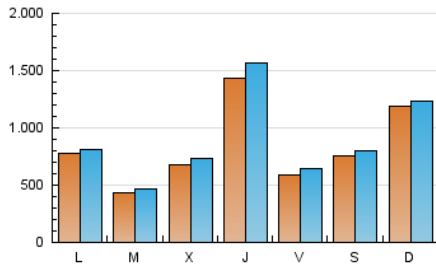

1. Cifras totales y promedios (Nacional e Internacional)

MES - AÑO	NAVEGADORES UNICOS	VISITAS	PAGINAS
Julio - 2024	1.438.126	2.693.772	2.969.618
PROMEDIO DIARIO	81.771	86.896	95.794
PROMEDIO LUNES-VIERNES	76.328	81.856	90.521
PROMEDIO SABADO-DOMINGO	97.420	101.387	110.956
PAGINAS / VISITAS	1,10		
DURACION MEDIA VISITAS	0:01:02		
TIEMPO INTERACCIÓN MEDIO	0:00:52		

2. Secciones (Nacional e Internacional)

	PAGINAS	%
HOME	15.957	0.54 %
RESTO	2.953.661	99.46 %

3. Por día del mes (Nacional e Internacional)

Día	N. únicos	Visitas	Páginas	Día	N. únicos	Visitas	Páginas	Día	N. únicos	Visitas	Páginas
1	82.283	86.061	94.794	11	320.195	348.481	398.495	21	213.253	219.742	239.997
2	49.697	54.793	59.683	12	64.393	69.526	73.467	22	33.374	34.710	38.275
3	100.384	105.774	117.413	13	55.153	56.121	62.389	23	18.130	18.850	21.414
4	39.903	41.355	45.321	14	42.260	43.248	47.351	24	39.689	41.160	45.022
5	16.259	17.161	18.934	15	44.466	46.106	51.445	25	140.535	154.574	164.554
6	18.709	20.201	22.624	16	37.023	39.611	43.705	26	102.548	112.596	126.009
7	62.371	65.078	69.259	17	55.816	60.795	65.426	27	93.889	95.833	105.808
8	108.971	114.990	123.880	18	74.504	81.490	89.509	28	157.916	163.823	175.226
9	88.473	94.611	103.479	19	53.831	56.419	62.160	29	120.501	122.999	135.582
10	115.243	128.859	146.349	20	135.811	147.047	164.990	30	22.629	23.768	26.503
								31	26.686	27.990	30.555

4. Gráficas (Nacional e Internacional)

4.1 Por día de la semana (promedio)

N. únicos / Visitas (x 100)

Páginas (x 100)

4.2 Por franja horaria (promedio)

Visitas_ (x 1000)

Páginas (x 1000)

4.3 Por meses