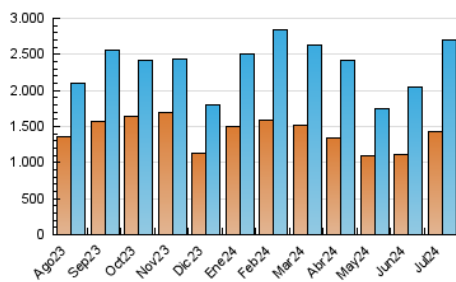

4.3 Por meses

N. únicos / Visitas (x 1000)