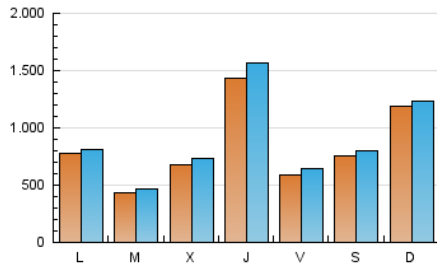

4. Gráficas (Nacional e Internacional)

4.1 Por día de la semana (promedio)

N. únicos / Visitas (x 100)