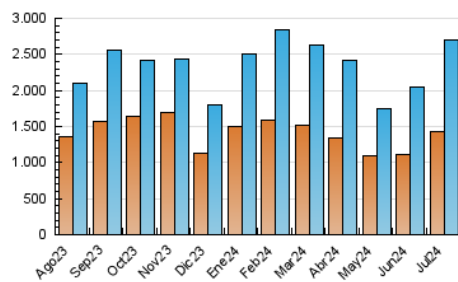

### 3. Por día del mes (Nacional e Internacional)

Día	N. únicos	Visitas	Páginas	Día	N. únicos	Visitas	Páginas	Día	N. únicos	Visitas	Páginas
<b>1</b>	82.283	86.061	94.794	<b>11</b>	320.195	348.481	398.495	<b>21</b>	213.253	219.742	239.997
<b>2</b>	49.697	54.793	59.683	<b>12</b>	64.393	69.526	73.467	<b>22</b>	33.374	34.710	38.275
<b>3</b>	100.384	105.774	117.413	<b>13</b>	55.153	56.121	62.389	<b>23</b>	18.130	18.850	21.414
<b>4</b>	39.903	41.355	45.321	<b>14</b>	42.260	43.248	47.351	<b>24</b>	39.689	41.160	45.022
<b>5</b>	16.259	17.161	18.934	<b>15</b>	44.466	46.106	51.445	<b>25</b>	140.535	154.574	164.554
<b>6</b>	18.709	20.201	22.624	<b>16</b>	37.023	39.611	43.705	<b>26</b>	102.548	112.596	126.009
<b>7</b>	62.371	65.078	69.259	<b>17</b>	55.816	60.795	65.426	<b>27</b>	93.889	95.833	105.808
<b>8</b>	108.971	114.990	123.880	<b>18</b>	74.504	81.490	89.509	<b>28</b>	157.916	163.823	175.226
<b>9</b>	88.473	94.611	103.479	<b>19</b>	53.831	56.419	62.160	<b>29</b>	120.501	122.999	135.582
<b>10</b>	115.243	128.859	146.349	<b>20</b>	135.811	147.047	164.990	<b>30</b>	22.629	23.768	26.503
								<b>31</b>	26.686	27.990	30.555

##### 4.1 Por día de la semana (promedio)

N. únicos / Visitas (x 100)

Páginas (x 100)

##### 4.2 Por franja horaria (promedio)

Visitas\_ (x 1000)

Páginas (x 1000)

##### 4.3 Por meses

N. únicos / Visitas (x 1000)

Páginas (x 1000)