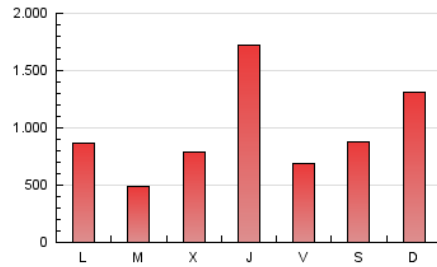

elDiario.es

Andalucía

1. Cifras totales y promedios (Nacional)

MES - AÑO	NAVEGADORES UNICOS	VISITAS	PAGINAS
Julio - 2024	1.411.369	2.653.997	2.912.592
PROMEDIO DIARIO	80.578	85.613	93.955
PROMEDIO LUNES-VIERNES	75.114	80.543	88.601
PROMEDIO SABADO-DOMINGO	96.286	100.189	109.346
PAGINAS / VISITAS	1,10		
DURACION MEDIA VISITAS	0:01:01		
TIEMPO INTERACCIÓN MEDIO	0:00:51		

2. Secciones (Nacional)

	PAGINAS	%
HOME	15.389	0.53 %
RESTO	2.897.203	99.47 %

3. Por día del mes (Nacional)

Día	N. únicos	Visitas	Páginas	Día	N. únicos	Visitas	Páginas	Día	N. únicos	Visitas	Páginas
1	81.096	84.703	92.873	11	317.738	346.023	394.759	21	211.054	217.505	237.696
2	48.518	53.431	57.761	12	63.470	68.364	71.845	22	32.524	33.729	36.690
3	98.464	103.637	114.798	13	54.444	55.586	61.070	23	17.463	18.058	20.095
4	39.072	40.276	43.858	14	41.563	42.536	46.037	24	39.034	40.525	43.704
5	15.617	16.525	17.821	15	43.408	44.951	49.747	25	139.326	153.075	162.405
6	17.816	19.299	21.554	16	35.840	38.289	41.885	26	101.297	111.012	124.049
7	61.664	64.628	68.505	17	53.282	57.908	61.946	27	92.964	94.700	104.197
8	107.692	114.093	122.226	18	72.660	79.575	86.906	28	156.857	162.342	173.277
9	87.591	93.736	101.877	19	52.643	55.199	60.431	29	118.979	121.721	133.393
10	114.154	127.599	144.491	20	133.927	144.919	162.434	30	21.861	23.082	25.136
								31	25.901	26.971	29.126

4. Gráficas (Nacional)

4.1 Por día de la semana (promedio)

N. únicos / Visitas (x 100)

Páginas (x 100)

4.2 Por franja horaria (promedio)

Visitas_ (x 1000)

Páginas (x 1000)

4.3 Por meses