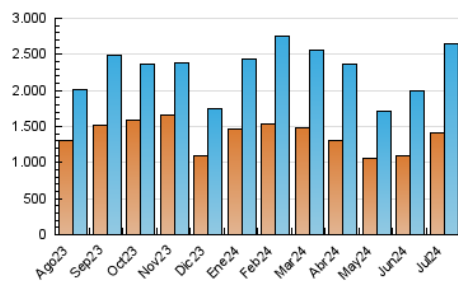

2. Secciones (Nacional)

	PAGINAS	%
HOME	15.389	0.53 %
RESTO	2.897.203	99.47 %

3. Por día del mes (Nacional)

Día	N. únicos	Visitas	Páginas	Día	N. únicos	Visitas	Páginas	Día	N. únicos	Visitas	Páginas
1	81.096	84.703	92.873	11	317.738	346.023	394.759	21	211.054	217.505	237.696
2	48.518	53.431	57.761	12	63.470	68.364	71.845	22	32.524	33.729	36.690
3	98.464	103.637	114.798	13	54.444	55.586	61.070	23	17.463	18.058	20.095
4	39.072	40.276	43.858	14	41.563	42.536	46.037	24	39.034	40.525	43.704
5	15.617	16.525	17.821	15	43.408	44.951	49.747	25	139.326	153.075	162.405
6	17.816	19.299	21.554	16	35.840	38.289	41.885	26	101.297	111.012	124.049
7	61.664	64.628	68.505	17	53.282	57.908	61.946	27	92.964	94.700	104.197
8	107.692	114.093	122.226	18	72.660	79.575	86.906	28	156.857	162.342	173.277
9	87.591	93.736	101.877	19	52.643	55.199	60.431	29	118.979	121.721	133.393
10	114.154	127.599	144.491	20	133.927	144.919	162.434	30	21.861	23.082	25.136
								31	25.901	26.971	29.126

4. Gráficas (Nacional)

4.1 Por día de la semana (promedio)

N. únicos / Visitas (x 100)

Páginas (x 100)

4.2 Por franja horaria (promedio)

Visitas_ (x 1000)

Páginas (x 1000)

4.3 Por meses

N. únicos / Visitas (x 1000)

Páginas (x 1000)

5. Observaciones

Este Medio Electrónico de Comunicación ha sido medido por la herramienta Google Analytics de Google (GA4)

6. Definiciones básicas (Para más información ver Normas Técnicas para el Control de los Medios Electrónicos de Comunicación)

Visita:

Una secuencia ininterrumpida de páginas servidas a un usuario válido. Si dicho usuario no realiza peticiones de páginas en un periodo de tiempo (30 min) la siguiente petición constituirá el inicio de una nueva visita.