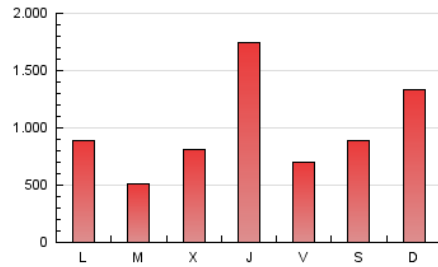

### 1. Cifras totales y promedios (Nacional e Internacional)

MES - AÑO	NAVEGADORES UNICOS	VISITAS	PAGINAS
Julio - 2024	1.438.126	2.693.772	2.969.618
<b>PROMEDIO DIARIO</b>	<b>81.771</b>	<b>86.896</b>	<b>95.794</b>
<b>PROMEDIO LUNES-VIERNES</b>	76.328	81.856	90.521
<b>PROMEDIO SABADO-DOMINGO</b>	97.420	101.387	110.956
<b>PAGINAS / VISITAS</b>	1,10		
<b>DURACION MEDIA VISITAS</b>	0:01:02		
<b>TIEMPO INTERACCIÓN MEDIO</b>	0:00:52		

### 3. Por día del mes (Nacional e Internacional)

Día	N. únicos	Visitas	Páginas	Día	N. únicos	Visitas	Páginas	Día	N. únicos	Visitas	Páginas
<b>1</b>	82.283	86.061	94.794	<b>11</b>	320.195	348.481	398.495	<b>21</b>	213.253	219.742	239.997
<b>2</b>	49.697	54.793	59.683	<b>12</b>	64.393	69.526	73.467	<b>22</b>	33.374	34.710	38.275
<b>3</b>	100.384	105.774	117.413	<b>13</b>	55.153	56.121	62.389	<b>23</b>	18.130	18.850	21.414
<b>4</b>	39.903	41.355	45.321	<b>14</b>	42.260	43.248	47.351	<b>24</b>	39.689	41.160	45.022
<b>5</b>	16.259	17.161	18.934	<b>15</b>	44.466	46.106	51.445	<b>25</b>	140.535	154.574	164.554
<b>6</b>	18.709	20.201	22.624	<b>16</b>	37.023	39.611	43.705	<b>26</b>	102.548	112.596	126.009
<b>7</b>	62.371	65.078	69.259	<b>17</b>	55.816	60.795	65.426	<b>27</b>	93.889	95.833	105.808
<b>8</b>	108.971	114.990	123.880	<b>18</b>	74.504	81.490	89.509	<b>28</b>	157.916	163.823	175.226
<b>9</b>	88.473	94.611	103.479	<b>19</b>	53.831	56.419	62.160	<b>29</b>	120.501	122.999	135.582
<b>10</b>	115.243	128.859	146.349	<b>20</b>	135.811	147.047	164.990	<b>30</b>	22.629	23.768	26.503
								<b>31</b>	26.686	27.990	30.555

#### 4. Gráficas (Nacional e Internacional)

##### 4.1 Por día de la semana (promedio)

N. únicos / Visitas (x 100)

Páginas (x 100)