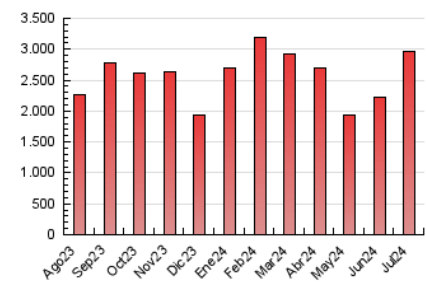

### 3. Por día del mes (Nacional e Internacional)

Día	N. únicos	Visitas	Páginas	Día	N. únicos	Visitas	Páginas	Día	N. únicos	Visitas	Páginas
<b>1</b>	82.283	86.061	94.794	<b>11</b>	320.195	348.481	398.495	<b>21</b>	213.253	219.742	239.997
<b>2</b>	49.697	54.793	59.683	<b>12</b>	64.393	69.526	73.467	<b>22</b>	33.374	34.710	38.275
<b>3</b>	100.384	105.774	117.413	<b>13</b>	55.153	56.121	62.389	<b>23</b>	18.130	18.850	21.414
<b>4</b>	39.903	41.355	45.321	<b>14</b>	42.260	43.248	47.351	<b>24</b>	39.689	41.160	45.022
<b>5</b>	16.259	17.161	18.934	<b>15</b>	44.466	46.106	51.445	<b>25</b>	140.535	154.574	164.554
<b>6</b>	18.709	20.201	22.624	<b>16</b>	37.023	39.611	43.705	<b>26</b>	102.548	112.596	126.009
<b>7</b>	62.371	65.078	69.259	<b>17</b>	55.816	60.795	65.426	<b>27</b>	93.889	95.833	105.808
<b>8</b>	108.971	114.990	123.880	<b>18</b>	74.504	81.490	89.509	<b>28</b>	157.916	163.823	175.226
<b>9</b>	88.473	94.611	103.479	<b>19</b>	53.831	56.419	62.160	<b>29</b>	120.501	122.999	135.582
<b>10</b>	115.243	128.859	146.349	<b>20</b>	135.811	147.047	164.990	<b>30</b>	22.629	23.768	26.503
								<b>31</b>	26.686	27.990	30.555

##### 4.1 Por día de la semana (promedio)

N. únicos / Visitas (x 100)

Páginas (x 100)

##### 4.2 Por franja horaria (promedio)

Visitas\_ (x 1000)

Páginas (x 1000)

##### 4.3 Por meses

N. únicos / Visitas (x 1000)

Páginas (x 1000)