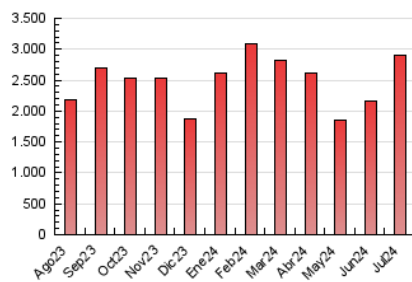

elDiario.es

Andalucía

1. Cifras totales y promedios (Nacional)

MES - AÑO	NAVEGADORES UNICOS	VISITAS	PAGINAS
Julio - 2024	1.411.369	2.653.997	2.912.592
PROMEDIO DIARIO	80.578	85.613	93.955
PROMEDIO LUNES-VIERNES	75.114	80.543	88.601
PROMEDIO SABADO-DOMINGO	96.286	100.189	109.346
PAGINAS / VISITAS	1,10		
DURACION MEDIA VISITAS	0:01:01		
TIEMPO INTERACCIÓN MEDIO	0:00:51		

2. Secciones (Nacional)

	PAGINAS	%
HOME	15.389	0.53 %
RESTO	2.897.203	99.47 %

3. Por día del mes (Nacional)

Día	N. únicos	Visitas	Páginas	Día	N. únicos	Visitas	Páginas	Día	N. únicos	Visitas	Páginas
1	81.096	84.703	92.873	11	317.738	346.023	394.759	21	211.054	217.505	237.696
2	48.518	53.431	57.761	12	63.470	68.364	71.845	22	32.524	33.729	36.690
3	98.464	103.637	114.798	13	54.444	55.586	61.070	23	17.463	18.058	20.095
4	39.072	40.276	43.858	14	41.563	42.536	46.037	24	39.034	40.525	43.704
5	15.617	16.525	17.821	15	43.408	44.951	49.747	25	139.326	153.075	162.405
6	17.816	19.299	21.554	16	35.840	38.289	41.885	26	101.297	111.012	124.049
7	61.664	64.628	68.505	17	53.282	57.908	61.946	27	92.964	94.700	104.197
8	107.692	114.093	122.226	18	72.660	79.575	86.906	28	156.857	162.342	173.277
9	87.591	93.736	101.877	19	52.643	55.199	60.431	29	118.979	121.721	133.393
10	114.154	127.599	144.491	20	133.927	144.919	162.434	30	21.861	23.082	25.136
								31	25.901	26.971	29.126

4. Gráficas (Nacional)

4.1 Por día de la semana (promedio)

N. únicos / Visitas (x 100)

Páginas (x 100)

4.2 Por franja horaria (promedio)

Visitas_ (x 1000)

Páginas (x 1000)

4.3 Por meses

N. únicos / Visitas (x 1000)

Páginas (x 1000)

5. Observaciones

Este Medio Electrónico de Comunicación ha sido medido por la herramienta Google Analytics de Google (GA4)

6. Definiciones básicas (Para más información ver Normas Técnicas para el Control de los Medios Electrónicos de Comunicación)