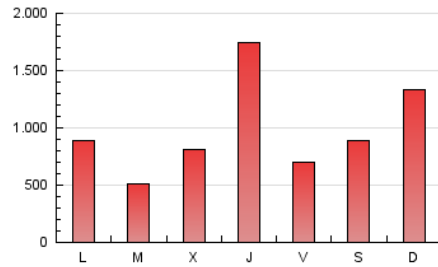

1. Cifras totales y promedios (Nacional e Internacional)

MES - AÑO	NAVEGADORES UNICOS	VISITAS	PAGINAS
Julio - 2024	1.438.126	2.693.772	2.969.618
PROMEDIO DIARIO	81.771	86.896	95.794
PROMEDIO LUNES-VIERNES	76.328	81.856	90.521
PROMEDIO SABADO-DOMINGO	97.420	101.387	110.956
PAGINAS / VISITAS	1,10		
DURACION MEDIA VISITAS	0:01:02		
TIEMPO INTERACCIÓN MEDIO	0:00:52		

2. Secciones (Nacional e Internacional)

	PAGINAS	%
HOME	15.957	0.54 %
RESTO	2.953.661	99.46 %

3. Por día del mes (Nacional e Internacional)

Día	N. únicos	Visitas	Páginas	Día	N. únicos	Visitas	Páginas	Día	N. únicos	Visitas	Páginas
1	82.283	86.061	94.794	11	320.195	348.481	398.495	21	213.253	219.742	239.997
2	49.697	54.793	59.683	12	64.393	69.526	73.467	22	33.374	34.710	38.275
3	100.384	105.774	117.413	13	55.153	56.121	62.389	23	18.130	18.850	21.414
4	39.903	41.355	45.321	14	42.260	43.248	47.351	24	39.689	41.160	45.022
5	16.259	17.161	18.934	15	44.466	46.106	51.445	25	140.535	154.574	164.554
6	18.709	20.201	22.624	16	37.023	39.611	43.705	26	102.548	112.596	126.009
7	62.371	65.078	69.259	17	55.816	60.795	65.426	27	93.889	95.833	105.808
8	108.971	114.990	123.880	18	74.504	81.490	89.509	28	157.916	163.823	175.226
9	88.473	94.611	103.479	19	53.831	56.419	62.160	29	120.501	122.999	135.582
10	115.243	128.859	146.349	20	135.811	147.047	164.990	30	22.629	23.768	26.503
								31	26.686	27.990	30.555

4. Gráficas (Nacional e Internacional)

4.1 Por día de la semana (promedio)

N. únicos / Visitas (x 100)

Páginas (x 100)

4.2 Por franja horaria (promedio)

Visitas_ (x 1000)

Páginas (x 1000)

4.3 Por meses