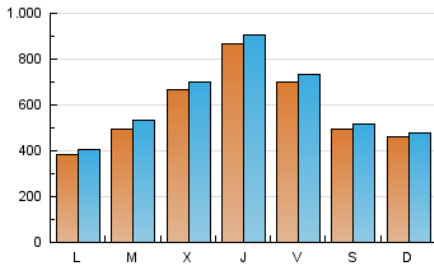

elDiario.es

Andalucía

1. Cifras totales y promedios (Nacional)

MES - AÑO	NAVEGADORES UNICOS	VISITAS	PAGINAS
Septiembre - 2024	1.198.739	1.795.505	1.931.976
PROMEDIO DIARIO	57.054	59.850	64.399
PROMEDIO LUNES-VIERNES	61.165	64.320	69.241
PROMEDIO SABADO-DOMINGO	47.462	49.421	53.102
PAGINAS / VISITAS	1,08		
DURACION MEDIA VISITAS	0:01:03		
TIEMPO INTERACCIÓN MEDIO	0:00:45		

2. Secciones (Nacional)

	PAGINAS	%
HOME	12.963	0.67 %
RESTO	1.919.013	99.33 %

3. Por día del mes (Nacional)

Día	N. únicos	Visitas	Páginas	Día	N. únicos	Visitas	Páginas	Día	N. únicos	Visitas	Páginas
1	83.905	85.991	91.070	11	32.509	34.352	36.912	21	95.243	98.467	106.091
2	54.643	57.228	60.531	12	17.301	18.131	19.725	22	51.692	54.475	57.742
3	27.039	27.671	29.818	13	80.198	85.790	93.889	23	21.442	22.981	24.622
4	29.679	30.873	32.908	14	67.663	72.364	78.574	24	63.723	68.667	71.219
5	58.549	59.880	65.095	15	49.365	51.610	56.335	25	80.378	86.761	93.792
6	63.554	63.616	69.667	16	58.704	62.312	68.586	26	125.077	129.737	137.282
7	22.266	23.115	24.742	17	48.755	50.711	55.049	27	13.650	14.152	15.596
8	21.691	22.407	24.152	18	124.730	127.018	138.778	28	12.389	12.611	13.588
9	21.058	22.045	23.958	19	145.532	154.802	168.421	29	22.941	23.748	25.622
10	58.946	66.640	73.754	20	123.524	130.024	134.496	30	35.483	37.326	39.962

4. Gráficas (Nacional)

4.1 Por día de la semana (promedio)

N. únicos / Visitas (x 100)

Páginas (x 100)

4.2 Por franja horaria (promedio)

Visitas_ (x 1000)

Páginas (x 1000)

4.3 Por meses