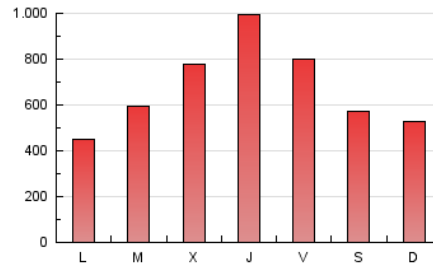

1. Cifras totales y promedios (Nacional e Internacional)

MES - AÑO	NAVEGADORES UNICOS	VISITAS	PAGINAS
Septiembre - 2024	1.219.281	1.829.727	1.983.132
PROMEDIO DIARIO	58.151	60.991	66.104
PROMEDIO LUNES-VIERNES	62.332	65.547	71.028
PROMEDIO SABADO-DOMINGO	48.395	50.361	54.616
PAGINAS / VISITAS	1,08		
DURACION MEDIA VISITAS	0:01:04		
TIEMPO INTERACCIÓN MEDIO	0:00:46		

2. Secciones (Nacional e Internacional)

	PAGINAS	%
HOME	13.887	0.70 %
RESTO	1.969.245	99.30 %

3. Por día del mes (Nacional e Internacional)

Día	N. únicos	Visitas	Páginas	Día	N. únicos	Visitas	Páginas	Día	N. únicos	Visitas	Páginas
1	84.775	86.533	92.421	11	33.450	35.510	38.568	21	96.930	100.087	108.412
2	55.546	57.972	62.001	12	17.885	18.775	20.944	22	52.699	55.249	59.222
3	27.757	28.556	31.290	13	81.085	86.999	95.205	23	22.412	24.100	26.155
4	30.396	31.803	34.263	14	68.616	73.516	80.152	24	65.110	70.482	73.428
5	59.519	60.956	66.731	15	50.393	52.887	58.128	25	81.670	87.918	95.644
6	64.444	64.580	71.149	16	60.032	63.621	70.540	26	126.283	130.741	138.782
7	22.847	23.757	26.042	17	49.685	51.713	56.538	27	14.183	14.673	16.466
8	22.738	23.542	25.996	18	127.189	129.475	142.003	28	12.842	13.105	14.404
9	22.129	23.402	25.798	19	148.118	156.916	171.716	29	23.717	24.571	26.765
10	60.769	68.788	76.667	20	124.935	131.327	136.500	30	36.379	38.173	41.202

4. Gráficas (Nacional e Internacional)

4.1 Por día de la semana (promedio)

N. únicos / Visitas (x 100)

Páginas (x 100)

4.2 Por franja horaria (promedio)

Visitas_ (x 1000)

Páginas (x 1000)

4.3 Por meses