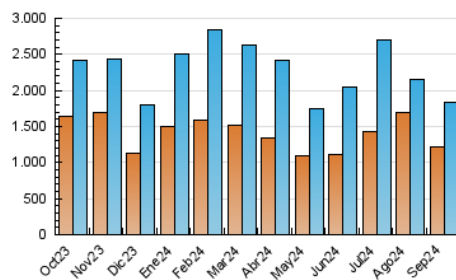

4.3 Por meses

N. únicos / Visitas (x 1000)