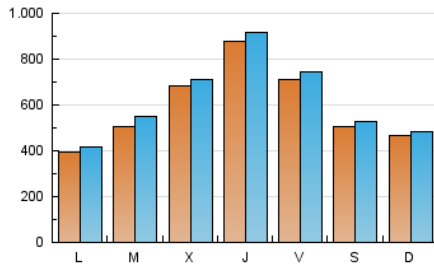

1. Cifras totales y promedios (Nacional e Internacional)

MES - AÑO	NAVEGADORES UNICOS	VISITAS	PAGINAS
Septiembre - 2024	1.219.281	1.829.727	1.983.132
PROMEDIO DIARIO	58.151	60.991	66.104
PROMEDIO LUNES-VIERNES	62.332	65.547	71.028
PROMEDIO SABADO-DOMINGO	48.395	50.361	54.616
PAGINAS / VISITAS	1,08		
DURACION MEDIA VISITAS	0:01:04		
TIEMPO INTERACCIÓN MEDIO	0:00:46		

2. Secciones (Nacional e Internacional)

	PAGINAS	%
HOME	13.887	0.70 %
RESTO	1.969.245	99.30 %

3. Por día del mes (Nacional e Internacional)

Día	N. únicos	Visitas	Páginas	Día	N. únicos	Visitas	Páginas	Día	N. únicos	Visitas	Páginas
1	84.775	86.533	92.421	11	33.450	35.510	38.568	21	96.930	100.087	108.412
2	55.546	57.972	62.001	12	17.885	18.775	20.944	22	52.699	55.249	59.222
3	27.757	28.556	31.290	13	81.085	86.999	95.205	23	22.412	24.100	26.155
4	30.396	31.803	34.263	14	68.616	73.516	80.152	24	65.110	70.482	73.428
5	59.519	60.956	66.731	15	50.393	52.887	58.128	25	81.670	87.918	95.644
6	64.444	64.580	71.149	16	60.032	63.621	70.540	26	126.283	130.741	138.782
7	22.847	23.757	26.042	17	49.685	51.713	56.538	27	14.183	14.673	16.466
8	22.738	23.542	25.996	18	127.189	129.475	142.003	28	12.842	13.105	14.404
9	22.129	23.402	25.798	19	148.118	156.916	171.716	29	23.717	24.571	26.765
10	60.769	68.788	76.667	20	124.935	131.327	136.500	30	36.379	38.173	41.202

4. Gráficas (Nacional e Internacional)

4.1 Por día de la semana (promedio)

N. únicos / Visitas (x 100)

Páginas (x 100)

4.2 Por franja horaria (promedio)

Visitas_ (x 1000)

Páginas (x 1000)

4.3 Por meses