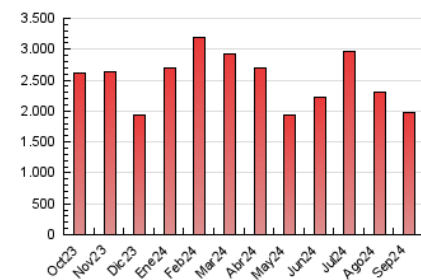

Páginas (x 1000)