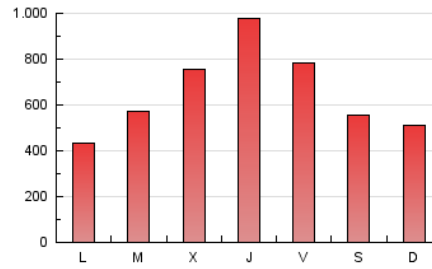

elDiario.es

Andalucía

1. Cifras totales y promedios (Nacional)

MES - AÑO	NAVEGADORES UNICOS	VISITAS	PAGINAS
Septiembre - 2024	1.198.739	1.795.505	1.931.976
PROMEDIO DIARIO	57.054	59.850	64.399
PROMEDIO LUNES-VIERNES	61.165	64.320	69.241
PROMEDIO SABADO-DOMINGO	47.462	49.421	53.102
PAGINAS / VISITAS	1,08		
DURACION MEDIA VISITAS	0:01:03		
TIEMPO INTERACCIÓN MEDIO	0:00:45		

2. Secciones (Nacional)

	PAGINAS	%
HOME	12.963	0.67 %
RESTO	1.919.013	99.33 %

3. Por día del mes (Nacional)

Día	N. únicos	Visitas	Páginas	Día	N. únicos	Visitas	Páginas	Día	N. únicos	Visitas	Páginas
1	83.905	85.991	91.070	11	32.509	34.352	36.912	21	95.243	98.467	106.091
2	54.643	57.228	60.531	12	17.301	18.131	19.725	22	51.692	54.475	57.742
3	27.039	27.671	29.818	13	80.198	85.790	93.889	23	21.442	22.981	24.622
4	29.679	30.873	32.908	14	67.663	72.364	78.574	24	63.723	68.667	71.219
5	58.549	59.880	65.095	15	49.365	51.610	56.335	25	80.378	86.761	93.792
6	63.554	63.616	69.667	16	58.704	62.312	68.586	26	125.077	129.737	137.282
7	22.266	23.115	24.742	17	48.755	50.711	55.049	27	13.650	14.152	15.596
8	21.691	22.407	24.152	18	124.730	127.018	138.778	28	12.389	12.611	13.588
9	21.058	22.045	23.958	19	145.532	154.802	168.421	29	22.941	23.748	25.622
10	58.946	66.640	73.754	20	123.524	130.024	134.496	30	35.483	37.326	39.962

4. Gráficas (Nacional)

4.1 Por día de la semana (promedio)

N. únicos / Visitas (x 100)

Páginas (x 100)

4.2 Por franja horaria (promedio)

Visitas_ (x 1000)

Páginas (x 1000)

4.3 Por meses