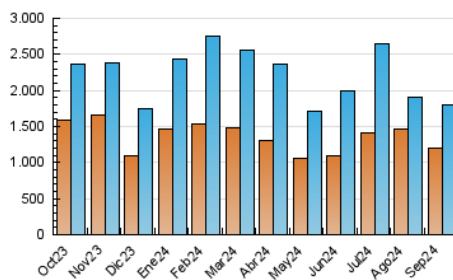

2. Secciones (Nacional)

	PAGINAS	%
HOME	12.963	0.67 %
RESTO	1.919.013	99.33 %

3. Por día del mes (Nacional)

Día	N. únicos	Visitas	Páginas	Día	N. únicos	Visitas	Páginas	Día	N. únicos	Visitas	Páginas
1	83.905	85.991	91.070	11	32.509	34.352	36.912	21	95.243	98.467	106.091
2	54.643	57.228	60.531	12	17.301	18.131	19.725	22	51.692	54.475	57.742
3	27.039	27.671	29.818	13	80.198	85.790	93.889	23	21.442	22.981	24.622
4	29.679	30.873	32.908	14	67.663	72.364	78.574	24	63.723	68.667	71.219
5	58.549	59.880	65.095	15	49.365	51.610	56.335	25	80.378	86.761	93.792
6	63.554	63.616	69.667	16	58.704	62.312	68.586	26	125.077	129.737	137.282
7	22.266	23.115	24.742	17	48.755	50.711	55.049	27	13.650	14.152	15.596
8	21.691	22.407	24.152	18	124.730	127.018	138.778	28	12.389	12.611	13.588
9	21.058	22.045	23.958	19	145.532	154.802	168.421	29	22.941	23.748	25.622
10	58.946	66.640	73.754	20	123.524	130.024	134.496	30	35.483	37.326	39.962

4. Gráficas (Nacional)

4.1 Por día de la semana (promedio)

N. únicos / Visitas (x 100)

Páginas (x 100)

4.2 Por franja horaria (promedio)

Visitas_ (x 1000)

Páginas (x 1000)

4.3 Por meses

N. únicos / Visitas (x 1000)

Páginas (x 1000)

5. Observaciones

Este Medio Electrónico de Comunicación ha sido medido por la herramienta Google Analytics de Google (GA4).

6. Definiciones básicas (Para más información ver Normas Técnicas para el Control de los Medios Electrónicos de Comunicación)

Visita:

Una secuencia ininterrumpida de páginas servidas a un usuario válido. Si dicho usuario no realiza peticiones de páginas en un periodo de tiempo (30 min) la siguiente petición constituirá el inicio de una nueva visita.