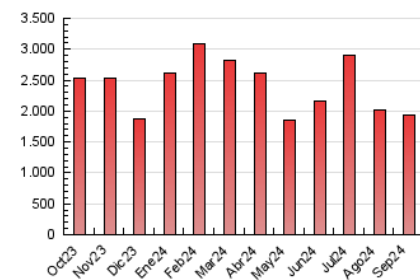

2. Secciones (Nacional)

	PAGINAS	%
HOME	12.963	0.67 %
RESTO	1.919.013	99.33 %

3. Por día del mes (Nacional)

Día	N. únicos	Visitas	Páginas	Día	N. únicos	Visitas	Páginas	Día	N. únicos	Visitas	Páginas
1	83.905	85.991	91.070	11	32.509	34.352	36.912	21	95.243	98.467	106.091
2	54.643	57.228	60.531	12	17.301	18.131	19.725	22	51.692	54.475	57.742
3	27.039	27.671	29.818	13	80.198	85.790	93.889	23	21.442	22.981	24.622
4	29.679	30.873	32.908	14	67.663	72.364	78.574	24	63.723	68.667	71.219
5	58.549	59.880	65.095	15	49.365	51.610	56.335	25	80.378	86.761	93.792
6	63.554	63.616	69.667	16	58.704	62.312	68.586	26	125.077	129.737	137.282
7	22.266	23.115	24.742	17	48.755	50.711	55.049	27	13.650	14.152	15.596
8	21.691	22.407	24.152	18	124.730	127.018	138.778	28	12.389	12.611	13.588
9	21.058	22.045	23.958	19	145.532	154.802	168.421	29	22.941	23.748	25.622
10	58.946	66.640	73.754	20	123.524	130.024	134.496	30	35.483	37.326	39.962

4. Gráficas (Nacional)

4.1 Por día de la semana (promedio)

N. únicos / Visitas (x 100)

Páginas (x 100)

4.2 Por franja horaria (promedio)

Visitas_ (x 1000)

Páginas (x 1000)

4.3 Por meses

N. únicos / Visitas (x 1000)

Páginas (x 1000)

5. Observaciones

Este Medio Electrónico de Comunicación ha sido medido por la herramienta Google Analytics de Google (GA4).

6. Definiciones básicas (Para más información ver Normas Técnicas para el Control de los Medios Electrónicos de Comunicación)

Visita:

Una secuencia ininterrumpida de páginas servidas a un usuario válido. Si dicho usuario no realiza peticiones de páginas en un periodo de tiempo (30 min) la siguiente petición constituirá el inicio de una nueva visita.