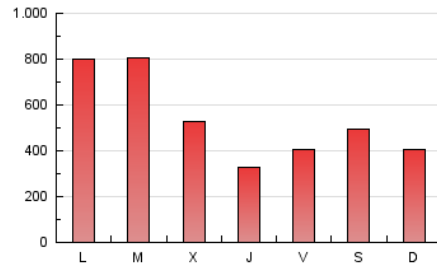

1. Cifras totales y promedios (Nacional e Internacional)

MES - AÑO	NAVEGADORES UNICOS	VISITAS	PAGINAS
Octubre - 2024	977.993	1.542.372	1.672.566
PROMEDIO DIARIO	47.019	49.754	53.954
PROMEDIO LUNES-VIERNES	49.511	52.495	57.075
PROMEDIO SABADO-DOMINGO	39.857	41.873	44.980
PAGINAS / VISITAS	1,08		
DURACION MEDIA VISITAS	0:01:05		
TIEMPO INTERACCIÓN MEDIO	0:00:54		

2. Secciones (Nacional e Internacional)

	PAGINAS	%
HOME	15.754	0.94 %
RESTO	1.656.812	99.06 %

3. Por día del mes (Nacional e Internacional)

Día	N. únicos	Visitas	Páginas	Día	N. únicos	Visitas	Páginas	Día	N. únicos	Visitas	Páginas
1	135.617	147.793	157.612	11	15.143	16.485	18.124	21	54.794	59.602	64.597
2	84.626	91.645	96.945	12	46.491	49.579	53.053	22	41.467	45.312	48.172
3	53.190	57.338	62.012	13	50.157	51.056	54.813	23	24.776	25.362	29.048
4	63.682	66.578	73.179	14	30.826	31.870	35.270	24	19.925	21.686	23.561
5	66.785	71.226	75.498	15	78.932	83.779	90.895	25	36.044	36.584	41.272
6	42.125	44.274	47.514	16	44.065	46.553	49.923	26	28.357	30.368	32.525
7	111.199	114.316	125.449	17	23.851	25.299	27.998	27	25.940	28.161	30.028
8	30.921	33.232	34.713	18	25.290	26.441	30.104	28	84.103	86.973	94.964
9	28.874	29.982	32.432	19	32.687	32.799	36.967	29	61.719	65.902	71.863
10	17.185	18.092	20.426	20	26.310	27.521	29.438	30	47.218	49.921	54.626
								31	25.296	26.643	29.545

4. Gráficas (Nacional e Internacional)

4.1 Por día de la semana (promedio)

N. únicos / Visitas (x 100)

Páginas (x 100)

4.2 Por franja horaria (promedio)

Visitas_ (x 1000)

Páginas (x 1000)

4.3 Por meses