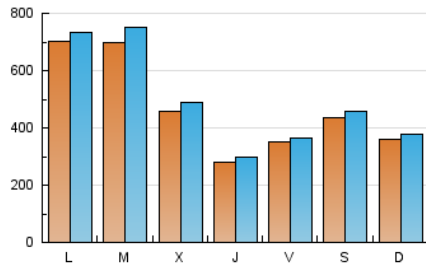

1. Cifras totales y promedios (Nacional e Internacional)

MES - AÑO	NAVEGADORES UNICOS	VISITAS	PAGINAS
Octubre - 2024	977.993	1.542.372	1.672.566
PROMEDIO DIARIO	47.019	49.754	53.954
PROMEDIO LUNES-VIERNES	49.511	52.495	57.075
PROMEDIO SABADO-DOMINGO	39.857	41.873	44.980
PAGINAS / VISITAS	1,08		
DURACION MEDIA VISITAS	0:01:05		
TIEMPO INTERACCIÓN MEDIO	0:00:54		

2. Secciones (Nacional e Internacional)

	PAGINAS	%
HOME	15.754	0.94 %
RESTO	1.656.812	99.06 %

3. Por día del mes (Nacional e Internacional)

Día	N. únicos	Visitas	Páginas	Día	N. únicos	Visitas	Páginas	Día	N. únicos	Visitas	Páginas
1	135.617	147.793	157.612	11	15.143	16.485	18.124	21	54.794	59.602	64.597
2	84.626	91.645	96.945	12	46.491	49.579	53.053	22	41.467	45.312	48.172
3	53.190	57.338	62.012	13	50.157	51.056	54.813	23	24.776	25.362	29.048
4	63.682	66.578	73.179	14	30.826	31.870	35.270	24	19.925	21.686	23.561
5	66.785	71.226	75.498	15	78.932	83.779	90.895	25	36.044	36.584	41.272
6	42.125	44.274	47.514	16	44.065	46.553	49.923	26	28.357	30.368	32.525
7	111.199	114.316	125.449	17	23.851	25.299	27.998	27	25.940	28.161	30.028
8	30.921	33.232	34.713	18	25.290	26.441	30.104	28	84.103	86.973	94.964
9	28.874	29.982	32.432	19	32.687	32.799	36.967	29	61.719	65.902	71.863
10	17.185	18.092	20.426	20	26.310	27.521	29.438	30	47.218	49.921	54.626
								31	25.296	26.643	29.545

4. Gráficas (Nacional e Internacional)

4.1 Por día de la semana (promedio)

N. únicos / Visitas (x 100)

Páginas (x 100)

4.2 Por franja horaria (promedio)

Visitas_ (x 1000)

Páginas (x 1000)

4.3 Por meses