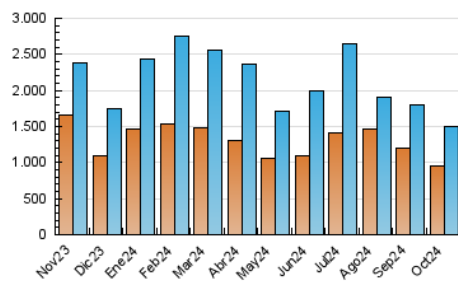

2. Secciones (Nacional)

	PAGINAS	%
HOME	14.602	0.90 %
RESTO	1.606.250	99.10 %

3. Por día del mes (Nacional)

Día	N. únicos	Visitas	Páginas	Día	N. únicos	Visitas	Páginas	Día	N. únicos	Visitas	Páginas
1	133.871	145.568	155.040	11	14.315	15.479	16.774	21	53.620	58.652	62.865
2	83.415	90.075	95.421	12	45.333	48.097	51.242	22	40.304	43.935	46.390
3	52.290	56.534	60.645	13	48.925	49.741	52.982	23	23.824	24.184	27.536
4	62.864	65.552	72.047	14	29.355	30.137	33.202	24	19.062	20.725	22.071
5	65.579	70.082	73.883	15	78.022	82.867	89.292	25	35.177	35.720	39.785
6	41.116	43.175	46.060	16	43.168	45.819	48.518	26	27.613	29.485	31.278
7	109.688	112.343	123.279	17	22.885	24.242	26.445	27	25.123	27.312	28.655
8	30.086	32.507	33.492	18	24.115	24.942	28.371	28	82.483	85.631	92.971
9	28.150	29.394	31.288	19	31.569	31.828	35.308	29	60.041	63.701	69.301
10	16.322	17.285	18.982	20	25.335	26.591	27.991	30	45.526	48.170	52.244
								31	23.954	25.258	27.494

4. Gráficas (Nacional)

4.1 Por día de la semana (promedio)

N. únicos / Visitas (x 100)

Páginas (x 100)

4.2 Por franja horaria (promedio)

Visitas_ (x 1000)

Páginas (x 1000)

4.3 Por meses

N. únicos / Visitas (x 1000)

Páginas (x 1000)

5. Observaciones

Este Medio Electrónico de Comunicación ha sido medido por la herramienta Google Analytics de Google (GA4).

6. Definiciones básicas (Para más información ver Normas Técnicas para el Control de los Medios Electrónicos de Comunicación)

Visita:

Una secuencia ininterrumpida de páginas servidas a un usuario válido. Si dicho usuario no realiza peticiones de páginas en un periodo de tiempo (30 min) la siguiente petición constituirá el inicio de una nueva visita.