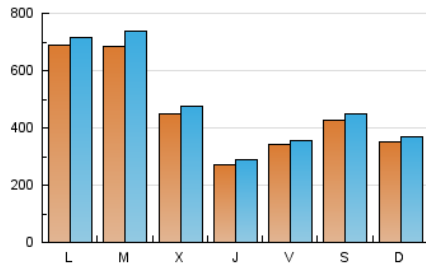

elDiario.es

Andalucía

1. Cifras totales y promedios (Nacional)

MES - AÑO	NAVEGADORES UNICOS	VISITAS	PAGINAS
Octubre - 2024	950.032	1.505.031	1.620.852
PROMEDIO DIARIO	45.907	48.549	52.286
PROMEDIO LUNES-VIERNES	48.371	51.249	55.368
PROMEDIO SABADO-DOMINGO	38.824	40.789	43.425
PAGINAS / VISITAS	1,08		
DURACION MEDIA VISITAS	0:01:04		
TIEMPO INTERACCIÓN MEDIO	0:00:53		

2. Secciones (Nacional)

	PAGINAS	%
HOME	14.602	0.90 %
RESTO	1.606.250	99.10 %

3. Por día del mes (Nacional)

Día	N. únicos	Visitas	Páginas	Día	N. únicos	Visitas	Páginas	Día	N. únicos	Visitas	Páginas
1	133.871	145.568	155.040	11	14.315	15.479	16.774	21	53.620	58.652	62.865
2	83.415	90.075	95.421	12	45.333	48.097	51.242	22	40.304	43.935	46.390
3	52.290	56.534	60.645	13	48.925	49.741	52.982	23	23.824	24.184	27.536
4	62.864	65.552	72.047	14	29.355	30.137	33.202	24	19.062	20.725	22.071
5	65.579	70.082	73.883	15	78.022	82.867	89.292	25	35.177	35.720	39.785
6	41.116	43.175	46.060	16	43.168	45.819	48.518	26	27.613	29.485	31.278
7	109.688	112.343	123.279	17	22.885	24.242	26.445	27	25.123	27.312	28.655
8	30.086	32.507	33.492	18	24.115	24.942	28.371	28	82.483	85.631	92.971
9	28.150	29.394	31.288	19	31.569	31.828	35.308	29	60.041	63.701	69.301
10	16.322	17.285	18.982	20	25.335	26.591	27.991	30	45.526	48.170	52.244
								31	23.954	25.258	27.494

4. Gráficas (Nacional)

4.1 Por día de la semana (promedio)

N. únicos / Visitas (x 100)

Páginas (x 100)

4.2 Por franja horaria (promedio)

Visitas_ (x 1000)

Páginas (x 1000)

4.3 Por meses