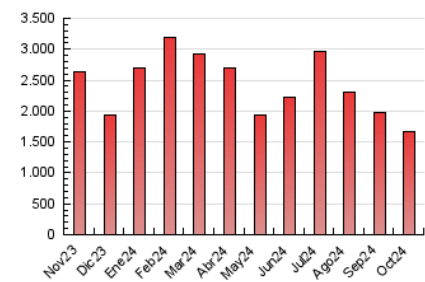

Páginas (x 1000)