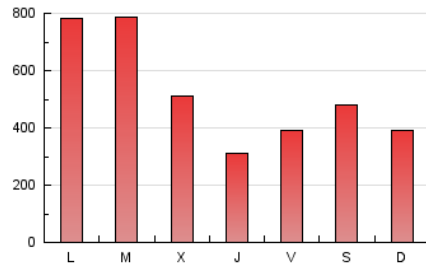

elDiario.es

Andalucía

1. Cifras totales y promedios (Nacional)

MES - AÑO	NAVEGADORES UNICOS	VISITAS	PAGINAS
Octubre - 2024	950.032	1.505.031	1.620.852
PROMEDIO DIARIO	45.907	48.549	52.286
PROMEDIO LUNES-VIERNES	48.371	51.249	55.368
PROMEDIO SABADO-DOMINGO	38.824	40.789	43.425
PAGINAS / VISITAS	1,08		
DURACION MEDIA VISITAS	0:01:04		
TIEMPO INTERACCIÓN MEDIO	0:00:53		

2. Secciones (Nacional)

	PAGINAS	%
HOME	14.602	0.90 %
RESTO	1.606.250	99.10 %

3. Por día del mes (Nacional)

Día	N. únicos	Visitas	Páginas	Día	N. únicos	Visitas	Páginas	Día	N. únicos	Visitas	Páginas
1	133.871	145.568	155.040	11	14.315	15.479	16.774	21	53.620	58.652	62.865
2	83.415	90.075	95.421	12	45.333	48.097	51.242	22	40.304	43.935	46.390
3	52.290	56.534	60.645	13	48.925	49.741	52.982	23	23.824	24.184	27.536
4	62.864	65.552	72.047	14	29.355	30.137	33.202	24	19.062	20.725	22.071
5	65.579	70.082	73.883	15	78.022	82.867	89.292	25	35.177	35.720	39.785
6	41.116	43.175	46.060	16	43.168	45.819	48.518	26	27.613	29.485	31.278
7	109.688	112.343	123.279	17	22.885	24.242	26.445	27	25.123	27.312	28.655
8	30.086	32.507	33.492	18	24.115	24.942	28.371	28	82.483	85.631	92.971
9	28.150	29.394	31.288	19	31.569	31.828	35.308	29	60.041	63.701	69.301
10	16.322	17.285	18.982	20	25.335	26.591	27.991	30	45.526	48.170	52.244
								31	23.954	25.258	27.494

4. Gráficas (Nacional)

4.1 Por día de la semana (promedio)

N. únicos / Visitas (x 100)

Páginas (x 100)

4.2 Por franja horaria (promedio)

Visitas_ (x 1000)

Páginas (x 1000)

4.3 Por meses