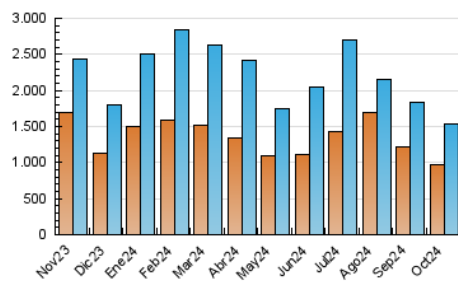

4.3 Por meses

N. únicos / Visitas (x 1000)