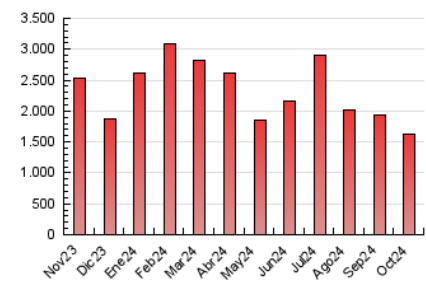

2. Secciones (Nacional)

	PAGINAS	%
HOME	14.602	0.90 %
RESTO	1.606.250	99.10 %

3. Por día del mes (Nacional)

Día	N. únicos	Visitas	Páginas	Día	N. únicos	Visitas	Páginas	Día	N. únicos	Visitas	Páginas
1	133.871	145.568	155.040	11	14.315	15.479	16.774	21	53.620	58.652	62.865
2	83.415	90.075	95.421	12	45.333	48.097	51.242	22	40.304	43.935	46.390
3	52.290	56.534	60.645	13	48.925	49.741	52.982	23	23.824	24.184	27.536
4	62.864	65.552	72.047	14	29.355	30.137	33.202	24	19.062	20.725	22.071
5	65.579	70.082	73.883	15	78.022	82.867	89.292	25	35.177	35.720	39.785
6	41.116	43.175	46.060	16	43.168	45.819	48.518	26	27.613	29.485	31.278
7	109.688	112.343	123.279	17	22.885	24.242	26.445	27	25.123	27.312	28.655
8	30.086	32.507	33.492	18	24.115	24.942	28.371	28	82.483	85.631	92.971
9	28.150	29.394	31.288	19	31.569	31.828	35.308	29	60.041	63.701	69.301
10	16.322	17.285	18.982	20	25.335	26.591	27.991	30	45.526	48.170	52.244
								31	23.954	25.258	27.494

4. Gráficas (Nacional)

4.1 Por día de la semana (promedio)

N. únicos / Visitas (x 100)

Páginas (x 100)

4.2 Por franja horaria (promedio)

Visitas_ (x 1000)

Páginas (x 1000)

4.3 Por meses

N. únicos / Visitas (x 1000)

Páginas (x 1000)

5. Observaciones

Este Medio Electrónico de Comunicación ha sido medido por la herramienta Google Analytics de Google (GA4).

6. Definiciones básicas (Para más información ver Normas Técnicas para el Control de los Medios Electrónicos de Comunicación)

Visita:

Una secuencia ininterrumpida de páginas servidas a un usuario válido. Si dicho usuario no realiza peticiones de páginas en un periodo de tiempo (30 min) la siguiente petición constituirá el inicio de una nueva visita.