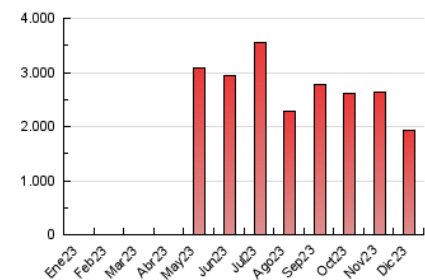

Páginas (x 1000)