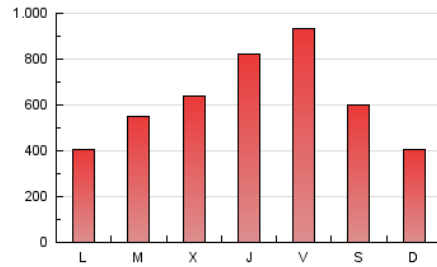

1. Cifras totales y promedios (Nacional e Internacional)

MES - AÑO	NAVEGADORES UNICOS	VISITAS	PAGINAS
Diciembre - 2023	1.128.205	1.798.635	1.938.608
PROMEDIO DIARIO	55.355	58.020	62.536
PROMEDIO LUNES-VIERNES	60.379	63.450	68.358
PROMEDIO SABADO-DOMINGO	44.804	46.618	50.309
PAGINAS / VISITAS	1,08		
DURACION MEDIA VISITAS	0:00:42		
TIEMPO INTERACCIÓN MEDIO	0:00:30		

2. Secciones (Nacional e Internacional)

	PAGINAS	%
HOME	14.176	0.73 %
RESTO	1.924.432	99.27 %

3. Por día del mes (Nacional e Internacional)

Día	N. únicos	Visitas	Páginas	Día	N. únicos	Visitas	Páginas	Día	N. únicos	Visitas	Páginas
1	27.977	29.665	31.849	11	22.778	25.719	27.125	21	99.572	104.619	109.840
2	43.064	44.413	47.486	12	24.724	26.063	28.682	22	131.426	134.616	140.708
3	30.396	32.623	35.272	13	21.100	22.600	25.204	23	43.662	46.111	49.562
4	31.194	33.915	36.504	14	87.872	91.735	102.732	24	19.495	20.698	22.837
5	34.729	36.955	40.284	15	185.002	190.742	203.926	25	25.023	26.546	29.358
6	106.670	112.275	120.935	16	105.589	105.791	114.280	26	46.157	49.379	52.963
7	49.231	53.292	57.832	17	54.414	56.214	59.875	27	28.146	30.609	33.788
8	25.337	26.092	28.935	18	62.368	62.898	69.894	28	49.547	52.407	58.914
9	35.906	37.804	40.211	19	88.315	93.827	98.752	29	52.473	57.455	61.649
10	32.008	33.672	36.451	20	68.326	71.051	75.649	30	39.900	43.139	47.472
								31	43.606	45.710	49.639

4. Gráficas (Nacional e Internacional)

4.1 Por día de la semana (promedio)

N. únicos / Visitas (x 100)

Páginas (x 100)

4.2 Por franja horaria (promedio)

Visitas_ (x 1000)

Páginas (x 1000)

4.3 Por meses