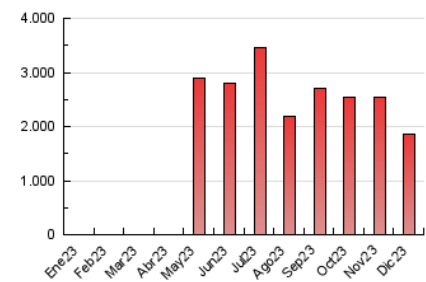

2. Secciones (Nacional)

	PAGINAS	%
HOME	13.138	0.70 %
RESTO	1.854.085	99.30 %

3. Por día del mes (Nacional)

Día	N. únicos	Visitas	Páginas	Día	N. únicos	Visitas	Páginas	Día	N. únicos	Visitas	Páginas
1	26.845	28.295	29.914	11	21.437	24.048	24.636	21	98.760	103.881	107.819
2	41.898	43.248	45.536	12	23.833	25.050	26.663	22	130.588	132.856	138.856
3	29.210	31.521	33.290	13	20.297	21.578	23.239	23	42.752	45.019	47.721
4	29.786	32.244	34.188	14	86.613	90.429	100.423	24	18.684	19.915	21.052
5	33.474	35.433	38.139	15	181.530	186.307	199.193	25	24.017	25.606	27.322
6	105.070	110.309	118.183	16	103.053	103.368	110.689	26	45.280	48.354	50.952
7	48.131	51.805	55.675	17	53.033	54.793	57.493	27	27.102	29.336	31.747
8	24.070	24.518	26.626	18	60.715	61.106	67.072	28	48.274	50.792	56.560
9	34.683	36.393	37.944	19	86.753	92.159	96.126	29	51.148	56.109	59.322
10	30.528	32.107	33.989	20	67.136	69.884	73.440	30	39.067	42.407	45.578
								31	42.837	44.801	47.836

4. Gráficas (Nacional)

4.1 Por día de la semana (promedio)

N. únicos / Visitas (x 100)

Páginas (x 100)

4.2 Por franja horaria (promedio)

Visitas_ (x 1000)

Páginas (x 1000)

4.3 Por meses

N. únicos / Visitas (x 1000)

Páginas (x 1000)

5. Observaciones

Este Medio Electrónico de Comunicación ha sido medido por la herramienta Google Analytics de Google (GA4)

6. Definiciones básicas (Para más información ver Normas Técnicas para el Control de los Medios Electrónicos de Comunicación)

Visita:

Una secuencia ininterrumpida de páginas servidas a un usuario válido. Si dicho usuario no realiza peticiones de páginas en un periodo de tiempo (30 min) la siguiente petición constituirá el inicio de una nueva visita.