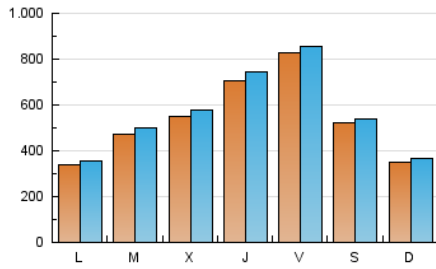

elDiario.es

Andalucía

1. Cifras totales y promedios (Nacional)

MES - AÑO	NAVEGADORES UNICOS	VISITAS	PAGINAS
Diciembre - 2023	1.095.482	1.753.671	1.867.223
PROMEDIO DIARIO	54.084	56.570	60.233
PROMEDIO LUNES-VIERNES	59.089	61.909	66.005
PROMEDIO SABADO-DOMINGO	43.575	45.357	48.113
PAGINAS / VISITAS	1,06		
DURACION MEDIA VISITAS	0:00:41		
TIEMPO INTERACCIÓN MEDIO	0:00:29		

2. Secciones (Nacional)

	PAGINAS	%
HOME	13.138	0.70 %
RESTO	1.854.085	99.30 %

3. Por día del mes (Nacional)

Día	N. únicos	Visitas	Páginas	Día	N. únicos	Visitas	Páginas	Día	N. únicos	Visitas	Páginas
1	26.845	28.295	29.914	11	21.437	24.048	24.636	21	98.760	103.881	107.819
2	41.898	43.248	45.536	12	23.833	25.050	26.663	22	130.588	132.856	138.856
3	29.210	31.521	33.290	13	20.297	21.578	23.239	23	42.752	45.019	47.721
4	29.786	32.244	34.188	14	86.613	90.429	100.423	24	18.684	19.915	21.052
5	33.474	35.433	38.139	15	181.530	186.307	199.193	25	24.017	25.606	27.322
6	105.070	110.309	118.183	16	103.053	103.368	110.689	26	45.280	48.354	50.952
7	48.131	51.805	55.675	17	53.033	54.793	57.493	27	27.102	29.336	31.747
8	24.070	24.518	26.626	18	60.715	61.106	67.072	28	48.274	50.792	56.560
9	34.683	36.393	37.944	19	86.753	92.159	96.126	29	51.148	56.109	59.322
10	30.528	32.107	33.989	20	67.136	69.884	73.440	30	39.067	42.407	45.578
								31	42.837	44.801	47.836

4. Gráficas (Nacional)

4.1 Por día de la semana (promedio)

N. únicos / Visitas (x 100)

Páginas (x 100)

4.2 Por franja horaria (promedio)

Visitas_ (x 1000)

Páginas (x 1000)

4.3 Por meses