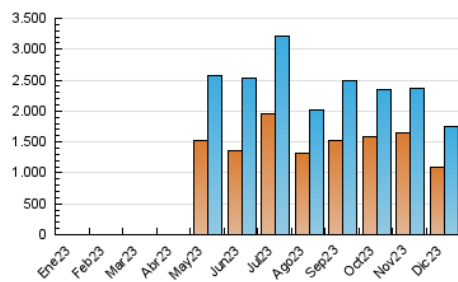

2. Secciones (Nacional)

	PAGINAS	%
HOME	13.138	0.70 %
RESTO	1.854.085	99.30 %

3. Por día del mes (Nacional)

Día	N. únicos	Visitas	Páginas	Día	N. únicos	Visitas	Páginas	Día	N. únicos	Visitas	Páginas
1	26.845	28.295	29.914	11	21.437	24.048	24.636	21	98.760	103.881	107.819
2	41.898	43.248	45.536	12	23.833	25.050	26.663	22	130.588	132.856	138.856
3	29.210	31.521	33.290	13	20.297	21.578	23.239	23	42.752	45.019	47.721
4	29.786	32.244	34.188	14	86.613	90.429	100.423	24	18.684	19.915	21.052
5	33.474	35.433	38.139	15	181.530	186.307	199.193	25	24.017	25.606	27.322
6	105.070	110.309	118.183	16	103.053	103.368	110.689	26	45.280	48.354	50.952
7	48.131	51.805	55.675	17	53.033	54.793	57.493	27	27.102	29.336	31.747
8	24.070	24.518	26.626	18	60.715	61.106	67.072	28	48.274	50.792	56.560
9	34.683	36.393	37.944	19	86.753	92.159	96.126	29	51.148	56.109	59.322
10	30.528	32.107	33.989	20	67.136	69.884	73.440	30	39.067	42.407	45.578
								31	42.837	44.801	47.836

4. Gráficas (Nacional)

4.1 Por día de la semana (promedio)

N. únicos / Visitas (x 100)

Páginas (x 100)

4.2 Por franja horaria (promedio)

Visitas_ (x 1000)

Páginas (x 1000)

4.3 Por meses

N. únicos / Visitas (x 1000)

Páginas (x 1000)

5. Observaciones

Este Medio Electrónico de Comunicación ha sido medido por la herramienta Google Analytics de Google (GA4)

6. Definiciones básicas (Para más información ver Normas Técnicas para el Control de los Medios Electrónicos de Comunicación)

Visita:

Una secuencia ininterrumpida de páginas servidas a un usuario válido. Si dicho usuario no realiza peticiones de páginas en un periodo de tiempo (30 min) la siguiente petición constituirá el inicio de una nueva visita.