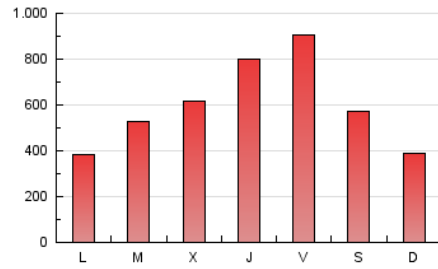

elDiario.es

Andalucía

1. Cifras totales y promedios (Nacional)

MES - AÑO	NAVEGADORES UNICOS	VISITAS	PAGINAS
Diciembre - 2023	1.095.482	1.753.671	1.867.223
PROMEDIO DIARIO	54.084	56.570	60.233
PROMEDIO LUNES-VIERNES	59.089	61.909	66.005
PROMEDIO SABADO-DOMINGO	43.575	45.357	48.113
PAGINAS / VISITAS	1,06		
DURACION MEDIA VISITAS	0:00:41		
TIEMPO INTERACCIÓN MEDIO	0:00:29		

2. Secciones (Nacional)

	PAGINAS	%
HOME	13.138	0.70 %
RESTO	1.854.085	99.30 %

3. Por día del mes (Nacional)

Día	N. únicos	Visitas	Páginas	Día	N. únicos	Visitas	Páginas	Día	N. únicos	Visitas	Páginas
1	26.845	28.295	29.914	11	21.437	24.048	24.636	21	98.760	103.881	107.819
2	41.898	43.248	45.536	12	23.833	25.050	26.663	22	130.588	132.856	138.856
3	29.210	31.521	33.290	13	20.297	21.578	23.239	23	42.752	45.019	47.721
4	29.786	32.244	34.188	14	86.613	90.429	100.423	24	18.684	19.915	21.052
5	33.474	35.433	38.139	15	181.530	186.307	199.193	25	24.017	25.606	27.322
6	105.070	110.309	118.183	16	103.053	103.368	110.689	26	45.280	48.354	50.952
7	48.131	51.805	55.675	17	53.033	54.793	57.493	27	27.102	29.336	31.747
8	24.070	24.518	26.626	18	60.715	61.106	67.072	28	48.274	50.792	56.560
9	34.683	36.393	37.944	19	86.753	92.159	96.126	29	51.148	56.109	59.322
10	30.528	32.107	33.989	20	67.136	69.884	73.440	30	39.067	42.407	45.578
								31	42.837	44.801	47.836

4. Gráficas (Nacional)

4.1 Por día de la semana (promedio)

N. únicos / Visitas (x 100)

Páginas (x 100)

4.2 Por franja horaria (promedio)

Visitas_ (x 1000)

Páginas (x 1000)

4.3 Por meses