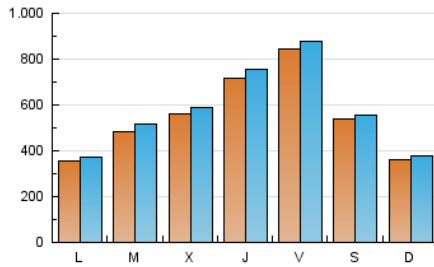

1. Cifras totales y promedios (Nacional e Internacional)

MES - AÑO	NAVEGADORES UNICOS	VISITAS	PAGINAS
Diciembre - 2023	1.128.205	1.798.635	1.938.608
PROMEDIO DIARIO	55.355	58.020	62.536
PROMEDIO LUNES-VIERNES	60.379	63.450	68.358
PROMEDIO SABADO-DOMINGO	44.804	46.618	50.309
PAGINAS / VISITAS	1,08		
DURACION MEDIA VISITAS	0:00:42		
TIEMPO INTERACCIÓN MEDIO	0:00:30		

2. Secciones (Nacional e Internacional)

	PAGINAS	%
HOME	14.176	0.73 %
RESTO	1.924.432	99.27 %

3. Por día del mes (Nacional e Internacional)

Día	N. únicos	Visitas	Páginas	Día	N. únicos	Visitas	Páginas	Día	N. únicos	Visitas	Páginas
1	27.977	29.665	31.849	11	22.778	25.719	27.125	21	99.572	104.619	109.840
2	43.064	44.413	47.486	12	24.724	26.063	28.682	22	131.426	134.616	140.708
3	30.396	32.623	35.272	13	21.100	22.600	25.204	23	43.662	46.111	49.562
4	31.194	33.915	36.504	14	87.872	91.735	102.732	24	19.495	20.698	22.837
5	34.729	36.955	40.284	15	185.002	190.742	203.926	25	25.023	26.546	29.358
6	106.670	112.275	120.935	16	105.589	105.791	114.280	26	46.157	49.379	52.963
7	49.231	53.292	57.832	17	54.414	56.214	59.875	27	28.146	30.609	33.788
8	25.337	26.092	28.935	18	62.368	62.898	69.894	28	49.547	52.407	58.914
9	35.906	37.804	40.211	19	88.315	93.827	98.752	29	52.473	57.455	61.649
10	32.008	33.672	36.451	20	68.326	71.051	75.649	30	39.900	43.139	47.472
								31	43.606	45.710	49.639

4. Gráficas (Nacional e Internacional)

4.1 Por día de la semana (promedio)

N. únicos / Visitas (x 100)

Páginas (x 100)

4.2 Por franja horaria (promedio)

Visitas_ (x 1000)

Páginas (x 1000)

4.3 Por meses