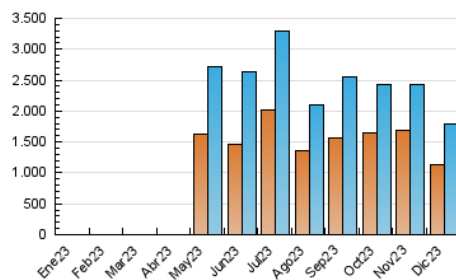

4.3 Por meses

N. únicos / Visitas (x 1000)