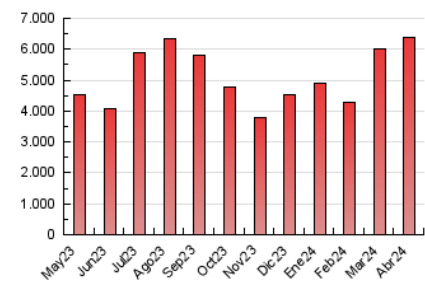

Páginas (x 1000)