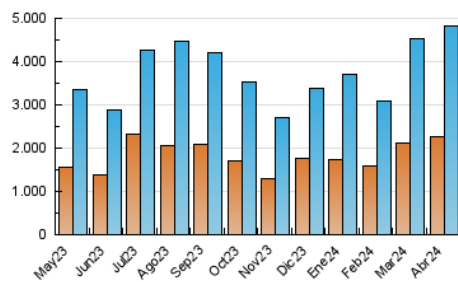

2. Secciones (Nacional)

	PAGINAS	%
HOME	338.750	5.53 %
RESTO	5.792.413	94.47 %

3. Por día del mes (Nacional)

Día	N. únicos	Visitas	Páginas	Día	N. únicos	Visitas	Páginas	Día	N. únicos	Visitas	Páginas
1	81.251	91.345	125.213	11	373.283	388.665	467.521	21	119.120	133.407	176.192
2	73.411	83.476	116.648	12	142.892	155.325	199.965	22	277.364	310.287	372.625
3	138.946	150.204	195.051	13	106.053	118.370	158.288	23	123.331	142.408	185.154
4	107.673	120.799	163.116	14	142.937	161.536	207.960	24	100.160	117.325	157.612
5	111.782	127.450	175.197	15	120.690	136.359	179.696	25	80.933	92.907	129.469
6	212.412	240.174	284.725	16	95.135	108.825	141.706	26	84.994	95.669	131.917
7	137.286	155.182	187.863	17	90.699	106.716	140.527	27	89.672	97.748	133.015
8	152.920	167.940	210.921	18	102.978	117.246	157.362	28	318.482	338.775	399.850
9	227.182	245.940	296.337	19	122.789	136.923	175.561	29	177.200	196.076	237.080
10	196.400	213.749	270.546	20	149.130	166.686	213.286	30	97.744	110.937	140.760

4. Gráficas (Nacional)

4.1 Por día de la semana (promedio)

N. únicos / Visitas (x 100)

Páginas (x 100)

4.2 Por franja horaria (promedio)

Visitas_ (x 1000)

Páginas (x 1000)

4.3 Por meses

N. únicos / Visitas (x 1000)

Páginas (x 1000)

5. Observaciones

Este Medio Electrónico de Comunicación ha sido medido por la herramienta Google Analytics de Google (GA4)

6. Definiciones básicas (Para más información ver Normas Técnicas para el Control de los Medios Electrónicos de Comunicación)

Visita:

Una secuencia ininterrumpida de páginas servidas a un usuario válido. Si dicho usuario no realiza peticiones de páginas en un periodo de tiempo (30 min) la siguiente petición constituirá el inicio de una nueva visita.