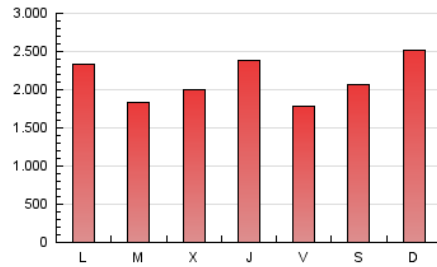

canariasahora
EL PRIMER PERIÓDICO DIGITAL DE CANARIAS

1. Cifras totales y promedios (Nacional e Internacional)

MES - AÑO	NAVEGADORES UNICOS	VISITAS	PAGINAS
Abril - 2024	2.390.560	4.988.115	6.390.715
PROMEDIO DIARIO	149.903	166.271	213.024
PROMEDIO LUNES-VIERNES	144.579	160.277	207.145
PROMEDIO SABADO-DOMINGO	164.546	182.754	229.189
PAGINAS / VISITAS	1,28		
DURACION MEDIA VISITAS	0:01:10		
TIEMPO INTERACCIÓN MEDIO	0:00:35		

2. Secciones (Nacional e Internacional)

	PAGINAS	%
HOME	351.203	5.50 %
RESTO	6.039.512	94.50 %

3. Por día del mes (Nacional e Internacional)

Día	N. únicos	Visitas	Páginas	Día	N. únicos	Visitas	Páginas	Día	N. únicos	Visitas	Páginas
1	85.065	94.405	134.200	11	379.793	396.077	478.321	21	124.533	139.861	185.751
2	77.550	87.399	123.374	12	148.102	162.568	210.041	22	283.610	315.792	383.609
3	142.784	154.728	202.558	13	109.588	123.190	165.688	23	127.476	147.478	193.208
4	111.343	125.283	170.475	14	147.797	167.669	216.023	24	104.004	122.351	165.582
5	115.837	131.175	182.620	15	125.102	140.931	188.036	25	84.509	96.518	136.480
6	218.914	249.011	295.549	16	99.727	114.232	149.809	26	87.894	99.350	138.578
7	143.211	161.272	197.432	17	97.009	113.307	150.801	27	92.706	100.760	139.334
8	157.006	171.272	218.383	18	110.726	124.189	170.014	28	323.712	345.139	408.685
9	231.675	251.253	304.168	19	128.426	143.100	184.700	29	181.614	201.211	244.941
10	200.555	219.034	279.571	20	155.904	175.130	225.053	30	100.927	114.430	147.731

4. Gráficas (Nacional e Internacional)

4.1 Por día de la semana (promedio)

N. únicos / Visitas (x 100)

Páginas (x 100)

4.2 Por franja horaria (promedio)

Visitas_ (x 1000)

Páginas (x 1000)

4.3 Por meses