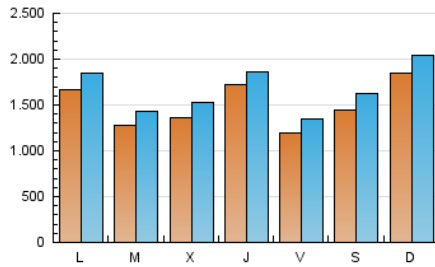

canariasahora
EL PRIMER PERIÓDICO DIGITAL DE CANARIAS

1. Cifras totales y promedios (Nacional e Internacional)

MES - AÑO	NAVEGADORES UNICOS	VISITAS	PAGINAS
Abril - 2024	2.390.560	4.988.115	6.390.715
PROMEDIO DIARIO	149.903	166.271	213.024
PROMEDIO LUNES-VIERNES	144.579	160.277	207.145
PROMEDIO SABADO-DOMINGO	164.546	182.754	229.189
PAGINAS / VISITAS	1,28		
DURACION MEDIA VISITAS	0:01:10		
TIEMPO INTERACCIÓN MEDIO	0:00:35		

2. Secciones (Nacional e Internacional)

	PAGINAS	%
HOME	351.203	5.50 %
RESTO	6.039.512	94.50 %

3. Por día del mes (Nacional e Internacional)

Día	N. únicos	Visitas	Páginas	Día	N. únicos	Visitas	Páginas	Día	N. únicos	Visitas	Páginas
1	85.065	94.405	134.200	11	379.793	396.077	478.321	21	124.533	139.861	185.751
2	77.550	87.399	123.374	12	148.102	162.568	210.041	22	283.610	315.792	383.609
3	142.784	154.728	202.558	13	109.588	123.190	165.688	23	127.476	147.478	193.208
4	111.343	125.283	170.475	14	147.797	167.669	216.023	24	104.004	122.351	165.582
5	115.837	131.175	182.620	15	125.102	140.931	188.036	25	84.509	96.518	136.480
6	218.914	249.011	295.549	16	99.727	114.232	149.809	26	87.894	99.350	138.578
7	143.211	161.272	197.432	17	97.009	113.307	150.801	27	92.706	100.760	139.334
8	157.006	171.272	218.383	18	110.726	124.189	170.014	28	323.712	345.139	408.685
9	231.675	251.253	304.168	19	128.426	143.100	184.700	29	181.614	201.211	244.941
10	200.555	219.034	279.571	20	155.904	175.130	225.053	30	100.927	114.430	147.731

4. Gráficas (Nacional e Internacional)

4.1 Por día de la semana (promedio)

N. únicos / Visitas (x 100)

Páginas (x 100)

4.2 Por franja horaria (promedio)

Visitas_ (x 1000)

Páginas (x 1000)

4.3 Por meses