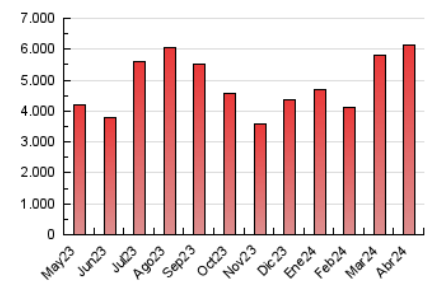

2. Secciones (Nacional)

	PAGINAS	%
HOME	338.750	5.53 %
RESTO	5.792.413	94.47 %

3. Por día del mes (Nacional)

Día	N. únicos	Visitas	Páginas	Día	N. únicos	Visitas	Páginas	Día	N. únicos	Visitas	Páginas
1	81.251	91.345	125.213	11	373.283	388.665	467.521	21	119.120	133.407	176.192
2	73.411	83.476	116.648	12	142.892	155.325	199.965	22	277.364	310.287	372.625
3	138.946	150.204	195.051	13	106.053	118.370	158.288	23	123.331	142.408	185.154
4	107.673	120.799	163.116	14	142.937	161.536	207.960	24	100.160	117.325	157.612
5	111.782	127.450	175.197	15	120.690	136.359	179.696	25	80.933	92.907	129.469
6	212.412	240.174	284.725	16	95.135	108.825	141.706	26	84.994	95.669	131.917
7	137.286	155.182	187.863	17	90.699	106.716	140.527	27	89.672	97.748	133.015
8	152.920	167.940	210.921	18	102.978	117.246	157.362	28	318.482	338.775	399.850
9	227.182	245.940	296.337	19	122.789	136.923	175.561	29	177.200	196.076	237.080
10	196.400	213.749	270.546	20	149.130	166.686	213.286	30	97.744	110.937	140.760

4. Gráficas (Nacional)

4.1 Por día de la semana (promedio)

N. únicos / Visitas (x 100)

Páginas (x 100)

4.2 Por franja horaria (promedio)

Visitas_ (x 1000)

Páginas (x 1000)

4.3 Por meses

N. únicos / Visitas (x 1000)

Páginas (x 1000)

5. Observaciones

Este Medio Electrónico de Comunicación ha sido medido por la herramienta Google Analytics de Google (GA4)

6. Definiciones básicas (Para más información ver Normas Técnicas para el Control de los Medios Electrónicos de Comunicación)

Visita:

Una secuencia ininterrumpida de páginas servidas a un usuario válido. Si dicho usuario no realiza peticiones de páginas en un periodo de tiempo (30 min) la siguiente petición constituirá el inicio de una nueva visita.