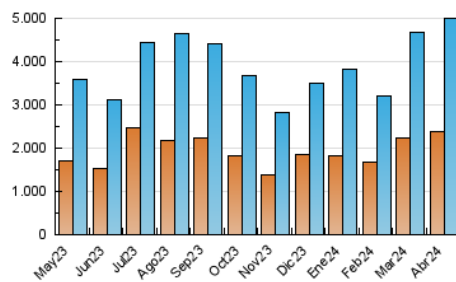

4.3 Por meses

N. únicos / Visitas (x 1000)