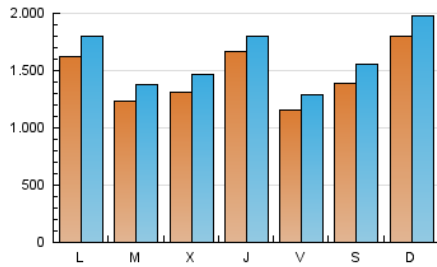

canariasahora
EL PRIMER PERIÓDICO DIGITAL DE CANARIAS

1. Cifras totales y promedios (Nacional)

MES - AÑO	NAVEGADORES UNICOS	VISITAS	PAGINAS
Abril - 2024	2.274.458	4.828.449	6.131.163
PROMEDIO DIARIO	145.162	160.948	204.372
PROMEDIO LUNES-VIERNES	139.989	155.299	198.636
PROMEDIO SABADO-DOMINGO	159.387	176.485	220.147
PAGINAS / VISITAS	1,27		
DURACION MEDIA VISITAS	0:01:09		
TIEMPO INTERACCIÓN MEDIO	0:00:35		

2. Secciones (Nacional)

	PAGINAS	%
HOME	338.750	5.53 %
RESTO	5.792.413	94.47 %

3. Por día del mes (Nacional)

Día	N. únicos	Visitas	Páginas	Día	N. únicos	Visitas	Páginas	Día	N. únicos	Visitas	Páginas
1	81.251	91.345	125.213	11	373.283	388.665	467.521	21	119.120	133.407	176.192
2	73.411	83.476	116.648	12	142.892	155.325	199.965	22	277.364	310.287	372.625
3	138.946	150.204	195.051	13	106.053	118.370	158.288	23	123.331	142.408	185.154
4	107.673	120.799	163.116	14	142.937	161.536	207.960	24	100.160	117.325	157.612
5	111.782	127.450	175.197	15	120.690	136.359	179.696	25	80.933	92.907	129.469
6	212.412	240.174	284.725	16	95.135	108.825	141.706	26	84.994	95.669	131.917
7	137.286	155.182	187.863	17	90.699	106.716	140.527	27	89.672	97.748	133.015
8	152.920	167.940	210.921	18	102.978	117.246	157.362	28	318.482	338.775	399.850
9	227.182	245.940	296.337	19	122.789	136.923	175.561	29	177.200	196.076	237.080
10	196.400	213.749	270.546	20	149.130	166.686	213.286	30	97.744	110.937	140.760

4. Gráficas (Nacional)

4.1 Por día de la semana (promedio)

N. únicos / Visitas (x 100)

Páginas (x 100)

4.2 Por franja horaria (promedio)

Visitas_ (x 1000)

Páginas (x 1000)

4.3 Por meses