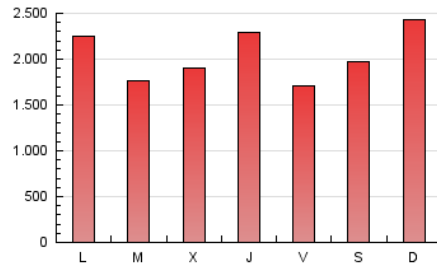

canariasahora
EL PRIMER PERIÓDICO DIGITAL DE CANARIAS

1. Cifras totales y promedios (Nacional)

MES - AÑO	NAVEGADORES UNICOS	VISITAS	PAGINAS
Abril - 2024	2.274.458	4.828.449	6.131.163
PROMEDIO DIARIO	145.162	160.948	204.372
PROMEDIO LUNES-VIERNES	139.989	155.299	198.636
PROMEDIO SABADO-DOMINGO	159.387	176.485	220.147
PAGINAS / VISITAS	1,27		
DURACION MEDIA VISITAS	0:01:09		
TIEMPO INTERACCIÓN MEDIO	0:00:35		

2. Secciones (Nacional)

	PAGINAS	%
HOME	338.750	5.53 %
RESTO	5.792.413	94.47 %

3. Por día del mes (Nacional)

Día	N. únicos	Visitas	Páginas	Día	N. únicos	Visitas	Páginas	Día	N. únicos	Visitas	Páginas
1	81.251	91.345	125.213	11	373.283	388.665	467.521	21	119.120	133.407	176.192
2	73.411	83.476	116.648	12	142.892	155.325	199.965	22	277.364	310.287	372.625
3	138.946	150.204	195.051	13	106.053	118.370	158.288	23	123.331	142.408	185.154
4	107.673	120.799	163.116	14	142.937	161.536	207.960	24	100.160	117.325	157.612
5	111.782	127.450	175.197	15	120.690	136.359	179.696	25	80.933	92.907	129.469
6	212.412	240.174	284.725	16	95.135	108.825	141.706	26	84.994	95.669	131.917
7	137.286	155.182	187.863	17	90.699	106.716	140.527	27	89.672	97.748	133.015
8	152.920	167.940	210.921	18	102.978	117.246	157.362	28	318.482	338.775	399.850
9	227.182	245.940	296.337	19	122.789	136.923	175.561	29	177.200	196.076	237.080
10	196.400	213.749	270.546	20	149.130	166.686	213.286	30	97.744	110.937	140.760

4. Gráficas (Nacional)

4.1 Por día de la semana (promedio)

N. únicos / Visitas (x 100)

Páginas (x 100)

4.2 Por franja horaria (promedio)

Visitas_ (x 1000)

Páginas (x 1000)

4.3 Por meses