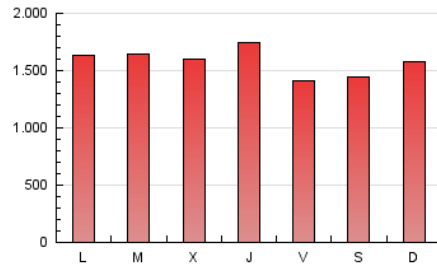

canariasahora
EL PRIMER PERIÓDICO DIGITAL DE CANARIAS

1. Cifras totales y promedios (Nacional e Internacional)

MES - AÑO	NAVEGADORES UNICOS	VISITAS	PAGINAS
Julio - 2024	1.850.682	3.865.607	4.907.653
PROMEDIO DIARIO	113.434	124.697	158.311
PROMEDIO LUNES-VIERNES	113.650	125.059	160.902
PROMEDIO SABADO-DOMINGO	112.812	123.656	150.863
PAGINAS / VISITAS	1,27		
DURACION MEDIA VISITAS	0:01:06		
TIEMPO INTERACCIÓN MEDIO	0:00:35		

2. Secciones (Nacional e Internacional)

	PAGINAS	%
HOME	292.975	5.97 %
RESTO	4.614.678	94.03 %

3. Por día del mes (Nacional e Internacional)

Día	N. únicos	Visitas	Páginas	Día	N. únicos	Visitas	Páginas	Día	N. únicos	Visitas	Páginas
1	106.259	114.450	145.502	11	99.479	112.805	148.635	21	72.534	80.165	101.235
2	99.544	113.677	140.351	12	104.208	117.493	146.658	22	88.567	100.040	123.813
3	129.152	144.522	189.031	13	82.683	88.291	111.440	23	160.164	167.701	205.134
4	109.592	120.082	154.944	14	107.152	121.623	145.929	24	123.697	135.965	166.472
5	90.571	98.691	131.121	15	106.023	117.757	154.984	25	231.416	252.858	293.500
6	139.848	153.487	181.884	16	83.431	92.923	123.797	26	108.431	116.716	147.309
7	162.283	170.915	211.996	17	77.079	85.030	119.325	27	110.245	122.661	147.449
8	106.130	117.712	148.587	18	62.748	69.211	101.804	28	124.268	139.733	169.783
9	118.402	129.749	165.624	19	97.241	110.222	139.224	29	165.849	180.013	244.566
10	107.585	120.007	152.212	20	103.482	112.375	137.189	30	114.934	125.333	185.048
								31	123.448	133.400	173.107

4. Gráficas (Nacional e Internacional)

4.1 Por día de la semana (promedio)

N. únicos / Visitas (x 100)

Páginas (x 100)

4.2 Por franja horaria (promedio)

Visitas_ (x 1000)

Páginas (x 1000)

4.3 Por meses