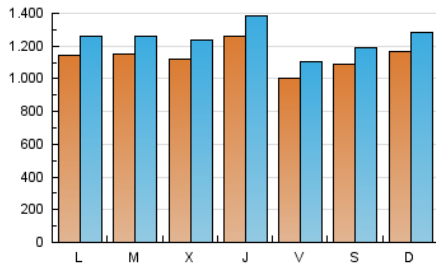

4. Gráficas (Nacional e Internacional)

4.1 Por día de la semana (promedio)

N. únicos / Visitas (x 100)