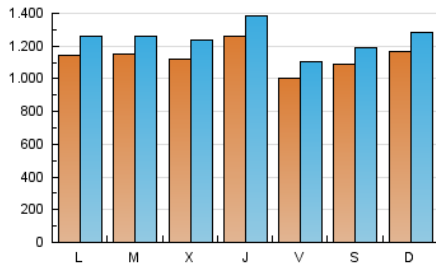

canariasahora
EL PRIMER PERIÓDICO DIGITAL DE CANARIAS

1. Cifras totales y promedios (Nacional e Internacional)

MES - AÑO	NAVEGADORES UNICOS	VISITAS	PAGINAS
Julio - 2024	1.850.682	3.865.607	4.907.653
PROMEDIO DIARIO	113.434	124.697	158.311
PROMEDIO LUNES-VIERNES	113.650	125.059	160.902
PROMEDIO SABADO-DOMINGO	112.812	123.656	150.863
PAGINAS / VISITAS	1,27		
DURACION MEDIA VISITAS	0:01:06		
TIEMPO INTERACCIÓN MEDIO	0:00:35		

2. Secciones (Nacional e Internacional)

	PAGINAS	%
HOME	292.975	5.97 %
RESTO	4.614.678	94.03 %

3. Por día del mes (Nacional e Internacional)

Día	N. únicos	Visitas	Páginas	Día	N. únicos	Visitas	Páginas	Día	N. únicos	Visitas	Páginas
1	106.259	114.450	145.502	11	99.479	112.805	148.635	21	72.534	80.165	101.235
2	99.544	113.677	140.351	12	104.208	117.493	146.658	22	88.567	100.040	123.813
3	129.152	144.522	189.031	13	82.683	88.291	111.440	23	160.164	167.701	205.134
4	109.592	120.082	154.944	14	107.152	121.623	145.929	24	123.697	135.965	166.472
5	90.571	98.691	131.121	15	106.023	117.757	154.984	25	231.416	252.858	293.500
6	139.848	153.487	181.884	16	83.431	92.923	123.797	26	108.431	116.716	147.309
7	162.283	170.915	211.996	17	77.079	85.030	119.325	27	110.245	122.661	147.449
8	106.130	117.712	148.587	18	62.748	69.211	101.804	28	124.268	139.733	169.783
9	118.402	129.749	165.624	19	97.241	110.222	139.224	29	165.849	180.013	244.566
10	107.585	120.007	152.212	20	103.482	112.375	137.189	30	114.934	125.333	185.048
								31	123.448	133.400	173.107

4. Gráficas (Nacional e Internacional)

4.1 Por día de la semana (promedio)

N. únicos / Visitas (x 100)

Páginas (x 100)

4.2 Por franja horaria (promedio)

Visitas_ (x 1000)

Páginas (x 1000)

4.3 Por meses