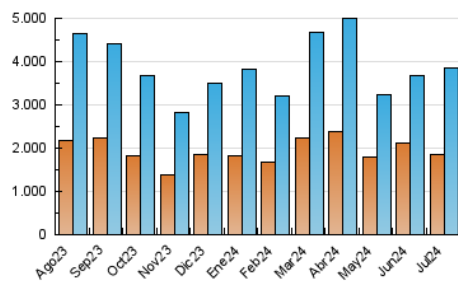

4.3 Por meses

N. únicos / Visitas (x 1000)