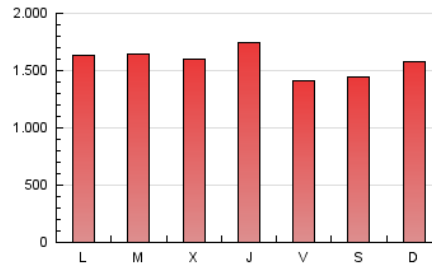

Páginas (x 100)