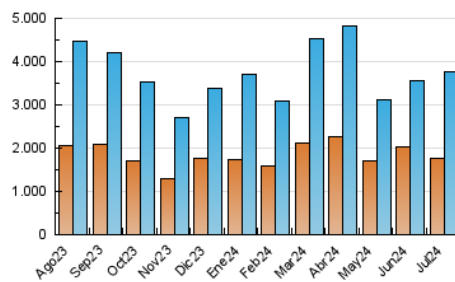

2. Secciones (Nacional)

	PAGINAS	%
HOME	285.345	5.99 %
RESTO	4.478.085	94.01 %

3. Por día del mes (Nacional)

Día	N. únicos	Visitas	Páginas	Día	N. únicos	Visitas	Páginas	Día	N. únicos	Visitas	Páginas
1	101.782	110.619	139.634	11	96.863	109.708	143.918	21	70.091	77.844	97.352
2	95.495	108.920	135.158	12	101.115	114.105	141.879	22	85.601	96.825	119.523
3	124.888	140.367	182.643	13	80.298	85.719	107.563	23	157.215	165.144	200.994
4	106.004	116.063	149.277	14	104.985	118.649	141.840	24	121.029	133.501	162.495
5	87.530	96.451	126.561	15	102.747	114.192	149.441	25	228.027	250.162	288.769
6	136.903	150.471	177.815	16	80.575	89.101	118.936	26	105.814	114.338	143.166
7	158.834	168.444	207.813	17	74.410	82.272	115.006	27	108.078	119.990	143.418
8	103.215	113.690	143.901	18	60.149	66.459	97.445	28	121.291	136.852	165.519
9	114.960	126.902	160.989	19	94.373	107.651	134.562	29	162.563	176.987	239.090
10	104.280	116.895	147.408	20	100.885	110.291	132.633	30	111.600	122.462	180.284
								31	120.654	131.574	168.398

4. Gráficas (Nacional)

4.1 Por día de la semana (promedio)

N. únicos / Visitas (x 100)

Páginas (x 100)

4.2 Por franja horaria (promedio)

Visitas_ (x 1000)

Páginas (x 1000)

4.3 Por meses

N. únicos / Visitas (x 1000)

Páginas (x 1000)

5. Observaciones

Este Medio Electrónico de Comunicación ha sido medido por la herramienta Google Analytics de Google (GA4)

6. Definiciones básicas (Para más información ver Normas Técnicas para el Control de los Medios Electrónicos de Comunicación)

Visita:

Una secuencia ininterrumpida de páginas servidas a un usuario válido. Si dicho usuario no realiza peticiones de páginas en un periodo de tiempo (30 min) la siguiente petición constituirá el inicio de una nueva visita.