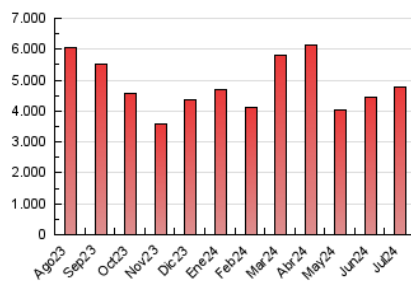

#### 3. Por día del mes (Nacional)

Día	N. únicos	Visitas	Páginas	Día	N. únicos	Visitas	Páginas	Día	N. únicos	Visitas	Páginas
<b>1</b>	101.782	110.619	139.634	<b>11</b>	96.863	109.708	143.918	<b>21</b>	70.091	77.844	97.352
<b>2</b>	95.495	108.920	135.158	<b>12</b>	101.115	114.105	141.879	<b>22</b>	85.601	96.825	119.523
<b>3</b>	124.888	140.367	182.643	<b>13</b>	80.298	85.719	107.563	<b>23</b>	157.215	165.144	200.994
<b>4</b>	106.004	116.063	149.277	<b>14</b>	104.985	118.649	141.840	<b>24</b>	121.029	133.501	162.495
<b>5</b>	87.530	96.451	126.561	<b>15</b>	102.747	114.192	149.441	<b>25</b>	228.027	250.162	288.769
<b>6</b>	136.903	150.471	177.815	<b>16</b>	80.575	89.101	118.936	<b>26</b>	105.814	114.338	143.166
<b>7</b>	158.834	168.444	207.813	<b>17</b>	74.410	82.272	115.006	<b>27</b>	108.078	119.990	143.418
<b>8</b>	103.215	113.690	143.901	<b>18</b>	60.149	66.459	97.445	<b>28</b>	121.291	136.852	165.519
<b>9</b>	114.960	126.902	160.989	<b>19</b>	94.373	107.651	134.562	<b>29</b>	162.563	176.987	239.090
<b>10</b>	104.280	116.895	147.408	<b>20</b>	100.885	110.291	132.633	<b>30</b>	111.600	122.462	180.284
								<b>31</b>	120.654	131.574	168.398

##### 4.1 Por día de la semana (promedio)

N. únicos / Visitas (x 100)

Páginas (x 100)

##### 4.2 Por franja horaria (promedio)

Visitas\_ (x 1000)

Páginas (x 1000)

##### 4.3 Por meses

N. únicos / Visitas (x 1000)

Páginas (x 1000)