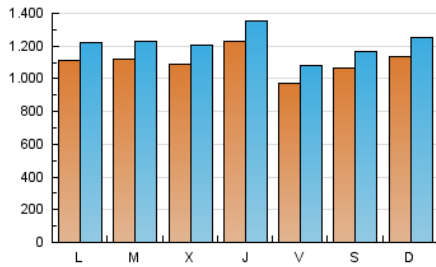

4. Gráficas (Nacional)

4.1 Por día de la semana (promedio)

N. únicos / Visitas (x 100)