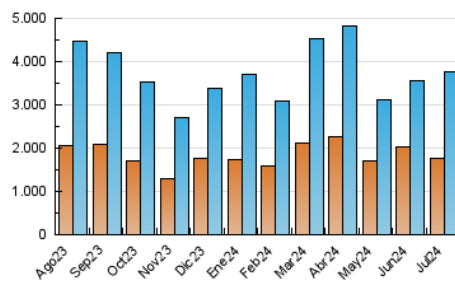

#### 3. Por día del mes (Nacional)

Día	N. únicos	Visitas	Páginas	Día	N. únicos	Visitas	Páginas	Día	N. únicos	Visitas	Páginas
<b>1</b>	101.782	110.619	139.634	<b>11</b>	96.863	109.708	143.918	<b>21</b>	70.091	77.844	97.352
<b>2</b>	95.495	108.920	135.158	<b>12</b>	101.115	114.105	141.879	<b>22</b>	85.601	96.825	119.523
<b>3</b>	124.888	140.367	182.643	<b>13</b>	80.298	85.719	107.563	<b>23</b>	157.215	165.144	200.994
<b>4</b>	106.004	116.063	149.277	<b>14</b>	104.985	118.649	141.840	<b>24</b>	121.029	133.501	162.495
<b>5</b>	87.530	96.451	126.561	<b>15</b>	102.747	114.192	149.441	<b>25</b>	228.027	250.162	288.769
<b>6</b>	136.903	150.471	177.815	<b>16</b>	80.575	89.101	118.936	<b>26</b>	105.814	114.338	143.166
<b>7</b>	158.834	168.444	207.813	<b>17</b>	74.410	82.272	115.006	<b>27</b>	108.078	119.990	143.418
<b>8</b>	103.215	113.690	143.901	<b>18</b>	60.149	66.459	97.445	<b>28</b>	121.291	136.852	165.519
<b>9</b>	114.960	126.902	160.989	<b>19</b>	94.373	107.651	134.562	<b>29</b>	162.563	176.987	239.090
<b>10</b>	104.280	116.895	147.408	<b>20</b>	100.885	110.291	132.633	<b>30</b>	111.600	122.462	180.284
								<b>31</b>	120.654	131.574	168.398

##### 4.1 Por día de la semana (promedio)

N. únicos / Visitas (x 100)

Páginas (x 100)

##### 4.2 Por franja horaria (promedio)

Visitas\_ (x 1000)

Páginas (x 1000)

##### 4.3 Por meses

N. únicos / Visitas (x 1000)

Páginas (x 1000)