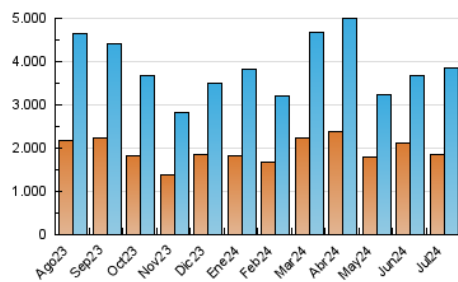

### 3. Por día del mes (Nacional e Internacional)

Día	N. únicos	Visitas	Páginas	Día	N. únicos	Visitas	Páginas	Día	N. únicos	Visitas	Páginas
1	106.259	114.450	145.502	11	99.479	112.805	148.635	21	72.534	80.165	101.235
2	99.544	113.677	140.351	12	104.208	117.493	146.658	22	88.567	100.040	123.813
3	129.152	144.522	189.031	13	82.683	88.291	111.440	23	160.164	167.701	205.134
4	109.592	120.082	154.944	14	107.152	121.623	145.929	24	123.697	135.965	166.472
5	90.571	98.691	131.121	15	106.023	117.757	154.984	25	231.416	252.858	293.500
6	139.848	153.487	181.884	16	83.431	92.923	123.797	26	108.431	116.716	147.309
7	162.283	170.915	211.996	17	77.079	85.030	119.325	27	110.245	122.661	147.449
8	106.130	117.712	148.587	18	62.748	69.211	101.804	28	124.268	139.733	169.783
9	118.402	129.749	165.624	19	97.241	110.222	139.224	29	165.849	180.013	244.566
10	107.585	120.007	152.212	20	103.482	112.375	137.189	30	114.934	125.333	185.048
								31	123.448	133.400	173.107

##### 4.1 Por día de la semana (promedio)

N. únicos / Visitas (x 100)

Páginas (x 100)

##### 4.2 Por franja horaria (promedio)

Visitas\_ (x 1000)

Páginas (x 1000)

##### 4.3 Por meses

N. únicos / Visitas (x 1000)

Páginas (x 1000)