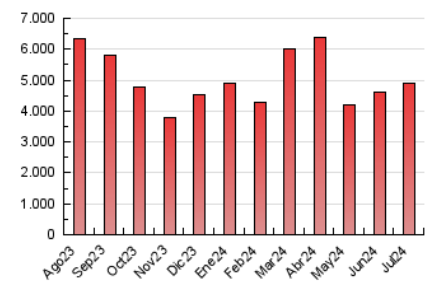

Páginas (x 1000)