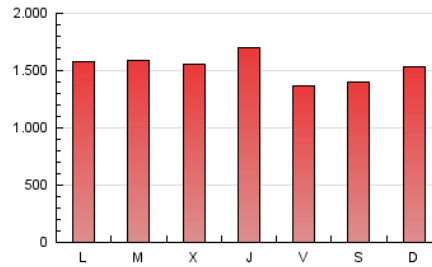

Páginas (x 100)