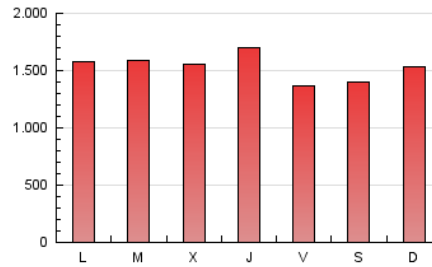

canariasahora
EL PRIMER PERIÓDICO DIGITAL DE CANARIAS

1. Cifras totales y promedios (Nacional)

MES - AÑO	NAVEGADORES UNICOS	VISITAS	PAGINAS
Julio - 2024	1.767.124	3.772.648	4.763.430
PROMEDIO DIARIO	110.395	121.698	153.659
PROMEDIO LUNES-VIERNES	110.473	121.930	156.064
PROMEDIO SABADO-DOMINGO	110.171	121.033	146.744
PAGINAS / VISITAS	1,26		
DURACION MEDIA VISITAS	0:01:05		
TIEMPO INTERACCIÓN MEDIO	0:00:35		

2. Secciones (Nacional)

	PAGINAS	%
HOME	285.345	5.99 %
RESTO	4.478.085	94.01 %

3. Por día del mes (Nacional)

Día	N. únicos	Visitas	Páginas	Día	N. únicos	Visitas	Páginas	Día	N. únicos	Visitas	Páginas
1	101.782	110.619	139.634	11	96.863	109.708	143.918	21	70.091	77.844	97.352
2	95.495	108.920	135.158	12	101.115	114.105	141.879	22	85.601	96.825	119.523
3	124.888	140.367	182.643	13	80.298	85.719	107.563	23	157.215	165.144	200.994
4	106.004	116.063	149.277	14	104.985	118.649	141.840	24	121.029	133.501	162.495
5	87.530	96.451	126.561	15	102.747	114.192	149.441	25	228.027	250.162	288.769
6	136.903	150.471	177.815	16	80.575	89.101	118.936	26	105.814	114.338	143.166
7	158.834	168.444	207.813	17	74.410	82.272	115.006	27	108.078	119.990	143.418
8	103.215	113.690	143.901	18	60.149	66.459	97.445	28	121.291	136.852	165.519
9	114.960	126.902	160.989	19	94.373	107.651	134.562	29	162.563	176.987	239.090
10	104.280	116.895	147.408	20	100.885	110.291	132.633	30	111.600	122.462	180.284
								31	120.654	131.574	168.398

4. Gráficas (Nacional)

4.1 Por día de la semana (promedio)

N. únicos / Visitas (x 100)

Páginas (x 100)

4.2 Por franja horaria (promedio)

Visitas_ (x 1000)

Páginas (x 1000)

4.3 Por meses