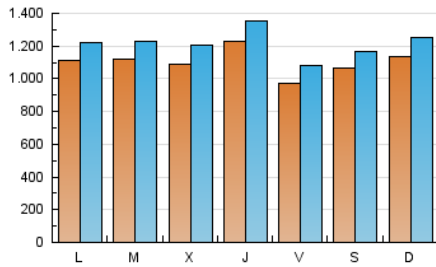

canariasahora
EL PRIMER PERIÓDICO DIGITAL DE CANARIAS

1. Cifras totales y promedios (Nacional)

MES - AÑO	NAVEGADORES UNICOS	VISITAS	PAGINAS
Julio - 2024	1.767.124	3.772.648	4.763.430
PROMEDIO DIARIO	110.395	121.698	153.659
PROMEDIO LUNES-VIERNES	110.473	121.930	156.064
PROMEDIO SABADO-DOMINGO	110.171	121.033	146.744
PAGINAS / VISITAS	1,26		
DURACION MEDIA VISITAS	0:01:05		
TIEMPO INTERACCIÓN MEDIO	0:00:35		

2. Secciones (Nacional)

	PAGINAS	%
HOME	285.345	5.99 %
RESTO	4.478.085	94.01 %

3. Por día del mes (Nacional)

Día	N. únicos	Visitas	Páginas	Día	N. únicos	Visitas	Páginas	Día	N. únicos	Visitas	Páginas
1	101.782	110.619	139.634	11	96.863	109.708	143.918	21	70.091	77.844	97.352
2	95.495	108.920	135.158	12	101.115	114.105	141.879	22	85.601	96.825	119.523
3	124.888	140.367	182.643	13	80.298	85.719	107.563	23	157.215	165.144	200.994
4	106.004	116.063	149.277	14	104.985	118.649	141.840	24	121.029	133.501	162.495
5	87.530	96.451	126.561	15	102.747	114.192	149.441	25	228.027	250.162	288.769
6	136.903	150.471	177.815	16	80.575	89.101	118.936	26	105.814	114.338	143.166
7	158.834	168.444	207.813	17	74.410	82.272	115.006	27	108.078	119.990	143.418
8	103.215	113.690	143.901	18	60.149	66.459	97.445	28	121.291	136.852	165.519
9	114.960	126.902	160.989	19	94.373	107.651	134.562	29	162.563	176.987	239.090
10	104.280	116.895	147.408	20	100.885	110.291	132.633	30	111.600	122.462	180.284
								31	120.654	131.574	168.398

4. Gráficas (Nacional)

4.1 Por día de la semana (promedio)

N. únicos / Visitas (x 100)

Páginas (x 100)

4.2 Por franja horaria (promedio)

Visitas_ (x 1000)

Páginas (x 1000)

4.3 Por meses