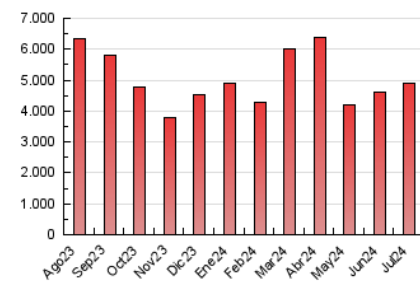

### 3. Por día del mes (Nacional e Internacional)

Día	N. únicos	Visitas	Páginas	Día	N. únicos	Visitas	Páginas	Día	N. únicos	Visitas	Páginas
1	106.259	114.450	145.502	11	99.479	112.805	148.635	21	72.534	80.165	101.235
2	99.544	113.677	140.351	12	104.208	117.493	146.658	22	88.567	100.040	123.813
3	129.152	144.522	189.031	13	82.683	88.291	111.440	23	160.164	167.701	205.134
4	109.592	120.082	154.944	14	107.152	121.623	145.929	24	123.697	135.965	166.472
5	90.571	98.691	131.121	15	106.023	117.757	154.984	25	231.416	252.858	293.500
6	139.848	153.487	181.884	16	83.431	92.923	123.797	26	108.431	116.716	147.309
7	162.283	170.915	211.996	17	77.079	85.030	119.325	27	110.245	122.661	147.449
8	106.130	117.712	148.587	18	62.748	69.211	101.804	28	124.268	139.733	169.783
9	118.402	129.749	165.624	19	97.241	110.222	139.224	29	165.849	180.013	244.566
10	107.585	120.007	152.212	20	103.482	112.375	137.189	30	114.934	125.333	185.048
								31	123.448	133.400	173.107

##### 4.1 Por día de la semana (promedio)

N. únicos / Visitas (x 100)

Páginas (x 100)

##### 4.2 Por franja horaria (promedio)

Visitas\_ (x 1000)

Páginas (x 1000)

##### 4.3 Por meses

N. únicos / Visitas (x 1000)

Páginas (x 1000)