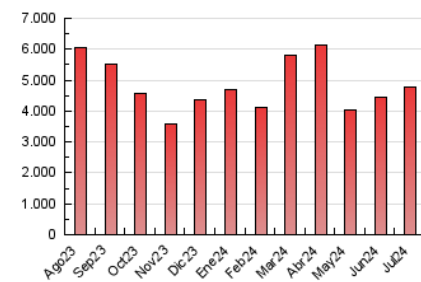

2. Secciones (Nacional)

	PAGINAS	%
HOME	285.345	5.99 %
RESTO	4.478.085	94.01 %

3. Por día del mes (Nacional)

Día	N. únicos	Visitas	Páginas	Día	N. únicos	Visitas	Páginas	Día	N. únicos	Visitas	Páginas
1	101.782	110.619	139.634	11	96.863	109.708	143.918	21	70.091	77.844	97.352
2	95.495	108.920	135.158	12	101.115	114.105	141.879	22	85.601	96.825	119.523
3	124.888	140.367	182.643	13	80.298	85.719	107.563	23	157.215	165.144	200.994
4	106.004	116.063	149.277	14	104.985	118.649	141.840	24	121.029	133.501	162.495
5	87.530	96.451	126.561	15	102.747	114.192	149.441	25	228.027	250.162	288.769
6	136.903	150.471	177.815	16	80.575	89.101	118.936	26	105.814	114.338	143.166
7	158.834	168.444	207.813	17	74.410	82.272	115.006	27	108.078	119.990	143.418
8	103.215	113.690	143.901	18	60.149	66.459	97.445	28	121.291	136.852	165.519
9	114.960	126.902	160.989	19	94.373	107.651	134.562	29	162.563	176.987	239.090
10	104.280	116.895	147.408	20	100.885	110.291	132.633	30	111.600	122.462	180.284
								31	120.654	131.574	168.398

4. Gráficas (Nacional)

4.1 Por día de la semana (promedio)

N. únicos / Visitas (x 100)

Páginas (x 100)

4.2 Por franja horaria (promedio)

Visitas_ (x 1000)

Páginas (x 1000)

4.3 Por meses

N. únicos / Visitas (x 1000)

Páginas (x 1000)

5. Observaciones

Este Medio Electrónico de Comunicación ha sido medido por la herramienta Google Analytics de Google (GA4)

6. Definiciones básicas (Para más información ver Normas Técnicas para el Control de los Medios Electrónicos de Comunicación)

Visita:

Una secuencia ininterrumpida de páginas servidas a un usuario válido. Si dicho usuario no realiza peticiones de páginas en un periodo de tiempo (30 min) la siguiente petición constituirá el inicio de una nueva visita.