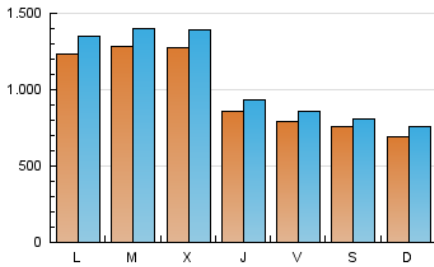

canariasahora
EL PRIMER PERIÓDICO DIGITAL DE CANARIAS

1. Cifras totales y promedios (Nacional e Internacional)

MES - AÑO	NAVEGADORES UNICOS	VISITAS	PAGINAS
Agosto - 2024	1.741.891	3.262.894	4.199.407
PROMEDIO DIARIO	96.710	105.255	135.465
PROMEDIO LUNES-VIERNES	106.443	116.137	149.004
PROMEDIO SABADO-DOMINGO	72.919	78.655	102.369
PAGINAS / VISITAS	1,29		
DURACION MEDIA VISITAS	0:01:09		
TIEMPO INTERACCIÓN MEDIO	0:00:37		

2. Secciones (Nacional e Internacional)

	PAGINAS	%
HOME	290.660	6.92 %
RESTO	3.908.747	93.08 %

3. Por día del mes (Nacional e Internacional)

Día	N. únicos	Visitas	Páginas	Día	N. únicos	Visitas	Páginas	Día	N. únicos	Visitas	Páginas
1	90.072	99.506	138.297	11	78.111	86.581	108.147	21	94.341	104.165	137.449
2	65.975	72.072	104.446	12	106.201	114.859	152.024	22	68.991	76.623	104.994
3	46.537	49.535	70.659	13	149.747	162.503	204.679	23	105.038	110.928	139.766
4	77.872	85.460	111.558	14	96.491	108.075	138.018	24	74.243	79.811	102.189
5	133.425	147.748	179.493	15	77.416	83.055	114.693	25	52.678	59.944	79.694
6	155.349	169.386	206.541	16	77.472	87.387	115.563	26	64.956	71.958	98.528
7	205.224	220.926	261.100	17	78.459	84.741	109.651	27	63.941	71.886	92.118
8	99.407	105.287	133.582	18	66.622	71.986	96.795	28	114.424	122.701	148.790
9	104.880	112.426	139.965	19	187.811	206.053	258.102	29	93.963	102.499	133.076
10	131.376	134.658	165.276	20	143.107	156.789	205.125	30	43.520	48.171	71.741
								31	50.371	55.175	77.348

4. Gráficas (Nacional e Internacional)

4.1 Por día de la semana (promedio)

N. únicos / Visitas (x 100)

Páginas (x 100)

4.2 Por franja horaria (promedio)

Visitas_ (x 1000)

Páginas (x 1000)

4.3 Por meses