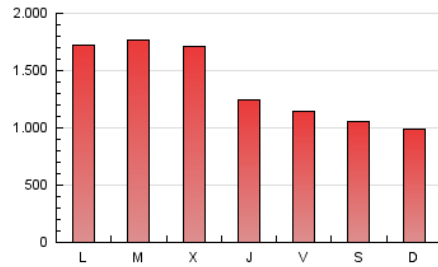

canariasahora
EL PRIMER PERIÓDICO DIGITAL DE CANARIAS

1. Cifras totales y promedios (Nacional e Internacional)

MES - AÑO	NAVEGADORES UNICOS	VISITAS	PAGINAS
Agosto - 2024	1.741.891	3.262.894	4.199.407
PROMEDIO DIARIO	96.710	105.255	135.465
PROMEDIO LUNES-VIERNES	106.443	116.137	149.004
PROMEDIO SABADO-DOMINGO	72.919	78.655	102.369
PAGINAS / VISITAS	1,29		
DURACION MEDIA VISITAS	0:01:09		
TIEMPO INTERACCIÓN MEDIO	0:00:37		

2. Secciones (Nacional e Internacional)

	PAGINAS	%
HOME	290.660	6.92 %
RESTO	3.908.747	93.08 %

3. Por día del mes (Nacional e Internacional)

Día	N. únicos	Visitas	Páginas	Día	N. únicos	Visitas	Páginas	Día	N. únicos	Visitas	Páginas
1	90.072	99.506	138.297	11	78.111	86.581	108.147	21	94.341	104.165	137.449
2	65.975	72.072	104.446	12	106.201	114.859	152.024	22	68.991	76.623	104.994
3	46.537	49.535	70.659	13	149.747	162.503	204.679	23	105.038	110.928	139.766
4	77.872	85.460	111.558	14	96.491	108.075	138.018	24	74.243	79.811	102.189
5	133.425	147.748	179.493	15	77.416	83.055	114.693	25	52.678	59.944	79.694
6	155.349	169.386	206.541	16	77.472	87.387	115.563	26	64.956	71.958	98.528
7	205.224	220.926	261.100	17	78.459	84.741	109.651	27	63.941	71.886	92.118
8	99.407	105.287	133.582	18	66.622	71.986	96.795	28	114.424	122.701	148.790
9	104.880	112.426	139.965	19	187.811	206.053	258.102	29	93.963	102.499	133.076
10	131.376	134.658	165.276	20	143.107	156.789	205.125	30	43.520	48.171	71.741
								31	50.371	55.175	77.348

4. Gráficas (Nacional e Internacional)

4.1 Por día de la semana (promedio)

N. únicos / Visitas (x 100)

Páginas (x 100)

4.2 Por franja horaria (promedio)

Visitas_ (x 1000)

Páginas (x 1000)

4.3 Por meses