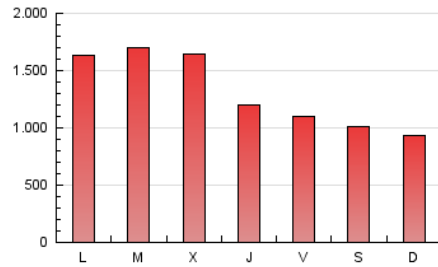

2. Secciones (Nacional)

	PAGINAS	%
HOME	282.284	7.03 %
RESTO	3.732.872	92.97 %

3. Por día del mes (Nacional)

Día	N. únicos	Visitas	Páginas	Día	N. únicos	Visitas	Páginas	Día	N. únicos	Visitas	Páginas
1	87.263	97.015	133.880	11	75.347	83.904	103.156	21	90.446	100.387	130.418
2	64.057	69.423	100.097	12	102.648	111.248	142.761	22	66.245	73.914	99.395
3	44.501	47.957	66.784	13	145.546	158.092	197.667	23	102.126	107.859	134.424
4	74.362	81.221	106.000	14	92.953	103.190	132.185	24	71.709	76.712	97.556
5	127.966	141.690	171.722	15	74.431	80.729	109.620	25	49.418	56.368	74.249
6	149.786	164.021	198.199	16	74.396	83.951	110.467	26	61.042	67.861	92.105
7	200.024	214.781	252.781	17	75.827	82.483	105.121	27	60.793	68.958	86.832
8	95.947	101.883	127.969	18	63.685	68.876	91.772	28	111.220	119.112	143.145
9	102.568	109.956	135.331	19	183.039	200.050	248.926	29	90.198	98.533	126.428
10	128.590	131.931	160.439	20	137.848	150.692	195.333	30	41.249	46.094	67.293
								31	48.120	52.724	73.101

4. Gráficas (Nacional)

4.1 Por día de la semana (promedio)

N. únicos / Visitas (x 100)

Páginas (x 100)

4.2 Por franja horaria (promedio)

Visitas_ (x 1000)

Páginas (x 1000)

4.3 Por meses