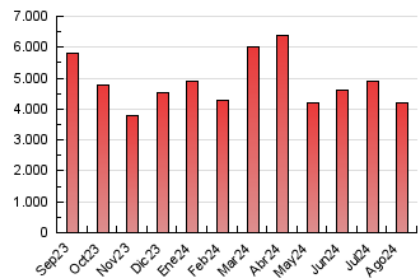

Páginas (x 1000)