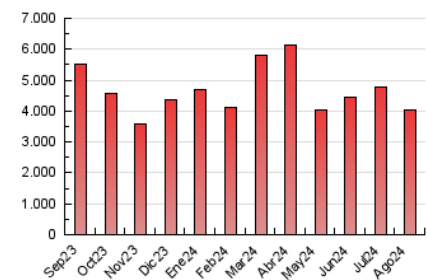

2. Secciones (Nacional)

	PAGINAS	%
HOME	282.284	7.03 %
RESTO	3.732.872	92.97 %

3. Por día del mes (Nacional)

Día	N. únicos	Visitas	Páginas	Día	N. únicos	Visitas	Páginas	Día	N. únicos	Visitas	Páginas
1	87.263	97.015	133.880	11	75.347	83.904	103.156	21	90.446	100.387	130.418
2	64.057	69.423	100.097	12	102.648	111.248	142.761	22	66.245	73.914	99.395
3	44.501	47.957	66.784	13	145.546	158.092	197.667	23	102.126	107.859	134.424
4	74.362	81.221	106.000	14	92.953	103.190	132.185	24	71.709	76.712	97.556
5	127.966	141.690	171.722	15	74.431	80.729	109.620	25	49.418	56.368	74.249
6	149.786	164.021	198.199	16	74.396	83.951	110.467	26	61.042	67.861	92.105
7	200.024	214.781	252.781	17	75.827	82.483	105.121	27	60.793	68.958	86.832
8	95.947	101.883	127.969	18	63.685	68.876	91.772	28	111.220	119.112	143.145
9	102.568	109.956	135.331	19	183.039	200.050	248.926	29	90.198	98.533	126.428
10	128.590	131.931	160.439	20	137.848	150.692	195.333	30	41.249	46.094	67.293
								31	48.120	52.724	73.101

4. Gráficas (Nacional)

4.1 Por día de la semana (promedio)

N. únicos / Visitas (x 100)

Páginas (x 100)

4.2 Por franja horaria (promedio)

Visitas_ (x 1000)

Páginas (x 1000)

4.3 Por meses

N. únicos / Visitas (x 1000)

Páginas (x 1000)

5. Observaciones

Este Medio Electrónico de Comunicación ha sido medido por la herramienta Google Analytics de Google (GA4).

Nota: Debido a un fallo técnico en la herramienta de medición, no relacionado con OJD interactiva, los datos del 27/08/2024 pueden estar incompletos.