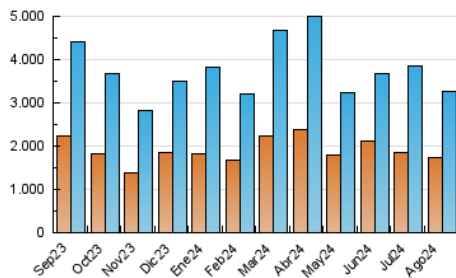

4.3 Por meses

N. únicos / Visitas (x 1000)