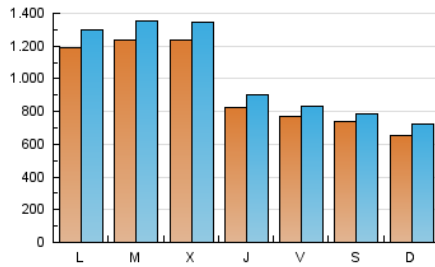

canariasahora
EL PRIMER PERIÓDICO DIGITAL DE CANARIAS

1. Cifras totales y promedios (Nacional)

MES - AÑO	NAVEGADORES UNICOS	VISITAS	PAGINAS
Agosto - 2024	1.658.462	3.151.615	4.015.156
PROMEDIO DIARIO	93.334	101.665	129.521
PROMEDIO LUNES-VIERNES	102.809	112.247	142.590
PROMEDIO SABADO-DOMINGO	70.173	75.797	97.575
PAGINAS / VISITAS	1,27		
DURACION MEDIA VISITAS	0:01:09		
TIEMPO INTERACCIÓN MEDIO	0:00:37		

2. Secciones (Nacional)

	PAGINAS	%
HOME	282.284	7.03 %
RESTO	3.732.872	92.97 %

3. Por día del mes (Nacional)

Día	N. únicos	Visitas	Páginas	Día	N. únicos	Visitas	Páginas	Día	N. únicos	Visitas	Páginas
1	87.263	97.015	133.880	11	75.347	83.904	103.156	21	90.446	100.387	130.418
2	64.057	69.423	100.097	12	102.648	111.248	142.761	22	66.245	73.914	99.395
3	44.501	47.957	66.784	13	145.546	158.092	197.667	23	102.126	107.859	134.424
4	74.362	81.221	106.000	14	92.953	103.190	132.185	24	71.709	76.712	97.556
5	127.966	141.690	171.722	15	74.431	80.729	109.620	25	49.418	56.368	74.249
6	149.786	164.021	198.199	16	74.396	83.951	110.467	26	61.042	67.861	92.105
7	200.024	214.781	252.781	17	75.827	82.483	105.121	27	60.793	68.958	86.832
8	95.947	101.883	127.969	18	63.685	68.876	91.772	28	111.220	119.112	143.145
9	102.568	109.956	135.331	19	183.039	200.050	248.926	29	90.198	98.533	126.428
10	128.590	131.931	160.439	20	137.848	150.692	195.333	30	41.249	46.094	67.293
								31	48.120	52.724	73.101

4. Gráficas (Nacional)

4.1 Por día de la semana (promedio)

N. únicos / Visitas (x 100)

Páginas (x 100)

4.2 Por franja horaria (promedio)

Visitas_ (x 1000)

Páginas (x 1000)

4.3 Por meses

N. únicos / Visitas (x 1000)

Páginas (x 1000)

5. Observaciones

Este Medio Electrónico de Comunicación ha sido medido por la herramienta Google Analytics de Google (GA4).

Nota: Debido a un fallo técnico en la herramienta de medición, no relacionado con OJD interactiva, los datos del 27/08/2024 pueden estar incompletos.