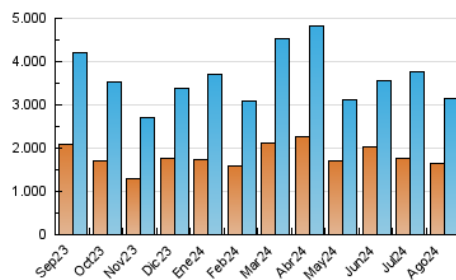

2. Secciones (Nacional)

	PAGINAS	%
HOME	282.284	7.03 %
RESTO	3.732.872	92.97 %

3. Por día del mes (Nacional)

Día	N. únicos	Visitas	Páginas	Día	N. únicos	Visitas	Páginas	Día	N. únicos	Visitas	Páginas
1	87.263	97.015	133.880	11	75.347	83.904	103.156	21	90.446	100.387	130.418
2	64.057	69.423	100.097	12	102.648	111.248	142.761	22	66.245	73.914	99.395
3	44.501	47.957	66.784	13	145.546	158.092	197.667	23	102.126	107.859	134.424
4	74.362	81.221	106.000	14	92.953	103.190	132.185	24	71.709	76.712	97.556
5	127.966	141.690	171.722	15	74.431	80.729	109.620	25	49.418	56.368	74.249
6	149.786	164.021	198.199	16	74.396	83.951	110.467	26	61.042	67.861	92.105
7	200.024	214.781	252.781	17	75.827	82.483	105.121	27	60.793	68.958	86.832
8	95.947	101.883	127.969	18	63.685	68.876	91.772	28	111.220	119.112	143.145
9	102.568	109.956	135.331	19	183.039	200.050	248.926	29	90.198	98.533	126.428
10	128.590	131.931	160.439	20	137.848	150.692	195.333	30	41.249	46.094	67.293
								31	48.120	52.724	73.101

4. Gráficas (Nacional)

4.1 Por día de la semana (promedio)

N. únicos / Visitas (x 100)

Páginas (x 100)

4.2 Por franja horaria (promedio)

Visitas_ (x 1000)

Páginas (x 1000)

4.3 Por meses

N. únicos / Visitas (x 1000)

Páginas (x 1000)

5. Observaciones

Este Medio Electrónico de Comunicación ha sido medido por la herramienta Google Analytics de Google (GA4).

Nota: Debido a un fallo técnico en la herramienta de medición, no relacionado con OJD interactiva, los datos del 27/08/2024 pueden estar incompletos.

Visita:

Una secuencia ininterrumpida de páginas servidas a un usuario válido. Si dicho usuario no realiza peticiones de páginas en un periodo de tiempo (30 min) la siguiente petición constituirá el inicio de una nueva visita.