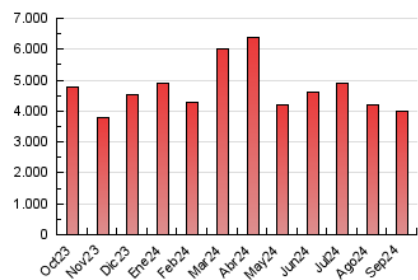

Páginas (x 1000)