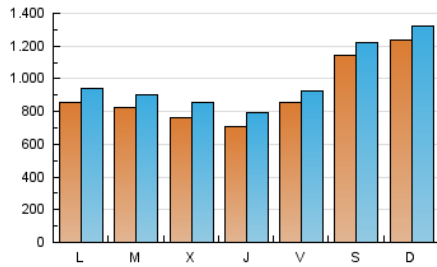

canariasahora
EL PRIMER PERIÓDICO DIGITAL DE CANARIAS

1. Cifras totales y promedios (Nacional)

MES - AÑO	NAVEGADORES UNICOS	VISITAS	PAGINAS
Septiembre - 2024	1.580.609	3.010.126	3.820.881
PROMEDIO DIARIO	92.148	100.338	127.363
PROMEDIO LUNES-VIERNES	80.304	88.700	114.876
PROMEDIO SABADO-DOMINGO	119.784	127.493	156.498
PAGINAS / VISITAS	1,27		
DURACION MEDIA VISITAS	0:01:10		
TIEMPO INTERACCIÓN MEDIO	0:00:35		

2. Secciones (Nacional)

	PAGINAS	%
HOME	268.678	7.03 %
RESTO	3.552.203	92.97 %

3. Por día del mes (Nacional)

Día	N. únicos	Visitas	Páginas	Día	N. únicos	Visitas	Páginas	Día	N. únicos	Visitas	Páginas
1	83.078	87.356	121.544	11	74.700	85.234	109.406	21	61.742	68.474	92.869
2	102.746	107.457	139.417	12	92.385	102.687	129.281	22	105.735	112.606	137.164
3	79.040	86.481	110.368	13	100.343	106.110	131.651	23	89.230	98.073	124.290
4	45.570	50.535	69.184	14	97.005	105.967	129.308	24	68.843	74.640	102.018
5	51.016	58.184	76.858	15	98.627	108.777	132.253	25	89.763	99.207	124.235
6	117.240	125.783	158.705	16	94.119	108.739	137.500	26	72.741	81.704	103.438
7	208.297	215.223	251.862	17	81.423	91.203	120.429	27	59.368	65.432	87.213
8	253.185	264.953	313.238	18	94.404	106.597	134.896	28	91.451	98.025	123.833
9	79.313	85.493	116.015	19	65.755	74.986	98.015	29	78.940	86.052	106.411
10	100.140	109.891	143.504	20	65.902	73.768	101.106	30	62.346	70.489	94.870

4. Gráficas (Nacional)

4.1 Por día de la semana (promedio)

N. únicos / Visitas (x 100)

Páginas (x 100)

4.2 Por franja horaria (promedio)

Visitas_ (x 1000)

Páginas (x 1000)

4.3 Por meses