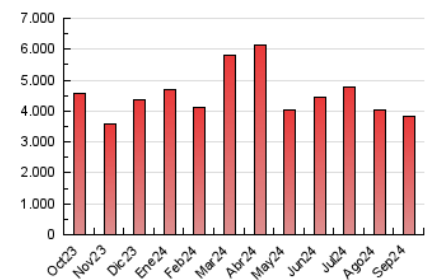

2. Secciones (Nacional)

	PAGINAS	%
HOME	268.678	7.03 %
RESTO	3.552.203	92.97 %

3. Por día del mes (Nacional)

Día	N. únicos	Visitas	Páginas	Día	N. únicos	Visitas	Páginas	Día	N. únicos	Visitas	Páginas
1	83.078	87.356	121.544	11	74.700	85.234	109.406	21	61.742	68.474	92.869
2	102.746	107.457	139.417	12	92.385	102.687	129.281	22	105.735	112.606	137.164
3	79.040	86.481	110.368	13	100.343	106.110	131.651	23	89.230	98.073	124.290
4	45.570	50.535	69.184	14	97.005	105.967	129.308	24	68.843	74.640	102.018
5	51.016	58.184	76.858	15	98.627	108.777	132.253	25	89.763	99.207	124.235
6	117.240	125.783	158.705	16	94.119	108.739	137.500	26	72.741	81.704	103.438
7	208.297	215.223	251.862	17	81.423	91.203	120.429	27	59.368	65.432	87.213
8	253.185	264.953	313.238	18	94.404	106.597	134.896	28	91.451	98.025	123.833
9	79.313	85.493	116.015	19	65.755	74.986	98.015	29	78.940	86.052	106.411
10	100.140	109.891	143.504	20	65.902	73.768	101.106	30	62.346	70.489	94.870

4. Gráficas (Nacional)

4.1 Por día de la semana (promedio)

N. únicos / Visitas (x 100)

Páginas (x 100)

4.2 Por franja horaria (promedio)

Visitas_ (x 1000)

Páginas (x 1000)

4.3 Por meses

N. únicos / Visitas (x 1000)

Páginas (x 1000)

5. Observaciones

Este Medio Electrónico de Comunicación ha sido medido por la herramienta Google Analytics de Google (GA4).

6. Definiciones básicas (Para más información ver Normas Técnicas para el Control de los Medios Electrónicos de Comunicación)

Visita:

Una secuencia ininterrumpida de páginas servidas a un usuario válido. Si dicho usuario no realiza peticiones de páginas en un periodo de tiempo (30 min) la siguiente petición constituirá el inicio de una nueva visita.