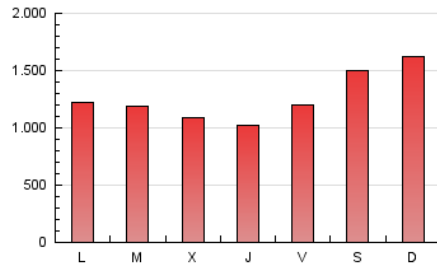

canariasahora
EL PRIMER PERIÓDICO DIGITAL DE CANARIAS

1. Cifras totales y promedios (Nacional)

MES - AÑO	NAVEGADORES UNICOS	VISITAS	PAGINAS
Septiembre - 2024	1.580.609	3.010.126	3.820.881
PROMEDIO DIARIO	92.148	100.338	127.363
PROMEDIO LUNES-VIERNES	80.304	88.700	114.876
PROMEDIO SABADO-DOMINGO	119.784	127.493	156.498
PAGINAS / VISITAS	1,27		
DURACION MEDIA VISITAS	0:01:10		
TIEMPO INTERACCIÓN MEDIO	0:00:35		

2. Secciones (Nacional)

	PAGINAS	%
HOME	268.678	7.03 %
RESTO	3.552.203	92.97 %

3. Por día del mes (Nacional)

Día	N. únicos	Visitas	Páginas	Día	N. únicos	Visitas	Páginas	Día	N. únicos	Visitas	Páginas
1	83.078	87.356	121.544	11	74.700	85.234	109.406	21	61.742	68.474	92.869
2	102.746	107.457	139.417	12	92.385	102.687	129.281	22	105.735	112.606	137.164
3	79.040	86.481	110.368	13	100.343	106.110	131.651	23	89.230	98.073	124.290
4	45.570	50.535	69.184	14	97.005	105.967	129.308	24	68.843	74.640	102.018
5	51.016	58.184	76.858	15	98.627	108.777	132.253	25	89.763	99.207	124.235
6	117.240	125.783	158.705	16	94.119	108.739	137.500	26	72.741	81.704	103.438
7	208.297	215.223	251.862	17	81.423	91.203	120.429	27	59.368	65.432	87.213
8	253.185	264.953	313.238	18	94.404	106.597	134.896	28	91.451	98.025	123.833
9	79.313	85.493	116.015	19	65.755	74.986	98.015	29	78.940	86.052	106.411
10	100.140	109.891	143.504	20	65.902	73.768	101.106	30	62.346	70.489	94.870

4. Gráficas (Nacional)

4.1 Por día de la semana (promedio)

N. únicos / Visitas (x 100)

Páginas (x 100)

4.2 Por franja horaria (promedio)

Visitas_ (x 1000)

Páginas (x 1000)

4.3 Por meses