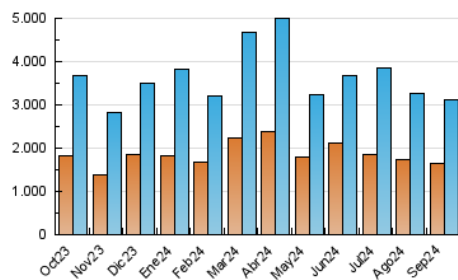

4.3 Por meses

N. únicos / Visitas (x 1000)