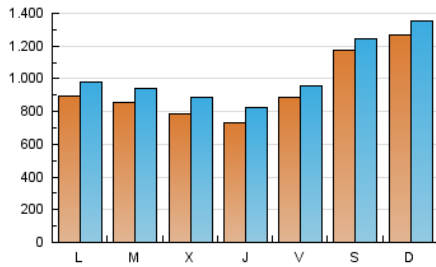

canariasahora
EL PRIMER PERIÓDICO DIGITAL DE CANARIAS

1. Cifras totales y promedios (Nacional e Internacional)

MES - AÑO	NAVEGADORES UNICOS	VISITAS	PAGINAS
Septiembre - 2024	1.655.663	3.105.083	3.984.914
PROMEDIO DIARIO	95.190	103.503	132.830
PROMEDIO LUNES-VIERNES	83.327	91.905	120.324
PROMEDIO SABADO-DOMINGO	122.870	130.564	162.013
PAGINAS / VISITAS	1,28		
DURACION MEDIA VISITAS	0:01:10		
TIEMPO INTERACCIÓN MEDIO	0:00:35		

2. Secciones (Nacional e Internacional)

	PAGINAS	%
HOME	275.518	6.91 %
RESTO	3.709.396	93.09 %

3. Por día del mes (Nacional e Internacional)

Día	N. únicos	Visitas	Páginas	Día	N. únicos	Visitas	Páginas	Día	N. únicos	Visitas	Páginas
1	86.739	91.211	128.706	11	77.237	89.021	114.826	21	64.266	70.989	97.762
2	107.816	113.447	147.863	12	95.973	105.616	134.977	22	109.084	116.527	142.765
3	82.395	89.826	116.278	13	103.192	108.879	136.982	23	92.366	101.124	130.057
4	47.716	52.807	73.525	14	99.541	108.370	134.107	24	71.275	76.884	106.721
5	53.040	60.387	80.879	15	101.281	111.566	137.075	25	92.616	101.805	129.478
6	120.727	128.796	164.707	16	97.707	112.678	144.051	26	75.995	85.191	108.808
7	211.561	217.721	257.792	17	84.208	94.874	125.779	27	61.900	67.752	91.928
8	256.402	268.739	318.779	18	97.603	110.006	140.423	28	94.679	100.849	129.115
9	82.597	88.071	121.758	19	68.429	77.399	102.665	29	82.278	89.104	112.015
10	103.323	113.509	148.865	20	68.761	77.492	106.336	30	64.982	74.443	99.892

4. Gráficas (Nacional e Internacional)

4.1 Por día de la semana (promedio)

N. únicos / Visitas (x 100)

Páginas (x 100)

4.2 Por franja horaria (promedio)

Visitas_ (x 1000)

Páginas (x 1000)

4.3 Por meses