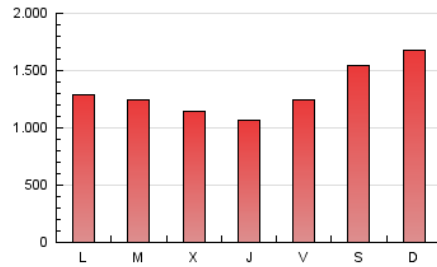

canariasahora
EL PRIMER PERIÓDICO DIGITAL DE CANARIAS

1. Cifras totales y promedios (Nacional e Internacional)

MES - AÑO	NAVEGADORES UNICOS	VISITAS	PAGINAS
Septiembre - 2024	1.655.663	3.105.083	3.984.914
PROMEDIO DIARIO	95.190	103.503	132.830
PROMEDIO LUNES-VIERNES	83.327	91.905	120.324
PROMEDIO SABADO-DOMINGO	122.870	130.564	162.013
PAGINAS / VISITAS	1,28		
DURACION MEDIA VISITAS	0:01:10		
TIEMPO INTERACCIÓN MEDIO	0:00:35		

2. Secciones (Nacional e Internacional)

	PAGINAS	%
HOME	275.518	6.91 %
RESTO	3.709.396	93.09 %

3. Por día del mes (Nacional e Internacional)

Día	N. únicos	Visitas	Páginas	Día	N. únicos	Visitas	Páginas	Día	N. únicos	Visitas	Páginas
1	86.739	91.211	128.706	11	77.237	89.021	114.826	21	64.266	70.989	97.762
2	107.816	113.447	147.863	12	95.973	105.616	134.977	22	109.084	116.527	142.765
3	82.395	89.826	116.278	13	103.192	108.879	136.982	23	92.366	101.124	130.057
4	47.716	52.807	73.525	14	99.541	108.370	134.107	24	71.275	76.884	106.721
5	53.040	60.387	80.879	15	101.281	111.566	137.075	25	92.616	101.805	129.478
6	120.727	128.796	164.707	16	97.707	112.678	144.051	26	75.995	85.191	108.808
7	211.561	217.721	257.792	17	84.208	94.874	125.779	27	61.900	67.752	91.928
8	256.402	268.739	318.779	18	97.603	110.006	140.423	28	94.679	100.849	129.115
9	82.597	88.071	121.758	19	68.429	77.399	102.665	29	82.278	89.104	112.015
10	103.323	113.509	148.865	20	68.761	77.492	106.336	30	64.982	74.443	99.892

4. Gráficas (Nacional e Internacional)

4.1 Por día de la semana (promedio)

N. únicos / Visitas (x 100)

Páginas (x 100)

4.2 Por franja horaria (promedio)

Visitas_ (x 1000)

Páginas (x 1000)

4.3 Por meses