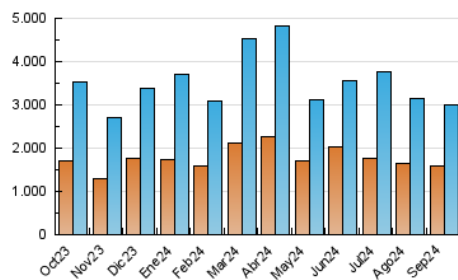

2. Secciones (Nacional)

	PAGINAS	%
HOME	268.678	7.03 %
RESTO	3.552.203	92.97 %

3. Por día del mes (Nacional)

Día	N. únicos	Visitas	Páginas	Día	N. únicos	Visitas	Páginas	Día	N. únicos	Visitas	Páginas
1	83.078	87.356	121.544	11	74.700	85.234	109.406	21	61.742	68.474	92.869
2	102.746	107.457	139.417	12	92.385	102.687	129.281	22	105.735	112.606	137.164
3	79.040	86.481	110.368	13	100.343	106.110	131.651	23	89.230	98.073	124.290
4	45.570	50.535	69.184	14	97.005	105.967	129.308	24	68.843	74.640	102.018
5	51.016	58.184	76.858	15	98.627	108.777	132.253	25	89.763	99.207	124.235
6	117.240	125.783	158.705	16	94.119	108.739	137.500	26	72.741	81.704	103.438
7	208.297	215.223	251.862	17	81.423	91.203	120.429	27	59.368	65.432	87.213
8	253.185	264.953	313.238	18	94.404	106.597	134.896	28	91.451	98.025	123.833
9	79.313	85.493	116.015	19	65.755	74.986	98.015	29	78.940	86.052	106.411
10	100.140	109.891	143.504	20	65.902	73.768	101.106	30	62.346	70.489	94.870

4. Gráficas (Nacional)

4.1 Por día de la semana (promedio)

N. únicos / Visitas (x 100)

Páginas (x 100)

4.2 Por franja horaria (promedio)

Visitas_ (x 1000)

Páginas (x 1000)

4.3 Por meses

N. únicos / Visitas (x 1000)

Páginas (x 1000)

5. Observaciones

Este Medio Electrónico de Comunicación ha sido medido por la herramienta Google Analytics de Google (GA4).

6. Definiciones básicas (Para más información ver Normas Técnicas para el Control de los Medios Electrónicos de Comunicación)

Visita:

Una secuencia ininterrumpida de páginas servidas a un usuario válido. Si dicho usuario no realiza peticiones de páginas en un periodo de tiempo (30 min) la siguiente petición constituirá el inicio de una nueva visita.