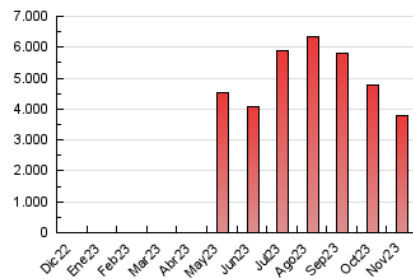

Páginas (x 1000)