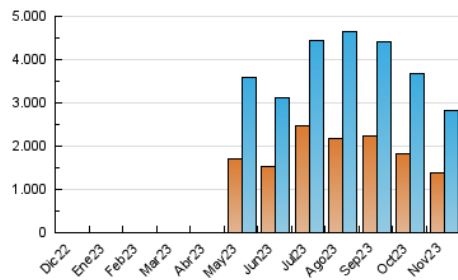

4.2 Por franja horaria (promedio)

Visitas_ (x 1000)

Páginas (x 1000)

4.3 Por meses

N. únicos / Visitas (x 1000)