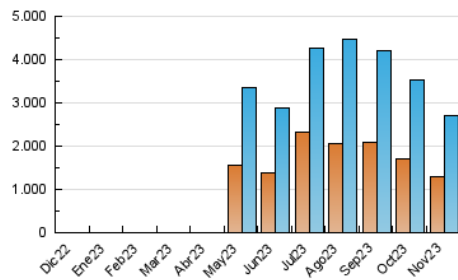

2. Secciones (Nacional)

	PAGINAS	%
HOME	319.016	8.88 %
RESTO	3.274.598	91.12 %

3. Por día del mes (Nacional)

Día	N. únicos	Visitas	Páginas	Día	N. únicos	Visitas	Páginas	Día	N. únicos	Visitas	Páginas
1	104.972	120.925	156.188	11	54.880	60.996	80.802	21	165.709	191.671	243.706
2	112.401	124.656	159.722	12	62.953	71.174	92.999	22	87.717	100.597	136.784
3	113.497	137.727	168.212	13	79.157	89.428	118.039	23	66.970	77.712	108.747
4	65.091	72.158	96.384	14	111.703	127.056	170.753	24	60.947	69.202	96.674
5	59.542	67.433	88.444	15	87.588	97.964	130.387	25	61.531	70.650	89.847
6	67.002	73.580	105.946	16	61.508	68.858	94.136	26	81.649	90.730	117.134
7	56.465	62.562	89.711	17	51.734	58.555	80.699	27	80.950	86.399	119.248
8	41.334	47.239	68.288	18	39.740	44.350	60.545	28	107.842	121.737	159.866
9	59.985	66.340	91.506	19	52.644	58.100	79.061	29	125.508	142.270	182.928
10	68.215	74.637	101.529	20	77.251	86.840	113.536	30	133.740	144.921	191.793

4. Gráficas (Nacional)

4.1 Por día de la semana (promedio)

N. únicos / Visitas (x 100)

Páginas (x 100)

4.2 Por franja horaria (promedio)

Visitas_ (x 1000)

Páginas (x 1000)

4.3 Por meses

N. únicos / Visitas (x 1000)

Páginas (x 1000)

5. Observaciones

Este Medio Electrónico de Comunicación ha sido medido por la herramienta Google Analytics de Google (GA4)

6. Definiciones básicas (Para más información ver Normas Técnicas para el Control de los Medios Electrónicos de Comunicación)

Visita:

Una secuencia ininterrumpida de páginas servidas a un usuario válido. Si dicho usuario no realiza peticiones de páginas en un periodo de tiempo (30 min) la siguiente petición constituirá el inicio de una nueva visita.