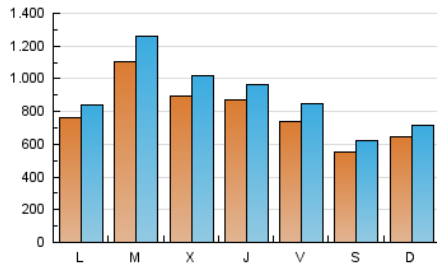

canariasahora
 EL PRIMER PERIÓDICO DIGITAL DE CANARIAS

1. Cifras totales y promedios (Nacional)

MES - AÑO	NAVEGADORES UNICOS	VISITAS	PAGINAS
Noviembre - 2023	1.305.440	2.706.467	3.593.614
PROMEDIO DIARIO	80.008	90.216	119.787
PROMEDIO LUNES-VIERNES	87.373	98.676	131.291
PROMEDIO SABADO-DOMINGO	59.754	66.949	88.152
PAGINAS / VISITAS	1,33		
DURACION MEDIA VISITAS	0:01:06		
TIEMPO INTERACCIÓN MEDIO	0:00:27		

2. Secciones (Nacional)

	PAGINAS	%
HOME	319.016	8.88 %
RESTO	3.274.598	91.12 %

3. Por día del mes (Nacional)

Día	N. únicos	Visitas	Páginas	Día	N. únicos	Visitas	Páginas	Día	N. únicos	Visitas	Páginas
1	104.972	120.925	156.188	11	54.880	60.996	80.802	21	165.709	191.671	243.706
2	112.401	124.656	159.722	12	62.953	71.174	92.999	22	87.717	100.597	136.784
3	113.497	137.727	168.212	13	79.157	89.428	118.039	23	66.970	77.712	108.747
4	65.091	72.158	96.384	14	111.703	127.056	170.753	24	60.947	69.202	96.674
5	59.542	67.433	88.444	15	87.588	97.964	130.387	25	61.531	70.650	89.847
6	67.002	73.580	105.946	16	61.508	68.858	94.136	26	81.649	90.730	117.134
7	56.465	62.562	89.711	17	51.734	58.555	80.699	27	80.950	86.399	119.248
8	41.334	47.239	68.288	18	39.740	44.350	60.545	28	107.842	121.737	159.866
9	59.985	66.340	91.506	19	52.644	58.100	79.061	29	125.508	142.270	182.928
10	68.215	74.637	101.529	20	77.251	86.840	113.536	30	133.740	144.921	191.793

4. Gráficas (Nacional)

4.1 Por día de la semana (promedio)

N. únicos / Visitas (x 100)

Páginas (x 100)

4.2 Por franja horaria (promedio)

Visitas_ (x 1000)

Páginas (x 1000)

4.3 Por meses