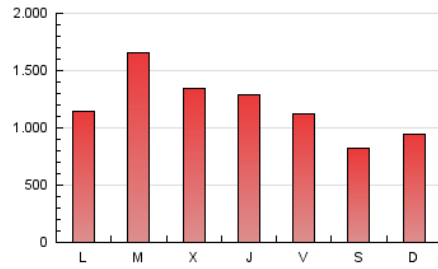

canariasahora
 EL PRIMER PERIÓDICO DIGITAL DE CANARIAS

1. Cifras totales y promedios (Nacional)

MES - AÑO	NAVEGADORES UNICOS	VISITAS	PAGINAS
Noviembre - 2023	1.305.440	2.706.467	3.593.614
PROMEDIO DIARIO	80.008	90.216	119.787
PROMEDIO LUNES-VIERNES	87.373	98.676	131.291
PROMEDIO SABADO-DOMINGO	59.754	66.949	88.152
PAGINAS / VISITAS	1,33		
DURACION MEDIA VISITAS	0:01:06		
TIEMPO INTERACCIÓN MEDIO	0:00:27		

2. Secciones (Nacional)

	PAGINAS	%
HOME	319.016	8.88 %
RESTO	3.274.598	91.12 %

3. Por día del mes (Nacional)

Día	N. únicos	Visitas	Páginas	Día	N. únicos	Visitas	Páginas	Día	N. únicos	Visitas	Páginas
1	104.972	120.925	156.188	11	54.880	60.996	80.802	21	165.709	191.671	243.706
2	112.401	124.656	159.722	12	62.953	71.174	92.999	22	87.717	100.597	136.784
3	113.497	137.727	168.212	13	79.157	89.428	118.039	23	66.970	77.712	108.747
4	65.091	72.158	96.384	14	111.703	127.056	170.753	24	60.947	69.202	96.674
5	59.542	67.433	88.444	15	87.588	97.964	130.387	25	61.531	70.650	89.847
6	67.002	73.580	105.946	16	61.508	68.858	94.136	26	81.649	90.730	117.134
7	56.465	62.562	89.711	17	51.734	58.555	80.699	27	80.950	86.399	119.248
8	41.334	47.239	68.288	18	39.740	44.350	60.545	28	107.842	121.737	159.866
9	59.985	66.340	91.506	19	52.644	58.100	79.061	29	125.508	142.270	182.928
10	68.215	74.637	101.529	20	77.251	86.840	113.536	30	133.740	144.921	191.793

4. Gráficas (Nacional)

4.1 Por día de la semana (promedio)

N. únicos / Visitas (x 100)

Páginas (x 100)

4.2 Por franja horaria (promedio)

Visitas_ (x 1000)

Páginas (x 1000)

4.3 Por meses