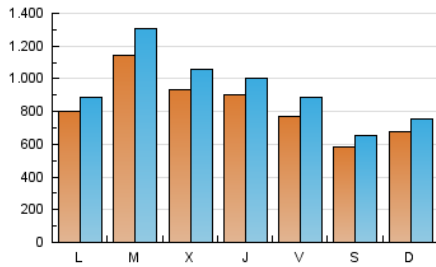

canariasahora
EL PRIMER PERIÓDICO DIGITAL DE CANARIAS

1. Cifras totales y promedios (Nacional e Internacional)

MES - AÑO	NAVEGADORES UNICOS	VISITAS	PAGINAS
Noviembre - 2023	1.390.747	2.824.922	3.772.223
PROMEDIO DIARIO	83.556	94.164	125.741
PROMEDIO LUNES-VIERNES	91.070	102.781	137.486
PROMEDIO SABADO-DOMINGO	62.893	70.467	93.440
PAGINAS / VISITAS	1,34		
DURACION MEDIA VISITAS	0:01:07		
TIEMPO INTERACCIÓN MEDIO	0:00:27		

2. Secciones (Nacional e Internacional)

	PAGINAS	%
HOME	328.101	8.70 %
RESTO	3.444.122	91.30 %

3. Por día del mes (Nacional e Internacional)

Día	N. únicos	Visitas	Páginas	Día	N. únicos	Visitas	Páginas	Día	N. únicos	Visitas	Páginas
1	109.048	124.986	163.068	11	58.473	64.846	86.611	21	169.411	197.912	250.244
2	116.280	129.664	166.095	12	66.478	75.650	98.816	22	91.255	104.258	142.564
3	116.946	141.870	174.412	13	84.070	94.477	125.035	23	70.290	81.292	114.380
4	68.493	75.667	102.051	14	116.678	132.250	178.864	24	64.144	72.587	101.941
5	62.694	71.500	94.217	15	91.689	103.191	137.744	25	64.031	73.079	94.218
6	70.193	77.609	112.097	16	64.600	72.201	99.745	26	84.552	94.558	121.979
7	59.117	66.131	94.982	17	54.943	61.546	85.600	27	84.348	90.060	124.969
8	44.148	50.192	73.470	18	42.926	47.361	65.633	28	111.093	125.548	165.782
9	63.595	70.378	97.940	19	55.494	61.077	83.996	29	130.127	146.446	189.633
10	73.238	79.421	108.783	20	80.778	91.353	119.469	30	137.559	147.812	197.885

4. Gráficas (Nacional e Internacional)

4.1 Por día de la semana (promedio)

N. únicos / Visitas (x 100)

Páginas (x 100)

4.2 Por franja horaria (promedio)

Visitas_ (x 1000)

Páginas (x 1000)

4.3 Por meses