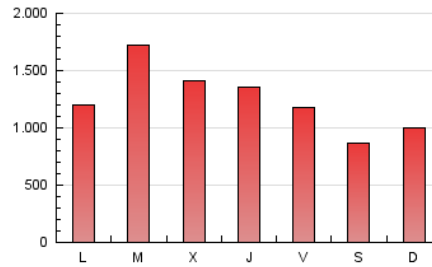

canariasahora
EL PRIMER PERIÓDICO DIGITAL DE CANARIAS

1. Cifras totales y promedios (Nacional e Internacional)

MES - AÑO	NAVEGADORES UNICOS	VISITAS	PAGINAS
Noviembre - 2023	1.390.747	2.824.922	3.772.223
PROMEDIO DIARIO	83.556	94.164	125.741
PROMEDIO LUNES-VIERNES	91.070	102.781	137.486
PROMEDIO SABADO-DOMINGO	62.893	70.467	93.440
PAGINAS / VISITAS	1,34		
DURACION MEDIA VISITAS	0:01:07		
TIEMPO INTERACCIÓN MEDIO	0:00:27		

2. Secciones (Nacional e Internacional)

	PAGINAS	%
HOME	328.101	8.70 %
RESTO	3.444.122	91.30 %

3. Por día del mes (Nacional e Internacional)

Día	N. únicos	Visitas	Páginas	Día	N. únicos	Visitas	Páginas	Día	N. únicos	Visitas	Páginas
1	109.048	124.986	163.068	11	58.473	64.846	86.611	21	169.411	197.912	250.244
2	116.280	129.664	166.095	12	66.478	75.650	98.816	22	91.255	104.258	142.564
3	116.946	141.870	174.412	13	84.070	94.477	125.035	23	70.290	81.292	114.380
4	68.493	75.667	102.051	14	116.678	132.250	178.864	24	64.144	72.587	101.941
5	62.694	71.500	94.217	15	91.689	103.191	137.744	25	64.031	73.079	94.218
6	70.193	77.609	112.097	16	64.600	72.201	99.745	26	84.552	94.558	121.979
7	59.117	66.131	94.982	17	54.943	61.546	85.600	27	84.348	90.060	124.969
8	44.148	50.192	73.470	18	42.926	47.361	65.633	28	111.093	125.548	165.782
9	63.595	70.378	97.940	19	55.494	61.077	83.996	29	130.127	146.446	189.633
10	73.238	79.421	108.783	20	80.778	91.353	119.469	30	137.559	147.812	197.885

4. Gráficas (Nacional e Internacional)

4.1 Por día de la semana (promedio)

N. únicos / Visitas (x 100)

Páginas (x 100)

4.2 Por franja horaria (promedio)

Visitas_ (x 1000)

Páginas (x 1000)

4.3 Por meses