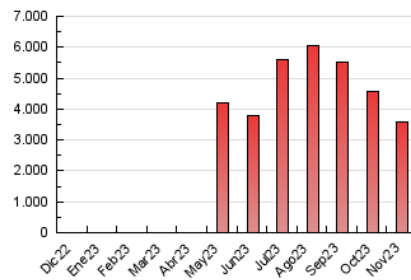

2. Secciones (Nacional)

	PAGINAS	%
HOME	319.016	8.88 %
RESTO	3.274.598	91.12 %

3. Por día del mes (Nacional)

Día	N. únicos	Visitas	Páginas	Día	N. únicos	Visitas	Páginas	Día	N. únicos	Visitas	Páginas
1	104.972	120.925	156.188	11	54.880	60.996	80.802	21	165.709	191.671	243.706
2	112.401	124.656	159.722	12	62.953	71.174	92.999	22	87.717	100.597	136.784
3	113.497	137.727	168.212	13	79.157	89.428	118.039	23	66.970	77.712	108.747
4	65.091	72.158	96.384	14	111.703	127.056	170.753	24	60.947	69.202	96.674
5	59.542	67.433	88.444	15	87.588	97.964	130.387	25	61.531	70.650	89.847
6	67.002	73.580	105.946	16	61.508	68.858	94.136	26	81.649	90.730	117.134
7	56.465	62.562	89.711	17	51.734	58.555	80.699	27	80.950	86.399	119.248
8	41.334	47.239	68.288	18	39.740	44.350	60.545	28	107.842	121.737	159.866
9	59.985	66.340	91.506	19	52.644	58.100	79.061	29	125.508	142.270	182.928
10	68.215	74.637	101.529	20	77.251	86.840	113.536	30	133.740	144.921	191.793

4. Gráficas (Nacional)

4.1 Por día de la semana (promedio)

N. únicos / Visitas (x 100)

Páginas (x 100)

4.2 Por franja horaria (promedio)

Visitas_ (x 1000)

Páginas (x 1000)

4.3 Por meses

N. únicos / Visitas (x 1000)

Páginas (x 1000)

5. Observaciones

Este Medio Electrónico de Comunicación ha sido medido por la herramienta Google Analytics de Google (GA4)

6. Definiciones básicas (Para más información ver Normas Técnicas para el Control de los Medios Electrónicos de Comunicación)

Visita:

Una secuencia ininterrumpida de páginas servidas a un usuario válido. Si dicho usuario no realiza peticiones de páginas en un periodo de tiempo (30 min) la siguiente petición constituirá el inicio de una nueva visita.