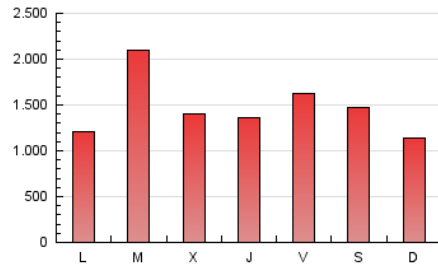

canariasahora
EL PRIMER PERIÓDICO DIGITAL DE CANARIAS

1. Cifras totales y promedios (Nacional e Internacional)

MES - AÑO	NAVEGADORES UNICOS	VISITAS	PAGINAS
Diciembre - 2023	1.852.345	3.488.343	4.538.452
PROMEDIO DIARIO	102.024	112.527	146.402
PROMEDIO LUNES-VIERNES	107.703	119.116	153.940
PROMEDIO SABADO-DOMINGO	90.098	98.691	130.571
PAGINAS / VISITAS	1,30		
DURACION MEDIA VISITAS	0:00:56		
TIEMPO INTERACCIÓN MEDIO	0:00:21		

2. Secciones (Nacional e Internacional)

	PAGINAS	%
HOME	300.704	6.63 %
RESTO	4.237.748	93.37 %

3. Por día del mes (Nacional e Internacional)

Día	N. únicos	Visitas	Páginas	Día	N. únicos	Visitas	Páginas	Día	N. únicos	Visitas	Páginas
1	128.659	141.162	199.177	11	104.104	117.376	158.115	21	128.640	148.942	184.672
2	93.324	105.191	146.128	12	86.311	100.277	135.487	22	110.943	129.864	168.746
3	81.220	90.014	122.238	13	85.048	93.974	129.769	23	103.391	117.216	152.026
4	65.056	70.637	102.673	14	106.871	115.706	159.168	24	68.873	75.526	97.409
5	72.779	81.223	111.841	15	96.032	107.181	144.795	25	80.366	88.276	111.032
6	68.853	74.842	103.682	16	71.594	80.270	114.715	26	406.654	432.033	480.155
7	62.181	68.281	98.381	17	96.117	103.279	150.127	27	120.840	136.432	167.375
8	166.576	178.781	214.510	18	68.022	76.195	110.316	28	64.940	73.069	99.703
9	89.017	94.625	126.081	19	72.774	78.436	109.728	29	55.907	61.008	84.791
10	54.706	59.865	86.969	20	110.207	127.735	158.622	30	161.976	173.208	199.806
								31	80.760	87.719	110.215

4. Gráficas (Nacional e Internacional)

4.1 Por día de la semana (promedio)

N. únicos / Visitas (x 100)

Páginas (x 100)

4.2 Por franja horaria (promedio)

Visitas_ (x 1000)

Páginas (x 1000)

4.3 Por meses