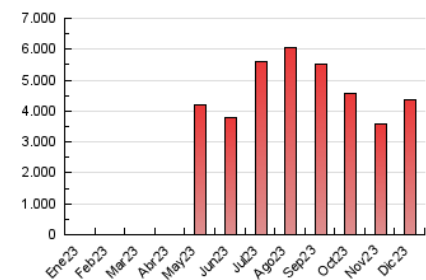

2. Secciones (Nacional)

	PAGINAS	%
HOME	292.751	6.72 %
RESTO	4.062.202	93.28 %

3. Por día del mes (Nacional)

Día	N. únicos	Visitas	Páginas	Día	N. únicos	Visitas	Páginas	Día	N. únicos	Visitas	Páginas
1	125.190	137.637	193.094	11	99.799	112.714	151.184	21	125.034	145.251	178.674
2	89.917	101.389	135.739	12	82.858	97.158	129.314	22	107.332	125.542	162.675
3	78.027	86.919	116.932	13	81.791	90.761	124.334	23	100.167	114.216	146.305
4	61.490	66.624	96.837	14	103.905	112.563	153.722	24	66.150	72.065	92.580
5	69.564	78.028	106.573	15	92.137	103.065	138.316	25	77.209	84.961	105.969
6	65.370	71.223	97.910	16	68.967	76.778	109.360	26	400.236	425.031	470.709
7	58.875	64.792	92.617	17	93.152	100.373	144.199	27	116.665	131.422	160.502
8	163.491	174.983	209.139	18	64.551	72.697	104.427	28	61.735	69.637	93.721
9	86.074	91.585	120.889	19	70.123	75.640	104.655	29	52.984	57.722	79.582
10	52.037	57.291	82.108	20	107.448	124.199	153.693	30	158.661	168.900	194.050
								31	77.805	84.375	105.144

4. Gráficas (Nacional)

4.1 Por día de la semana (promedio)

N. únicos / Visitas (x 100)

Páginas (x 100)

4.2 Por franja horaria (promedio)

Visitas_ (x 1000)

Páginas (x 1000)

4.3 Por meses

N. únicos / Visitas (x 1000)

Páginas (x 1000)

5. Observaciones

Este Medio Electrónico de Comunicación ha sido medido por la herramienta Google Analytics de Google (GA4)

6. Definiciones básicas (Para más información ver Normas Técnicas para el Control de los Medios Electrónicos de Comunicación)

Visita:

Una secuencia ininterrumpida de páginas servidas a un usuario válido. Si dicho usuario no realiza peticiones de páginas en un periodo de tiempo (30 min) la siguiente petición constituirá el inicio de una nueva visita.