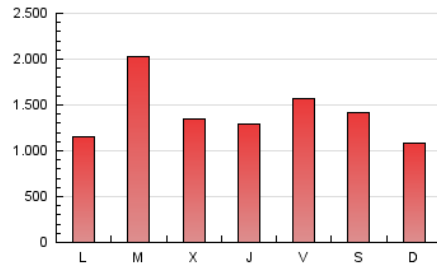

canariasahora
EL PRIMER PERIÓDICO DIGITAL DE CANARIAS

1. Cifras totales y promedios (Nacional)

MES - AÑO	NAVEGADORES UNICOS	VISITAS	PAGINAS
Diciembre - 2023	1.774.495	3.375.541	4.354.953
PROMEDIO DIARIO	98.669	108.888	140.482
PROMEDIO LUNES-VIERNES	104.180	115.317	147.983
PROMEDIO SABADO-DOMINGO	87.096	95.389	124.731
PAGINAS / VISITAS	1,29		
DURACION MEDIA VISITAS	0:00:56		
TIEMPO INTERACCIÓN MEDIO	0:00:21		

2. Secciones (Nacional)

	PAGINAS	%
HOME	292.751	6.72 %
RESTO	4.062.202	93.28 %

3. Por día del mes (Nacional)

Día	N. únicos	Visitas	Páginas	Día	N. únicos	Visitas	Páginas	Día	N. únicos	Visitas	Páginas
1	125.190	137.637	193.094	11	99.799	112.714	151.184	21	125.034	145.251	178.674
2	89.917	101.389	135.739	12	82.858	97.158	129.314	22	107.332	125.542	162.675
3	78.027	86.919	116.932	13	81.791	90.761	124.334	23	100.167	114.216	146.305
4	61.490	66.624	96.837	14	103.905	112.563	153.722	24	66.150	72.065	92.580
5	69.564	78.028	106.573	15	92.137	103.065	138.316	25	77.209	84.961	105.969
6	65.370	71.223	97.910	16	68.967	76.778	109.360	26	400.236	425.031	470.709
7	58.875	64.792	92.617	17	93.152	100.373	144.199	27	116.665	131.422	160.502
8	163.491	174.983	209.139	18	64.551	72.697	104.427	28	61.735	69.637	93.721
9	86.074	91.585	120.889	19	70.123	75.640	104.655	29	52.984	57.722	79.582
10	52.037	57.291	82.108	20	107.448	124.199	153.693	30	158.661	168.900	194.050
								31	77.805	84.375	105.144

4. Gráficas (Nacional)

4.1 Por día de la semana (promedio)

N. únicos / Visitas (x 100)

Páginas (x 100)

4.2 Por franja horaria (promedio)

Visitas_ (x 1000)

Páginas (x 1000)

4.3 Por meses