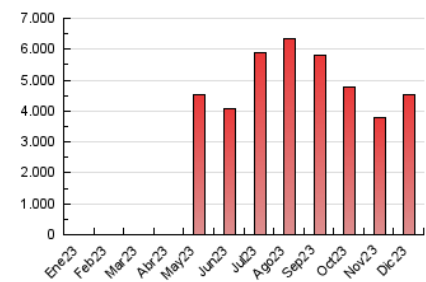

Páginas (x 1000)