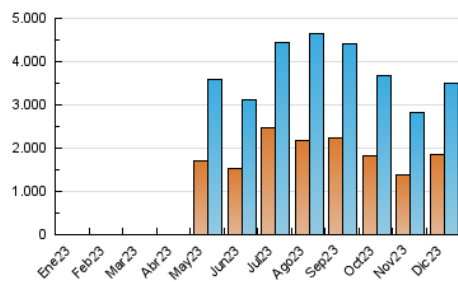

4.3 Por meses

N. únicos / Visitas (x 1000)