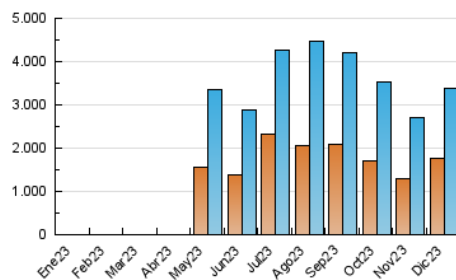

2. Secciones (Nacional)

	PAGINAS	%
HOME	292.751	6.72 %
RESTO	4.062.202	93.28 %

3. Por día del mes (Nacional)

Día	N. únicos	Visitas	Páginas	Día	N. únicos	Visitas	Páginas	Día	N. únicos	Visitas	Páginas
1	125.190	137.637	193.094	11	99.799	112.714	151.184	21	125.034	145.251	178.674
2	89.917	101.389	135.739	12	82.858	97.158	129.314	22	107.332	125.542	162.675
3	78.027	86.919	116.932	13	81.791	90.761	124.334	23	100.167	114.216	146.305
4	61.490	66.624	96.837	14	103.905	112.563	153.722	24	66.150	72.065	92.580
5	69.564	78.028	106.573	15	92.137	103.065	138.316	25	77.209	84.961	105.969
6	65.370	71.223	97.910	16	68.967	76.778	109.360	26	400.236	425.031	470.709
7	58.875	64.792	92.617	17	93.152	100.373	144.199	27	116.665	131.422	160.502
8	163.491	174.983	209.139	18	64.551	72.697	104.427	28	61.735	69.637	93.721
9	86.074	91.585	120.889	19	70.123	75.640	104.655	29	52.984	57.722	79.582
10	52.037	57.291	82.108	20	107.448	124.199	153.693	30	158.661	168.900	194.050
								31	77.805	84.375	105.144

4. Gráficas (Nacional)

4.1 Por día de la semana (promedio)

N. únicos / Visitas (x 100)

Páginas (x 100)

4.2 Por franja horaria (promedio)

Visitas_ (x 1000)

Páginas (x 1000)

4.3 Por meses

N. únicos / Visitas (x 1000)

Páginas (x 1000)

5. Observaciones

Este Medio Electrónico de Comunicación ha sido medido por la herramienta Google Analytics de Google (GA4)

6. Definiciones básicas (Para más información ver Normas Técnicas para el Control de los Medios Electrónicos de Comunicación)

Visita:

Una secuencia ininterrumpida de páginas servidas a un usuario válido. Si dicho usuario no realiza peticiones de páginas en un periodo de tiempo (30 min) la siguiente petición constituirá el inicio de una nueva visita.