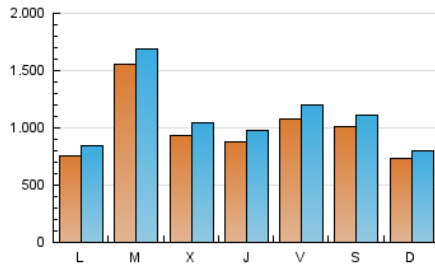

canariasahora
EL PRIMER PERIÓDICO DIGITAL DE CANARIAS

1. Cifras totales y promedios (Nacional)

MES - AÑO	NAVEGADORES UNICOS	VISITAS	PAGINAS
Diciembre - 2023	1.774.495	3.375.541	4.354.953
PROMEDIO DIARIO	98.669	108.888	140.482
PROMEDIO LUNES-VIERNES	104.180	115.317	147.983
PROMEDIO SABADO-DOMINGO	87.096	95.389	124.731
PAGINAS / VISITAS	1,29		
DURACION MEDIA VISITAS	0:00:56		
TIEMPO INTERACCIÓN MEDIO	0:00:21		

2. Secciones (Nacional)

	PAGINAS	%
HOME	292.751	6.72 %
RESTO	4.062.202	93.28 %

3. Por día del mes (Nacional)

Día	N. únicos	Visitas	Páginas	Día	N. únicos	Visitas	Páginas	Día	N. únicos	Visitas	Páginas
1	125.190	137.637	193.094	11	99.799	112.714	151.184	21	125.034	145.251	178.674
2	89.917	101.389	135.739	12	82.858	97.158	129.314	22	107.332	125.542	162.675
3	78.027	86.919	116.932	13	81.791	90.761	124.334	23	100.167	114.216	146.305
4	61.490	66.624	96.837	14	103.905	112.563	153.722	24	66.150	72.065	92.580
5	69.564	78.028	106.573	15	92.137	103.065	138.316	25	77.209	84.961	105.969
6	65.370	71.223	97.910	16	68.967	76.778	109.360	26	400.236	425.031	470.709
7	58.875	64.792	92.617	17	93.152	100.373	144.199	27	116.665	131.422	160.502
8	163.491	174.983	209.139	18	64.551	72.697	104.427	28	61.735	69.637	93.721
9	86.074	91.585	120.889	19	70.123	75.640	104.655	29	52.984	57.722	79.582
10	52.037	57.291	82.108	20	107.448	124.199	153.693	30	158.661	168.900	194.050
								31	77.805	84.375	105.144

4. Gráficas (Nacional)

4.1 Por día de la semana (promedio)

N. únicos / Visitas (x 100)

Páginas (x 100)

4.2 Por franja horaria (promedio)

Visitas_ (x 1000)

Páginas (x 1000)

4.3 Por meses