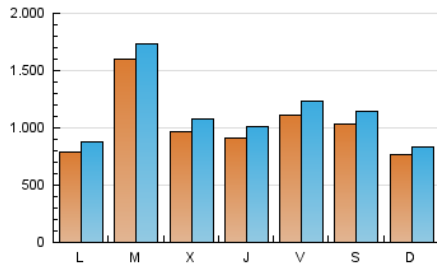

canariasahora
EL PRIMER PERIÓDICO DIGITAL DE CANARIAS

1. Cifras totales y promedios (Nacional e Internacional)

MES - AÑO	NAVEGADORES UNICOS	VISITAS	PAGINAS
Diciembre - 2023	1.852.345	3.488.343	4.538.452
PROMEDIO DIARIO	102.024	112.527	146.402
PROMEDIO LUNES-VIERNES	107.703	119.116	153.940
PROMEDIO SABADO-DOMINGO	90.098	98.691	130.571
PAGINAS / VISITAS	1,30		
DURACION MEDIA VISITAS	0:00:56		
TIEMPO INTERACCIÓN MEDIO	0:00:21		

2. Secciones (Nacional e Internacional)

	PAGINAS	%
HOME	300.704	6.63 %
RESTO	4.237.748	93.37 %

3. Por día del mes (Nacional e Internacional)

Día	N. únicos	Visitas	Páginas	Día	N. únicos	Visitas	Páginas	Día	N. únicos	Visitas	Páginas
1	128.659	141.162	199.177	11	104.104	117.376	158.115	21	128.640	148.942	184.672
2	93.324	105.191	146.128	12	86.311	100.277	135.487	22	110.943	129.864	168.746
3	81.220	90.014	122.238	13	85.048	93.974	129.769	23	103.391	117.216	152.026
4	65.056	70.637	102.673	14	106.871	115.706	159.168	24	68.873	75.526	97.409
5	72.779	81.223	111.841	15	96.032	107.181	144.795	25	80.366	88.276	111.032
6	68.853	74.842	103.682	16	71.594	80.270	114.715	26	406.654	432.033	480.155
7	62.181	68.281	98.381	17	96.117	103.279	150.127	27	120.840	136.432	167.375
8	166.576	178.781	214.510	18	68.022	76.195	110.316	28	64.940	73.069	99.703
9	89.017	94.625	126.081	19	72.774	78.436	109.728	29	55.907	61.008	84.791
10	54.706	59.865	86.969	20	110.207	127.735	158.622	30	161.976	173.208	199.806
								31	80.760	87.719	110.215

4. Gráficas (Nacional e Internacional)

4.1 Por día de la semana (promedio)

N. únicos / Visitas (x 100)

Páginas (x 100)

4.2 Por franja horaria (promedio)

Visitas_ (x 1000)

Páginas (x 1000)

4.3 Por meses