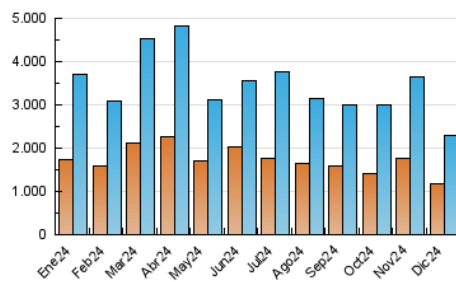

2. Secciones (Nacional)

	PAGINAS	%
HOME	254.679	8.27 %
RESTO	2.824.273	91.73 %

3. Por día del mes (Nacional)

Día	N. únicos	Visitas	Páginas	Día	N. únicos	Visitas	Páginas	Día	N. únicos	Visitas	Páginas
1	77.032	81.868	100.955	11	48.586	54.943	78.658	21	75.679	84.414	102.794
2	60.611	69.589	89.440	12	75.299	84.535	110.214	22	77.587	88.504	122.277
3	60.238	69.554	90.129	13	84.005	94.201	117.347	23	59.260	65.267	88.303
4	73.465	81.964	105.729	14	109.133	123.549	153.281	24	35.334	39.452	60.178
5	76.732	84.162	118.731	15	95.246	108.228	138.188	25	32.802	37.015	57.503
6	50.287	56.442	80.112	16	51.276	59.006	82.034	26	44.149	51.015	70.112
7	55.893	60.725	81.024	17	64.982	73.623	98.471	27	46.181	51.289	71.081
8	64.832	73.216	92.928	18	61.936	70.961	91.935	28	45.848	50.065	69.951
9	78.170	88.040	121.360	19	79.625	87.075	109.018	29	61.631	68.294	89.043
10	65.816	73.852	103.182	20	64.173	70.354	91.207	30	138.697	152.290	182.955
								31	79.352	86.497	110.812

4. Gráficas (Nacional)

4.1 Por día de la semana (promedio)

N. únicos / Visitas (x 100)

Páginas (x 100)

4.2 Por franja horaria (promedio)

Visitas_ (x 1000)

Páginas (x 1000)

4.3 Por meses

N. únicos / Visitas (x 1000)

Páginas (x 1000)

5. Observaciones

Este Medio Electrónico de Comunicación ha sido medido por la herramienta Google Analytics de Google (GA4).

6. Definiciones básicas (Para más información ver Normas Técnicas para el Control de los Medios Electrónicos de Comunicación)

Visita:

Una secuencia ininterrumpida de páginas servidas a un usuario válido. Si dicho usuario no realiza peticiones de páginas en un periodo de tiempo (30 min) la siguiente petición constituirá el inicio de una nueva visita.