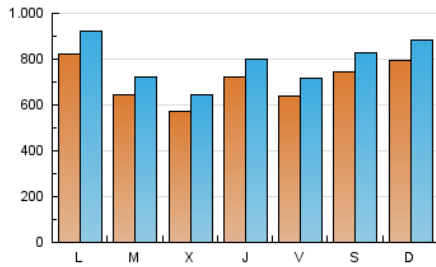

canariasahora
EL PRIMER PERIÓDICO DIGITAL DE CANARIAS

1. Cifras totales y promedios (Nacional e Internacional)

MES - AÑO	NAVEGADORES UNICOS	VISITAS	PAGINAS
Diciembre - 2024	1.272.614	2.419.677	3.291.303
PROMEDIO DIARIO	70.937	79.229	106.171
PROMEDIO LUNES-VIERNES	68.370	76.511	103.628
PROMEDIO SABADO-DOMINGO	77.213	85.873	112.388
PAGINAS / VISITAS	1,34		
DURACION MEDIA VISITAS	0:01:19		
TIEMPO INTERACCIÓN MEDIO	0:00:37		

2. Secciones (Nacional e Internacional)

	PAGINAS	%
HOME	261.573	7.95 %
RESTO	3.029.730	92.05 %

3. Por día del mes (Nacional e Internacional)

Día	N. únicos	Visitas	Páginas	Día	N. únicos	Visitas	Páginas	Día	N. únicos	Visitas	Páginas
1	79.601	84.721	106.507	11	50.931	57.373	84.189	21	78.177	86.499	107.766
2	63.234	72.731	95.029	12	79.074	88.211	117.093	22	80.832	92.629	128.707
3	62.321	71.987	95.492	13	88.635	99.955	125.871	23	62.067	67.648	94.168
4	75.684	84.483	111.262	14	113.026	127.881	160.019	24	38.305	42.560	67.467
5	79.441	86.311	124.793	15	99.683	112.771	145.794	25	35.854	40.671	64.605
6	52.140	59.044	85.370	16	56.295	65.337	91.180	26	47.078	54.397	76.656
7	58.139	62.881	86.305	17	68.916	78.088	106.117	27	48.529	54.246	76.772
8	71.178	80.772	104.278	18	65.422	74.801	98.744	28	48.590	52.741	75.757
9	84.454	95.495	132.444	19	82.644	90.079	115.499	29	65.688	71.960	96.361
10	69.137	77.129	110.229	20	67.229	73.515	97.477	30	144.218	158.885	192.239
								31	82.525	90.301	117.113

4. Gráficas (Nacional e Internacional)

4.1 Por día de la semana (promedio)

N. únicos / Visitas (x 100)

Páginas (x 100)

4.2 Por franja horaria (promedio)

Visitas_ (x 1000)

Páginas (x 1000)

4.3 Por meses