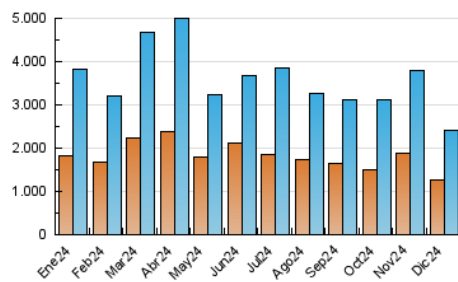

4.3 Por meses

N. únicos / Visitas (x 1000)