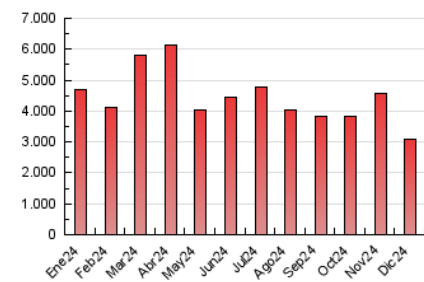

2. Secciones (Nacional)

	PAGINAS	%
HOME	254.679	8.27 %
RESTO	2.824.273	91.73 %

3. Por día del mes (Nacional)

Día	N. únicos	Visitas	Páginas	Día	N. únicos	Visitas	Páginas	Día	N. únicos	Visitas	Páginas
1	77.032	81.868	100.955	11	48.586	54.943	78.658	21	75.679	84.414	102.794
2	60.611	69.589	89.440	12	75.299	84.535	110.214	22	77.587	88.504	122.277
3	60.238	69.554	90.129	13	84.005	94.201	117.347	23	59.260	65.267	88.303
4	73.465	81.964	105.729	14	109.133	123.549	153.281	24	35.334	39.452	60.178
5	76.732	84.162	118.731	15	95.246	108.228	138.188	25	32.802	37.015	57.503
6	50.287	56.442	80.112	16	51.276	59.006	82.034	26	44.149	51.015	70.112
7	55.893	60.725	81.024	17	64.982	73.623	98.471	27	46.181	51.289	71.081
8	64.832	73.216	92.928	18	61.936	70.961	91.935	28	45.848	50.065	69.951
9	78.170	88.040	121.360	19	79.625	87.075	109.018	29	61.631	68.294	89.043
10	65.816	73.852	103.182	20	64.173	70.354	91.207	30	138.697	152.290	182.955
								31	79.352	86.497	110.812

4. Gráficas (Nacional)

4.1 Por día de la semana (promedio)

N. únicos / Visitas (x 100)

Páginas (x 100)

4.2 Por franja horaria (promedio)

Visitas_ (x 1000)

Páginas (x 1000)

4.3 Por meses

N. únicos / Visitas (x 1000)

Páginas (x 1000)

5. Observaciones

Este Medio Electrónico de Comunicación ha sido medido por la herramienta Google Analytics de Google (GA4).

6. Definiciones básicas (Para más información ver Normas Técnicas para el Control de los Medios Electrónicos de Comunicación)

Visita:

Una secuencia ininterrumpida de páginas servidas a un usuario válido. Si dicho usuario no realiza peticiones de páginas en un periodo de tiempo (30 min) la siguiente petición constituirá el inicio de una nueva visita.