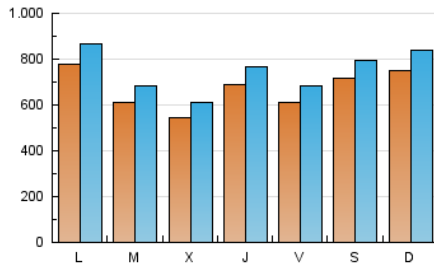

canariasahora
EL PRIMER PERIÓDICO DIGITAL DE CANARIAS

1. Cifras totales y promedios (Nacional)

MES - AÑO	NAVEGADORES UNICOS	VISITAS	PAGINAS
Diciembre - 2024	1.182.001	2.306.211	3.078.952
PROMEDIO DIARIO	67.544	75.484	99.321
PROMEDIO LUNES-VIERNES	65.044	72.778	96.751
PROMEDIO SABADO-DOMINGO	73.653	82.096	105.605
PAGINAS / VISITAS	1,32		
DURACION MEDIA VISITAS	0:01:19		
TIEMPO INTERACCIÓN MEDIO	0:00:38		

2. Secciones (Nacional)

	PAGINAS	%
HOME	254.679	8.27 %
RESTO	2.824.273	91.73 %

3. Por día del mes (Nacional)

Día	N. únicos	Visitas	Páginas	Día	N. únicos	Visitas	Páginas	Día	N. únicos	Visitas	Páginas
1	77.032	81.868	100.955	11	48.586	54.943	78.658	21	75.679	84.414	102.794
2	60.611	69.589	89.440	12	75.299	84.535	110.214	22	77.587	88.504	122.277
3	60.238	69.554	90.129	13	84.005	94.201	117.347	23	59.260	65.267	88.303
4	73.465	81.964	105.729	14	109.133	123.549	153.281	24	35.334	39.452	60.178
5	76.732	84.162	118.731	15	95.246	108.228	138.188	25	32.802	37.015	57.503
6	50.287	56.442	80.112	16	51.276	59.006	82.034	26	44.149	51.015	70.112
7	55.893	60.725	81.024	17	64.982	73.623	98.471	27	46.181	51.289	71.081
8	64.832	73.216	92.928	18	61.936	70.961	91.935	28	45.848	50.065	69.951
9	78.170	88.040	121.360	19	79.625	87.075	109.018	29	61.631	68.294	89.043
10	65.816	73.852	103.182	20	64.173	70.354	91.207	30	138.697	152.290	182.955
								31	79.352	86.497	110.812

4. Gráficas (Nacional)

4.1 Por día de la semana (promedio)

N. únicos / Visitas (x 100)

Páginas (x 100)

4.2 Por franja horaria (promedio)

Visitas_ (x 1000)

Páginas (x 1000)

4.3 Por meses