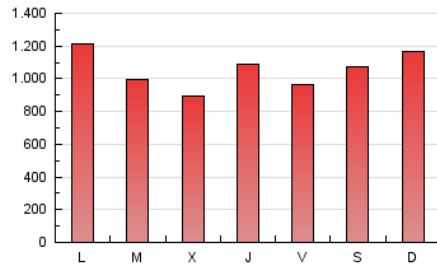

canariasahora
EL PRIMER PERIÓDICO DIGITAL DE CANARIAS

1. Cifras totales y promedios (Nacional e Internacional)

MES - AÑO	NAVEGADORES UNICOS	VISITAS	PAGINAS
Diciembre - 2024	1.272.614	2.419.677	3.291.303
PROMEDIO DIARIO	70.937	79.229	106.171
PROMEDIO LUNES-VIERNES	68.370	76.511	103.628
PROMEDIO SABADO-DOMINGO	77.213	85.873	112.388
PAGINAS / VISITAS	1,34		
DURACION MEDIA VISITAS	0:01:19		
TIEMPO INTERACCIÓN MEDIO	0:00:37		

2. Secciones (Nacional e Internacional)

	PAGINAS	%
HOME	261.573	7.95 %
RESTO	3.029.730	92.05 %

3. Por día del mes (Nacional e Internacional)

Día	N. únicos	Visitas	Páginas	Día	N. únicos	Visitas	Páginas	Día	N. únicos	Visitas	Páginas
1	79.601	84.721	106.507	11	50.931	57.373	84.189	21	78.177	86.499	107.766
2	63.234	72.731	95.029	12	79.074	88.211	117.093	22	80.832	92.629	128.707
3	62.321	71.987	95.492	13	88.635	99.955	125.871	23	62.067	67.648	94.168
4	75.684	84.483	111.262	14	113.026	127.881	160.019	24	38.305	42.560	67.467
5	79.441	86.311	124.793	15	99.683	112.771	145.794	25	35.854	40.671	64.605
6	52.140	59.044	85.370	16	56.295	65.337	91.180	26	47.078	54.397	76.656
7	58.139	62.881	86.305	17	68.916	78.088	106.117	27	48.529	54.246	76.772
8	71.178	80.772	104.278	18	65.422	74.801	98.744	28	48.590	52.741	75.757
9	84.454	95.495	132.444	19	82.644	90.079	115.499	29	65.688	71.960	96.361
10	69.137	77.129	110.229	20	67.229	73.515	97.477	30	144.218	158.885	192.239
								31	82.525	90.301	117.113

4. Gráficas (Nacional e Internacional)

4.1 Por día de la semana (promedio)

N. únicos / Visitas (x 100)

Páginas (x 100)

4.2 Por franja horaria (promedio)

Visitas_ (x 1000)

Páginas (x 1000)

4.3 Por meses