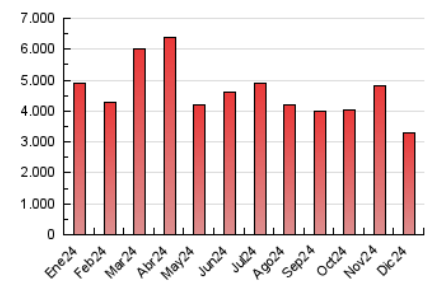

Páginas (x 1000)