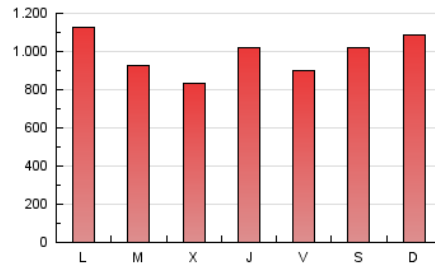

canariasahora
EL PRIMER PERIÓDICO DIGITAL DE CANARIAS

1. Cifras totales y promedios (Nacional)

MES - AÑO	NAVEGADORES UNICOS	VISITAS	PAGINAS
Diciembre - 2024	1.182.001	2.306.211	3.078.952
PROMEDIO DIARIO	67.544	75.484	99.321
PROMEDIO LUNES-VIERNES	65.044	72.778	96.751
PROMEDIO SABADO-DOMINGO	73.653	82.096	105.605
PAGINAS / VISITAS	1,32		
DURACION MEDIA VISITAS	0:01:19		
TIEMPO INTERACCIÓN MEDIO	0:00:38		

2. Secciones (Nacional)

	PAGINAS	%
HOME	254.679	8.27 %
RESTO	2.824.273	91.73 %

3. Por día del mes (Nacional)

Día	N. únicos	Visitas	Páginas	Día	N. únicos	Visitas	Páginas	Día	N. únicos	Visitas	Páginas
1	77.032	81.868	100.955	11	48.586	54.943	78.658	21	75.679	84.414	102.794
2	60.611	69.589	89.440	12	75.299	84.535	110.214	22	77.587	88.504	122.277
3	60.238	69.554	90.129	13	84.005	94.201	117.347	23	59.260	65.267	88.303
4	73.465	81.964	105.729	14	109.133	123.549	153.281	24	35.334	39.452	60.178
5	76.732	84.162	118.731	15	95.246	108.228	138.188	25	32.802	37.015	57.503
6	50.287	56.442	80.112	16	51.276	59.006	82.034	26	44.149	51.015	70.112
7	55.893	60.725	81.024	17	64.982	73.623	98.471	27	46.181	51.289	71.081
8	64.832	73.216	92.928	18	61.936	70.961	91.935	28	45.848	50.065	69.951
9	78.170	88.040	121.360	19	79.625	87.075	109.018	29	61.631	68.294	89.043
10	65.816	73.852	103.182	20	64.173	70.354	91.207	30	138.697	152.290	182.955
								31	79.352	86.497	110.812

4. Gráficas (Nacional)

4.1 Por día de la semana (promedio)

N. únicos / Visitas (x 100)

Páginas (x 100)

4.2 Por franja horaria (promedio)

Visitas_ (x 1000)

Páginas (x 1000)

4.3 Por meses