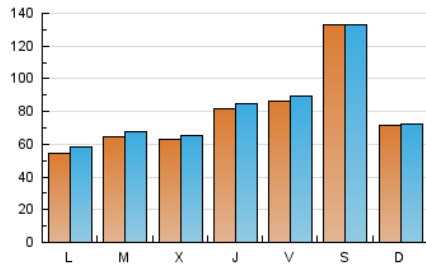

1. Cifras totales y promedios (Nacional e Internacional)

MES - AÑO	NAVEGADORES UNICOS	VISITAS	PAGINAS
Febrero - 2024	193.700	236.851	257.896
PROMEDIO DIARIO	7.936	8.167	8.893
PROMEDIO LUNES-VIERNES	7.061	7.370	8.060
PROMEDIO SABADO-DOMINGO	10.231	10.260	11.080
PAGINAS / VISITAS	1,09		
DURACION MEDIA VISITAS	0:00:35		
TIEMPO INTERACCIÓN MEDIO	0:00:17		

2. Secciones (Nacional e Internacional)

	PAGINAS	%
HOME	3.360	1.30 %
RESTO	254.536	98.70 %

3. Por día del mes (Nacional e Internacional)

Día	N. únicos	Visitas	Páginas	Día	N. únicos	Visitas	Páginas	Día	N. únicos	Visitas	Páginas
1	7.234	7.358	7.714	11	10.738	10.977	11.891	21	14.908	15.628	17.591
2	15.309	15.640	16.660	12	3.397	3.503	3.785	22	11.251	11.590	13.020
3	44.808	44.366	47.335	13	4.198	4.296	4.612	23	6.165	6.378	7.144
4	14.699	14.647	15.709	14	7.134	7.300	7.903	24	3.325	3.494	3.901
5	2.091	2.198	2.535	15	3.249	3.356	3.748	25	2.384	2.449	2.757
6	1.791	1.917	2.270	16	835	876	1.129	26	1.776	1.840	2.104
7	1.190	1.264	1.556	17	629	676	878	27	2.370	2.480	2.848
8	14.277	14.963	16.403	18	738	797	964	28	1.850	1.931	2.212
9	12.310	12.828	13.873	19	14.605	15.856	16.503	29	4.918	5.078	5.521
10	4.530	4.674	5.201	20	17.428	18.491	20.129				

4. Gráficas (Nacional e Internacional)

4.1 Por día de la semana (promedio)

N. únicos / Visitas (x 100)

Páginas (x 100)

4.2 Por franja horaria (promedio)

Visitas_ (x 1000)

Páginas (x 1000)

4.3 Por meses