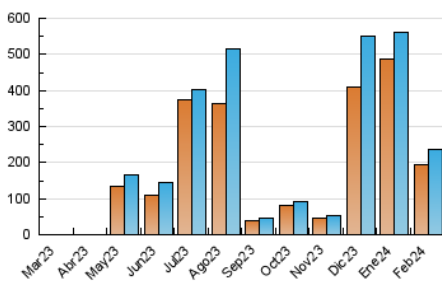

4.3 Por meses

N. únicos / Visitas (x 1000)