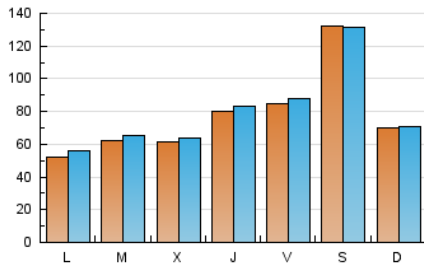

1. Cifras totales y promedios (Nacional)

MES - AÑO	NAVEGADORES UNICOS	VISITAS	PAGINAS
Febrero - 2024	189.050	231.945	249.426
PROMEDIO DIARIO	7.769	7.998	8.601
PROMEDIO LUNES-VIERNES	6.878	7.181	7.749
PROMEDIO SABADO-DOMINGO	10.109	10.144	10.836
PAGINAS / VISITAS	1,08		
DURACION MEDIA VISITAS	0:00:34		
TIEMPO INTERACCIÓN MEDIO	0:00:17		

2. Secciones (Nacional)

	PAGINAS	%
HOME	2.550	1.02 %
RESTO	246.876	98.98 %

3. Por día del mes (Nacional)

Día	N. únicos	Visitas	Páginas	Día	N. únicos	Visitas	Páginas	Día	N. únicos	Visitas	Páginas
1	7.134	7.254	7.518	11	10.654	10.886	11.655	21	14.679	15.397	17.182
2	15.151	15.480	16.343	12	3.317	3.416	3.575	22	11.010	11.346	12.669
3	44.500	44.101	46.887	13	4.123	4.218	4.413	23	6.007	6.233	6.870
4	14.527	14.508	15.435	14	6.953	7.136	7.565	24	3.249	3.417	3.727
5	2.012	2.108	2.306	15	3.153	3.257	3.529	25	2.286	2.346	2.540
6	1.677	1.785	2.021	16	770	809	949	26	1.676	1.736	1.893
7	1.117	1.187	1.365	17	580	626	708	27	2.244	2.346	2.584
8	13.949	14.686	15.907	18	669	718	800	28	1.769	1.841	2.014
9	11.976	12.501	13.405	19	13.977	15.218	15.775	29	4.833	4.995	5.345
10	4.410	4.547	4.939	20	16.910	17.847	19.507				

4. Gráficas (Nacional)

4.1 Por día de la semana (promedio)

N. únicos / Visitas (x 100)

Páginas (x 100)

4.2 Por franja horaria (promedio)

Visitas_ (x 1000)

Páginas (x 1000)

4.3 Por meses