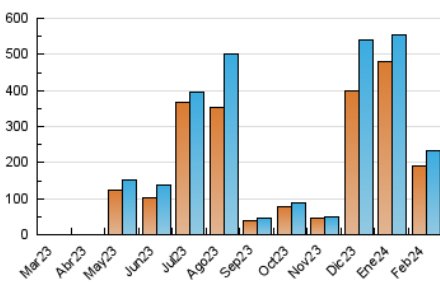

4.3 Por meses

N. únicos / Visitas (x 1000)