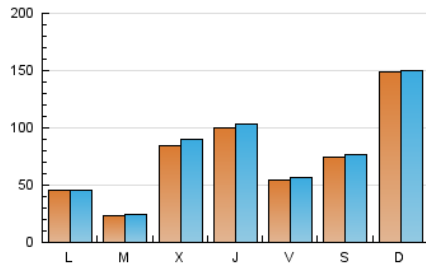

1. Cifras totales y promedios (Nacional e Internacional)

MES - AÑO	NAVEGADORES UNICOS	VISITAS	PAGINAS
Marzo - 2024	210.420	247.246	270.212
PROMEDIO DIARIO	7.759	7.976	8.717
PROMEDIO LUNES-VIERNES	6.135	6.373	7.047
PROMEDIO SABADO-DOMINGO	11.172	11.341	12.223
PAGINAS / VISITAS	1,09		
DURACION MEDIA VISITAS	0:00:55		
TIEMPO INTERACCIÓN MEDIO	0:00:32		

2. Secciones (Nacional e Internacional)

	PAGINAS	%
HOME	3.787	1.40 %
RESTO	266.425	98.60 %

3. Por día del mes (Nacional e Internacional)

Día	N. únicos	Visitas	Páginas	Día	N. únicos	Visitas	Páginas	Día	N. únicos	Visitas	Páginas
1	3.061	3.096	3.561	11	1.186	1.300	1.514	21	712	766	936
2	762	802	979	12	749	849	1.042	22	3.944	4.142	4.600
3	1.204	1.245	1.479	13	14.145	15.783	15.915	23	28.918	29.825	32.093
4	3.451	3.551	3.884	14	1.986	2.129	2.351	24	27.726	27.704	29.998
5	5.537	5.733	6.058	15	5.347	5.548	6.010	25	12.710	12.551	13.852
6	17.086	17.544	18.773	16	3.707	3.854	4.190	26	1.391	1.469	1.691
7	36.464	37.242	42.813	17	1.984	2.087	2.346	27	1.296	1.369	1.570
8	14.372	14.992	16.550	18	929	1.014	1.258	28	935	991	1.147
9	2.709	2.776	3.234	19	1.538	1.644	1.914	29	592	629	800
10	1.941	2.035	2.270	20	1.395	1.492	1.747	30	959	997	1.208
								31	41.807	42.087	44.429

4. Gráficas (Nacional e Internacional)

4.1 Por día de la semana (promedio)

N. únicos / Visitas (x 100)

Páginas (x 100)

4.2 Por franja horaria (promedio)

Visitas_ (x 1000)

Páginas (x 1000)

4.3 Por meses