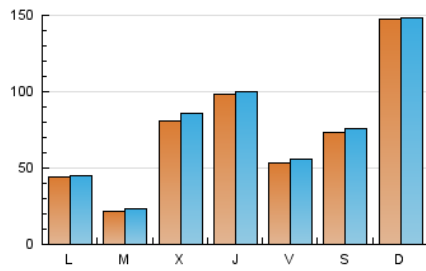

1. Cifras totales y promedios (Nacional)

MES - AÑO	NAVEGADORES UNICOS	VISITAS	PAGINAS
Marzo - 2024	206.058	241.699	262.497
PROMEDIO DIARIO	7.597	7.797	8.468
PROMEDIO LUNES-VIERNES	5.963	6.172	6.785
PROMEDIO SABADO-DOMINGO	11.028	11.209	12.001
PAGINAS / VISITAS	1,09		
DURACION MEDIA VISITAS	0:00:54		
TIEMPO INTERACCIÓN MEDIO	0:00:31		

2. Secciones (Nacional)

	PAGINAS	%
HOME	2.875	1.10 %
RESTO	259.622	98.90 %

3. Por día del mes (Nacional)

Día	N. únicos	Visitas	Páginas	Día	N. únicos	Visitas	Páginas	Día	N. únicos	Visitas	Páginas
1	2.984	3.086	3.407	11	1.088	1.197	1.358	21	635	684	782
2	679	716	800	12	656	750	888	22	3.843	4.012	4.409
3	1.104	1.146	1.255	13	13.518	15.008	15.179	23	28.729	29.629	31.839
4	3.309	3.399	3.646	14	1.850	1.988	2.151	24	27.554	27.496	29.726
5	5.383	5.574	5.827	15	5.266	5.469	5.875	25	12.584	12.398	13.619
6	16.501	16.850	18.046	16	3.627	3.779	4.047	26	1.309	1.385	1.542
7	35.950	36.464	42.086	17	1.883	1.977	2.185	27	1.199	1.265	1.421
8	14.193	14.764	16.261	18	836	919	1.092	28	865	915	1.002
9	2.607	2.750	3.081	19	1.433	1.538	1.721	29	532	566	629
10	1.837	1.929	2.116	20	1.283	1.375	1.551	30	877	913	1.010
								31	41.379	41.758	43.946

4. Gráficas (Nacional)

4.1 Por día de la semana (promedio)

N. únicos / Visitas (x 100)

Páginas (x 100)

4.2 Por franja horaria (promedio)

Visitas_ (x 1000)

Páginas (x 1000)

4.3 Por meses