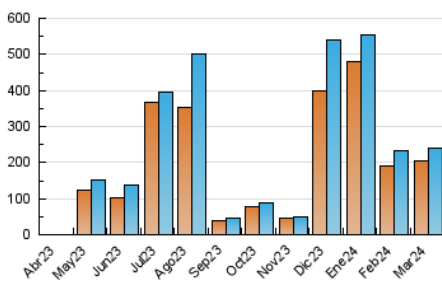

4.3 Por meses

N. únicos / Visitas (x 1000)