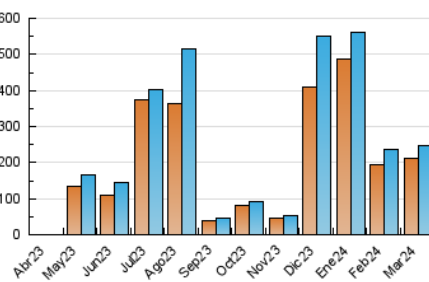

4.3 Por meses

N. únicos / Visitas (x 1000)