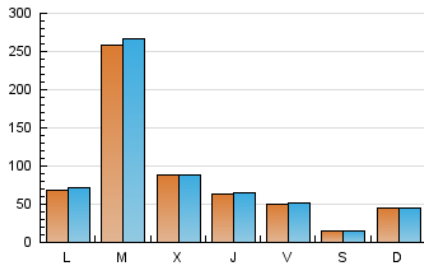

1. Cifras totales y promedios (Nacional e Internacional)

MES - AÑO	NAVEGADORES UNICOS	VISITAS	PAGINAS
Septiembre - 2024	231.842	253.546	267.008
PROMEDIO DIARIO	8.249	8.452	8.900
PROMEDIO LUNES-VIERNES	10.436	10.695	11.247
PROMEDIO SABADO-DOMINGO	3.144	3.217	3.424
PAGINAS / VISITAS	1,05		
DURACION MEDIA VISITAS	0:00:37		
TIEMPO INTERACCIÓN MEDIO	0:00:16		

2. Secciones (Nacional e Internacional)

	PAGINAS	%
HOME	2.262	0.85 %
RESTO	264.746	99.15 %

3. Por día del mes (Nacional e Internacional)

Día	N. únicos	Visitas	Páginas	Día	N. únicos	Visitas	Páginas	Día	N. únicos	Visitas	Páginas
1	1.078	1.109	1.182	11	947	1.027	1.164	21	776	812	889
2	21.581	22.611	23.642	12	525	563	652	22	3.104	3.191	3.392
3	101.225	104.154	107.015	13	402	443	511	23	2.332	2.426	2.597
4	29.677	29.343	31.766	14	1.919	1.948	2.123	24	717	763	879
5	20.329	20.455	21.979	15	16.417	16.737	17.631	25	1.384	1.482	1.683
6	15.601	16.101	17.017	16	9.047	9.172	9.796	26	1.278	1.345	1.514
7	2.700	2.772	2.986	17	799	841	917	27	2.784	2.904	3.090
8	1.181	1.219	1.317	18	3.455	3.596	3.812	28	689	712	776
9	627	674	803	19	3.510	3.570	3.876	29	436	455	516
10	771	829	988	20	1.375	1.429	1.556	30	800	863	939

4. Gráficas (Nacional e Internacional)

4.1 Por día de la semana (promedio)

N. únicos / Visitas (x 100)

Páginas (x 100)

4.2 Por franja horaria (promedio)

Visitas_ (x 1000)

Páginas (x 1000)

4.3 Por meses