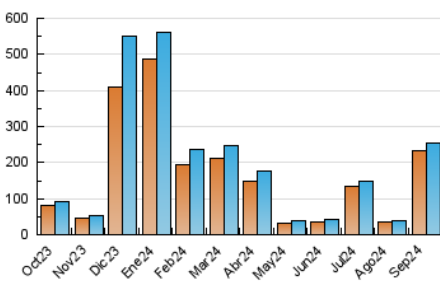

4.3 Por meses

N. únicos / Visitas (x 1000)