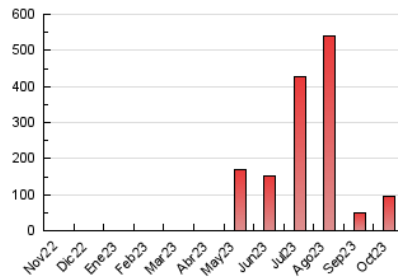

#### 3. Por día del mes (Nacional)

Día	N. únicos	Visitas	Páginas	Día	N. únicos	Visitas	Páginas	Día	N. únicos	Visitas	Páginas
1	270	295	339	11	757	831	954	21	9.386	9.478	10.205
2	425	487	614	12	871	910	989	22	8.465	8.930	9.468
3	387	425	484	13	625	669	763	23	2.768	2.920	3.153
4	574	639	695	14	472	502	555	24	637	690	776
5	491	545	618	15	480	501	535	25	1.493	1.646	1.796
6	991	1.034	1.141	16	525	580	675	26	1.371	1.552	1.703
7	1.226	1.269	1.390	17	671	721	826	27	673	744	833
8	2.888	3.015	3.255	18	6.700	6.835	7.289	28	483	524	571
9	5.734	5.916	6.250	19	1.048	1.131	1.236	29	617	677	746
10	1.095	1.176	1.279	20	7.669	8.002	8.514	30	12.654	12.748	13.452
								31	12.321	12.706	13.245

#### 4.1 Por día de la semana (promedio)

N. únicos / Visitas (x 100)

Páginas (x 100)

#### 4.2 Por franja horaria (promedio)

Visitas\_ (x 1000)

Páginas (x 1000)

#### 4.3 Por meses

N. únicos / Visitas (x 1000)

Páginas (x 1000)