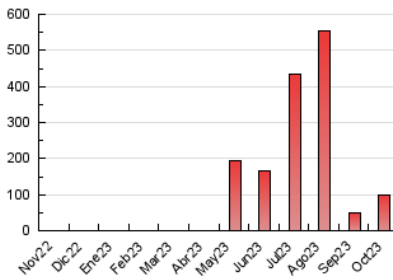

### 3. Por día del mes (Nacional e Internacional)

Día	N. únicos	Visitas	Páginas	Día	N. únicos	Visitas	Páginas	Día	N. únicos	Visitas	Páginas
<b>1</b>	326	357	401	<b>11</b>	864	953	1.085	<b>21</b>	9.588	9.704	10.417
<b>2</b>	484	548	670	<b>12</b>	971	1.013	1.091	<b>22</b>	8.850	9.314	9.904
<b>3</b>	447	490	554	<b>13</b>	677	724	821	<b>23</b>	2.920	3.099	3.332
<b>4</b>	630	696	751	<b>14</b>	510	541	601	<b>24</b>	712	770	859
<b>5</b>	563	621	688	<b>15</b>	561	587	634	<b>25</b>	1.561	1.720	1.863
<b>6</b>	1.054	1.104	1.205	<b>16</b>	606	667	772	<b>26</b>	1.462	1.651	1.807
<b>7</b>	1.282	1.327	1.454	<b>17</b>	774	833	940	<b>27</b>	723	794	885
<b>8</b>	2.974	3.095	3.349	<b>18</b>	7.056	7.174	7.638	<b>28</b>	543	587	636
<b>9</b>	5.837	6.032	6.362	<b>19</b>	1.152	1.241	1.342	<b>29</b>	677	740	814
<b>10</b>	1.191	1.290	1.400	<b>20</b>	7.934	8.279	8.808	<b>30</b>	12.719	12.854	13.560
								<b>31</b>	12.393	12.807	13.333

##### 4.1 Por día de la semana (promedio)

N. únicos / Visitas (x 100)

Páginas (x 100)

##### 4.2 Por franja horaria (promedio)

Visitas\_ (x 1000)

Páginas (x 1000)

##### 4.3 Por meses

N. únicos / Visitas (x 1000)

Páginas (x 1000)