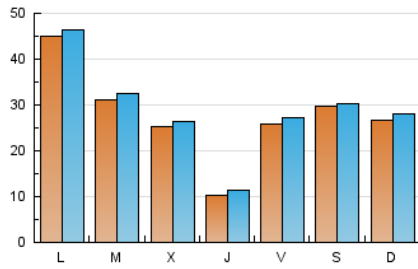

4. Gráficas (Nacional e Internacional)

4.1 Por día de la semana (promedio)

N. únicos / Visitas (x 100)