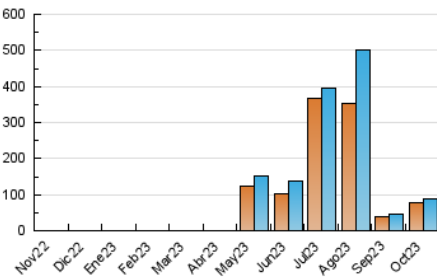

#### 3. Por día del mes (Nacional)

Día	N. únicos	Visitas	Páginas	Día	N. únicos	Visitas	Páginas	Día	N. únicos	Visitas	Páginas
1	270	295	339	11	757	831	954	21	9.386	9.478	10.205
2	425	487	614	12	871	910	989	22	8.465	8.930	9.468
3	387	425	484	13	625	669	763	23	2.768	2.920	3.153
4	574	639	695	14	472	502	555	24	637	690	776
5	491	545	618	15	480	501	535	25	1.493	1.646	1.796
6	991	1.034	1.141	16	525	580	675	26	1.371	1.552	1.703
7	1.226	1.269	1.390	17	671	721	826	27	673	744	833
8	2.888	3.015	3.255	18	6.700	6.835	7.289	28	483	524	571
9	5.734	5.916	6.250	19	1.048	1.131	1.236	29	617	677	746
10	1.095	1.176	1.279	20	7.669	8.002	8.514	30	12.654	12.748	13.452
								31	12.321	12.706	13.245

#### 4.1 Por día de la semana (promedio)

N. únicos / Visitas (x 100)

Páginas (x 100)

#### 4.2 Por franja horaria (promedio)

Visitas\_ (x 1000)

Páginas (x 1000)

#### 4.3 Por meses

N. únicos / Visitas (x 1000)

Páginas (x 1000)