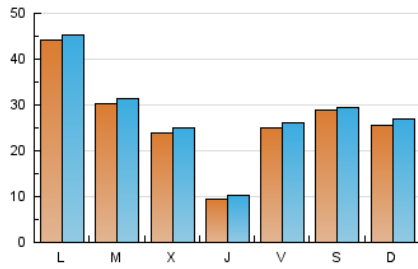

4. Gráficas (Nacional)

4.1 Por día de la semana (promedio)

N. únicos / Visitas (x 100)