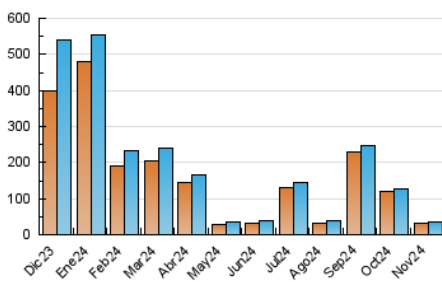

#### 3. Por día del mes (Nacional)

Día	N. únicos	Visitas	Páginas	Día	N. únicos	Visitas	Páginas	Día	N. únicos	Visitas	Páginas
1	416	433	478	11	606	653	806	21	822	890	1.062
2	459	474	519	12	602	682	789	22	598	653	746
3	398	427	495	13	799	863	949	23	425	453	511
4	790	865	999	14	742	806	966	24	528	564	628
5	7.937	8.297	8.980	15	426	449	520	25	602	647	774
6	3.394	3.607	3.766	16	357	376	415	26	2.009	2.099	2.262
7	802	852	943	17	555	578	642	27	1.100	1.167	1.265
8	482	528	631	18	3.266	3.437	3.641	28	514	567	638
9	408	442	526	19	1.181	1.264	1.402	29	355	376	417
10	560	598	657	20	2.279	2.448	2.608	30	440	456	517

### 4.1 Por día de la semana (promedio)

N. únicos / Visitas (x 100)

Páginas (x 100)

### 4.2 Por franja horaria (promedio)

Visitas\_ (x 1000)

Páginas (x 1000)

### 4.3 Por meses

N. únicos / Visitas (x 1000)

Páginas (x 1000)