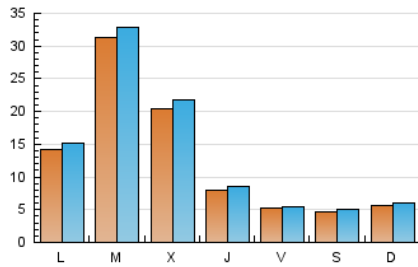

4. Gráficas (Nacional e Internacional)

4.1 Por día de la semana (promedio)

N. únicos / Visitas (x 100)