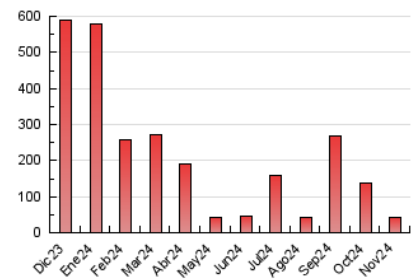

### 3. Por día del mes (Nacional e Internacional)

Día	N. únicos	Visitas	Páginas	Día	N. únicos	Visitas	Páginas	Día	N. únicos	Visitas	Páginas
1	463	487	538	11	671	719	881	21	903	974	1.160
2	524	540	594	12	676	756	874	22	658	714	807
3	445	476	549	13	894	957	1.049	23	473	503	567
4	874	953	1.099	14	838	904	1.076	24	590	629	694
5	8.365	8.728	9.419	15	513	543	619	25	666	715	849
6	3.614	3.862	4.006	16	412	432	476	26	2.146	2.246	2.415
7	892	944	1.046	17	618	643	715	27	1.180	1.249	1.357
8	543	592	698	18	3.497	3.690	3.903	28	577	635	711
9	461	495	585	19	1.313	1.404	1.552	29	404	427	472
10	630	669	737	20	2.439	2.613	2.786	30	495	515	580

##### 4.1 Por día de la semana (promedio)

N. únicos / Visitas (x 100)

Páginas (x 100)

##### 4.2 Por franja horaria (promedio)

Visitas\_ (x 1000)

Páginas (x 1000)

##### 4.3 Por meses

N. únicos / Visitas (x 1000)

Páginas (x 1000)