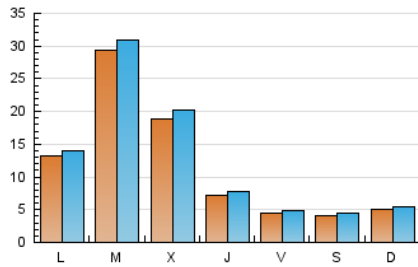

4. Gráficas (Nacional)

4.1 Por día de la semana (promedio)

N. únicos / Visitas (x 100)