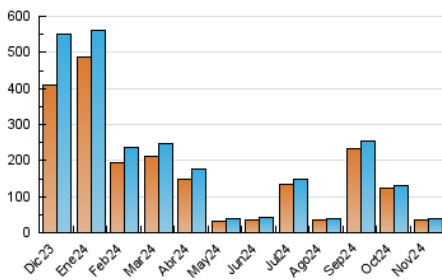

### 3. Por día del mes (Nacional e Internacional)

Día	N. únicos	Visitas	Páginas	Día	N. únicos	Visitas	Páginas	Día	N. únicos	Visitas	Páginas
1	463	487	538	11	671	719	881	21	903	974	1.160
2	524	540	594	12	676	756	874	22	658	714	807
3	445	476	549	13	894	957	1.049	23	473	503	567
4	874	953	1.099	14	838	904	1.076	24	590	629	694
5	8.365	8.728	9.419	15	513	543	619	25	666	715	849
6	3.614	3.862	4.006	16	412	432	476	26	2.146	2.246	2.415
7	892	944	1.046	17	618	643	715	27	1.180	1.249	1.357
8	543	592	698	18	3.497	3.690	3.903	28	577	635	711
9	461	495	585	19	1.313	1.404	1.552	29	404	427	472
10	630	669	737	20	2.439	2.613	2.786	30	495	515	580

##### 4.1 Por día de la semana (promedio)

N. únicos / Visitas (x 100)

Páginas (x 100)

##### 4.2 Por franja horaria (promedio)

Visitas\_ (x 1000)

Páginas (x 1000)

##### 4.3 Por meses

N. únicos / Visitas (x 1000)

Páginas (x 1000)