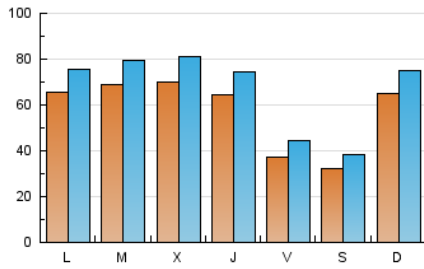

1. Cifras totales y promedios (Nacional)

MES - AÑO	NAVEGADORES UNICOS	VISITAS	PAGINAS
Marzo - 2024	132.227	203.344	249.431
PROMEDIO DIARIO	5.652	6.559	8.046
PROMEDIO LUNES-VIERNES	6.023	6.976	8.572
PROMEDIO SABADO-DOMINGO	4.874	5.684	6.941
PAGINAS / VISITAS	1,23		
DURACION MEDIA VISITAS	0:03:52		
TIEMPO INTERACCIÓN MEDIO	0:03:41		

2. Secciones (Nacional)

	PAGINAS	%
HOME	19.557	7.84 %
RESTO	229.874	92.16 %

3. Por día del mes (Nacional)

Día	N. únicos	Visitas	Páginas	Día	N. únicos	Visitas	Páginas	Día	N. únicos	Visitas	Páginas
1	3.689	4.520	5.779	11	3.763	4.651	5.881	21	8.222	8.834	10.838
2	2.775	3.379	4.264	12	6.444	7.355	8.852	22	4.040	4.621	6.029
3	10.467	11.260	13.270	13	5.457	6.439	7.687	23	1.811	2.197	3.133
4	15.309	16.729	19.282	14	3.685	4.482	5.592	24	4.555	5.748	6.926
5	12.761	14.321	16.565	15	4.211	4.957	6.336	25	4.003	4.900	6.663
6	7.428	8.845	10.627	16	2.786	3.379	4.305	26	3.811	4.780	6.159
7	10.163	11.955	13.621	17	6.541	7.696	8.860	27	4.976	5.931	7.549
8	3.830	4.475	5.858	18	3.196	4.002	5.993	28	3.743	4.590	5.701
9	4.443	5.035	6.305	19	4.594	5.337	7.023	29	2.944	3.528	4.717
10	5.775	6.746	8.259	20	10.210	11.253	13.265	30	4.375	5.243	6.818
								31	5.207	6.156	7.274

4. Gráficas (Nacional)

4.1 Por día de la semana (promedio)

N. únicos / Visitas (x 100)

Páginas (x 100)

4.2 Por franja horaria (promedio)

Visitas_ (x 1000)

Páginas (x 1000)

4.3 Por meses