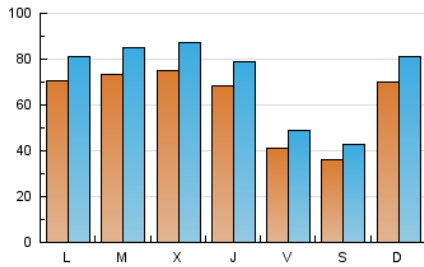

1. Cifras totales y promedios (Nacional e Internacional)

MES - AÑO	NAVEGADORES UNICOS	VISITAS	PAGINAS
Marzo - 2024	142.001	219.252	270.142
PROMEDIO DIARIO	6.069	7.073	8.714
PROMEDIO LUNES-VIERNES	6.442	7.496	9.266
PROMEDIO SABADO-DOMINGO	5.288	6.183	7.556
PAGINAS / VISITAS	1,23		
DURACION MEDIA VISITAS	0:03:52		
TIEMPO INTERACCIÓN MEDIO	0:03:40		

2. Secciones (Nacional e Internacional)

	PAGINAS	%
HOME	21.848	8.09 %
RESTO	248.294	91.91 %

3. Por día del mes (Nacional e Internacional)

Día	N. únicos	Visitas	Páginas	Día	N. únicos	Visitas	Páginas	Día	N. únicos	Visitas	Páginas
1	4.157	5.104	6.445	11	4.142	5.092	6.506	21	8.578	9.267	11.514
2	3.058	3.742	4.742	12	6.787	7.806	9.425	22	4.387	5.043	6.666
3	10.913	11.720	13.845	13	5.870	6.963	8.376	23	2.047	2.488	3.484
4	16.001	17.581	20.270	14	3.982	4.865	6.081	24	4.930	6.261	7.599
5	13.247	15.013	17.379	15	4.613	5.490	6.953	25	4.381	5.356	7.411
6	7.910	9.434	11.403	16	3.145	3.792	4.917	26	4.214	5.274	6.869
7	10.631	12.399	14.387	17	6.979	8.245	9.502	27	5.505	6.570	8.364
8	4.174	4.909	6.380	18	3.601	4.488	6.740	28	4.127	5.100	6.396
9	4.755	5.433	6.785	19	4.988	5.828	7.740	29	3.341	4.007	5.331
10	6.184	7.184	8.858	20	10.638	11.832	13.945	30	4.919	5.891	7.605
								31	5.948	7.075	8.224

4. Gráficas (Nacional e Internacional)

4.1 Por día de la semana (promedio)

N. únicos / Visitas (x 100)

Páginas (x 100)

4.2 Por franja horaria (promedio)

Visitas_ (x 1000)

Páginas (x 1000)

4.3 Por meses