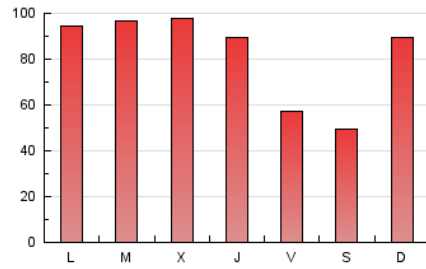

1. Cifras totales y promedios (Nacional)

MES - AÑO	NAVEGADORES UNICOS	VISITAS	PAGINAS
Marzo - 2024	132.227	203.344	249.431
PROMEDIO DIARIO	5.652	6.559	8.046
PROMEDIO LUNES-VIERNES	6.023	6.976	8.572
PROMEDIO SABADO-DOMINGO	4.874	5.684	6.941
PAGINAS / VISITAS	1,23		
DURACION MEDIA VISITAS	0:03:52		
TIEMPO INTERACCIÓN MEDIO	0:03:41		

2. Secciones (Nacional)

	PAGINAS	%
HOME	19.557	7.84 %
RESTO	229.874	92.16 %

3. Por día del mes (Nacional)

Día	N. únicos	Visitas	Páginas	Día	N. únicos	Visitas	Páginas	Día	N. únicos	Visitas	Páginas
1	3.689	4.520	5.779	11	3.763	4.651	5.881	21	8.222	8.834	10.838
2	2.775	3.379	4.264	12	6.444	7.355	8.852	22	4.040	4.621	6.029
3	10.467	11.260	13.270	13	5.457	6.439	7.687	23	1.811	2.197	3.133
4	15.309	16.729	19.282	14	3.685	4.482	5.592	24	4.555	5.748	6.926
5	12.761	14.321	16.565	15	4.211	4.957	6.336	25	4.003	4.900	6.663
6	7.428	8.845	10.627	16	2.786	3.379	4.305	26	3.811	4.780	6.159
7	10.163	11.955	13.621	17	6.541	7.696	8.860	27	4.976	5.931	7.549
8	3.830	4.475	5.858	18	3.196	4.002	5.993	28	3.743	4.590	5.701
9	4.443	5.035	6.305	19	4.594	5.337	7.023	29	2.944	3.528	4.717
10	5.775	6.746	8.259	20	10.210	11.253	13.265	30	4.375	5.243	6.818
								31	5.207	6.156	7.274

4. Gráficas (Nacional)

4.1 Por día de la semana (promedio)

N. únicos / Visitas (x 100)

Páginas (x 100)

4.2 Por franja horaria (promedio)

Visitas_ (x 1000)

Páginas (x 1000)

4.3 Por meses