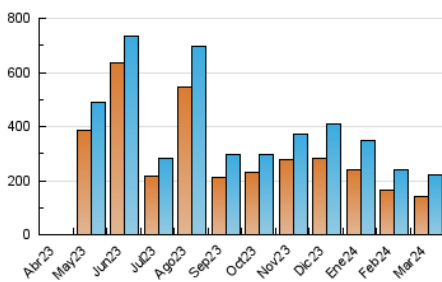

4.3 Por meses

N. únicos / Visitas (x 1000)