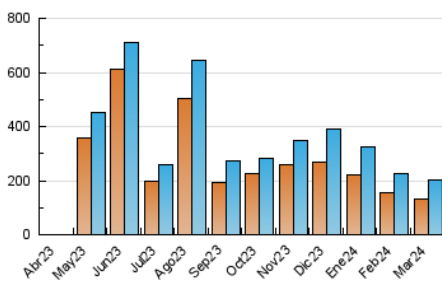

4.3 Por meses

N. únicos / Visitas (x 1000)