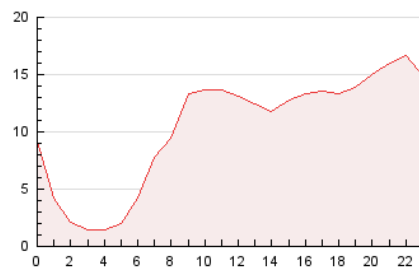

2. Secciones (Nacional)

	PAGINAS	%
HOME	19.557	7.84 %
RESTO	229.874	92.16 %

3. Por día del mes (Nacional)

Día	N. únicos	Visitas	Páginas	Día	N. únicos	Visitas	Páginas	Día	N. únicos	Visitas	Páginas
1	3.689	4.520	5.779	11	3.763	4.651	5.881	21	8.222	8.834	10.838
2	2.775	3.379	4.264	12	6.444	7.355	8.852	22	4.040	4.621	6.029
3	10.467	11.260	13.270	13	5.457	6.439	7.687	23	1.811	2.197	3.133
4	15.309	16.729	19.282	14	3.685	4.482	5.592	24	4.555	5.748	6.926
5	12.761	14.321	16.565	15	4.211	4.957	6.336	25	4.003	4.900	6.663
6	7.428	8.845	10.627	16	2.786	3.379	4.305	26	3.811	4.780	6.159
7	10.163	11.955	13.621	17	6.541	7.696	8.860	27	4.976	5.931	7.549
8	3.830	4.475	5.858	18	3.196	4.002	5.993	28	3.743	4.590	5.701
9	4.443	5.035	6.305	19	4.594	5.337	7.023	29	2.944	3.528	4.717
10	5.775	6.746	8.259	20	10.210	11.253	13.265	30	4.375	5.243	6.818
								31	5.207	6.156	7.274

4. Gráficas (Nacional)

4.1 Por día de la semana (promedio)

N. únicos / Visitas (x 100)

Páginas (x 100)

4.2 Por franja horaria (promedio)

Visitas_ (x 1000)

Páginas (x 1000)

4.3 Por meses

N. únicos / Visitas (x 1000)

Páginas (x 1000)

5. Observaciones

Este Medio Electrónico de Comunicación ha sido medido por la herramienta Google Analytics de Google (GA4)

6. Definiciones básicas (Para más información ver Normas Técnicas para el Control de los Medios Electrónicos de Comunicación)