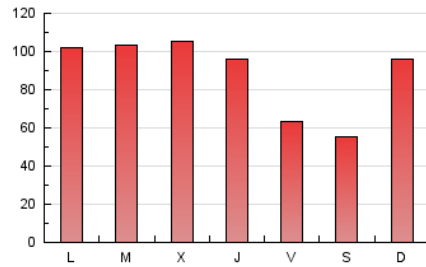

1. Cifras totales y promedios (Nacional e Internacional)

MES - AÑO	NAVEGADORES UNICOS	VISITAS	PAGINAS
Marzo - 2024	142.001	219.252	270.142
PROMEDIO DIARIO	6.069	7.073	8.714
PROMEDIO LUNES-VIERNES	6.442	7.496	9.266
PROMEDIO SABADO-DOMINGO	5.288	6.183	7.556
PAGINAS / VISITAS	1,23		
DURACION MEDIA VISITAS	0:03:52		
TIEMPO INTERACCIÓN MEDIO	0:03:40		

2. Secciones (Nacional e Internacional)

	PAGINAS	%
HOME	21.848	8.09 %
RESTO	248.294	91.91 %

3. Por día del mes (Nacional e Internacional)

Día	N. únicos	Visitas	Páginas	Día	N. únicos	Visitas	Páginas	Día	N. únicos	Visitas	Páginas
1	4.157	5.104	6.445	11	4.142	5.092	6.506	21	8.578	9.267	11.514
2	3.058	3.742	4.742	12	6.787	7.806	9.425	22	4.387	5.043	6.666
3	10.913	11.720	13.845	13	5.870	6.963	8.376	23	2.047	2.488	3.484
4	16.001	17.581	20.270	14	3.982	4.865	6.081	24	4.930	6.261	7.599
5	13.247	15.013	17.379	15	4.613	5.490	6.953	25	4.381	5.356	7.411
6	7.910	9.434	11.403	16	3.145	3.792	4.917	26	4.214	5.274	6.869
7	10.631	12.399	14.387	17	6.979	8.245	9.502	27	5.505	6.570	8.364
8	4.174	4.909	6.380	18	3.601	4.488	6.740	28	4.127	5.100	6.396
9	4.755	5.433	6.785	19	4.988	5.828	7.740	29	3.341	4.007	5.331
10	6.184	7.184	8.858	20	10.638	11.832	13.945	30	4.919	5.891	7.605
								31	5.948	7.075	8.224

4. Gráficas (Nacional e Internacional)

4.1 Por día de la semana (promedio)

N. únicos / Visitas (x 100)

Páginas (x 100)

4.2 Por franja horaria (promedio)

Visitas_ (x 1000)

Páginas (x 1000)

4.3 Por meses