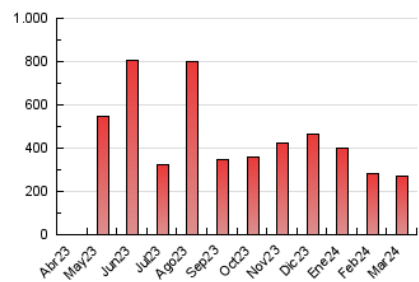

Páginas (x 1000)