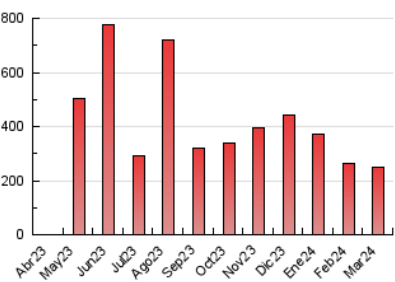

1. Cifras totales y promedios (Nacional)

MES - AÑO	NAVEGADORES UNICOS	VISITAS	PAGINAS
Marzo - 2024	132.227	203.344	249.431
PROMEDIO DIARIO	5.652	6.559	8.046
PROMEDIO LUNES-VIERNES	6.023	6.976	8.572
PROMEDIO SABADO-DOMINGO	4.874	5.684	6.941
PAGINAS / VISITAS	1,23		
DURACION MEDIA VISITAS	0:03:52		
TIEMPO INTERACCIÓN MEDIO	0:03:41		

2. Secciones (Nacional)

	PAGINAS	%
HOME	19.557	7.84 %
RESTO	229.874	92.16 %

3. Por día del mes (Nacional)

Día	N. únicos	Visitas	Páginas	Día	N. únicos	Visitas	Páginas	Día	N. únicos	Visitas	Páginas
1	3.689	4.520	5.779	11	3.763	4.651	5.881	21	8.222	8.834	10.838
2	2.775	3.379	4.264	12	6.444	7.355	8.852	22	4.040	4.621	6.029
3	10.467	11.260	13.270	13	5.457	6.439	7.687	23	1.811	2.197	3.133
4	15.309	16.729	19.282	14	3.685	4.482	5.592	24	4.555	5.748	6.926
5	12.761	14.321	16.565	15	4.211	4.957	6.336	25	4.003	4.900	6.663
6	7.428	8.845	10.627	16	2.786	3.379	4.305	26	3.811	4.780	6.159
7	10.163	11.955	13.621	17	6.541	7.696	8.860	27	4.976	5.931	7.549
8	3.830	4.475	5.858	18	3.196	4.002	5.993	28	3.743	4.590	5.701
9	4.443	5.035	6.305	19	4.594	5.337	7.023	29	2.944	3.528	4.717
10	5.775	6.746	8.259	20	10.210	11.253	13.265	30	4.375	5.243	6.818
								31	5.207	6.156	7.274

4. Gráficas (Nacional)

4.1 Por día de la semana (promedio)

N. únicos / Visitas (x 100)

Páginas (x 100)

4.2 Por franja horaria (promedio)

Visitas_ (x 1000)

Páginas (x 1000)

4.3 Por meses

N. únicos / Visitas (x 1000)

Páginas (x 1000)

5. Observaciones

Este Medio Electrónico de Comunicación ha sido medido por la herramienta Google Analytics de Google (GA4)

6. Definiciones básicas (Para más información ver Normas Técnicas para el Control de los Medios Electrónicos de Comunicación)