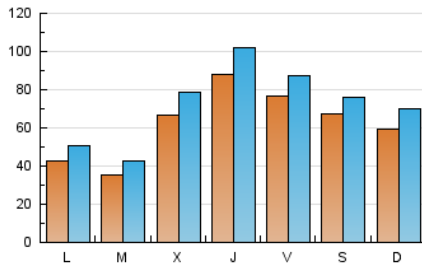

1. Cifras totales y promedios (Nacional e Internacional)

MES - AÑO	NAVEGADORES UNICOS	VISITAS	PAGINAS
Mayo - 2024	154.779	229.793	278.183
PROMEDIO DIARIO	6.381	7.413	8.974
PROMEDIO LUNES-VIERNES	6.397	7.446	9.139
PROMEDIO SABADO-DOMINGO	6.335	7.316	8.497
PAGINAS / VISITAS	1,21		
DURACION MEDIA VISITAS	0:03:28		
TIEMPO INTERACCIÓN MEDIO	0:03:11		

2. Secciones (Nacional e Internacional)

	PAGINAS	%
HOME	21.916	7.88 %
RESTO	256.267	92.12 %

3. Por día del mes (Nacional e Internacional)

Día	N. únicos	Visitas	Páginas	Día	N. únicos	Visitas	Páginas	Día	N. únicos	Visitas	Páginas
1	11.766	13.390	14.933	11	10.480	11.720	13.303	21	3.407	4.083	5.615
2	15.600	17.604	19.580	12	6.945	7.845	9.042	22	7.929	9.263	10.913
3	7.373	8.407	9.918	13	6.212	7.170	9.227	23	4.732	5.848	7.339
4	10.746	11.868	13.062	14	4.710	5.506	7.220	24	3.186	3.842	5.266
5	9.681	11.317	12.740	15	4.274	5.189	7.041	25	2.702	3.280	4.335
6	3.858	4.533	6.503	16	3.129	3.880	5.453	26	4.187	5.148	6.142
7	2.830	3.491	4.838	17	4.517	5.413	7.224	27	4.284	5.102	6.985
8	6.015	7.347	9.275	18	2.961	3.578	4.610	28	3.251	3.918	5.531
9	17.575	20.034	21.562	19	2.977	3.770	4.744	29	3.514	4.212	5.894
10	21.282	23.430	26.326	20	2.778	3.578	5.140	30	3.004	3.606	4.887
								31	1.910	2.421	3.535

4. Gráficas (Nacional e Internacional)

4.1 Por día de la semana (promedio)

N. únicos / Visitas (x 100)

Páginas (x 100)

4.2 Por franja horaria (promedio)

Visitas_ (x 1000)

Páginas (x 1000)

4.3 Por meses