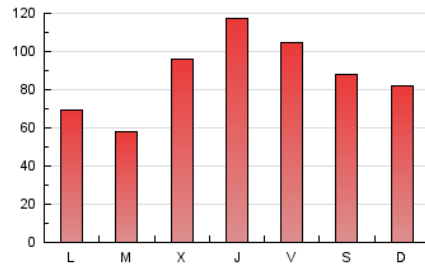

1. Cifras totales y promedios (Nacional e Internacional)

MES - AÑO	NAVEGADORES UNICOS	VISITAS	PAGINAS
Mayo - 2024	154.779	229.793	278.183
PROMEDIO DIARIO	6.381	7.413	8.974
PROMEDIO LUNES-VIERNES	6.397	7.446	9.139
PROMEDIO SABADO-DOMINGO	6.335	7.316	8.497
PAGINAS / VISITAS	1,21		
DURACION MEDIA VISITAS	0:03:28		
TIEMPO INTERACCIÓN MEDIO	0:03:11		

2. Secciones (Nacional e Internacional)

	PAGINAS	%
HOME	21.916	7.88 %
RESTO	256.267	92.12 %

3. Por día del mes (Nacional e Internacional)

Día	N. únicos	Visitas	Páginas	Día	N. únicos	Visitas	Páginas	Día	N. únicos	Visitas	Páginas
1	11.766	13.390	14.933	11	10.480	11.720	13.303	21	3.407	4.083	5.615
2	15.600	17.604	19.580	12	6.945	7.845	9.042	22	7.929	9.263	10.913
3	7.373	8.407	9.918	13	6.212	7.170	9.227	23	4.732	5.848	7.339
4	10.746	11.868	13.062	14	4.710	5.506	7.220	24	3.186	3.842	5.266
5	9.681	11.317	12.740	15	4.274	5.189	7.041	25	2.702	3.280	4.335
6	3.858	4.533	6.503	16	3.129	3.880	5.453	26	4.187	5.148	6.142
7	2.830	3.491	4.838	17	4.517	5.413	7.224	27	4.284	5.102	6.985
8	6.015	7.347	9.275	18	2.961	3.578	4.610	28	3.251	3.918	5.531
9	17.575	20.034	21.562	19	2.977	3.770	4.744	29	3.514	4.212	5.894
10	21.282	23.430	26.326	20	2.778	3.578	5.140	30	3.004	3.606	4.887
								31	1.910	2.421	3.535

4. Gráficas (Nacional e Internacional)

4.1 Por día de la semana (promedio)

N. únicos / Visitas (x 100)

Páginas (x 100)

4.2 Por franja horaria (promedio)

Visitas_ (x 1000)

Páginas (x 1000)

4.3 Por meses