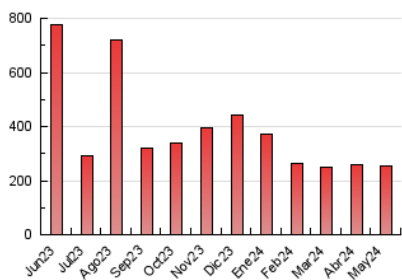

1. Cifras totales y promedios (Nacional)

MES - AÑO	NAVEGADORES UNICOS	VISITAS	PAGINAS
Mayo - 2024	142.713	211.093	255.269
PROMEDIO DIARIO	5.878	6.809	8.234
PROMEDIO LUNES-VIERNES	5.894	6.838	8.384
PROMEDIO SABADO-DOMINGO	5.831	6.727	7.805
PAGINAS / VISITAS	1,21		
DURACION MEDIA VISITAS	0:03:26		
TIEMPO INTERACCIÓN MEDIO	0:03:11		

2. Secciones (Nacional)

	PAGINAS	%
HOME	19.710	7.72 %
RESTO	235.559	92.28 %

3. Por día del mes (Nacional)

Día	N. únicos	Visitas	Páginas	Día	N. únicos	Visitas	Páginas	Día	N. únicos	Visitas	Páginas
1	11.287	12.769	14.215	11	10.089	11.272	12.758	21	2.913	3.484	4.893
2	14.846	16.698	18.599	12	6.534	7.367	8.471	22	7.082	8.335	9.757
3	6.805	7.697	9.181	13	5.734	6.648	8.412	23	3.951	4.878	6.241
4	10.141	11.254	12.303	14	4.324	5.019	6.587	24	2.533	3.084	4.342
5	8.961	10.399	11.706	15	3.879	4.684	6.418	25	2.152	2.634	3.584
6	3.426	4.004	5.784	16	2.785	3.477	4.896	26	3.621	4.469	5.375
7	2.498	3.034	4.305	17	4.134	4.971	6.611	27	3.795	4.511	6.197
8	5.449	6.655	8.382	18	2.642	3.192	4.160	28	2.783	3.345	4.795
9	17.053	19.257	20.734	19	2.508	3.232	4.085	29	3.059	3.642	5.189
10	20.815	22.935	25.594	20	2.262	2.990	4.381	30	2.589	3.141	4.316
								31	1.571	2.016	2.998

4. Gráficas (Nacional)

4.1 Por día de la semana (promedio)

N. únicos / Visitas (x 100)

Páginas (x 100)

4.2 Por franja horaria (promedio)

Visitas_ (x 1000)

Páginas (x 1000)

4.3 Por meses

N. únicos / Visitas (x 1000)

Páginas (x 1000)

5. Observaciones

Este Medio Electrónico de Comunicación ha sido medido por la herramienta Google Analytics de Google (GA4)

6. Definiciones básicas (Para más información ver Normas Técnicas para el Control de los Medios Electrónicos de Comunicación)