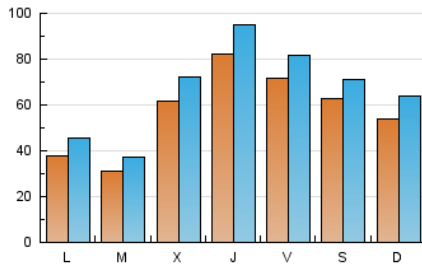

1. Cifras totales y promedios (Nacional)

MES - AÑO	NAVEGADORES UNICOS	VISITAS	PAGINAS
Mayo - 2024	142.713	211.093	255.269
PROMEDIO DIARIO	5.878	6.809	8.234
PROMEDIO LUNES-VIERNES	5.894	6.838	8.384
PROMEDIO SABADO-DOMINGO	5.831	6.727	7.805
PAGINAS / VISITAS	1,21		
DURACION MEDIA VISITAS	0:03:26		
TIEMPO INTERACCIÓN MEDIO	0:03:11		

2. Secciones (Nacional)

	PAGINAS	%
HOME	19.710	7.72 %
RESTO	235.559	92.28 %

3. Por día del mes (Nacional)

Día	N. únicos	Visitas	Páginas	Día	N. únicos	Visitas	Páginas	Día	N. únicos	Visitas	Páginas
1	11.287	12.769	14.215	11	10.089	11.272	12.758	21	2.913	3.484	4.893
2	14.846	16.698	18.599	12	6.534	7.367	8.471	22	7.082	8.335	9.757
3	6.805	7.697	9.181	13	5.734	6.648	8.412	23	3.951	4.878	6.241
4	10.141	11.254	12.303	14	4.324	5.019	6.587	24	2.533	3.084	4.342
5	8.961	10.399	11.706	15	3.879	4.684	6.418	25	2.152	2.634	3.584
6	3.426	4.004	5.784	16	2.785	3.477	4.896	26	3.621	4.469	5.375
7	2.498	3.034	4.305	17	4.134	4.971	6.611	27	3.795	4.511	6.197
8	5.449	6.655	8.382	18	2.642	3.192	4.160	28	2.783	3.345	4.795
9	17.053	19.257	20.734	19	2.508	3.232	4.085	29	3.059	3.642	5.189
10	20.815	22.935	25.594	20	2.262	2.990	4.381	30	2.589	3.141	4.316
								31	1.571	2.016	2.998

4. Gráficas (Nacional)

4.1 Por día de la semana (promedio)

N. únicos / Visitas (x 100)

Páginas (x 100)

4.2 Por franja horaria (promedio)

Visitas_ (x 1000)

Páginas (x 1000)

4.3 Por meses