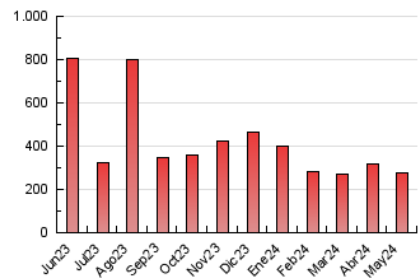

Páginas (x 1000)