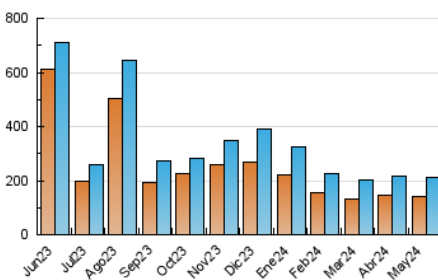

1. Cifras totales y promedios (Nacional)

MES - AÑO	NAVEGADORES UNICOS	VISITAS	PAGINAS
Mayo - 2024	142.713	211.093	255.269
PROMEDIO DIARIO	5.878	6.809	8.234
PROMEDIO LUNES-VIERNES	5.894	6.838	8.384
PROMEDIO SABADO-DOMINGO	5.831	6.727	7.805
PAGINAS / VISITAS	1,21		
DURACION MEDIA VISITAS	0:03:26		
TIEMPO INTERACCIÓN MEDIO	0:03:11		

2. Secciones (Nacional)

	PAGINAS	%
HOME	19.710	7.72 %
RESTO	235.559	92.28 %

3. Por día del mes (Nacional)

Día	N. únicos	Visitas	Páginas	Día	N. únicos	Visitas	Páginas	Día	N. únicos	Visitas	Páginas
1	11.287	12.769	14.215	11	10.089	11.272	12.758	21	2.913	3.484	4.893
2	14.846	16.698	18.599	12	6.534	7.367	8.471	22	7.082	8.335	9.757
3	6.805	7.697	9.181	13	5.734	6.648	8.412	23	3.951	4.878	6.241
4	10.141	11.254	12.303	14	4.324	5.019	6.587	24	2.533	3.084	4.342
5	8.961	10.399	11.706	15	3.879	4.684	6.418	25	2.152	2.634	3.584
6	3.426	4.004	5.784	16	2.785	3.477	4.896	26	3.621	4.469	5.375
7	2.498	3.034	4.305	17	4.134	4.971	6.611	27	3.795	4.511	6.197
8	5.449	6.655	8.382	18	2.642	3.192	4.160	28	2.783	3.345	4.795
9	17.053	19.257	20.734	19	2.508	3.232	4.085	29	3.059	3.642	5.189
10	20.815	22.935	25.594	20	2.262	2.990	4.381	30	2.589	3.141	4.316
								31	1.571	2.016	2.998

4. Gráficas (Nacional)

4.1 Por día de la semana (promedio)

N. únicos / Visitas (x 100)

Páginas (x 100)

4.2 Por franja horaria (promedio)

Visitas_ (x 1000)

Páginas (x 1000)

4.3 Por meses

N. únicos / Visitas (x 1000)

Páginas (x 1000)

5. Observaciones

Este Medio Electrónico de Comunicación ha sido medido por la herramienta Google Analytics de Google (GA4)

6. Definiciones básicas (Para más información ver Normas Técnicas para el Control de los Medios Electrónicos de Comunicación)