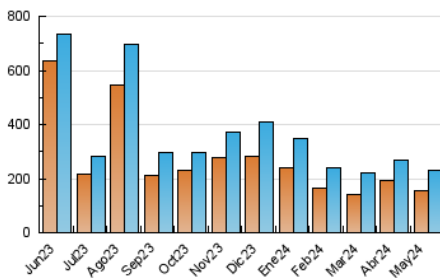

4.3 Por meses

N. únicos / Visitas (x 1000)