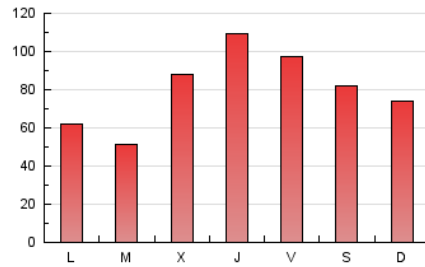

1. Cifras totales y promedios (Nacional)

MES - AÑO	NAVEGADORES UNICOS	VISITAS	PAGINAS
Mayo - 2024	142.713	211.093	255.269
PROMEDIO DIARIO	5.878	6.809	8.234
PROMEDIO LUNES-VIERNES	5.894	6.838	8.384
PROMEDIO SABADO-DOMINGO	5.831	6.727	7.805
PAGINAS / VISITAS	1,21		
DURACION MEDIA VISITAS	0:03:26		
TIEMPO INTERACCIÓN MEDIO	0:03:11		

2. Secciones (Nacional)

	PAGINAS	%
HOME	19.710	7.72 %
RESTO	235.559	92.28 %

3. Por día del mes (Nacional)

Día	N. únicos	Visitas	Páginas	Día	N. únicos	Visitas	Páginas	Día	N. únicos	Visitas	Páginas
1	11.287	12.769	14.215	11	10.089	11.272	12.758	21	2.913	3.484	4.893
2	14.846	16.698	18.599	12	6.534	7.367	8.471	22	7.082	8.335	9.757
3	6.805	7.697	9.181	13	5.734	6.648	8.412	23	3.951	4.878	6.241
4	10.141	11.254	12.303	14	4.324	5.019	6.587	24	2.533	3.084	4.342
5	8.961	10.399	11.706	15	3.879	4.684	6.418	25	2.152	2.634	3.584
6	3.426	4.004	5.784	16	2.785	3.477	4.896	26	3.621	4.469	5.375
7	2.498	3.034	4.305	17	4.134	4.971	6.611	27	3.795	4.511	6.197
8	5.449	6.655	8.382	18	2.642	3.192	4.160	28	2.783	3.345	4.795
9	17.053	19.257	20.734	19	2.508	3.232	4.085	29	3.059	3.642	5.189
10	20.815	22.935	25.594	20	2.262	2.990	4.381	30	2.589	3.141	4.316
								31	1.571	2.016	2.998

4. Gráficas (Nacional)

4.1 Por día de la semana (promedio)

N. únicos / Visitas (x 100)

Páginas (x 100)

4.2 Por franja horaria (promedio)

Visitas_ (x 1000)

Páginas (x 1000)

4.3 Por meses