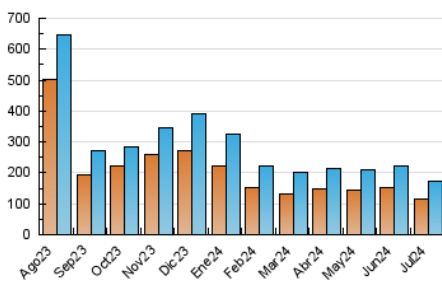

4.3 Por meses

N. únicos / Visitas (x 1000)