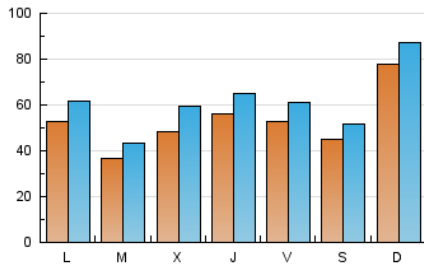

1. Cifras totales y promedios (Nacional e Internacional)

MES - AÑO	NAVEGADORES UNICOS	VISITAS	PAGINAS
Julio - 2024	125.105	188.365	236.525
PROMEDIO DIARIO	5.209	6.076	7.630
PROMEDIO LUNES-VIERNES	4.881	5.776	7.384
PROMEDIO SABADO-DOMINGO	6.150	6.941	8.336
PAGINAS / VISITAS	1,26		
DURACION MEDIA VISITAS	0:02:49		
TIEMPO INTERACCIÓN MEDIO	0:02:23		

2. Secciones (Nacional e Internacional)

	PAGINAS	%
HOME	21.914	9.26 %
RESTO	214.611	90.74 %

3. Por día del mes (Nacional e Internacional)

Día	N. únicos	Visitas	Páginas	Día	N. únicos	Visitas	Páginas	Día	N. únicos	Visitas	Páginas
1	2.367	2.920	4.212	11	7.970	9.003	11.091	21	4.204	5.005	6.397
2	1.959	2.419	3.707	12	6.939	7.700	9.412	22	6.090	7.050	9.082
3	4.707	5.486	7.143	13	6.734	7.339	8.695	23	5.496	6.646	8.283
4	3.574	4.263	5.649	14	17.174	18.415	20.862	24	4.711	6.275	7.495
5	3.053	3.576	4.716	15	9.025	10.335	12.549	25	6.766	7.769	9.435
6	3.376	4.073	5.267	16	3.613	4.229	6.190	26	8.219	9.638	11.124
7	2.740	3.431	4.358	17	5.849	7.398	9.851	27	4.190	4.814	5.936
8	2.589	3.370	4.899	18	4.155	5.073	6.812	28	7.070	8.096	9.410
9	2.198	2.704	3.925	19	2.988	3.615	5.107	29	6.260	7.214	8.744
10	4.158	5.098	7.216	20	3.713	4.352	5.764	30	4.934	5.708	6.714
								31	4.652	5.351	6.480

4. Gráficas (Nacional e Internacional)

4.1 Por día de la semana (promedio)

N. únicos / Visitas (x 100)

Páginas (x 100)

4.2 Por franja horaria (promedio)

Visitas_ (x 1000)

Páginas (x 1000)

4.3 Por meses