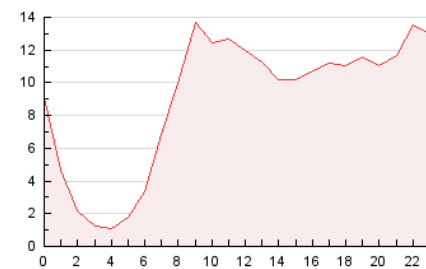

2. Secciones (Nacional)

	PAGINAS	%
HOME	19.655	9.08 %
RESTO	196.710	90.92 %

3. Por día del mes (Nacional)

Día	N. únicos	Visitas	Páginas	Día	N. únicos	Visitas	Páginas	Día	N. únicos	Visitas	Páginas
1	2.002	2.508	3.617	11	7.543	8.538	10.505	21	3.824	4.517	5.805
2	1.565	1.941	3.058	12	6.581	7.242	8.911	22	5.563	6.466	8.229
3	4.156	4.843	6.351	13	6.415	6.951	8.249	23	4.972	5.993	7.441
4	3.120	3.687	4.952	14	16.784	17.967	20.299	24	4.315	5.658	6.885
5	2.644	3.109	4.060	15	8.447	9.655	11.695	25	6.462	7.423	8.974
6	2.915	3.478	4.563	16	3.236	3.779	5.614	26	7.886	9.169	10.631
7	2.424	3.038	3.908	17	5.354	6.715	8.933	27	3.863	4.464	5.464
8	2.099	2.726	4.141	18	3.712	4.517	6.081	28	6.706	7.623	8.856
9	1.715	2.164	3.224	19	2.386	2.967	4.280	29	6.020	6.848	8.244
10	3.689	4.524	6.442	20	3.027	3.609	4.804	30	4.608	5.335	6.187
								31	4.303	4.946	5.962

4. Gráficas (Nacional)

4.1 Por día de la semana (promedio)

N. únicos / Visitas (x 100)

Páginas (x 100)

4.2 Por franja horaria (promedio)

Visitas_ (x 1000)

Páginas (x 1000)

4.3 Por meses