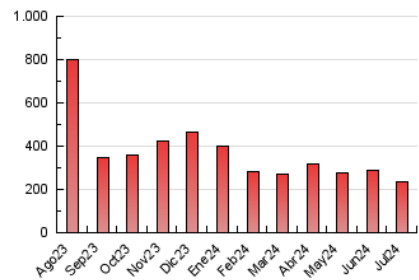

Páginas (x 1000)