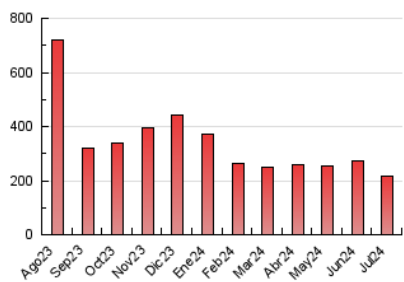

1. Cifras totales y promedios (Nacional)

MES - AÑO	NAVEGADORES UNICOS	VISITAS	PAGINAS
Julio - 2024	115.301	172.400	216.365
PROMEDIO DIARIO	4.785	5.561	6.980
PROMEDIO LUNES-VIERNES	4.451	5.250	6.714
PROMEDIO SABADO-DOMINGO	5.745	6.456	7.744
PAGINAS / VISITAS	1,26		
DURACION MEDIA VISITAS	0:02:47		
TIEMPO INTERACCIÓN MEDIO	0:02:21		

2. Secciones (Nacional)

	PAGINAS	%
HOME	19.655	9.08 %
RESTO	196.710	90.92 %

3. Por día del mes (Nacional)

Día	N. únicos	Visitas	Páginas	Día	N. únicos	Visitas	Páginas	Día	N. únicos	Visitas	Páginas
1	2.002	2.508	3.617	11	7.543	8.538	10.505	21	3.824	4.517	5.805
2	1.565	1.941	3.058	12	6.581	7.242	8.911	22	5.563	6.466	8.229
3	4.156	4.843	6.351	13	6.415	6.951	8.249	23	4.972	5.993	7.441
4	3.120	3.687	4.952	14	16.784	17.967	20.299	24	4.315	5.658	6.885
5	2.644	3.109	4.060	15	8.447	9.655	11.695	25	6.462	7.423	8.974
6	2.915	3.478	4.563	16	3.236	3.779	5.614	26	7.886	9.169	10.631
7	2.424	3.038	3.908	17	5.354	6.715	8.933	27	3.863	4.464	5.464
8	2.099	2.726	4.141	18	3.712	4.517	6.081	28	6.706	7.623	8.856
9	1.715	2.164	3.224	19	2.386	2.967	4.280	29	6.020	6.848	8.244
10	3.689	4.524	6.442	20	3.027	3.609	4.804	30	4.608	5.335	6.187
								31	4.303	4.946	5.962

4. Gráficas (Nacional)

4.1 Por día de la semana (promedio)

N. únicos / Visitas (x 100)

Páginas (x 100)

4.2 Por franja horaria (promedio)

Visitas_ (x 1000)

Páginas (x 1000)

4.3 Por meses

N. únicos / Visitas (x 1000)

Páginas (x 1000)

5. Observaciones

Este Medio Electrónico de Comunicación ha sido medido por la herramienta Google Analytics de Google (GA4)

6. Definiciones básicas (Para más información ver Normas Técnicas para el Control de los Medios Electrónicos de Comunicación)