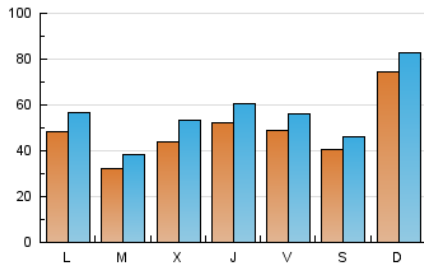

1. Cifras totales y promedios (Nacional)

MES - AÑO	NAVEGADORES UNICOS	VISITAS	PAGINAS
Julio - 2024	115.301	172.400	216.365
PROMEDIO DIARIO	4.785	5.561	6.980
PROMEDIO LUNES-VIERNES	4.451	5.250	6.714
PROMEDIO SABADO-DOMINGO	5.745	6.456	7.744
PAGINAS / VISITAS	1,26		
DURACION MEDIA VISITAS	0:02:47		
TIEMPO INTERACCIÓN MEDIO	0:02:21		

2. Secciones (Nacional)

	PAGINAS	%
HOME	19.655	9.08 %
RESTO	196.710	90.92 %

3. Por día del mes (Nacional)

Día	N. únicos	Visitas	Páginas	Día	N. únicos	Visitas	Páginas	Día	N. únicos	Visitas	Páginas
1	2.002	2.508	3.617	11	7.543	8.538	10.505	21	3.824	4.517	5.805
2	1.565	1.941	3.058	12	6.581	7.242	8.911	22	5.563	6.466	8.229
3	4.156	4.843	6.351	13	6.415	6.951	8.249	23	4.972	5.993	7.441
4	3.120	3.687	4.952	14	16.784	17.967	20.299	24	4.315	5.658	6.885
5	2.644	3.109	4.060	15	8.447	9.655	11.695	25	6.462	7.423	8.974
6	2.915	3.478	4.563	16	3.236	3.779	5.614	26	7.886	9.169	10.631
7	2.424	3.038	3.908	17	5.354	6.715	8.933	27	3.863	4.464	5.464
8	2.099	2.726	4.141	18	3.712	4.517	6.081	28	6.706	7.623	8.856
9	1.715	2.164	3.224	19	2.386	2.967	4.280	29	6.020	6.848	8.244
10	3.689	4.524	6.442	20	3.027	3.609	4.804	30	4.608	5.335	6.187
								31	4.303	4.946	5.962

4. Gráficas (Nacional)

4.1 Por día de la semana (promedio)

N. únicos / Visitas (x 100)

Páginas (x 100)

4.2 Por franja horaria (promedio)

Visitas_ (x 1000)

Páginas (x 1000)

4.3 Por meses