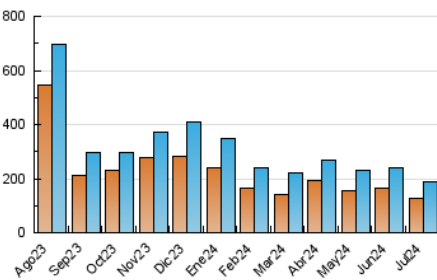

4.3 Por meses

N. únicos / Visitas (x 1000)