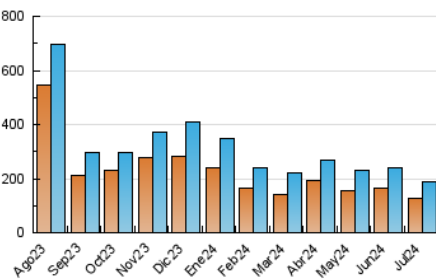

4.3 Por meses

N. únicos / Visitas (x 1000)