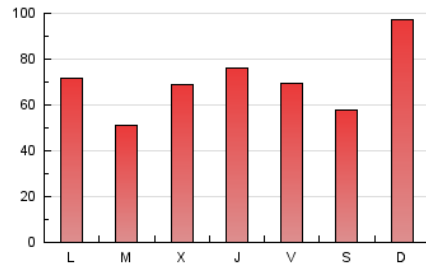

1. Cifras totales y promedios (Nacional)

MES - AÑO	NAVEGADORES UNICOS	VISITAS	PAGINAS
Julio - 2024	115.301	172.400	216.365
PROMEDIO DIARIO	4.785	5.561	6.980
PROMEDIO LUNES-VIERNES	4.451	5.250	6.714
PROMEDIO SABADO-DOMINGO	5.745	6.456	7.744
PAGINAS / VISITAS	1,26		
DURACION MEDIA VISITAS	0:02:47		
TIEMPO INTERACCIÓN MEDIO	0:02:21		

2. Secciones (Nacional)

	PAGINAS	%
HOME	19.655	9.08 %
RESTO	196.710	90.92 %

3. Por día del mes (Nacional)

Día	N. únicos	Visitas	Páginas	Día	N. únicos	Visitas	Páginas	Día	N. únicos	Visitas	Páginas
1	2.002	2.508	3.617	11	7.543	8.538	10.505	21	3.824	4.517	5.805
2	1.565	1.941	3.058	12	6.581	7.242	8.911	22	5.563	6.466	8.229
3	4.156	4.843	6.351	13	6.415	6.951	8.249	23	4.972	5.993	7.441
4	3.120	3.687	4.952	14	16.784	17.967	20.299	24	4.315	5.658	6.885
5	2.644	3.109	4.060	15	8.447	9.655	11.695	25	6.462	7.423	8.974
6	2.915	3.478	4.563	16	3.236	3.779	5.614	26	7.886	9.169	10.631
7	2.424	3.038	3.908	17	5.354	6.715	8.933	27	3.863	4.464	5.464
8	2.099	2.726	4.141	18	3.712	4.517	6.081	28	6.706	7.623	8.856
9	1.715	2.164	3.224	19	2.386	2.967	4.280	29	6.020	6.848	8.244
10	3.689	4.524	6.442	20	3.027	3.609	4.804	30	4.608	5.335	6.187
								31	4.303	4.946	5.962

4. Gráficas (Nacional)

4.1 Por día de la semana (promedio)

N. únicos / Visitas (x 100)

Páginas (x 100)

4.2 Por franja horaria (promedio)

Visitas_ (x 1000)

Páginas (x 1000)

4.3 Por meses