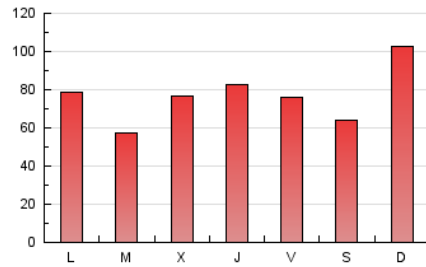

1. Cifras totales y promedios (Nacional e Internacional)

MES - AÑO	NAVEGADORES UNICOS	VISITAS	PAGINAS
Julio - 2024	125.105	188.365	236.525
PROMEDIO DIARIO	5.209	6.076	7.630
PROMEDIO LUNES-VIERNES	4.881	5.776	7.384
PROMEDIO SABADO-DOMINGO	6.150	6.941	8.336
PAGINAS / VISITAS	1,26		
DURACION MEDIA VISITAS	0:02:49		
TIEMPO INTERACCIÓN MEDIO	0:02:23		

2. Secciones (Nacional e Internacional)

	PAGINAS	%
HOME	21.914	9.26 %
RESTO	214.611	90.74 %

3. Por día del mes (Nacional e Internacional)

Día	N. únicos	Visitas	Páginas	Día	N. únicos	Visitas	Páginas	Día	N. únicos	Visitas	Páginas
1	2.367	2.920	4.212	11	7.970	9.003	11.091	21	4.204	5.005	6.397
2	1.959	2.419	3.707	12	6.939	7.700	9.412	22	6.090	7.050	9.082
3	4.707	5.486	7.143	13	6.734	7.339	8.695	23	5.496	6.646	8.283
4	3.574	4.263	5.649	14	17.174	18.415	20.862	24	4.711	6.275	7.495
5	3.053	3.576	4.716	15	9.025	10.335	12.549	25	6.766	7.769	9.435
6	3.376	4.073	5.267	16	3.613	4.229	6.190	26	8.219	9.638	11.124
7	2.740	3.431	4.358	17	5.849	7.398	9.851	27	4.190	4.814	5.936
8	2.589	3.370	4.899	18	4.155	5.073	6.812	28	7.070	8.096	9.410
9	2.198	2.704	3.925	19	2.988	3.615	5.107	29	6.260	7.214	8.744
10	4.158	5.098	7.216	20	3.713	4.352	5.764	30	4.934	5.708	6.714
								31	4.652	5.351	6.480

4. Gráficas (Nacional e Internacional)

4.1 Por día de la semana (promedio)

N. únicos / Visitas (x 100)

Páginas (x 100)

4.2 Por franja horaria (promedio)

Visitas_ (x 1000)

Páginas (x 1000)

4.3 Por meses