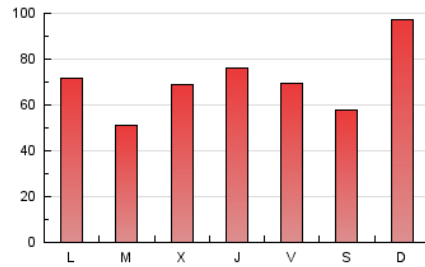

1. Cifras totales y promedios (Nacional)

MES - AÑO	NAVEGADORES UNICOS	VISITAS	PAGINAS
Julio - 2024	115.301	172.400	216.365
PROMEDIO DIARIO	4.785	5.561	6.980
PROMEDIO LUNES-VIERNES	4.451	5.250	6.714
PROMEDIO SABADO-DOMINGO	5.745	6.456	7.744
PAGINAS / VISITAS	1,26		
DURACION MEDIA VISITAS	0:02:47		
TIEMPO INTERACCIÓN MEDIO	0:02:21		

2. Secciones (Nacional)

	PAGINAS	%
HOME	19.655	9.08 %
RESTO	196.710	90.92 %

3. Por día del mes (Nacional)

Día	N. únicos	Visitas	Páginas	Día	N. únicos	Visitas	Páginas	Día	N. únicos	Visitas	Páginas
1	2.002	2.508	3.617	11	7.543	8.538	10.505	21	3.824	4.517	5.805
2	1.565	1.941	3.058	12	6.581	7.242	8.911	22	5.563	6.466	8.229
3	4.156	4.843	6.351	13	6.415	6.951	8.249	23	4.972	5.993	7.441
4	3.120	3.687	4.952	14	16.784	17.967	20.299	24	4.315	5.658	6.885
5	2.644	3.109	4.060	15	8.447	9.655	11.695	25	6.462	7.423	8.974
6	2.915	3.478	4.563	16	3.236	3.779	5.614	26	7.886	9.169	10.631
7	2.424	3.038	3.908	17	5.354	6.715	8.933	27	3.863	4.464	5.464
8	2.099	2.726	4.141	18	3.712	4.517	6.081	28	6.706	7.623	8.856
9	1.715	2.164	3.224	19	2.386	2.967	4.280	29	6.020	6.848	8.244
10	3.689	4.524	6.442	20	3.027	3.609	4.804	30	4.608	5.335	6.187
								31	4.303	4.946	5.962

4. Gráficas (Nacional)

4.1 Por día de la semana (promedio)

N. únicos / Visitas (x 100)

Páginas (x 100)

4.2 Por franja horaria (promedio)

Visitas_ (x 1000)

Páginas (x 1000)

4.3 Por meses