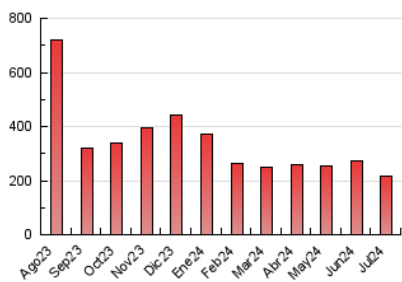

1. Cifras totales y promedios (Nacional)

MES - AÑO	NAVEGADORES UNICOS	VISITAS	PAGINAS
Julio - 2024	115.301	172.400	216.365
PROMEDIO DIARIO	4.785	5.561	6.980
PROMEDIO LUNES-VIERNES	4.451	5.250	6.714
PROMEDIO SABADO-DOMINGO	5.745	6.456	7.744
PAGINAS / VISITAS	1,26		
DURACION MEDIA VISITAS	0:02:47		
TIEMPO INTERACCIÓN MEDIO	0:02:21		

2. Secciones (Nacional)

	PAGINAS	%
HOME	19.655	9.08 %
RESTO	196.710	90.92 %

3. Por día del mes (Nacional)

Día	N. únicos	Visitas	Páginas	Día	N. únicos	Visitas	Páginas	Día	N. únicos	Visitas	Páginas
1	2.002	2.508	3.617	11	7.543	8.538	10.505	21	3.824	4.517	5.805
2	1.565	1.941	3.058	12	6.581	7.242	8.911	22	5.563	6.466	8.229
3	4.156	4.843	6.351	13	6.415	6.951	8.249	23	4.972	5.993	7.441
4	3.120	3.687	4.952	14	16.784	17.967	20.299	24	4.315	5.658	6.885
5	2.644	3.109	4.060	15	8.447	9.655	11.695	25	6.462	7.423	8.974
6	2.915	3.478	4.563	16	3.236	3.779	5.614	26	7.886	9.169	10.631
7	2.424	3.038	3.908	17	5.354	6.715	8.933	27	3.863	4.464	5.464
8	2.099	2.726	4.141	18	3.712	4.517	6.081	28	6.706	7.623	8.856
9	1.715	2.164	3.224	19	2.386	2.967	4.280	29	6.020	6.848	8.244
10	3.689	4.524	6.442	20	3.027	3.609	4.804	30	4.608	5.335	6.187
								31	4.303	4.946	5.962

4. Gráficas (Nacional)

4.1 Por día de la semana (promedio)

N. únicos / Visitas (x 100)

Páginas (x 100)

4.2 Por franja horaria (promedio)

Visitas_ (x 1000)

Páginas (x 1000)

4.3 Por meses

N. únicos / Visitas (x 1000)

Páginas (x 1000)

5. Observaciones

Este Medio Electrónico de Comunicación ha sido medido por la herramienta Google Analytics de Google (GA4)

6. Definiciones básicas (Para más información ver Normas Técnicas para el Control de los Medios Electrónicos de Comunicación)