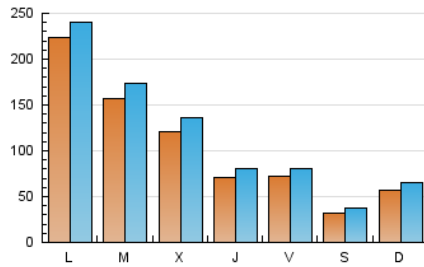

1. Cifras totales y promedios (Nacional)

MES - AÑO	NAVEGADORES UNICOS	VISITAS	PAGINAS
Agosto - 2024	249.146	345.678	398.571
PROMEDIO DIARIO	10.047	11.151	12.857
PROMEDIO LUNES-VIERNES	12.406	13.663	15.660
PROMEDIO SABADO-DOMINGO	4.281	5.011	6.005
PAGINAS / VISITAS	1,15		
DURACION MEDIA VISITAS	0:03:00		
TIEMPO INTERACCIÓN MEDIO	0:02:48		

2. Secciones (Nacional)

	PAGINAS	%
HOME	16.373	4.11 %
RESTO	382.198	95.89 %

3. Por día del mes (Nacional)

Día	N. únicos	Visitas	Páginas	Día	N. únicos	Visitas	Páginas	Día	N. únicos	Visitas	Páginas
1	4.303	4.959	5.667	11	3.392	4.057	5.198	21	2.556	3.359	4.556
2	2.963	3.359	4.089	12	3.233	3.960	5.130	22	13.081	13.742	16.077
3	3.259	3.734	4.268	13	2.213	2.819	4.095	23	13.629	14.671	16.751
4	12.810	14.407	15.361	14	2.349	3.084	4.093	24	2.795	3.293	4.162
5	5.167	5.807	6.811	15	3.713	4.545	5.845	25	2.550	3.182	4.129
6	3.440	3.893	4.816	16	2.408	3.084	4.083	26	78.954	83.361	91.088
7	2.187	2.646	3.435	17	1.800	2.240	3.074	27	55.256	60.311	65.411
8	2.066	2.561	3.584	18	3.758	4.716	6.006	28	41.400	45.526	51.815
9	4.221	4.820	6.110	19	2.236	2.823	3.730	29	12.455	14.332	16.824
10	2.979	3.525	4.426	20	1.998	2.570	3.633	30	13.106	14.344	16.887
								31	5.186	5.948	7.417

4. Gráficas (Nacional)

4.1 Por día de la semana (promedio)

N. únicos / Visitas (x 100)

Páginas (x 100)

4.2 Por franja horaria (promedio)

Visitas_ (x 1000)

Páginas (x 1000)

4.3 Por meses

N. únicos / Visitas (x 1000)

Páginas (x 1000)

5. Observaciones

Este Medio Electrónico de Comunicación ha sido medido por la herramienta Google Analytics de Google (GA4).

Nota: Debido a un fallo técnico en la herramienta de medición, no relacionado con OJD interactiva, los datos del 27/08/2024 pueden estar incompletos.