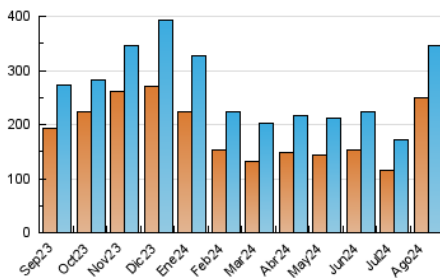

2. Secciones (Nacional)

	PAGINAS	%
HOME	16.373	4.11 %
RESTO	382.198	95.89 %

3. Por día del mes (Nacional)

Día	N. únicos	Visitas	Páginas	Día	N. únicos	Visitas	Páginas	Día	N. únicos	Visitas	Páginas
1	4.303	4.959	5.667	11	3.392	4.057	5.198	21	2.556	3.359	4.556
2	2.963	3.359	4.089	12	3.233	3.960	5.130	22	13.081	13.742	16.077
3	3.259	3.734	4.268	13	2.213	2.819	4.095	23	13.629	14.671	16.751
4	12.810	14.407	15.361	14	2.349	3.084	4.093	24	2.795	3.293	4.162
5	5.167	5.807	6.811	15	3.713	4.545	5.845	25	2.550	3.182	4.129
6	3.440	3.893	4.816	16	2.408	3.084	4.083	26	78.954	83.361	91.088
7	2.187	2.646	3.435	17	1.800	2.240	3.074	27	55.256	60.311	65.411
8	2.066	2.561	3.584	18	3.758	4.716	6.006	28	41.400	45.526	51.815
9	4.221	4.820	6.110	19	2.236	2.823	3.730	29	12.455	14.332	16.824
10	2.979	3.525	4.426	20	1.998	2.570	3.633	30	13.106	14.344	16.887
								31	5.186	5.948	7.417

4. Gráficas (Nacional)

4.1 Por día de la semana (promedio)

N. únicos / Visitas (x 100)

Páginas (x 100)

4.2 Por franja horaria (promedio)

Visitas_ (x 1000)

Páginas (x 1000)

4.3 Por meses

N. únicos / Visitas (x 1000)

Páginas (x 1000)

5. Observaciones

Este Medio Electrónico de Comunicación ha sido medido por la herramienta Google Analytics de Google (GA4).

Nota: Debido a un fallo técnico en la herramienta de medición, no relacionado con OJD interactiva, los datos del 27/08/2024 pueden estar incompletos.

Visita:

Una secuencia ininterrumpida de páginas servidas a un usuario válido. Si dicho usuario no realiza peticiones de páginas en un periodo de tiempo (30 min) la siguiente petición constituirá el inicio de una nueva visita.