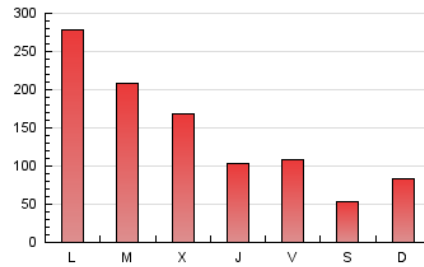

1. Cifras totales y promedios (Nacional e Internacional)

MES - AÑO	NAVEGADORES UNICOS	VISITAS	PAGINAS
Agosto - 2024	267.772	369.947	428.612
PROMEDIO DIARIO	10.781	11.934	13.826
PROMEDIO LUNES-VIERNES	13.237	14.526	16.742
PROMEDIO SABADO-DOMINGO	4.779	5.596	6.698
PAGINAS / VISITAS	1,16		
DURACION MEDIA VISITAS	0:03:00		
TIEMPO INTERACCIÓN MEDIO	0:02:50		

2. Secciones (Nacional e Internacional)

	PAGINAS	%
HOME	18.570	4.33 %
RESTO	410.042	95.67 %

3. Por día del mes (Nacional e Internacional)

Día	N. únicos	Visitas	Páginas	Día	N. únicos	Visitas	Páginas	Día	N. únicos	Visitas	Páginas
1	4.725	5.440	6.228	11	3.856	4.609	5.937	21	2.903	3.768	5.142
2	3.448	3.911	4.725	12	3.675	4.471	5.835	22	14.155	14.991	17.524
3	3.727	4.324	4.889	13	2.585	3.276	4.726	23	16.353	17.283	19.853
4	13.487	15.091	16.215	14	2.804	3.641	4.734	24	3.483	4.065	5.037
5	5.673	6.408	7.502	15	4.104	5.011	6.464	25	3.014	3.696	4.731
6	3.864	4.406	5.426	16	2.746	3.526	4.619	26	81.447	85.546	93.632
7	2.581	3.036	3.984	17	2.084	2.593	3.530	27	58.481	63.169	69.243
8	2.503	3.050	4.209	18	4.214	5.262	6.712	28	42.777	46.919	53.633
9	4.847	5.526	6.991	19	2.557	3.187	4.288	29	13.027	15.003	17.654
10	3.476	4.163	5.114	20	2.296	3.002	4.086	30	13.654	15.012	17.832
								31	5.671	6.562	8.117

4. Gráficas (Nacional e Internacional)

4.1 Por día de la semana (promedio)

N. únicos / Visitas (x 100)

Páginas (x 100)

4.2 Por franja horaria (promedio)

Visitas_ (x 1000)

Páginas (x 1000)

4.3 Por meses