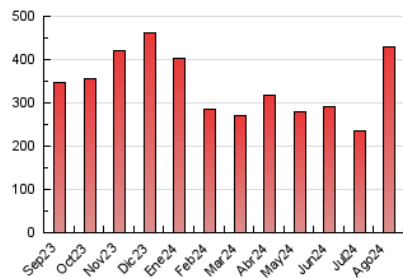

Páginas (x 1000)