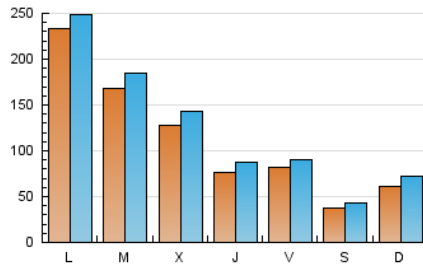

1. Cifras totales y promedios (Nacional e Internacional)

MES - AÑO	NAVEGADORES UNICOS	VISITAS	PAGINAS
Agosto - 2024	267.772	369.947	428.612
PROMEDIO DIARIO	10.781	11.934	13.826
PROMEDIO LUNES-VIERNES	13.237	14.526	16.742
PROMEDIO SABADO-DOMINGO	4.779	5.596	6.698
PAGINAS / VISITAS	1,16		
DURACION MEDIA VISITAS	0:03:00		
TIEMPO INTERACCIÓN MEDIO	0:02:50		

2. Secciones (Nacional e Internacional)

	PAGINAS	%
HOME	18.570	4.33 %
RESTO	410.042	95.67 %

3. Por día del mes (Nacional e Internacional)

Día	N. únicos	Visitas	Páginas	Día	N. únicos	Visitas	Páginas	Día	N. únicos	Visitas	Páginas
1	4.725	5.440	6.228	11	3.856	4.609	5.937	21	2.903	3.768	5.142
2	3.448	3.911	4.725	12	3.675	4.471	5.835	22	14.155	14.991	17.524
3	3.727	4.324	4.889	13	2.585	3.276	4.726	23	16.353	17.283	19.853
4	13.487	15.091	16.215	14	2.804	3.641	4.734	24	3.483	4.065	5.037
5	5.673	6.408	7.502	15	4.104	5.011	6.464	25	3.014	3.696	4.731
6	3.864	4.406	5.426	16	2.746	3.526	4.619	26	81.447	85.546	93.632
7	2.581	3.036	3.984	17	2.084	2.593	3.530	27	58.481	63.169	69.243
8	2.503	3.050	4.209	18	4.214	5.262	6.712	28	42.777	46.919	53.633
9	4.847	5.526	6.991	19	2.557	3.187	4.288	29	13.027	15.003	17.654
10	3.476	4.163	5.114	20	2.296	3.002	4.086	30	13.654	15.012	17.832
								31	5.671	6.562	8.117

4. Gráficas (Nacional e Internacional)

4.1 Por día de la semana (promedio)

N. únicos / Visitas (x 100)

Páginas (x 100)

4.2 Por franja horaria (promedio)

Visitas_ (x 1000)

Páginas (x 1000)

4.3 Por meses