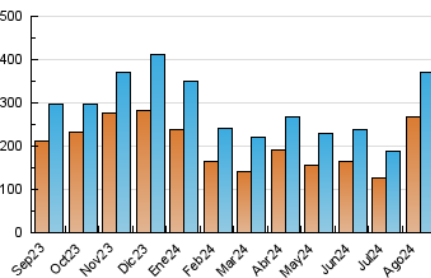

4.3 Por meses

N. únicos / Visitas (x 1000)