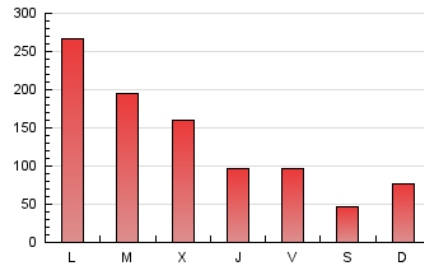

1. Cifras totales y promedios (Nacional)

MES - AÑO	NAVEGADORES UNICOS	VISITAS	PAGINAS
Agosto - 2024	249.146	345.678	398.571
PROMEDIO DIARIO	10.047	11.151	12.857
PROMEDIO LUNES-VIERNES	12.406	13.663	15.660
PROMEDIO SABADO-DOMINGO	4.281	5.011	6.005
PAGINAS / VISITAS	1,15		
DURACION MEDIA VISITAS	0:03:00		
TIEMPO INTERACCIÓN MEDIO	0:02:48		

2. Secciones (Nacional)

	PAGINAS	%
HOME	16.373	4.11 %
RESTO	382.198	95.89 %

3. Por día del mes (Nacional)

Día	N. únicos	Visitas	Páginas	Día	N. únicos	Visitas	Páginas	Día	N. únicos	Visitas	Páginas
1	4.303	4.959	5.667	11	3.392	4.057	5.198	21	2.556	3.359	4.556
2	2.963	3.359	4.089	12	3.233	3.960	5.130	22	13.081	13.742	16.077
3	3.259	3.734	4.268	13	2.213	2.819	4.095	23	13.629	14.671	16.751
4	12.810	14.407	15.361	14	2.349	3.084	4.093	24	2.795	3.293	4.162
5	5.167	5.807	6.811	15	3.713	4.545	5.845	25	2.550	3.182	4.129
6	3.440	3.893	4.816	16	2.408	3.084	4.083	26	78.954	83.361	91.088
7	2.187	2.646	3.435	17	1.800	2.240	3.074	27	55.256	60.311	65.411
8	2.066	2.561	3.584	18	3.758	4.716	6.006	28	41.400	45.526	51.815
9	4.221	4.820	6.110	19	2.236	2.823	3.730	29	12.455	14.332	16.824
10	2.979	3.525	4.426	20	1.998	2.570	3.633	30	13.106	14.344	16.887
								31	5.186	5.948	7.417

4. Gráficas (Nacional)

4.1 Por día de la semana (promedio)

N. únicos / Visitas (x 100)

Páginas (x 100)

4.2 Por franja horaria (promedio)

Visitas_ (x 1000)

Páginas (x 1000)

4.3 Por meses