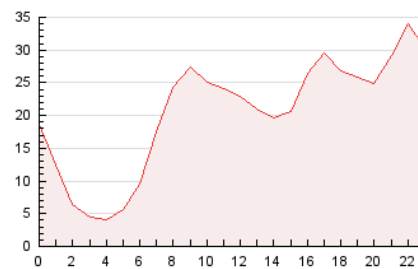

2. Secciones (Nacional e Internacional)

	PAGINAS	%
HOME	18.570	4.33 %
RESTO	410.042	95.67 %

3. Por día del mes (Nacional e Internacional)

Día	N. únicos	Visitas	Páginas	Día	N. únicos	Visitas	Páginas	Día	N. únicos	Visitas	Páginas
1	4.725	5.440	6.228	11	3.856	4.609	5.937	21	2.903	3.768	5.142
2	3.448	3.911	4.725	12	3.675	4.471	5.835	22	14.155	14.991	17.524
3	3.727	4.324	4.889	13	2.585	3.276	4.726	23	16.353	17.283	19.853
4	13.487	15.091	16.215	14	2.804	3.641	4.734	24	3.483	4.065	5.037
5	5.673	6.408	7.502	15	4.104	5.011	6.464	25	3.014	3.696	4.731
6	3.864	4.406	5.426	16	2.746	3.526	4.619	26	81.447	85.546	93.632
7	2.581	3.036	3.984	17	2.084	2.593	3.530	27	58.481	63.169	69.243
8	2.503	3.050	4.209	18	4.214	5.262	6.712	28	42.777	46.919	53.633
9	4.847	5.526	6.991	19	2.557	3.187	4.288	29	13.027	15.003	17.654
10	3.476	4.163	5.114	20	2.296	3.002	4.086	30	13.654	15.012	17.832
								31	5.671	6.562	8.117

4. Gráficas (Nacional e Internacional)

4.1 Por día de la semana (promedio)

N. únicos / Visitas (x 100)

Páginas (x 100)

4.2 Por franja horaria (promedio)

Visitas_ (x 1000)

Páginas (x 1000)

4.3 Por meses