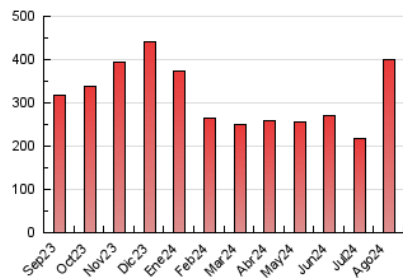

1. Cifras totales y promedios (Nacional)

MES - AÑO	NAVEGADORES UNICOS	VISITAS	PAGINAS
Agosto - 2024	249.146	345.678	398.571
PROMEDIO DIARIO	10.047	11.151	12.857
PROMEDIO LUNES-VIERNES	12.406	13.663	15.660
PROMEDIO SABADO-DOMINGO	4.281	5.011	6.005
PAGINAS / VISITAS	1,15		
DURACION MEDIA VISITAS	0:03:00		
TIEMPO INTERACCIÓN MEDIO	0:02:48		

2. Secciones (Nacional)

	PAGINAS	%
HOME	16.373	4.11 %
RESTO	382.198	95.89 %

3. Por día del mes (Nacional)

Día	N. únicos	Visitas	Páginas	Día	N. únicos	Visitas	Páginas	Día	N. únicos	Visitas	Páginas
1	4.303	4.959	5.667	11	3.392	4.057	5.198	21	2.556	3.359	4.556
2	2.963	3.359	4.089	12	3.233	3.960	5.130	22	13.081	13.742	16.077
3	3.259	3.734	4.268	13	2.213	2.819	4.095	23	13.629	14.671	16.751
4	12.810	14.407	15.361	14	2.349	3.084	4.093	24	2.795	3.293	4.162
5	5.167	5.807	6.811	15	3.713	4.545	5.845	25	2.550	3.182	4.129
6	3.440	3.893	4.816	16	2.408	3.084	4.083	26	78.954	83.361	91.088
7	2.187	2.646	3.435	17	1.800	2.240	3.074	27	55.256	60.311	65.411
8	2.066	2.561	3.584	18	3.758	4.716	6.006	28	41.400	45.526	51.815
9	4.221	4.820	6.110	19	2.236	2.823	3.730	29	12.455	14.332	16.824
10	2.979	3.525	4.426	20	1.998	2.570	3.633	30	13.106	14.344	16.887
								31	5.186	5.948	7.417

4. Gráficas (Nacional)

4.1 Por día de la semana (promedio)

N. únicos / Visitas (x 100)

Páginas (x 100)

4.2 Por franja horaria (promedio)

Visitas_ (x 1000)

Páginas (x 1000)

4.3 Por meses

N. únicos / Visitas (x 1000)

Páginas (x 1000)

5. Observaciones

Este Medio Electrónico de Comunicación ha sido medido por la herramienta Google Analytics de Google (GA4).

Nota: Debido a un fallo técnico en la herramienta de medición, no relacionado con OJD interactiva, los datos del 27/08/2024 pueden estar incompletos.