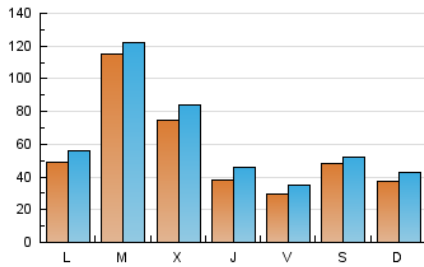

1. Cifras totales y promedios (Nacional)

MES - AÑO	NAVEGADORES UNICOS	VISITAS	PAGINAS
Septiembre - 2024	125.851	185.207	229.853
PROMEDIO DIARIO	5.520	6.174	7.662
PROMEDIO LUNES-VIERNES	6.077	6.804	8.425
PROMEDIO SABADO-DOMINGO	4.218	4.703	5.881
PAGINAS / VISITAS	1,24		
DURACION MEDIA VISITAS	0:02:50		
TIEMPO INTERACCIÓN MEDIO	0:03:04		

2. Secciones (Nacional)

	PAGINAS	%
HOME	19.579	8.52 %
RESTO	210.274	91.48 %

3. Por día del mes (Nacional)

Día	N. únicos	Visitas	Páginas	Día	N. únicos	Visitas	Páginas	Día	N. únicos	Visitas	Páginas
1	4.039	4.804	6.158	11	6.323	7.215	9.454	21	1.903	2.272	3.000
2	2.852	3.640	4.960	12	3.208	3.898	5.351	22	1.757	2.194	3.090
3	2.793	3.585	4.993	13	2.268	2.727	4.086	23	8.016	8.798	10.471
4	2.837	3.480	4.834	14	2.565	2.986	4.088	24	6.510	7.188	8.630
5	2.611	3.156	4.381	15	2.266	2.689	3.565	25	5.803	6.986	8.963
6	4.526	5.205	6.765	16	2.058	2.495	3.721	26	5.197	6.110	7.431
7	13.205	13.849	16.496	17	30.829	31.520	35.899	27	2.411	2.818	3.703
8	6.569	7.163	8.618	18	15.004	15.826	18.064	28	1.508	1.865	2.508
9	7.887	8.966	10.897	19	4.290	5.223	6.406	29	4.151	4.509	5.402
10	5.922	6.579	8.311	20	2.742	3.275	4.321	30	3.538	4.186	5.287

4. Gráficas (Nacional)

4.1 Por día de la semana (promedio)

N. únicos / Visitas (x 100)

Páginas (x 100)

4.2 Por franja horaria (promedio)

Visitas_ (x 1000)

Páginas (x 1000)

4.3 Por meses