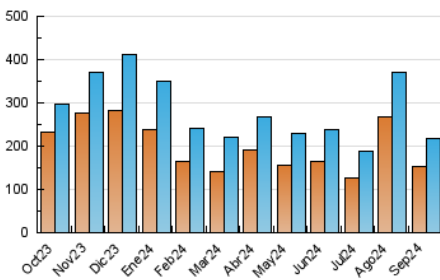

4.3 Por meses

N. únicos / Visitas (x 1000)