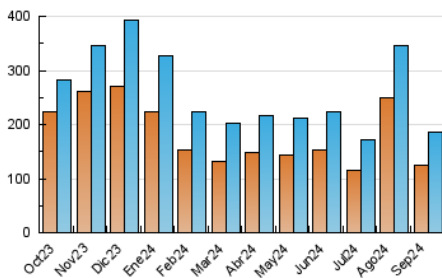

2. Secciones (Nacional)

	PAGINAS	%
HOME	19.579	8.52 %
RESTO	210.274	91.48 %

3. Por día del mes (Nacional)

Día	N. únicos	Visitas	Páginas	Día	N. únicos	Visitas	Páginas	Día	N. únicos	Visitas	Páginas
1	4.039	4.804	6.158	11	6.323	7.215	9.454	21	1.903	2.272	3.000
2	2.852	3.640	4.960	12	3.208	3.898	5.351	22	1.757	2.194	3.090
3	2.793	3.585	4.993	13	2.268	2.727	4.086	23	8.016	8.798	10.471
4	2.837	3.480	4.834	14	2.565	2.986	4.088	24	6.510	7.188	8.630
5	2.611	3.156	4.381	15	2.266	2.689	3.565	25	5.803	6.986	8.963
6	4.526	5.205	6.765	16	2.058	2.495	3.721	26	5.197	6.110	7.431
7	13.205	13.849	16.496	17	30.829	31.520	35.899	27	2.411	2.818	3.703
8	6.569	7.163	8.618	18	15.004	15.826	18.064	28	1.508	1.865	2.508
9	7.887	8.966	10.897	19	4.290	5.223	6.406	29	4.151	4.509	5.402
10	5.922	6.579	8.311	20	2.742	3.275	4.321	30	3.538	4.186	5.287

4. Gráficas (Nacional)

4.1 Por día de la semana (promedio)

N. únicos / Visitas (x 100)

Páginas (x 100)

4.2 Por franja horaria (promedio)

Visitas_ (x 1000)

Páginas (x 1000)

4.3 Por meses

N. únicos / Visitas (x 1000)

Páginas (x 1000)

5. Observaciones

Este Medio Electrónico de Comunicación ha sido medido por la herramienta Google Analytics de Google (GA4).

6. Definiciones básicas (Para más información ver Normas Técnicas para el Control de los Medios Electrónicos de Comunicación)

Visita:

Una secuencia ininterrumpida de páginas servidas a un usuario válido. Si dicho usuario no realiza peticiones de páginas en un periodo de tiempo (30 min) la siguiente petición constituirá el inicio de una nueva visita.