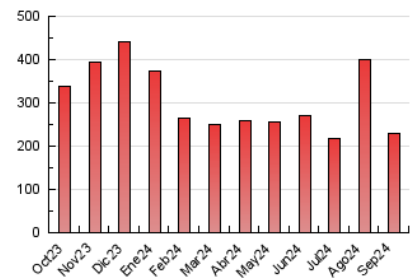

1. Cifras totales y promedios (Nacional)

MES - AÑO	NAVEGADORES UNICOS	VISITAS	PAGINAS
Septiembre - 2024	125.851	185.207	229.853
PROMEDIO DIARIO	5.520	6.174	7.662
PROMEDIO LUNES-VIERNES	6.077	6.804	8.425
PROMEDIO SABADO-DOMINGO	4.218	4.703	5.881
PAGINAS / VISITAS	1,24		
DURACION MEDIA VISITAS	0:02:50		
TIEMPO INTERACCIÓN MEDIO	0:03:04		

2. Secciones (Nacional)

	PAGINAS	%
HOME	19.579	8.52 %
RESTO	210.274	91.48 %

3. Por día del mes (Nacional)

Día	N. únicos	Visitas	Páginas	Día	N. únicos	Visitas	Páginas	Día	N. únicos	Visitas	Páginas
1	4.039	4.804	6.158	11	6.323	7.215	9.454	21	1.903	2.272	3.000
2	2.852	3.640	4.960	12	3.208	3.898	5.351	22	1.757	2.194	3.090
3	2.793	3.585	4.993	13	2.268	2.727	4.086	23	8.016	8.798	10.471
4	2.837	3.480	4.834	14	2.565	2.986	4.088	24	6.510	7.188	8.630
5	2.611	3.156	4.381	15	2.266	2.689	3.565	25	5.803	6.986	8.963
6	4.526	5.205	6.765	16	2.058	2.495	3.721	26	5.197	6.110	7.431
7	13.205	13.849	16.496	17	30.829	31.520	35.899	27	2.411	2.818	3.703
8	6.569	7.163	8.618	18	15.004	15.826	18.064	28	1.508	1.865	2.508
9	7.887	8.966	10.897	19	4.290	5.223	6.406	29	4.151	4.509	5.402
10	5.922	6.579	8.311	20	2.742	3.275	4.321	30	3.538	4.186	5.287

4. Gráficas (Nacional)

4.1 Por día de la semana (promedio)

N. únicos / Visitas (x 100)

Páginas (x 100)

4.2 Por franja horaria (promedio)

Visitas_ (x 1000)

Páginas (x 1000)

4.3 Por meses

N. únicos / Visitas (x 1000)

Páginas (x 1000)

5. Observaciones

Este Medio Electrónico de Comunicación ha sido medido por la herramienta Google Analytics de Google (GA4).

6. Definiciones básicas (Para más información ver Normas Técnicas para el Control de los Medios Electrónicos de Comunicación)