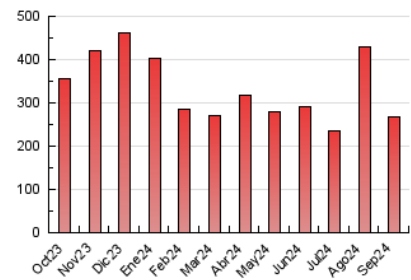

Páginas (x 1000)