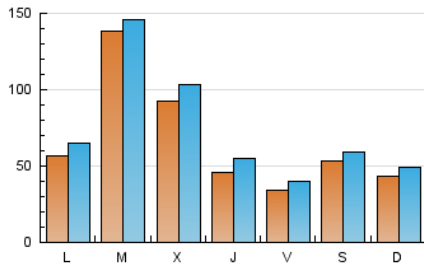

1. Cifras totales y promedios (Nacional e Internacional)

MES - AÑO	NAVEGADORES UNICOS	VISITAS	PAGINAS
Septiembre - 2024	151.781	218.234	268.172
PROMEDIO DIARIO	6.518	7.274	8.939
PROMEDIO LUNES-VIERNES	7.272	8.106	9.933
PROMEDIO SABADO-DOMINGO	4.758	5.334	6.621
PAGINAS / VISITAS	1,23		
DURACION MEDIA VISITAS	0:02:51		
TIEMPO INTERACCIÓN MEDIO	0:02:56		

2. Secciones (Nacional e Internacional)

	PAGINAS	%
HOME	21.911	8.17 %
RESTO	246.261	91.83 %

3. Por día del mes (Nacional e Internacional)

Día	N. únicos	Visitas	Páginas	Día	N. únicos	Visitas	Páginas	Día	N. únicos	Visitas	Páginas
1	4.409	5.242	6.703	11	7.125	8.117	10.633	21	2.361	2.796	3.669
2	3.222	4.079	5.524	12	3.999	4.815	6.502	22	2.047	2.565	3.568
3	3.188	4.111	5.647	13	2.618	3.148	4.688	23	9.810	10.831	12.692
4	3.228	4.000	5.491	14	2.903	3.456	4.671	24	8.607	9.424	11.002
5	2.991	3.593	4.959	15	2.586	3.084	4.061	25	6.490	7.754	9.943
6	4.966	5.708	7.493	16	2.496	2.967	4.398	26	5.531	6.515	7.933
7	14.306	15.139	17.857	17	37.161	37.940	42.929	27	2.672	3.094	4.079
8	7.529	8.261	9.813	18	20.119	21.316	24.080	28	1.704	2.111	2.826
9	8.427	9.605	11.770	19	5.830	6.994	8.311	29	4.981	5.352	6.417
10	6.403	7.012	8.919	20	3.407	4.020	5.202	30	4.428	5.185	6.392

4. Gráficas (Nacional e Internacional)

4.1 Por día de la semana (promedio)

N. únicos / Visitas (x 100)

Páginas (x 100)

4.2 Por franja horaria (promedio)

Visitas_ (x 1000)

Páginas (x 1000)

4.3 Por meses