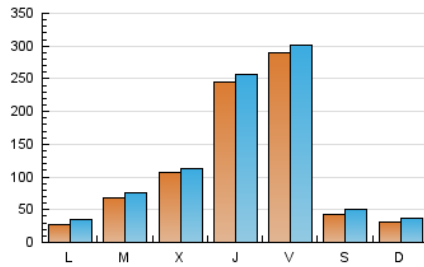

1. Cifras totales y promedios (Nacional)

MES - AÑO	NAVEGADORES UNICOS	VISITAS	PAGINAS
Octubre - 2024	290.751	391.846	442.114
PROMEDIO DIARIO	11.792	12.640	14.262
PROMEDIO LUNES-VIERNES	14.599	15.527	17.390
PROMEDIO SABADO-DOMINGO	3.724	4.342	5.269
PAGINAS / VISITAS	1,13		
DURACION MEDIA VISITAS	0:02:00		
TIEMPO INTERACCIÓN MEDIO	0:01:53		

2. Secciones (Nacional)

	PAGINAS	%
HOME	19.674	4.45 %
RESTO	422.440	95.55 %

3. Por día del mes (Nacional)

Día	N. únicos	Visitas	Páginas	Día	N. únicos	Visitas	Páginas	Día	N. únicos	Visitas	Páginas
1	22.781	24.352	25.766	11	73.713	74.770	82.073	21	3.171	3.849	5.341
2	40.901	42.308	44.578	12	2.540	3.000	3.873	22	2.902	3.662	4.822
3	17.571	18.578	20.419	13	2.045	2.593	3.415	23	2.099	2.609	3.883
4	18.903	20.641	21.919	14	1.837	2.306	3.358	24	6.430	7.229	8.519
5	3.876	4.449	5.262	15	2.930	3.485	4.799	25	12.120	13.240	14.456
6	3.869	4.396	5.179	16	4.294	4.935	6.642	26	3.566	4.069	4.908
7	4.665	5.475	6.186	17	7.928	8.919	10.550	27	2.181	2.658	3.634
8	3.135	3.785	4.992	18	10.944	12.013	13.399	28	1.604	2.075	3.140
9	3.039	3.658	5.054	19	7.373	8.394	9.540	29	1.989	2.413	3.789
10	81.850	85.197	91.611	20	4.343	5.176	6.340	30	2.657	3.059	4.522
								31	8.310	8.553	10.145

4. Gráficas (Nacional)

4.1 Por día de la semana (promedio)

N. únicos / Visitas (x 100)

Páginas (x 100)

4.2 Por franja horaria (promedio)

Visitas_ (x 1000)

Páginas (x 1000)

4.3 Por meses