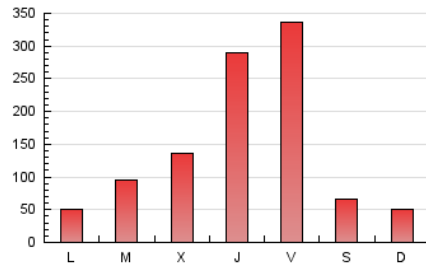

1. Cifras totales y promedios (Nacional e Internacional)

MES - AÑO	NAVEGADORES UNICOS	VISITAS	PAGINAS
Octubre - 2024	302.389	408.006	462.426
PROMEDIO DIARIO	12.233	13.161	14.917
PROMEDIO LUNES-VIERNES	15.058	16.068	18.085
PROMEDIO SABADO-DOMINGO	4.112	4.805	5.808
PAGINAS / VISITAS	1,13		
DURACION MEDIA VISITAS	0:02:02		
TIEMPO INTERACCIÓN MEDIO	0:01:54		

2. Secciones (Nacional e Internacional)

	PAGINAS	%
HOME	22.229	4.81 %
RESTO	440.197	95.19 %

3. Por día del mes (Nacional e Internacional)

Día	N. únicos	Visitas	Páginas	Día	N. únicos	Visitas	Páginas	Día	N. únicos	Visitas	Páginas
1	24.041	25.648	27.292	11	74.255	75.302	82.902	21	3.484	4.290	5.878
2	41.838	43.354	45.698	12	3.320	3.865	4.834	22	3.274	4.105	5.422
3	18.147	19.430	21.242	13	2.445	3.095	3.941	23	2.483	3.089	4.497
4	19.372	21.207	22.618	14	2.399	2.984	4.147	24	6.783	7.701	9.139
5	4.150	4.789	5.668	15	3.304	3.970	5.393	25	12.487	13.611	14.978
6	4.150	4.759	5.570	16	4.716	5.494	7.341	26	3.802	4.360	5.303
7	4.966	5.834	6.693	17	8.328	9.480	11.197	27	2.421	2.955	4.033
8	3.431	4.168	5.503	18	11.417	12.687	14.224	28	1.869	2.385	3.584
9	3.410	4.092	5.733	19	7.911	9.028	10.254	29	2.275	2.763	4.253
10	82.276	85.484	92.284	20	4.695	5.590	6.863	30	3.054	3.494	5.172
								31	8.726	8.993	10.770

4. Gráficas (Nacional e Internacional)

4.1 Por día de la semana (promedio)

N. únicos / Visitas (x 100)

Páginas (x 100)

4.2 Por franja horaria (promedio)

Visitas_ (x 1000)

Páginas (x 1000)

4.3 Por meses