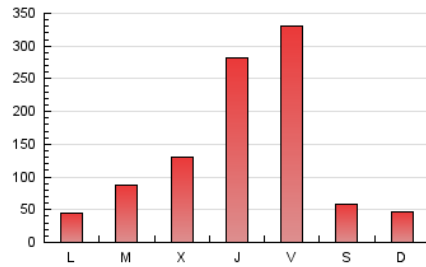

1. Cifras totales y promedios (Nacional)

MES - AÑO	NAVEGADORES UNICOS	VISITAS	PAGINAS
Octubre - 2024	290.751	391.846	442.114
PROMEDIO DIARIO	11.792	12.640	14.262
PROMEDIO LUNES-VIERNES	14.599	15.527	17.390
PROMEDIO SABADO-DOMINGO	3.724	4.342	5.269
PAGINAS / VISITAS	1,13		
DURACION MEDIA VISITAS	0:02:00		
TIEMPO INTERACCIÓN MEDIO	0:01:53		

2. Secciones (Nacional)

	PAGINAS	%
HOME	19.674	4.45 %
RESTO	422.440	95.55 %

3. Por día del mes (Nacional)

Día	N. únicos	Visitas	Páginas	Día	N. únicos	Visitas	Páginas	Día	N. únicos	Visitas	Páginas
1	22.781	24.352	25.766	11	73.713	74.770	82.073	21	3.171	3.849	5.341
2	40.901	42.308	44.578	12	2.540	3.000	3.873	22	2.902	3.662	4.822
3	17.571	18.578	20.419	13	2.045	2.593	3.415	23	2.099	2.609	3.883
4	18.903	20.641	21.919	14	1.837	2.306	3.358	24	6.430	7.229	8.519
5	3.876	4.449	5.262	15	2.930	3.485	4.799	25	12.120	13.240	14.456
6	3.869	4.396	5.179	16	4.294	4.935	6.642	26	3.566	4.069	4.908
7	4.665	5.475	6.186	17	7.928	8.919	10.550	27	2.181	2.658	3.634
8	3.135	3.785	4.992	18	10.944	12.013	13.399	28	1.604	2.075	3.140
9	3.039	3.658	5.054	19	7.373	8.394	9.540	29	1.989	2.413	3.789
10	81.850	85.197	91.611	20	4.343	5.176	6.340	30	2.657	3.059	4.522
								31	8.310	8.553	10.145

4. Gráficas (Nacional)

4.1 Por día de la semana (promedio)

N. únicos / Visitas (x 100)

Páginas (x 100)

4.2 Por franja horaria (promedio)

Visitas_ (x 1000)

Páginas (x 1000)

4.3 Por meses