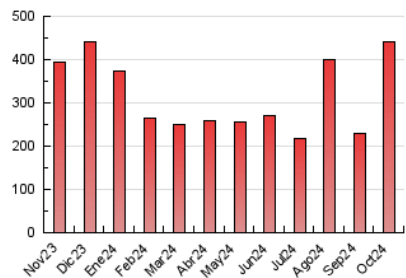

1. Cifras totales y promedios (Nacional)

MES - AÑO	NAVEGADORES UNICOS	VISITAS	PAGINAS
Octubre - 2024	290.751	391.846	442.114
PROMEDIO DIARIO	11.792	12.640	14.262
PROMEDIO LUNES-VIERNES	14.599	15.527	17.390
PROMEDIO SABADO-DOMINGO	3.724	4.342	5.269
PAGINAS / VISITAS	1,13		
DURACION MEDIA VISITAS	0:02:00		
TIEMPO INTERACCIÓN MEDIO	0:01:53		

2. Secciones (Nacional)

	PAGINAS	%
HOME	19.674	4.45 %
RESTO	422.440	95.55 %

3. Por día del mes (Nacional)

Día	N. únicos	Visitas	Páginas	Día	N. únicos	Visitas	Páginas	Día	N. únicos	Visitas	Páginas
1	22.781	24.352	25.766	11	73.713	74.770	82.073	21	3.171	3.849	5.341
2	40.901	42.308	44.578	12	2.540	3.000	3.873	22	2.902	3.662	4.822
3	17.571	18.578	20.419	13	2.045	2.593	3.415	23	2.099	2.609	3.883
4	18.903	20.641	21.919	14	1.837	2.306	3.358	24	6.430	7.229	8.519
5	3.876	4.449	5.262	15	2.930	3.485	4.799	25	12.120	13.240	14.456
6	3.869	4.396	5.179	16	4.294	4.935	6.642	26	3.566	4.069	4.908
7	4.665	5.475	6.186	17	7.928	8.919	10.550	27	2.181	2.658	3.634
8	3.135	3.785	4.992	18	10.944	12.013	13.399	28	1.604	2.075	3.140
9	3.039	3.658	5.054	19	7.373	8.394	9.540	29	1.989	2.413	3.789
10	81.850	85.197	91.611	20	4.343	5.176	6.340	30	2.657	3.059	4.522
								31	8.310	8.553	10.145

4. Gráficas (Nacional)

4.1 Por día de la semana (promedio)

N. únicos / Visitas (x 100)

Páginas (x 100)

4.2 Por franja horaria (promedio)

Visitas_ (x 1000)

Páginas (x 1000)

4.3 Por meses

N. únicos / Visitas (x 1000)

Páginas (x 1000)

5. Observaciones

Este Medio Electrónico de Comunicación ha sido medido por la herramienta Google Analytics de Google (GA4).

6. Definiciones básicas (Para más información ver Normas Técnicas para el Control de los Medios Electrónicos de Comunicación)