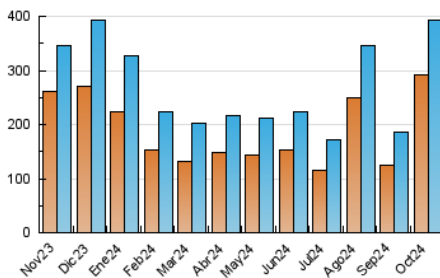

1. Cifras totales y promedios (Nacional)

MES - AÑO	NAVEGADORES UNICOS	VISITAS	PAGINAS
Octubre - 2024	290.751	391.846	442.114
PROMEDIO DIARIO	11.792	12.640	14.262
PROMEDIO LUNES-VIERNES	14.599	15.527	17.390
PROMEDIO SABADO-DOMINGO	3.724	4.342	5.269
PAGINAS / VISITAS	1,13		
DURACION MEDIA VISITAS	0:02:00		
TIEMPO INTERACCIÓN MEDIO	0:01:53		

2. Secciones (Nacional)

	PAGINAS	%
HOME	19.674	4.45 %
RESTO	422.440	95.55 %

3. Por día del mes (Nacional)

Día	N. únicos	Visitas	Páginas	Día	N. únicos	Visitas	Páginas	Día	N. únicos	Visitas	Páginas
1	22.781	24.352	25.766	11	73.713	74.770	82.073	21	3.171	3.849	5.341
2	40.901	42.308	44.578	12	2.540	3.000	3.873	22	2.902	3.662	4.822
3	17.571	18.578	20.419	13	2.045	2.593	3.415	23	2.099	2.609	3.883
4	18.903	20.641	21.919	14	1.837	2.306	3.358	24	6.430	7.229	8.519
5	3.876	4.449	5.262	15	2.930	3.485	4.799	25	12.120	13.240	14.456
6	3.869	4.396	5.179	16	4.294	4.935	6.642	26	3.566	4.069	4.908
7	4.665	5.475	6.186	17	7.928	8.919	10.550	27	2.181	2.658	3.634
8	3.135	3.785	4.992	18	10.944	12.013	13.399	28	1.604	2.075	3.140
9	3.039	3.658	5.054	19	7.373	8.394	9.540	29	1.989	2.413	3.789
10	81.850	85.197	91.611	20	4.343	5.176	6.340	30	2.657	3.059	4.522
								31	8.310	8.553	10.145

4. Gráficas (Nacional)

4.1 Por día de la semana (promedio)

N. únicos / Visitas (x 100)

Páginas (x 100)

4.2 Por franja horaria (promedio)

Visitas_ (x 1000)

Páginas (x 1000)

4.3 Por meses

N. únicos / Visitas (x 1000)

Páginas (x 1000)

5. Observaciones

Este Medio Electrónico de Comunicación ha sido medido por la herramienta Google Analytics de Google (GA4).

6. Definiciones básicas (Para más información ver Normas Técnicas para el Control de los Medios Electrónicos de Comunicación)