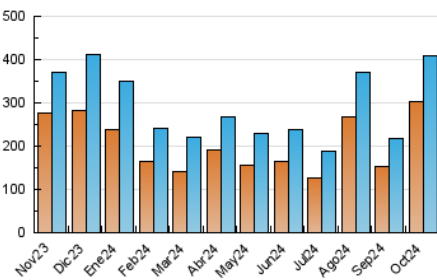

4.3 Por meses

N. únicos / Visitas (x 1000)