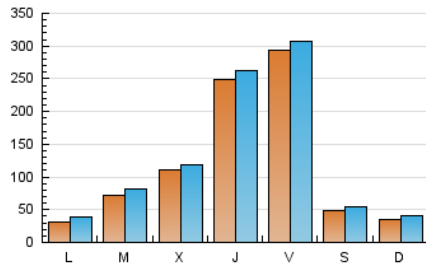

1. Cifras totales y promedios (Nacional e Internacional)

MES - AÑO	NAVEGADORES UNICOS	VISITAS	PAGINAS
Octubre - 2024	302.389	408.006	462.426
PROMEDIO DIARIO	12.233	13.161	14.917
PROMEDIO LUNES-VIERNES	15.058	16.068	18.085
PROMEDIO SABADO-DOMINGO	4.112	4.805	5.808
PAGINAS / VISITAS	1,13		
DURACION MEDIA VISITAS	0:02:02		
TIEMPO INTERACCIÓN MEDIO	0:01:54		

2. Secciones (Nacional e Internacional)

	PAGINAS	%
HOME	22.229	4.81 %
RESTO	440.197	95.19 %

3. Por día del mes (Nacional e Internacional)

Día	N. únicos	Visitas	Páginas	Día	N. únicos	Visitas	Páginas	Día	N. únicos	Visitas	Páginas
1	24.041	25.648	27.292	11	74.255	75.302	82.902	21	3.484	4.290	5.878
2	41.838	43.354	45.698	12	3.320	3.865	4.834	22	3.274	4.105	5.422
3	18.147	19.430	21.242	13	2.445	3.095	3.941	23	2.483	3.089	4.497
4	19.372	21.207	22.618	14	2.399	2.984	4.147	24	6.783	7.701	9.139
5	4.150	4.789	5.668	15	3.304	3.970	5.393	25	12.487	13.611	14.978
6	4.150	4.759	5.570	16	4.716	5.494	7.341	26	3.802	4.360	5.303
7	4.966	5.834	6.693	17	8.328	9.480	11.197	27	2.421	2.955	4.033
8	3.431	4.168	5.503	18	11.417	12.687	14.224	28	1.869	2.385	3.584
9	3.410	4.092	5.733	19	7.911	9.028	10.254	29	2.275	2.763	4.253
10	82.276	85.484	92.284	20	4.695	5.590	6.863	30	3.054	3.494	5.172
								31	8.726	8.993	10.770

4. Gráficas (Nacional e Internacional)

4.1 Por día de la semana (promedio)

N. únicos / Visitas (x 100)

Páginas (x 100)

4.2 Por franja horaria (promedio)

Visitas_ (x 1000)

Páginas (x 1000)

4.3 Por meses