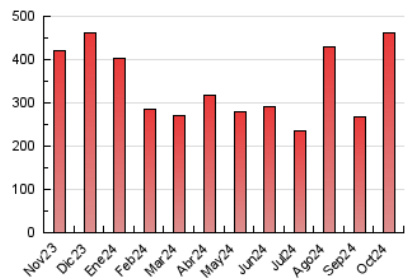

Páginas (x 1000)